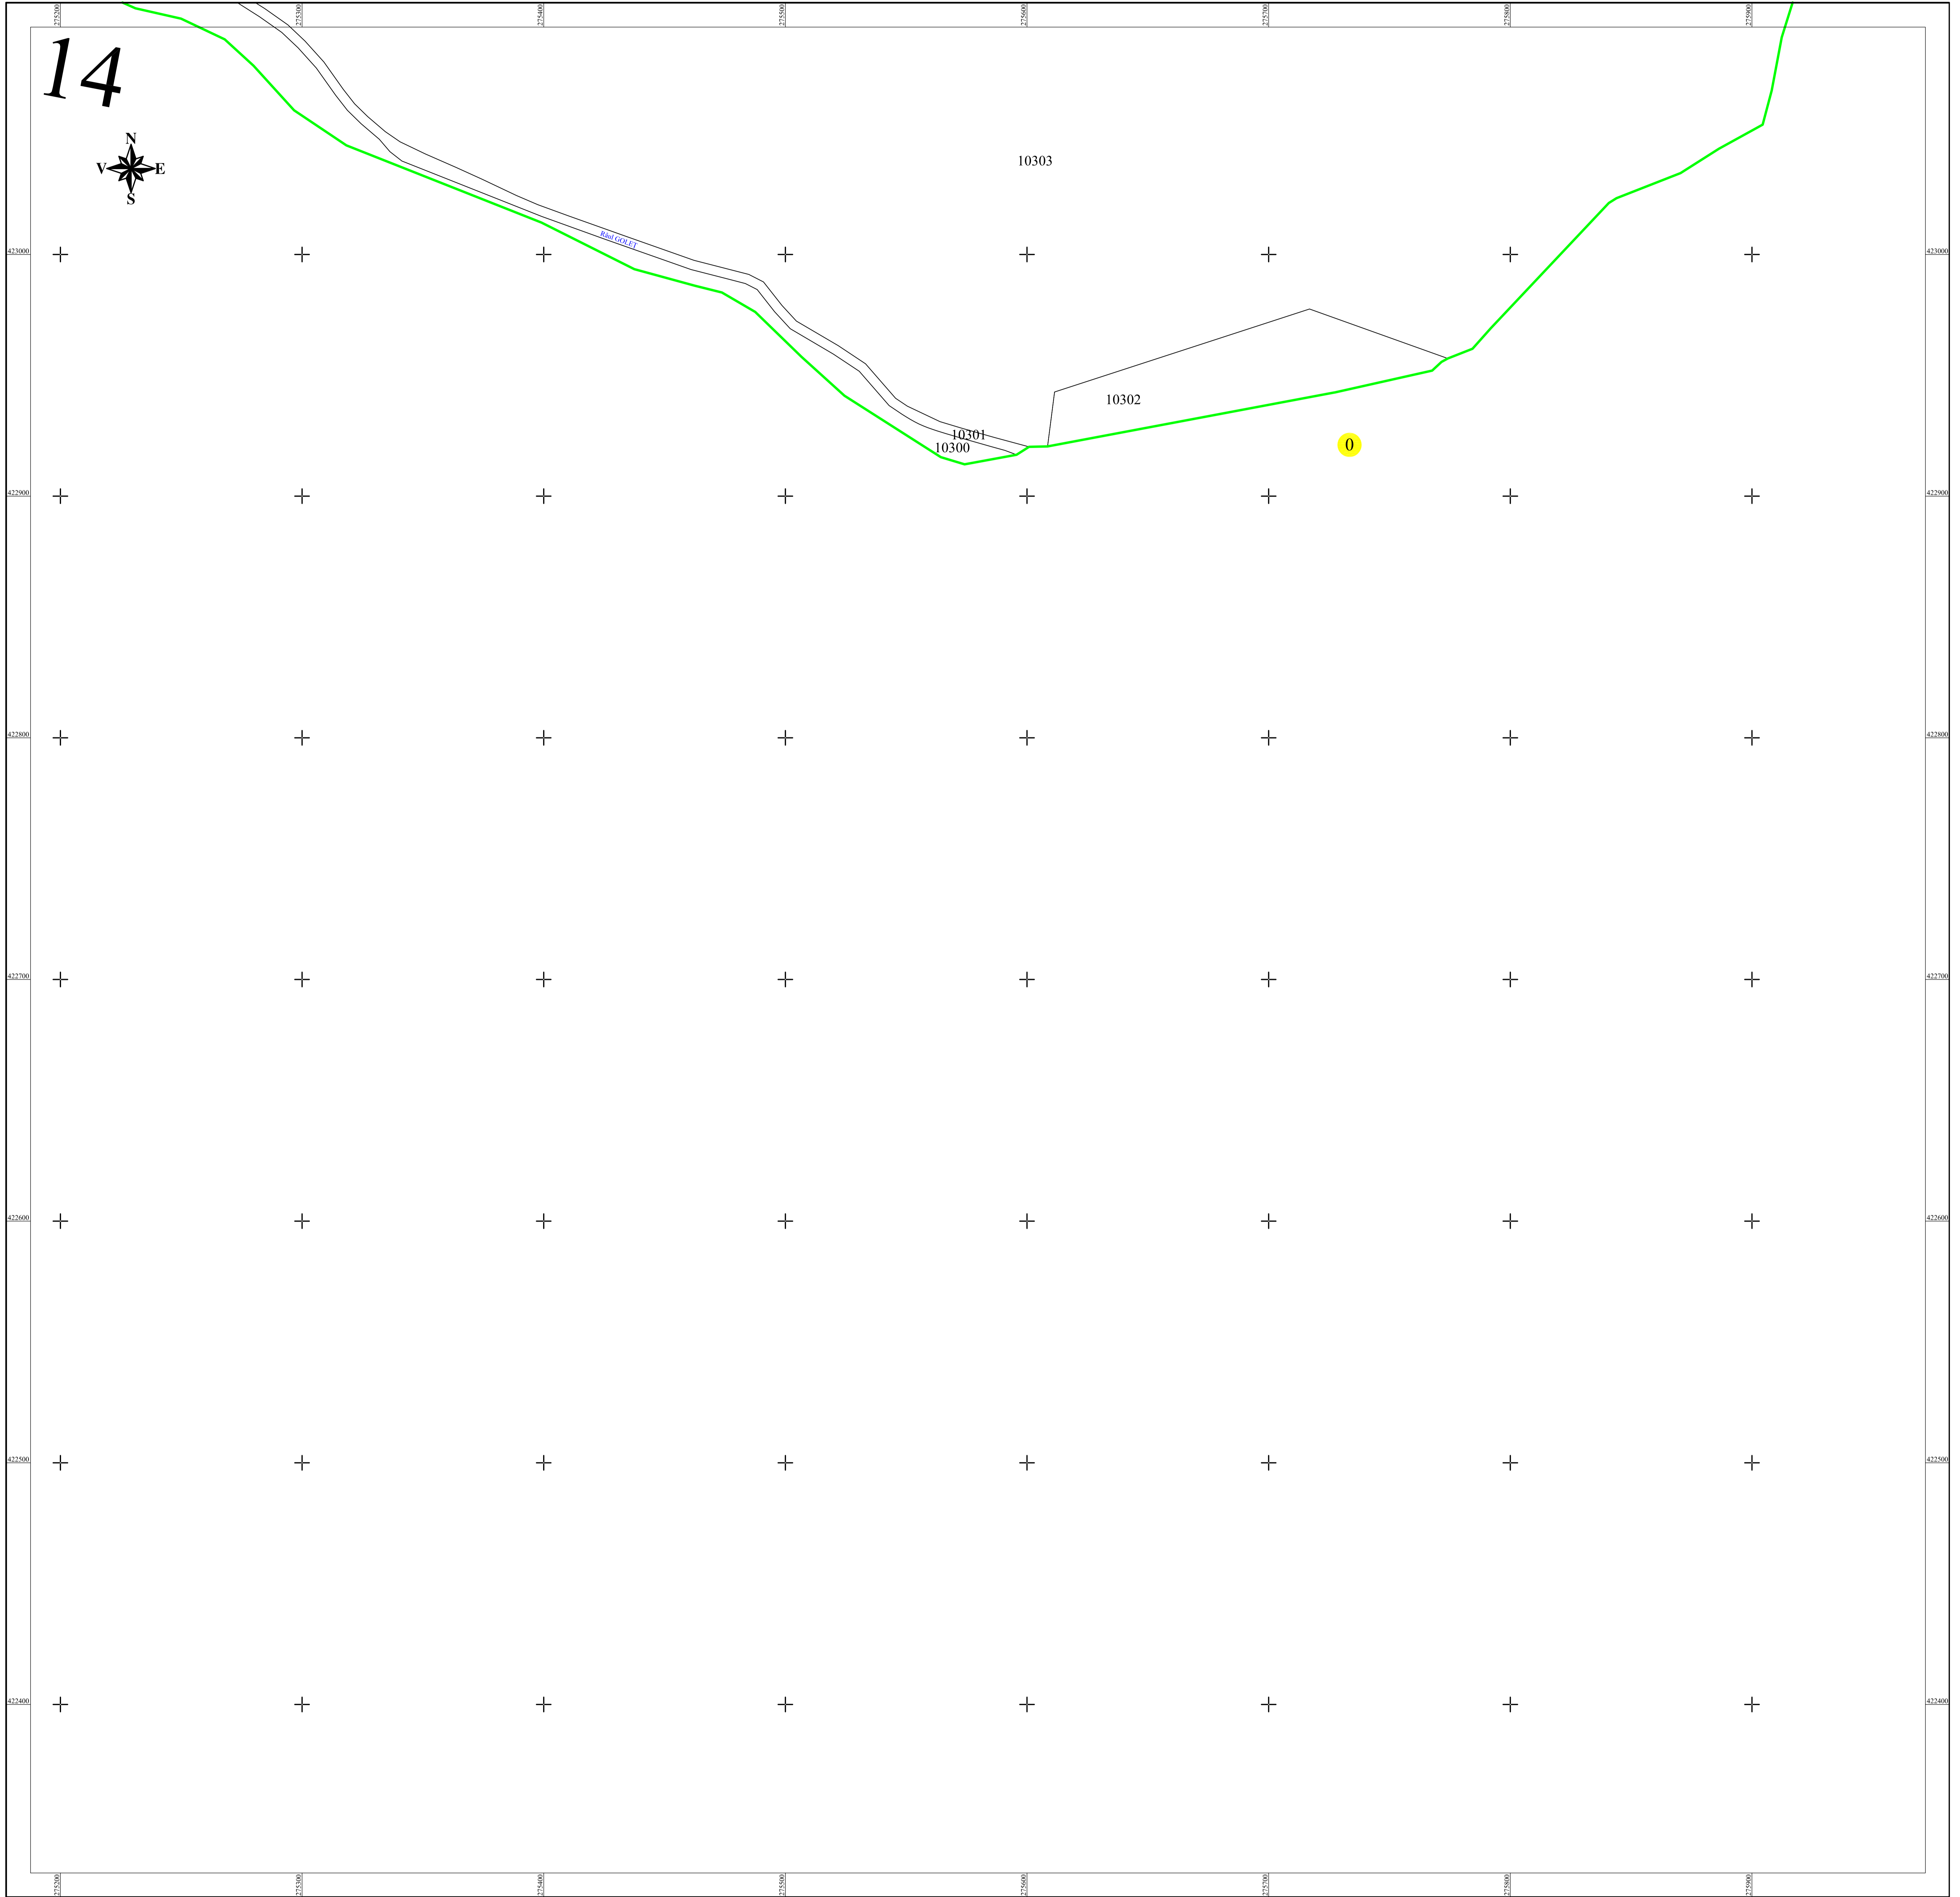

# PLAN CADASTRAL

UAT BUCOȘNIȚA, județul CARAȘ-SEVERIN

Sectoar cadastral 87

Scara 1:1000

Sistem de proiectie STEREO 70

Plansa 14/14

## LEGENDA

87	Numar sector cadastral
CARAȘ-SEVERIN	Judet
BUCOȘNIȚA	UAT
Golet	Localitati
PLAN CADASTRAL	Titlu
Setor cadastral nr. 87	Subtitluri, Sector cadastral
1:1000	Scara
1300	ID

	Limita tarlalelor
	Limita de judet
	Limita UAT
	Limita sectoarelor cadastrale
	Limita intravilan
	Limita imobil
	Limita constructiilor cu caracter permanent