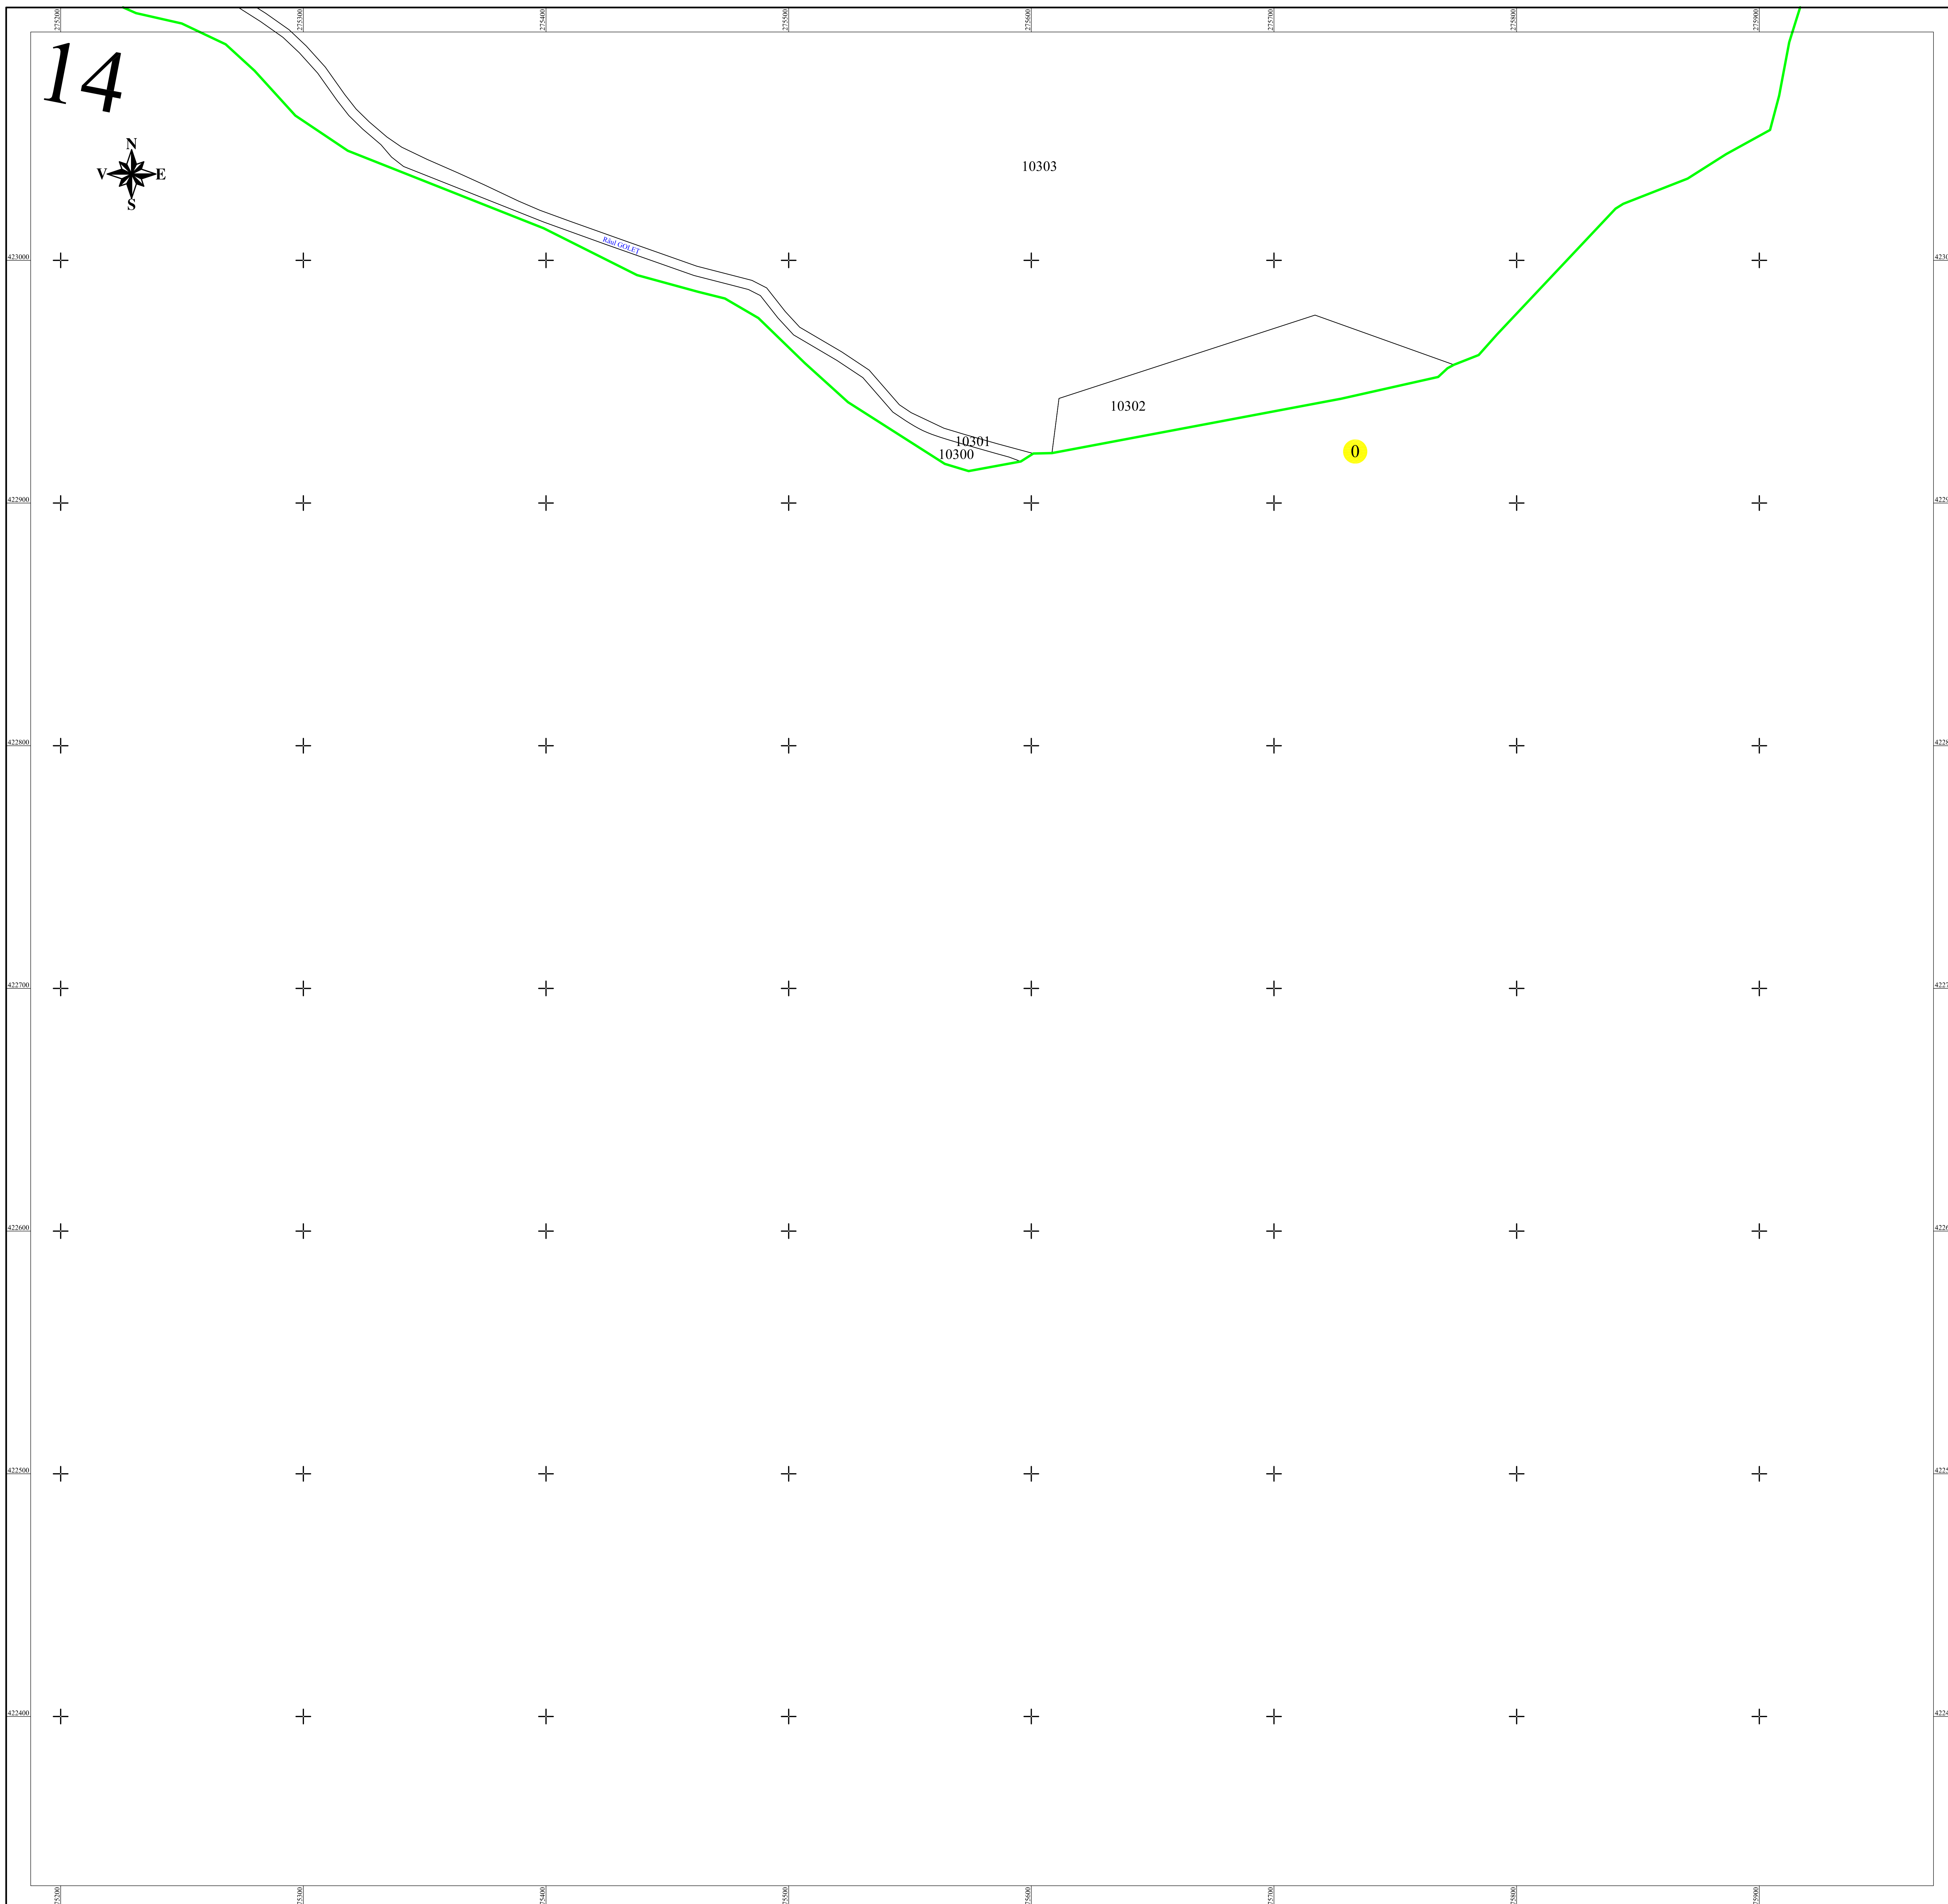

PLAN CADASTRAL

UAT BUCOȘNIȚA, județul CARAȘ-SEVERIN

Sectoar cadastral 87

Scara 1:1000

Sistem de proiectie STEREO 70

Plansa 14/14

LEGENDA

87	Numar sector cadastral
CARAȘ-SEVERIN	Judet
BUCOȘNIȚA	UAT
Golet	Localitati
PLAN CADASTRAL	Titlu
Setor cadastral nr. 87	Subtitluri, Sector cadastral
1:1000	Scara
1300	ID

	Limita tarlalelor
	Limita de judet
	Limita UAT
	Limita sectoarelor cadastrale
	Limita intravilan
	Limita imobil
	Limita constructiilor cu caracter permanent

Spre publicare

ANCPI

Servicii de înregistrare sistematică în Sistemul Integrat de Cadastru și Carte Funciară a imobilelor situate în UAT Buceșnița, jud. Caraș-Severin