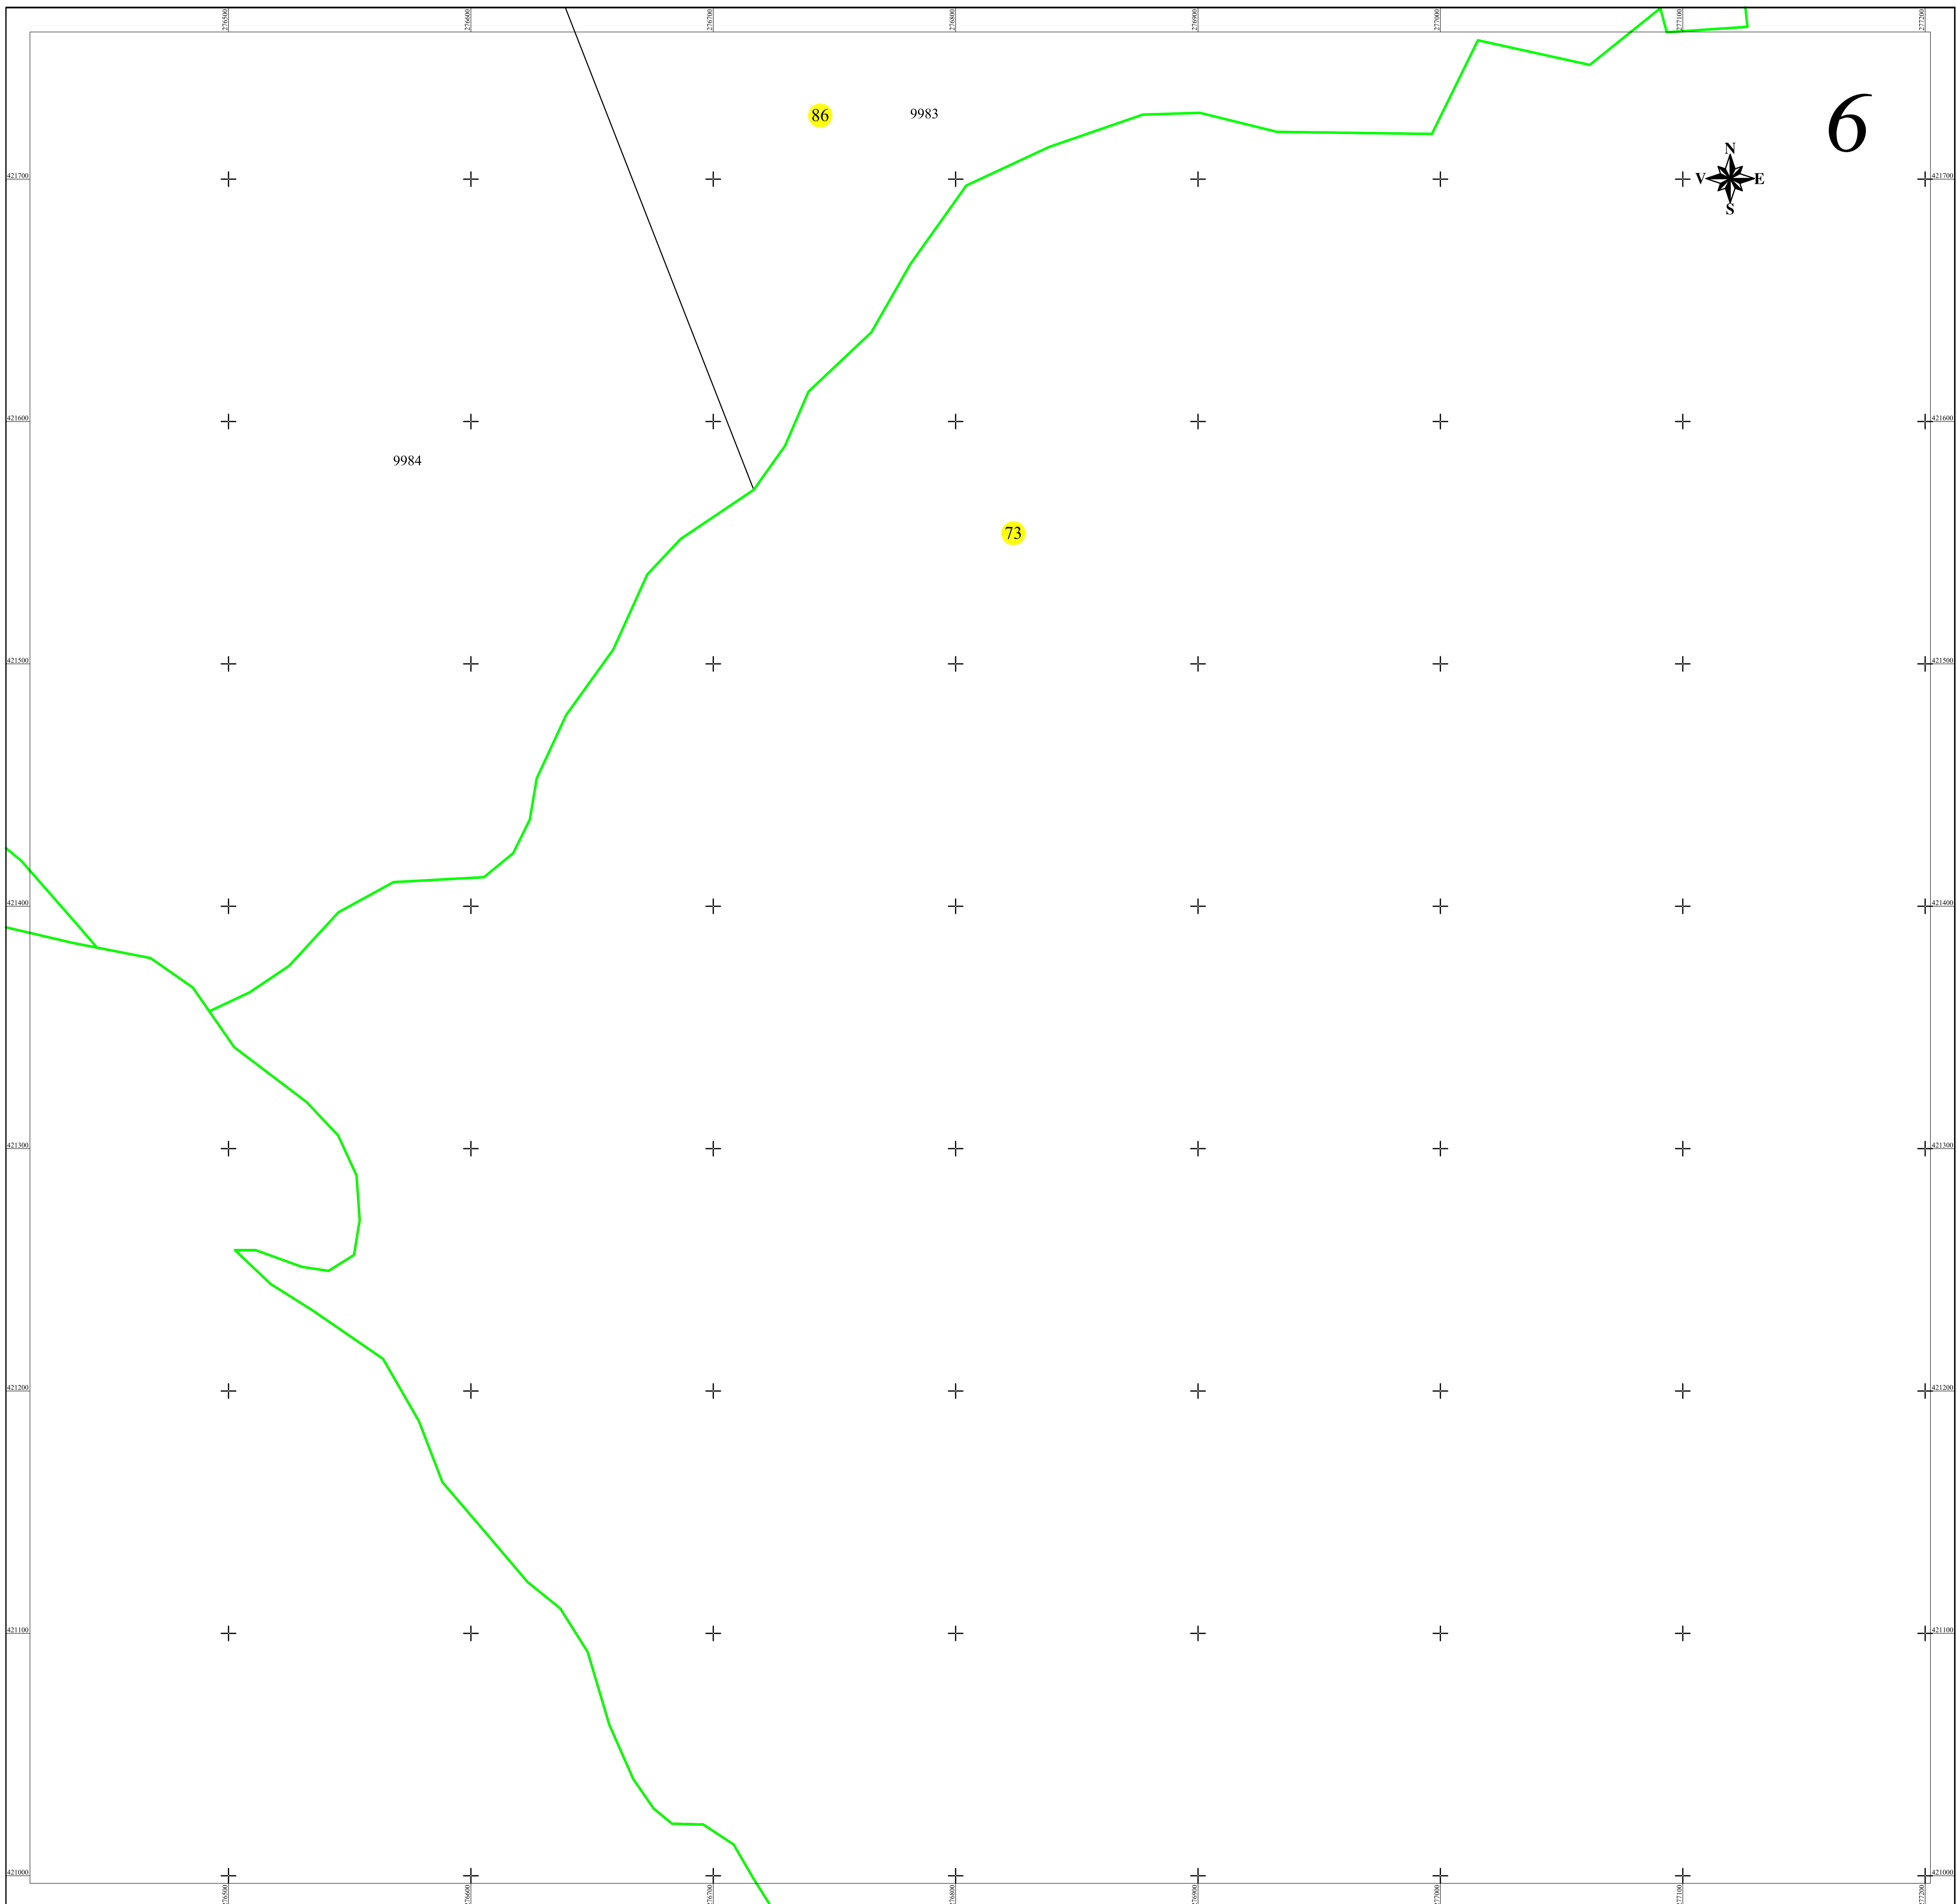

PLAN CADASTRAL

UAT BUCOȘNIȚA, județul CARAȘ-SEVERIN

Sectoar cadastral 86

Scara 1:1000

Sistem de proiectie STEREO 70

Plansa 6/6

LEGENDA

86	Numar sector cadastral
CARAȘ-SEVERIN	Judet
BUCOȘNIȚA	UAT
Golet	Localitati
PLAN CADASTRAL	Titlu
Setor cadastral nr. 86	Subtitluri, Sector cadastral
1:1000	Scara
9984	ID

	Limita tarlalelor
	Limita de judet
	Limita UAT
	Limita sectoarelor cadastrale
	Limita intravilan
	Limita imobil
	Limita constructiilor cu caracter permanent

Schița dispunerii sectoarelor cadastrale

Spre publicare

ANCPI

Servicii de înregistrare sistematică în Sistemul Integrat de Cadastru și Carte Funciară a imobilelor situate în UAT Buceoșnița, jud. Caraș-Severin

GEODETC SYS S.R.L.
Data
Mai 2022