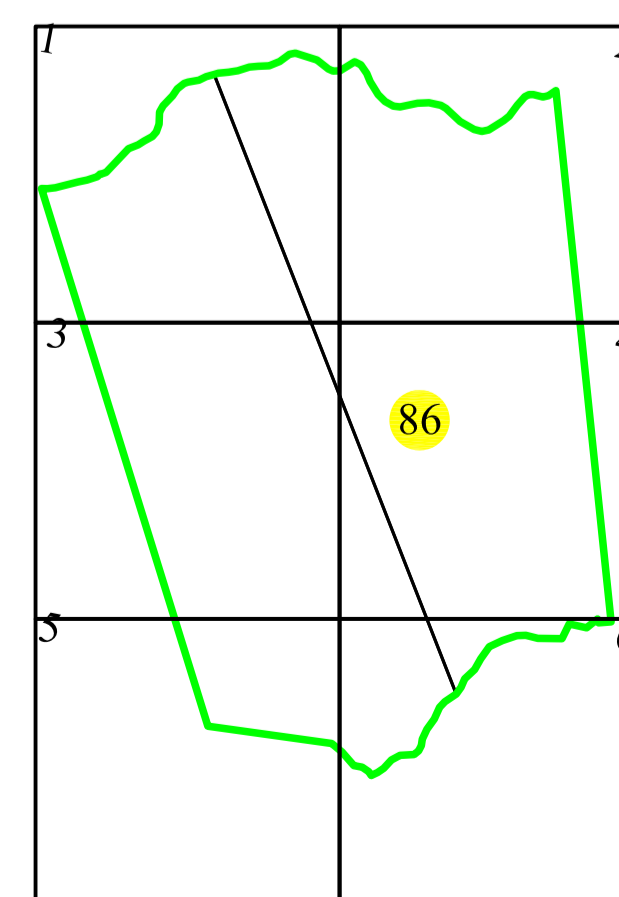

Schița dispunerii sectoarelor cadastrale

Spre publicare

ANCPI

Servicii de înregistrare sistematică în Sistemul Integrat de Cadastru și Carte Funciară a imobilelor situate în UAT Buceoșnița, jud. Caraș-Severin

GEODETIC SYS S.R.L.

Data
Mai 2022