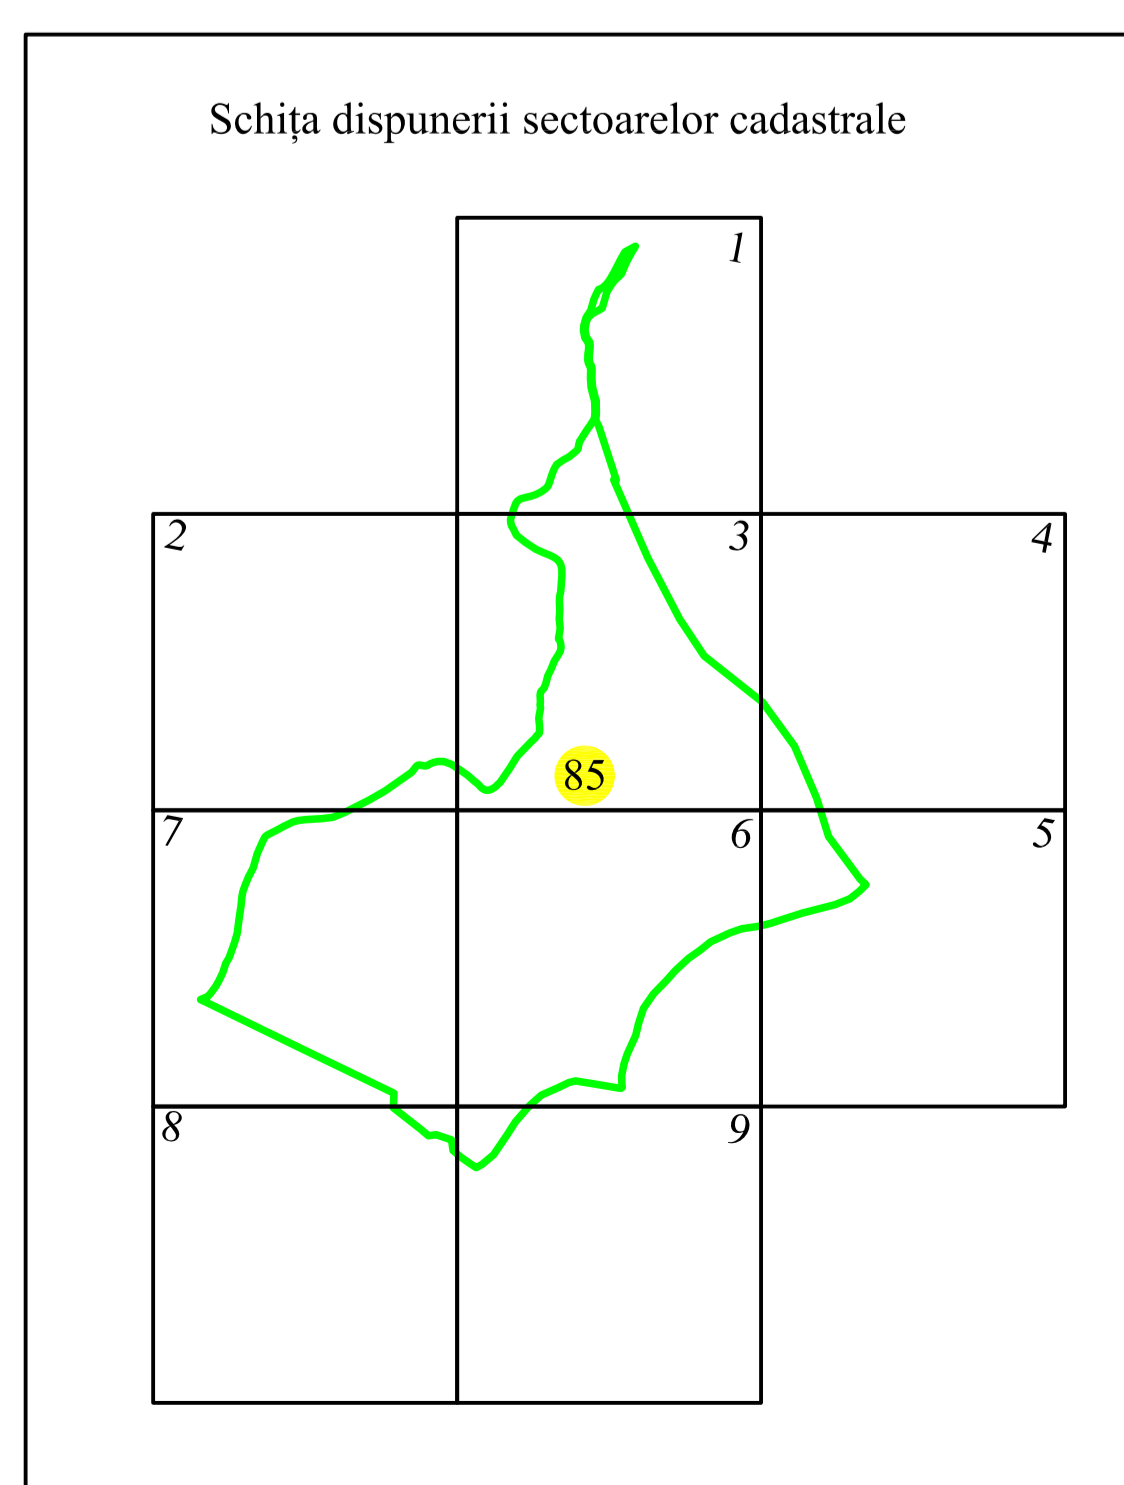

# PLAN CADASTRAL

UAT BUCOȘNIȚA, județul CARAȘ-SEVERIN

Sectoar cadastral 85

Scara 1:1000

Sistem de proiectie STEREO 70

Plansa 9/9

9

## LEGENDA

85	Numar sector cadastral
CARAȘ-SEVERIN	Judet
BUCOȘNIȚA	UAT
Golet	Localitati
PLAN CADASTRAL	Titlu
Setor cadastral nr. 85	Subtitluri, Sector cadastral
1:1000	Scara
9990	ID

	Limita tarlalelor
	Limita de judet
	Limita UAT
	Limita sectoarelor cadastrale
	Limita intravilan
	Limita imobil
	Limita constructiilor cu caracter permanent