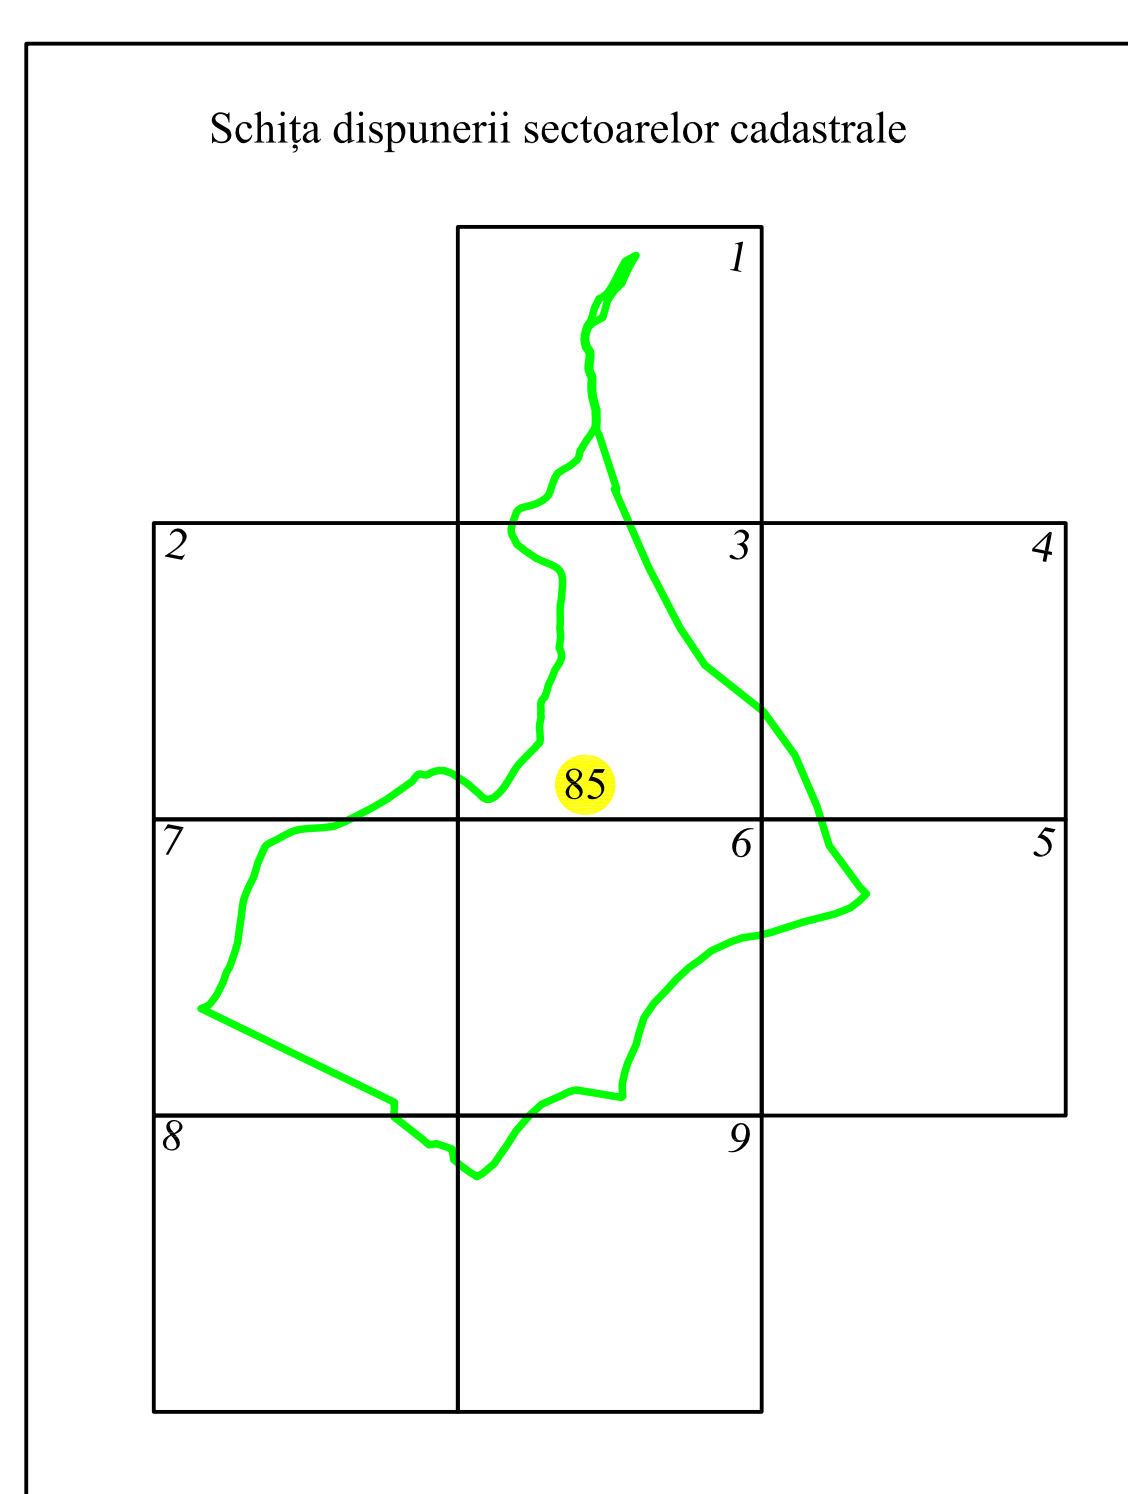

PLAN CADASTRAL

UAT BUCOȘNIȚA, județul CARAȘ-SEVERIN

Sectoar cadastral 85

Scara 1:1000

Sistem de proiectie STEREO 70

Plansa 8/9

LEGENDA

85	Numar sector cadastral
CARAȘ-SEVERIN	Judet
BUCOȘNIȚA	UAT
Golet	Localitati
PLAN CADASTRAL	Titlu
Setor cadastral nr. 85	Subtitluri, Sector cadastral
1:1000	Scara
9990	ID

	Limita tarlalelor
	Limita de judet
	Limita UAT
	Limita sectoarelor cadastrale
	Limita intravilan
	Limita imobil
	Limita constructiilor cu caracter permanent

Copie spre publicare

ANCPI

Servicii de înregistrare sistematică în Sistemul Integrat de Cadastru și Carte Funciară a imobilelor situate în UAT Buceșnița, jud. Caraș-Severin