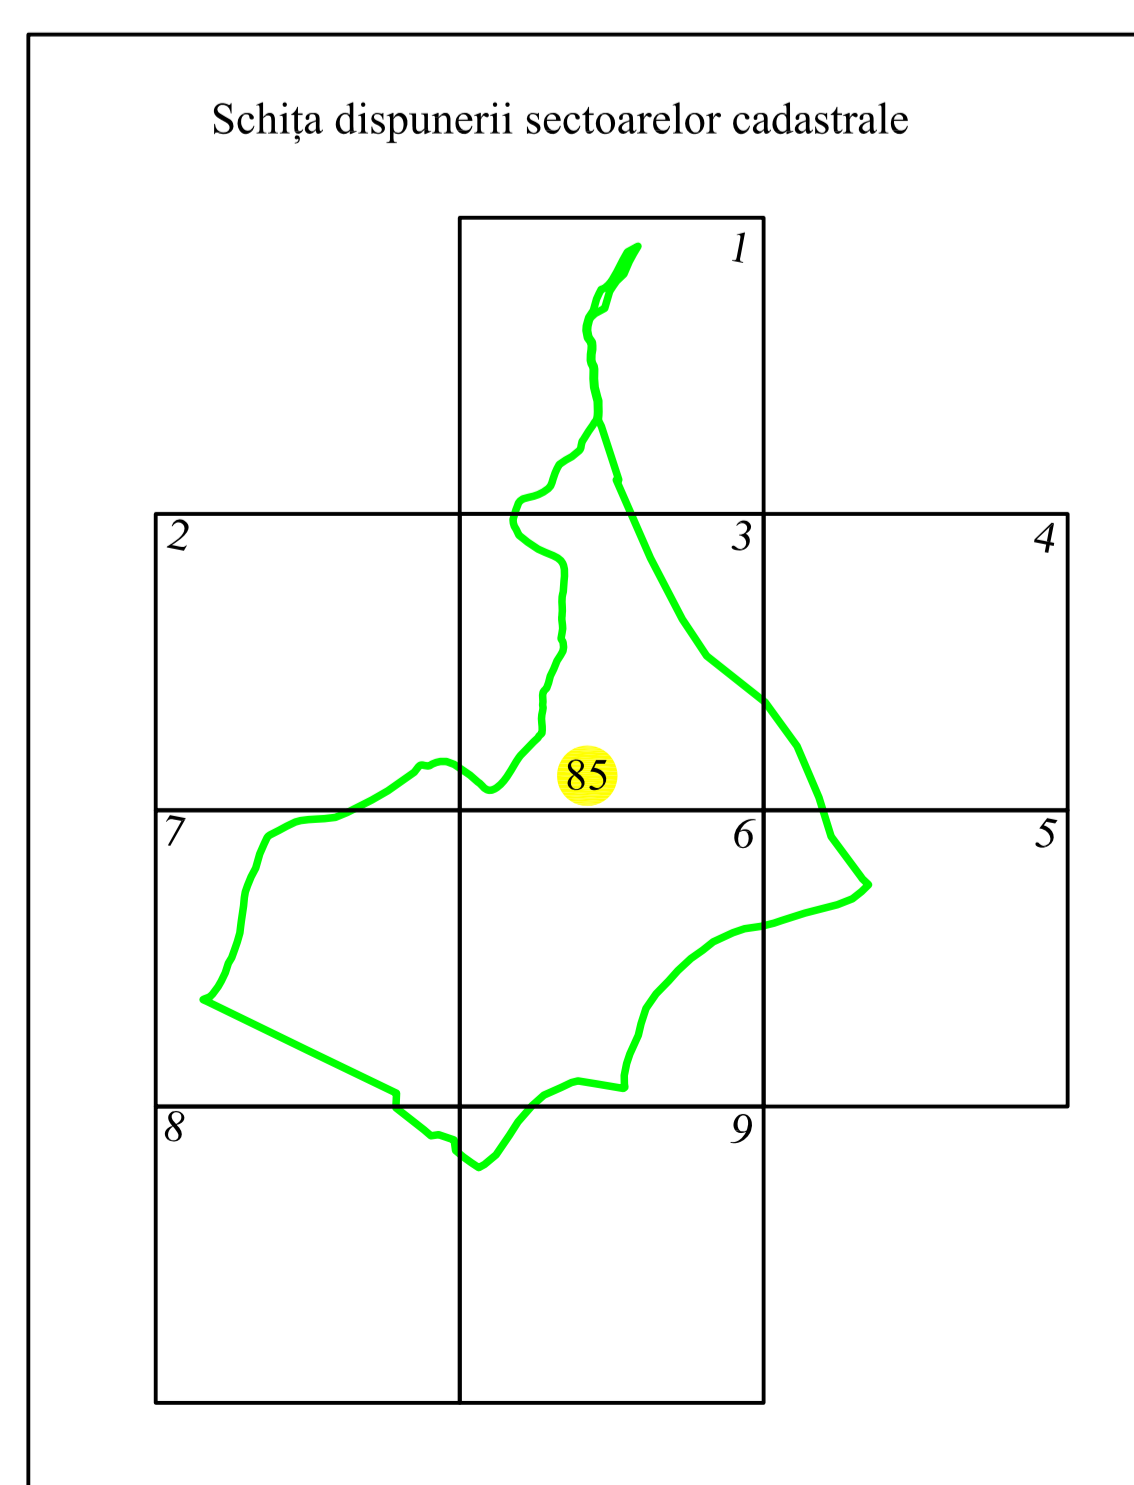

PLAN CADASTRAL

UAT BUCOȘNIȚA, județul CARAȘ-SEVERIN

Sectoar cadastral 85

Scara 1:1000

Sistem de proiectie STEREO 70

Plansa 7/9

LEGENDA

85	Numar sector cadastral
CARAȘ-SEVERIN	Judet
BUCOȘNIȚA	UAT
Golet	Localitati
PLAN CADASTRAL	Titlu
Setor cadastral nr. 85	Subtitluri, Sector cadastral
1:1000	Scara
9990	ID

	Limita tarlalelor
	Limita de judet
	Limita UAT
	Limita sectoarelor cadastrale
	Limita intravilan
	Limita imobil
	Limita constructiilor cu caracter permanent

Copie spre publicare

ANCPI

Servicii de înregistrare sistematică în Sistemul Integrat de Cadastru și Carte Funciară a imobilelor situate în UAT Buceșnița, jud. Caraș-Severin