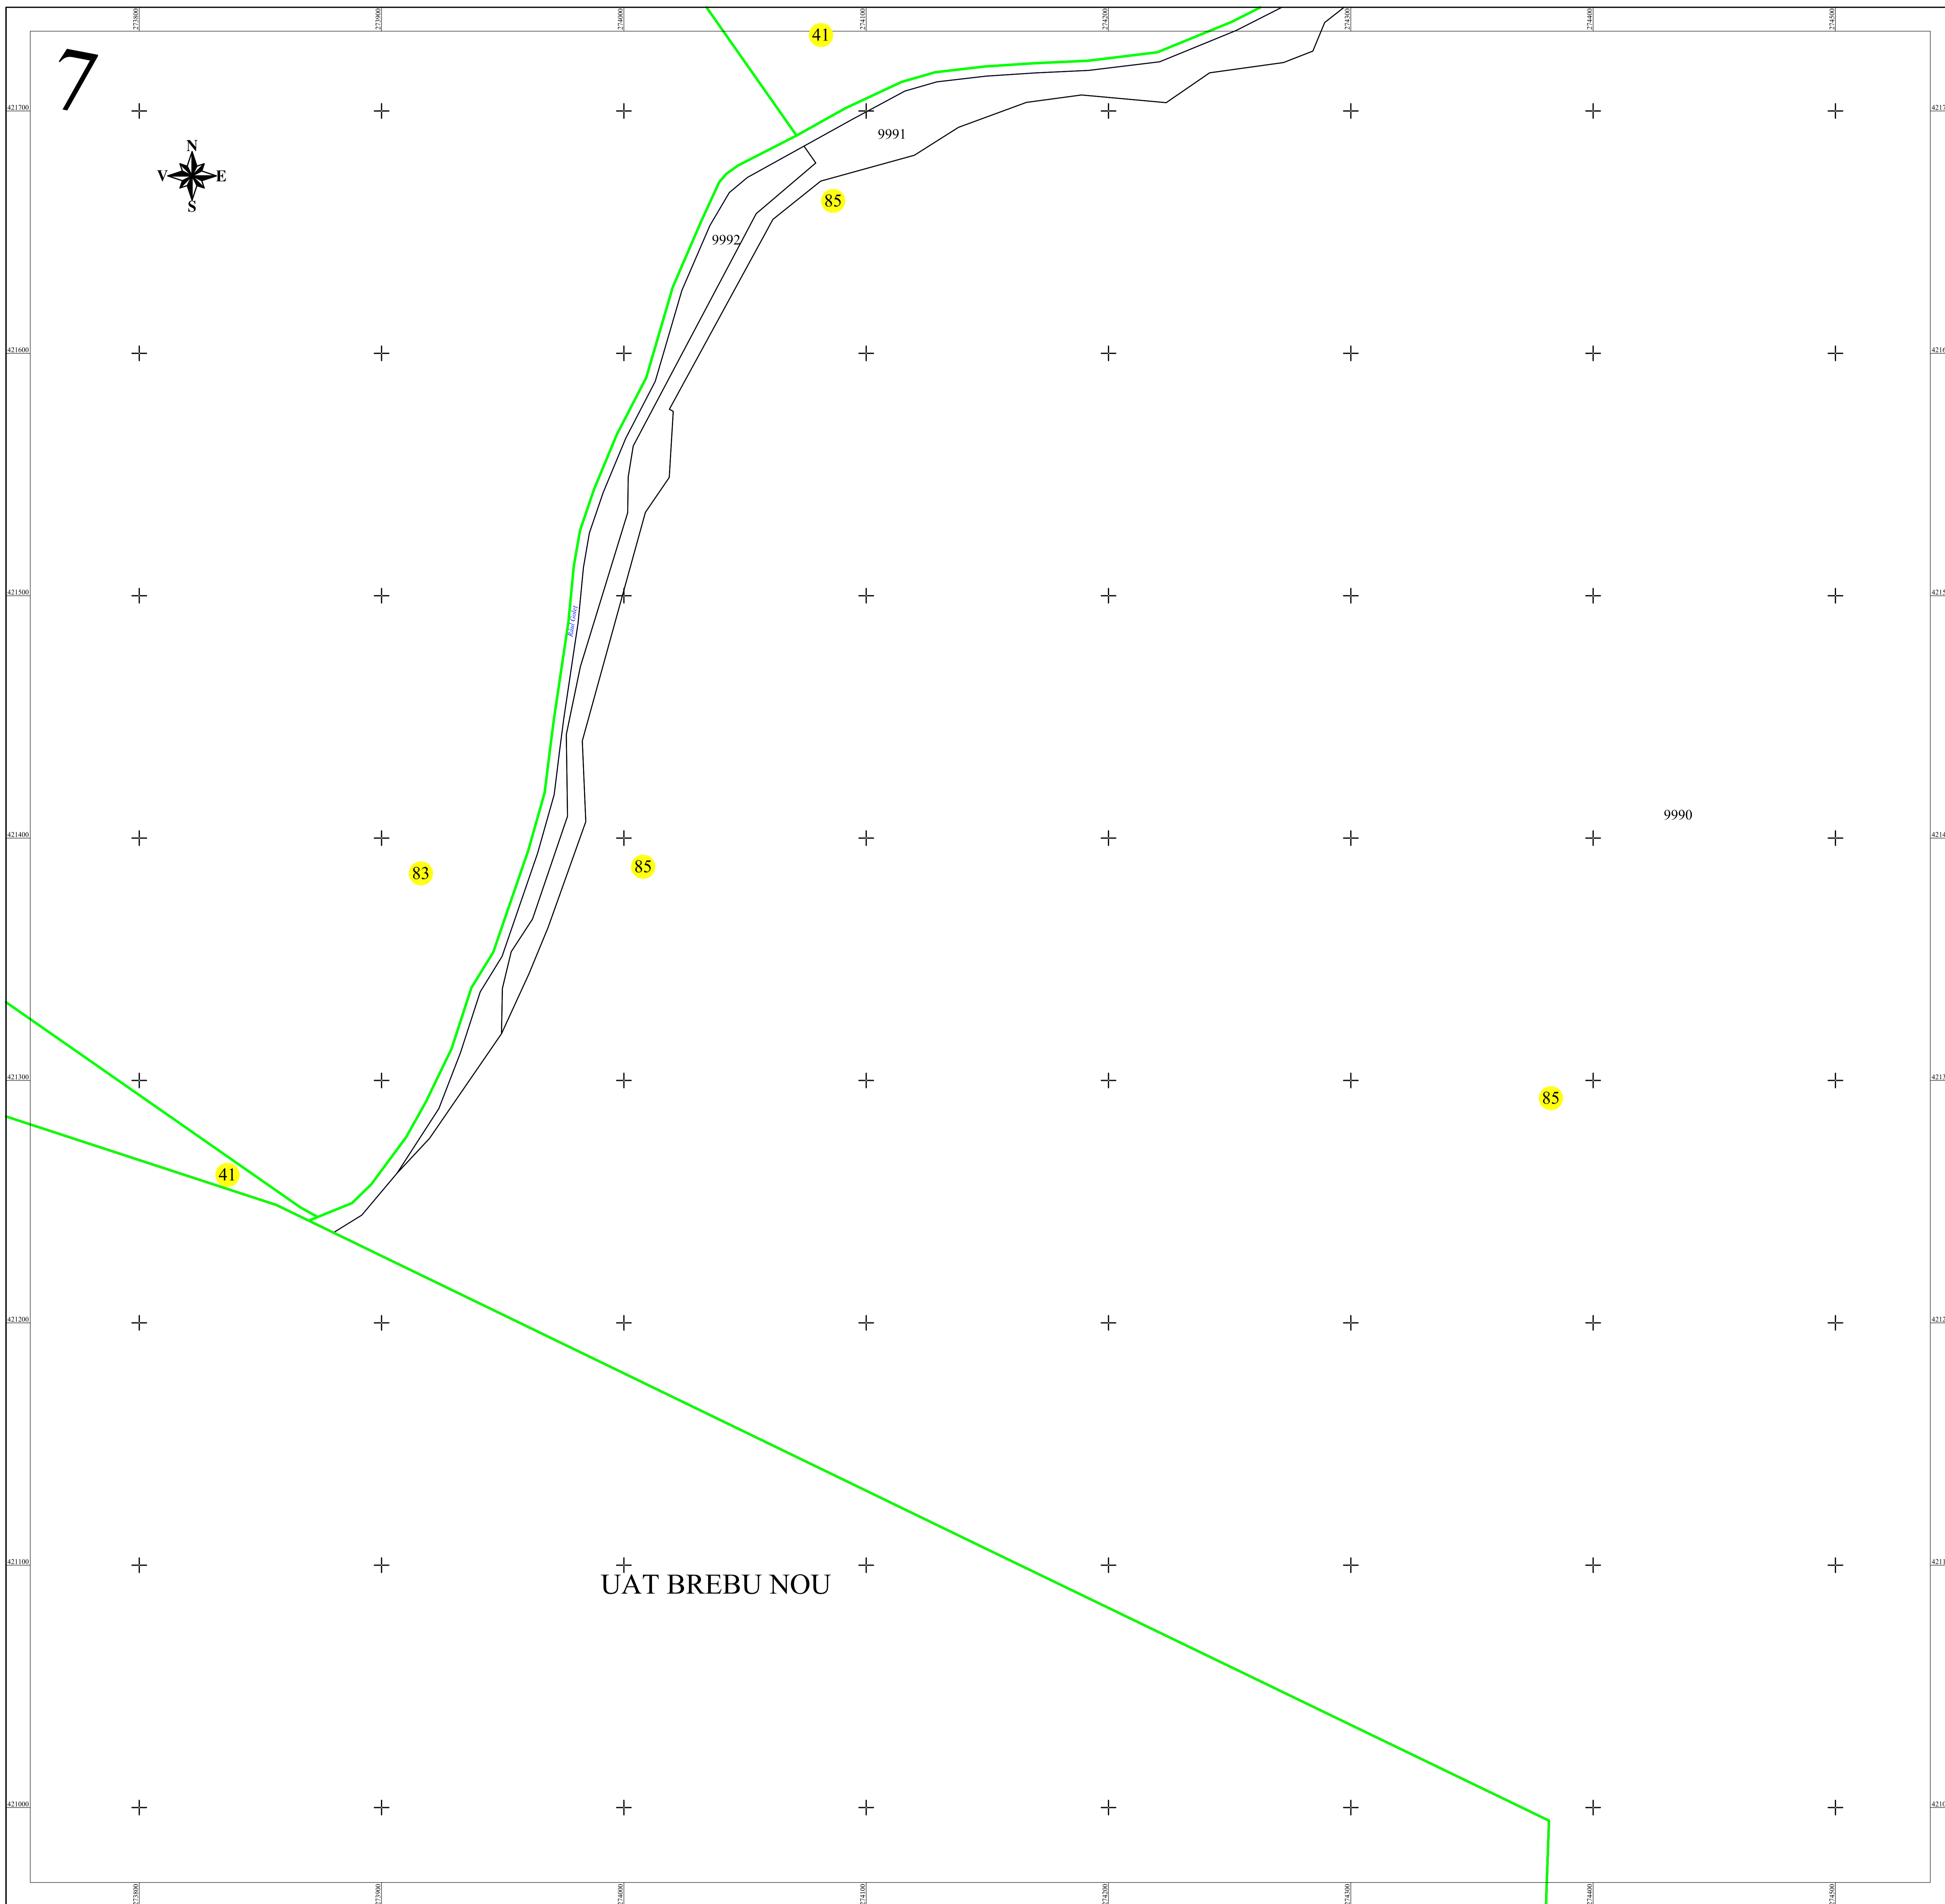

PLAN CADASTRAL

UAT BUCOȘNIȚA, județul CARAȘ-SEVERIN

Sectoar cadastral 85

Scara 1:1000

Sistem de proiectie STEREO 70

Plansa 7/9

LEGENDA

85	Numar sector cadastral
CARAȘ-SEVERIN	Judet
BUCOȘNIȚA	UAT
Golet	Localitati
PLAN CADASTRAL	Titlu
Setor cadastral nr. 85	Subtitluri, Sector cadastral
1:1000	Scara
9990	ID

	Limita tarlalelor
	Limita de judet
	Limita UAT
	Limita sectoarelor cadastrale
	Limita intravilan
	Limita imobil
	Limita constructiilor cu caracter permanent

Copie spre publicare

ANCPI

Servicii de înregistrare sistematică în Sistemul Integrat de Cadastru și Carte Funciară a imobilelor situate în UAT Buceșnița, jud. Caraș-Severin