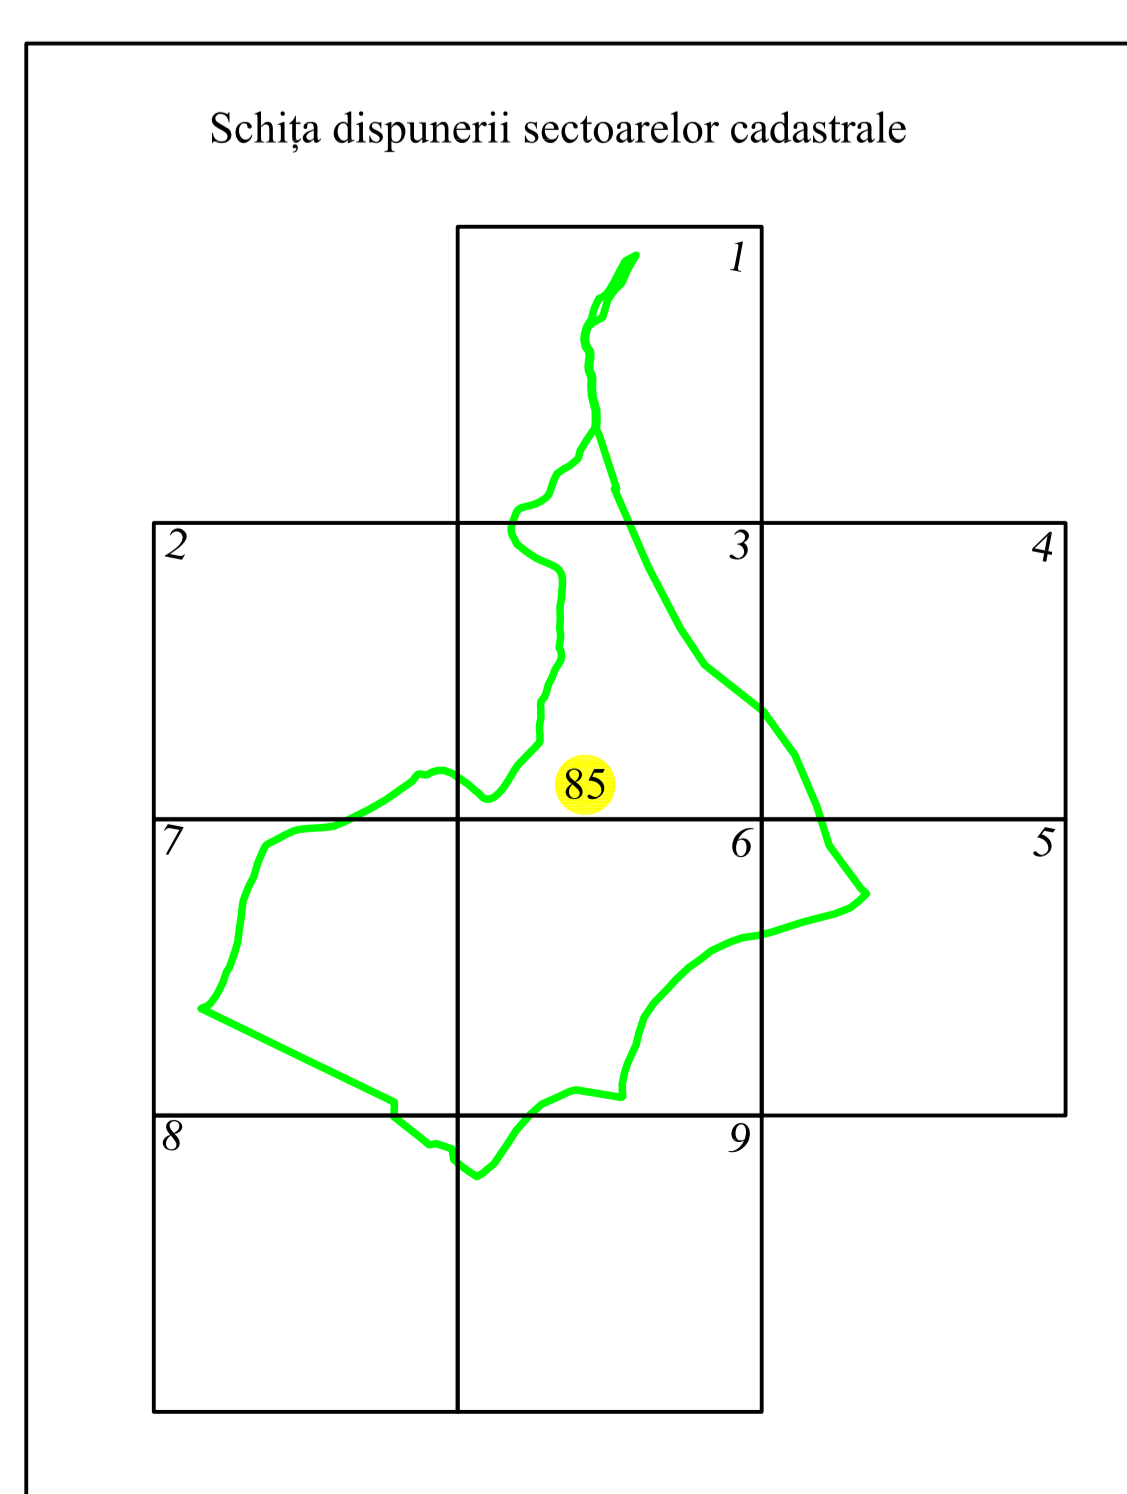

PLAN CADASTRAL

UAT BUCOȘNIȚA, județul CARAȘ-SEVERIN

Sectoar cadastral 85

Scara 1:1000

Sistem de proiectie STEREO 70

Plansa 6/9

LEGENDA

85	Numar sector cadastral
CARAȘ-SEVERIN	Judet
BUCOȘNIȚA	UAT
Goleş	Localitati
PLAN CADASTRAL	Titlu
Setor cadastral nr. 85	Subtitluri, Sector cadastral
1:1000	Scara
9990	ID

	Limita tarlalelor
	Limita de judet
	Limita UAT
	Limita sectoarelor cadastrale
	Limita intravilan
	Limita imobil
	Limita constructiilor cu caracter permanent

Copie spre publicare

ANCPI

Servicii de înregistrare sistematică în Sistemul Integrat de Cadastru și Carte Funciară a imobilelor situate în UAT Buceoșnița, jud. Caraș-Severin