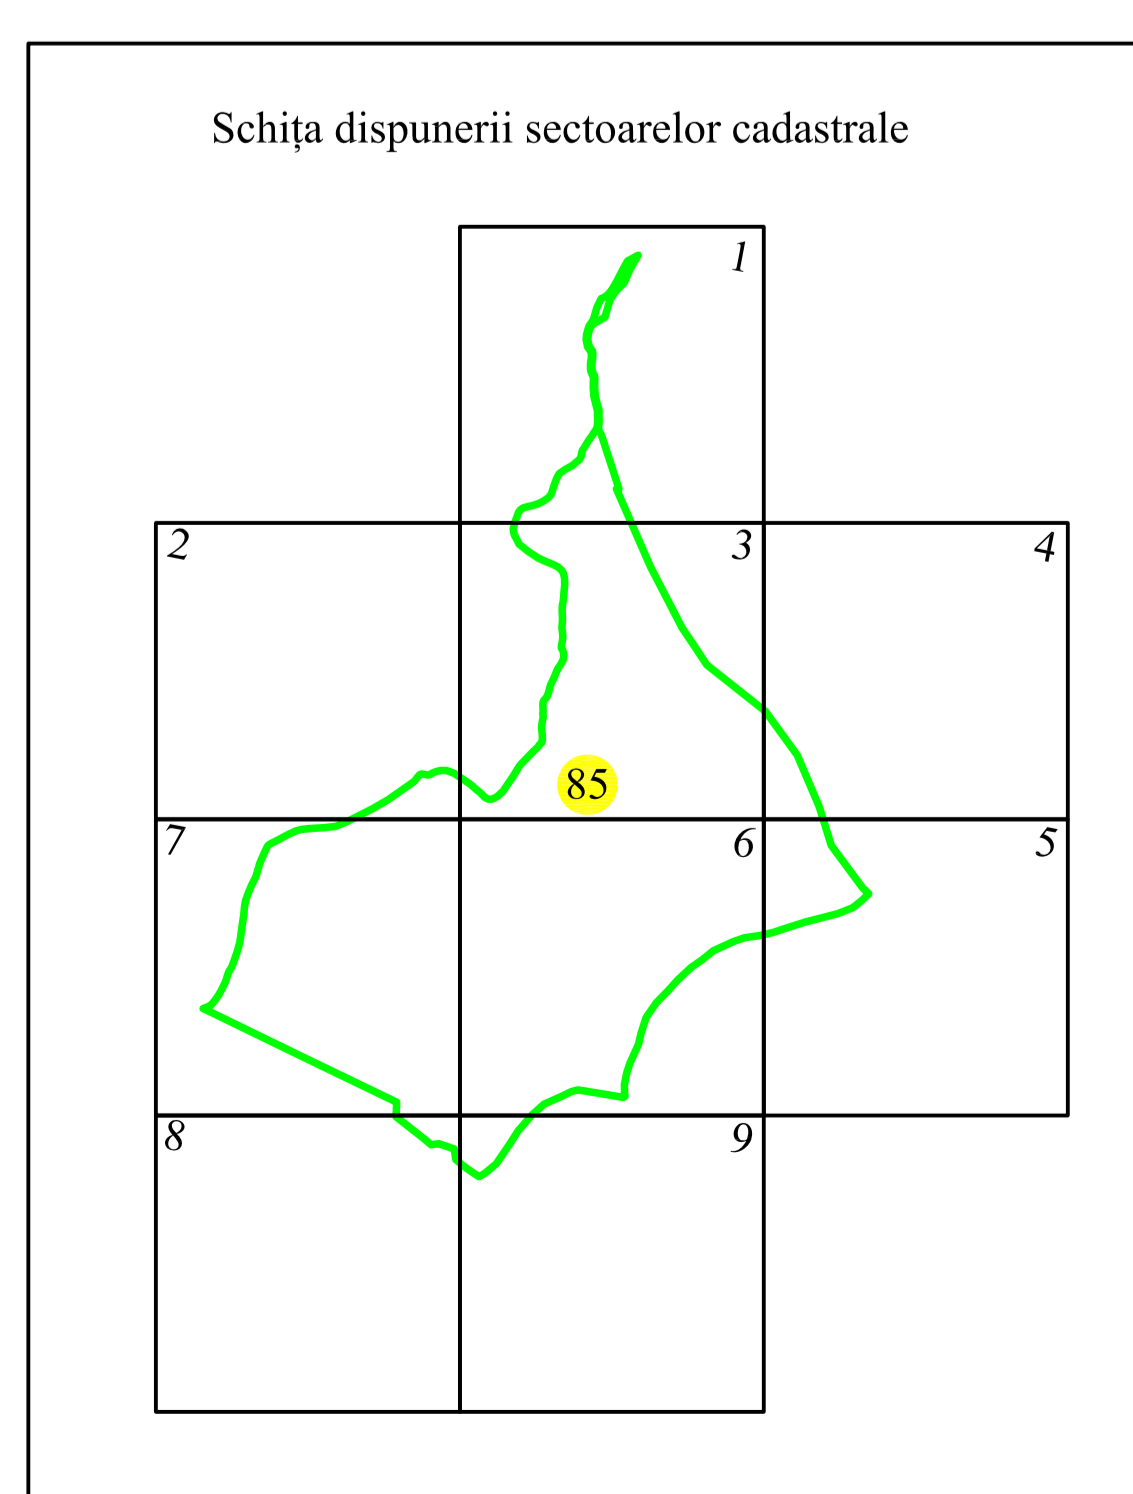

PLAN CADASTRAL

UAT BUCOȘNIȚA, județul CARAȘ-SEVERIN

Sector cadastral 85

Scara 1:1000

Sistem de proiectie STEREO 70

Plansa 5/9

LEGENDA

85	Numar sector cadastral
CARAȘ-SEVERIN	Judet
BUCOȘNIȚA	UAT
Golet	Localitati
PLAN CADASTRAL	Titlu
Setor cadastral nr. 85	Subtitluri, Sector cadastral
1:1000	Scara
9990	ID

	Limita tarlalelor
	Limita de judet
	Limita UAT
	Limita sectoarelor cadastrale
	Limita intravilan
	Limita imobil
	Limita constructiilor cu caracter permanent

Copie spre publicare

ANCPI

Servicii de înregistrare sistematică în Sistemul Integrat de Cadastru și Carte Funciară a imobilelor situate în UAT Buceoșnița, jud. Caraș-Severin