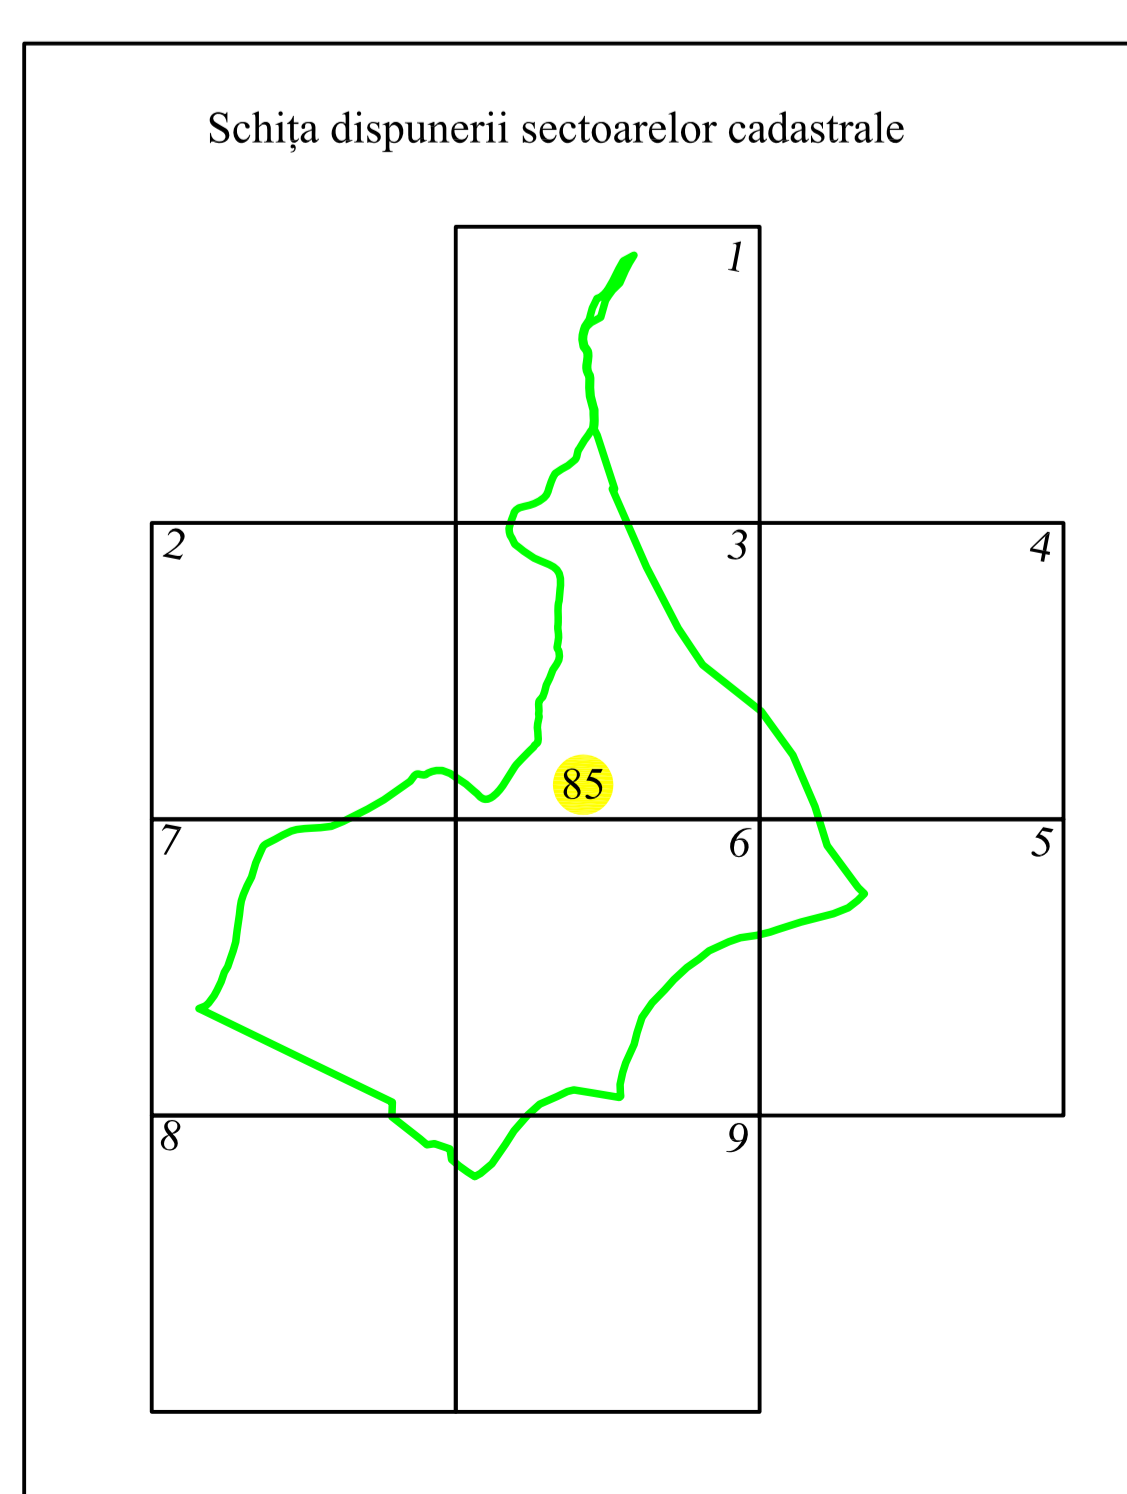

# PLAN CADASTRAL

UAT BUCOȘNIȚA, județul CARAȘ-SEVERIN

Sectoar cadastral 85

Scara 1:1000

Sistem de proiectie STEREO 70

Plansa 4/9

## LEGENDA

85	Numar sector cadastral
CARAȘ-SEVERIN	Judet
BUCOȘNIȚA	UAT
Golet	Localitati
PLAN CADASTRAL	Titlu
Setor cadastral nr. 85	Subtitluri, Sector cadastral
1:1000	Scara
9990	ID

	Limita tarlalelor
	Limita de judet
	Limita UAT
	Limita sectoarelor cadastrale
	Limita intravilan
	Limita imobil
	Limita constructiilor cu caracter permanent