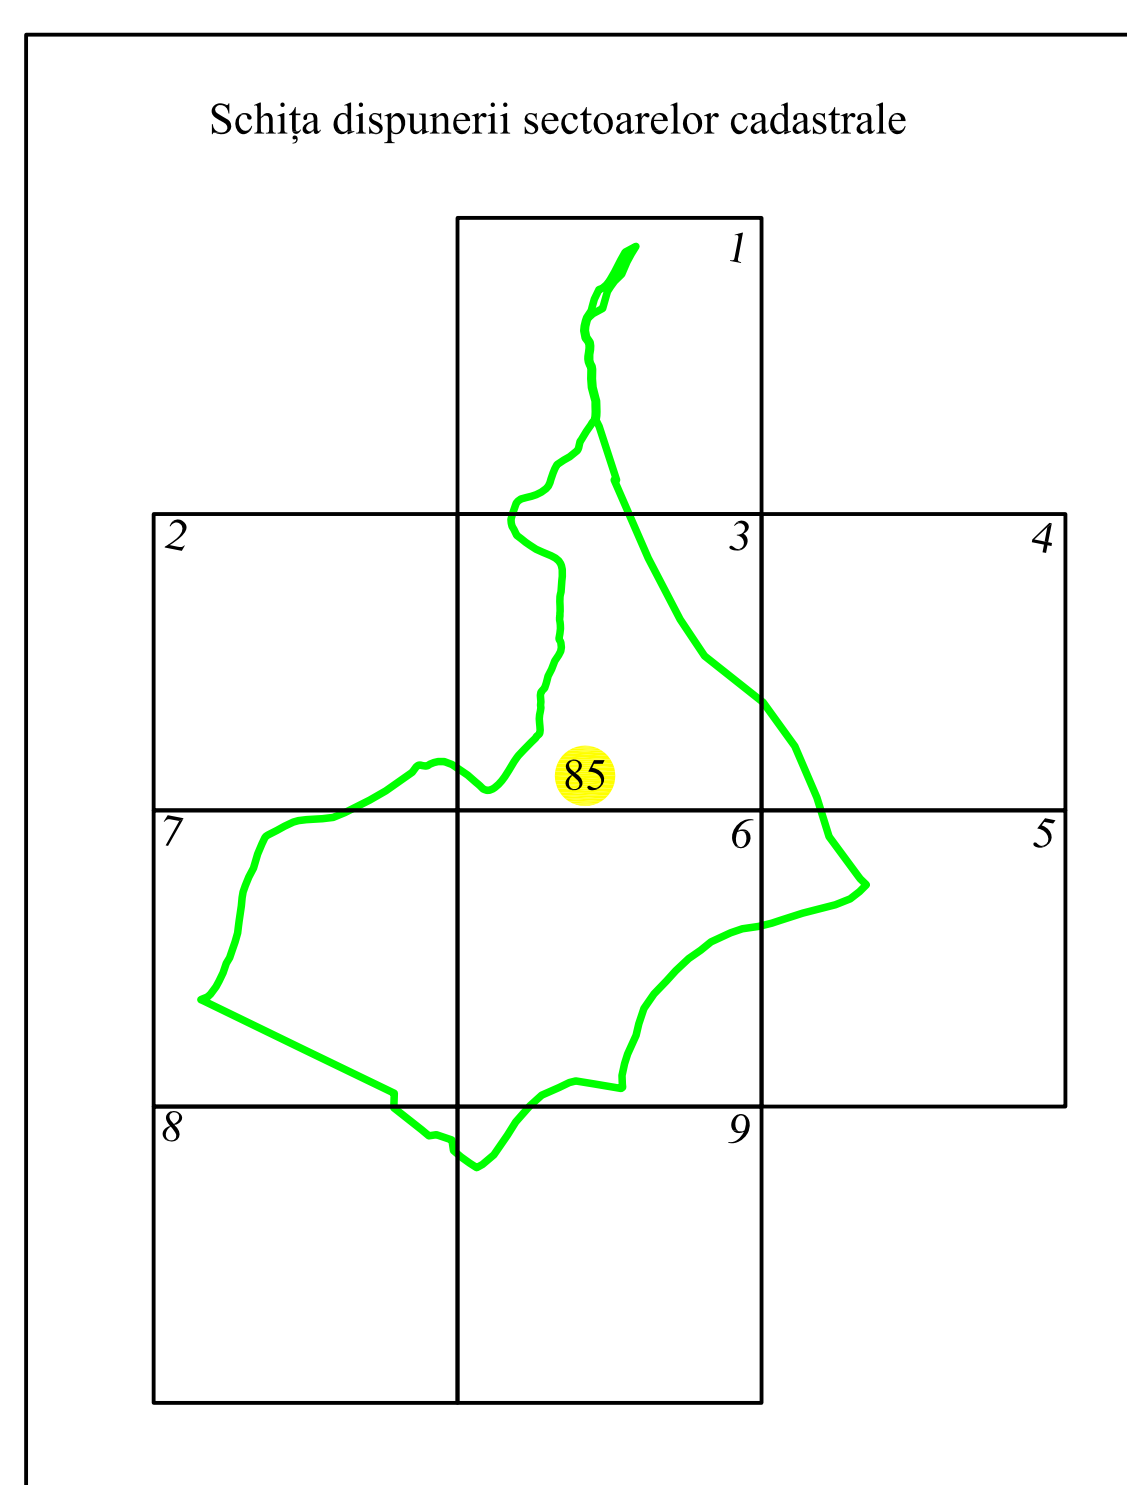

PLAN CADASTRAL

UAT BUCOȘNIȚA, județul CARAȘ-SEVERIN

Sectoar cadastral 85

Scara 1:1000

Sistem de proiectie STEREO 70

Plansa 3/9

3

LEGENDA

85	Numar sector cadastral
CARAȘ-SEVERIN	Judet
BUCOȘNIȚA	UAT
Golet	Localitati
PLAN CADASTRAL	Titlu
Setor cadastral nr. 85	Subtitluri, Sector cadastral
1:1000	Scara
9990	ID

	Limita tarlalelor
	Limita de judet
	Limita UAT
	Limita sectoarelor cadastrale
	Limita intravilan
	Limita imobil
	Limita constructiilor cu caracter permanent