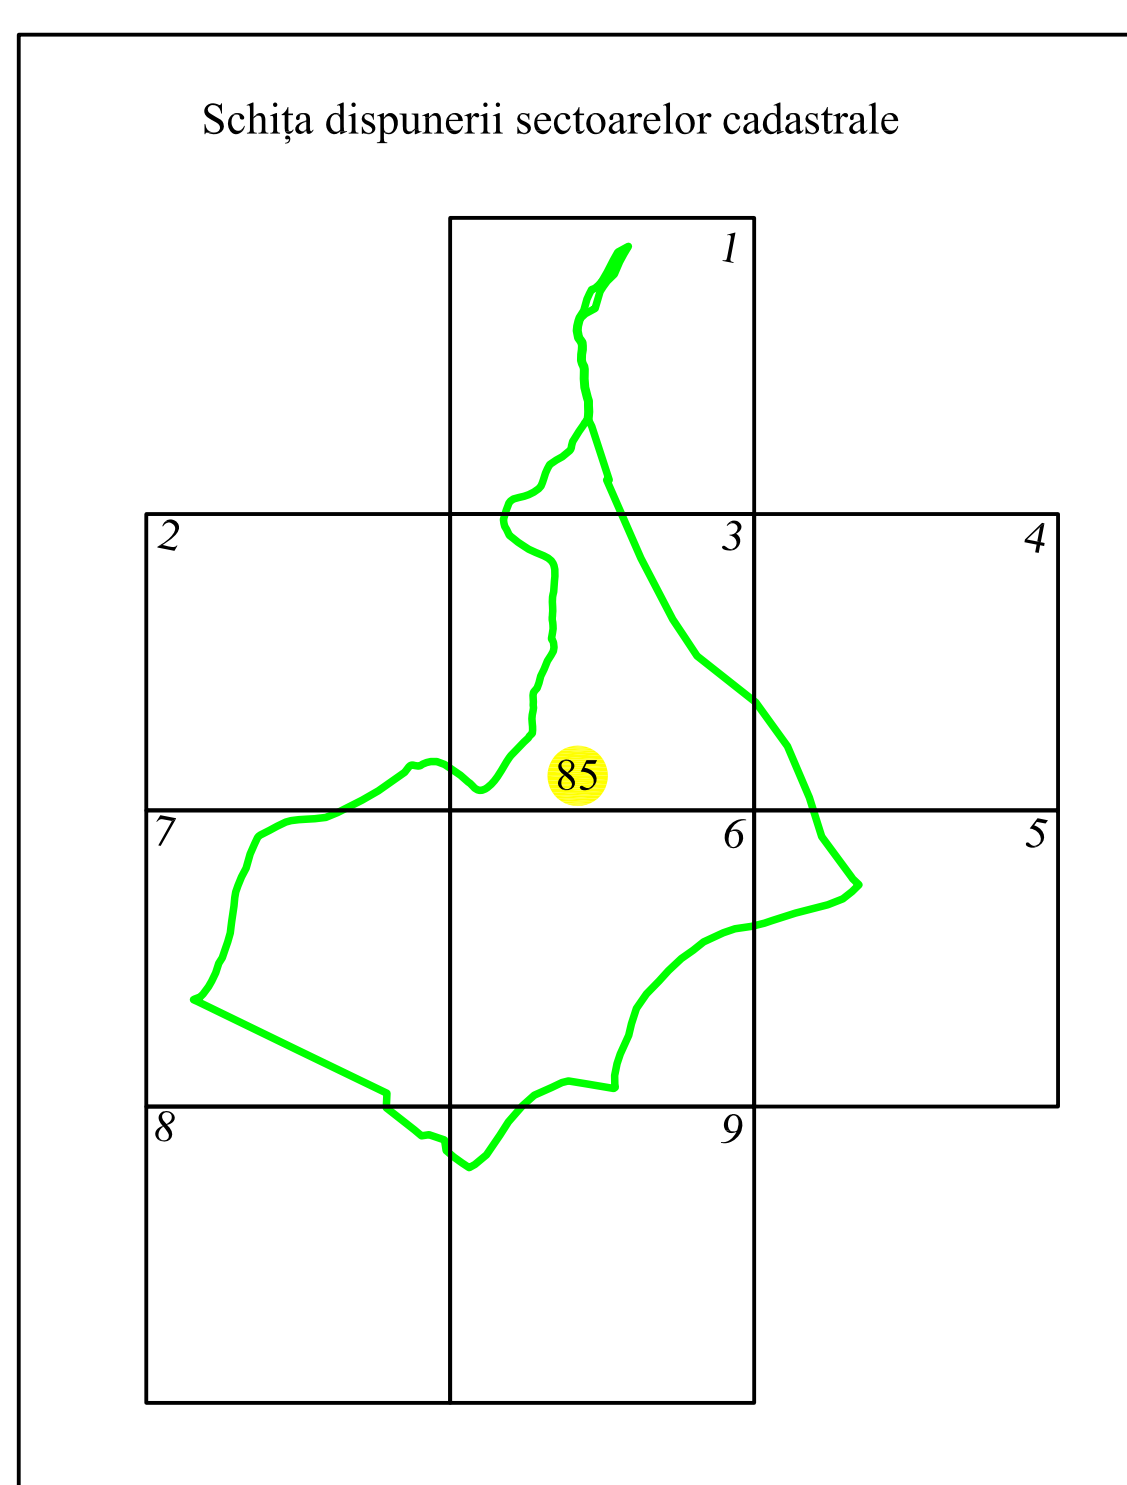

PLAN CADASTRAL

UAT BUCOȘNIȚA, județul CARAȘ-SEVERIN

Sectoar cadastral 85

Scara 1:1000

Sistem de proiectie STEREO 70

Plansa 2/9

LEGENDA

85	Numar sector cadastral
CARAȘ-SEVERIN	Judet
BUCOȘNIȚA	UAT
Golet	Localitati
PLAN CADASTRAL	Titlu
Setor cadastral nr. 85	Subtitluri, Sector cadastral
1:1000	Scara
9990	ID

	Limita tarlalelor
	Limita de judet
	Limita UAT
	Limita sectoarelor cadastrale
	Limita intravilan
	Limita imobil
	Limita constructiilor cu caracter permanent

Copie spre publicare

ANCPI

Servicii de înregistrare sistematică în Sistemul Integrat de Cadastru și Carte Funciară a imobilelor situate în UAT Buceșnița, jud. Caraș-Severin