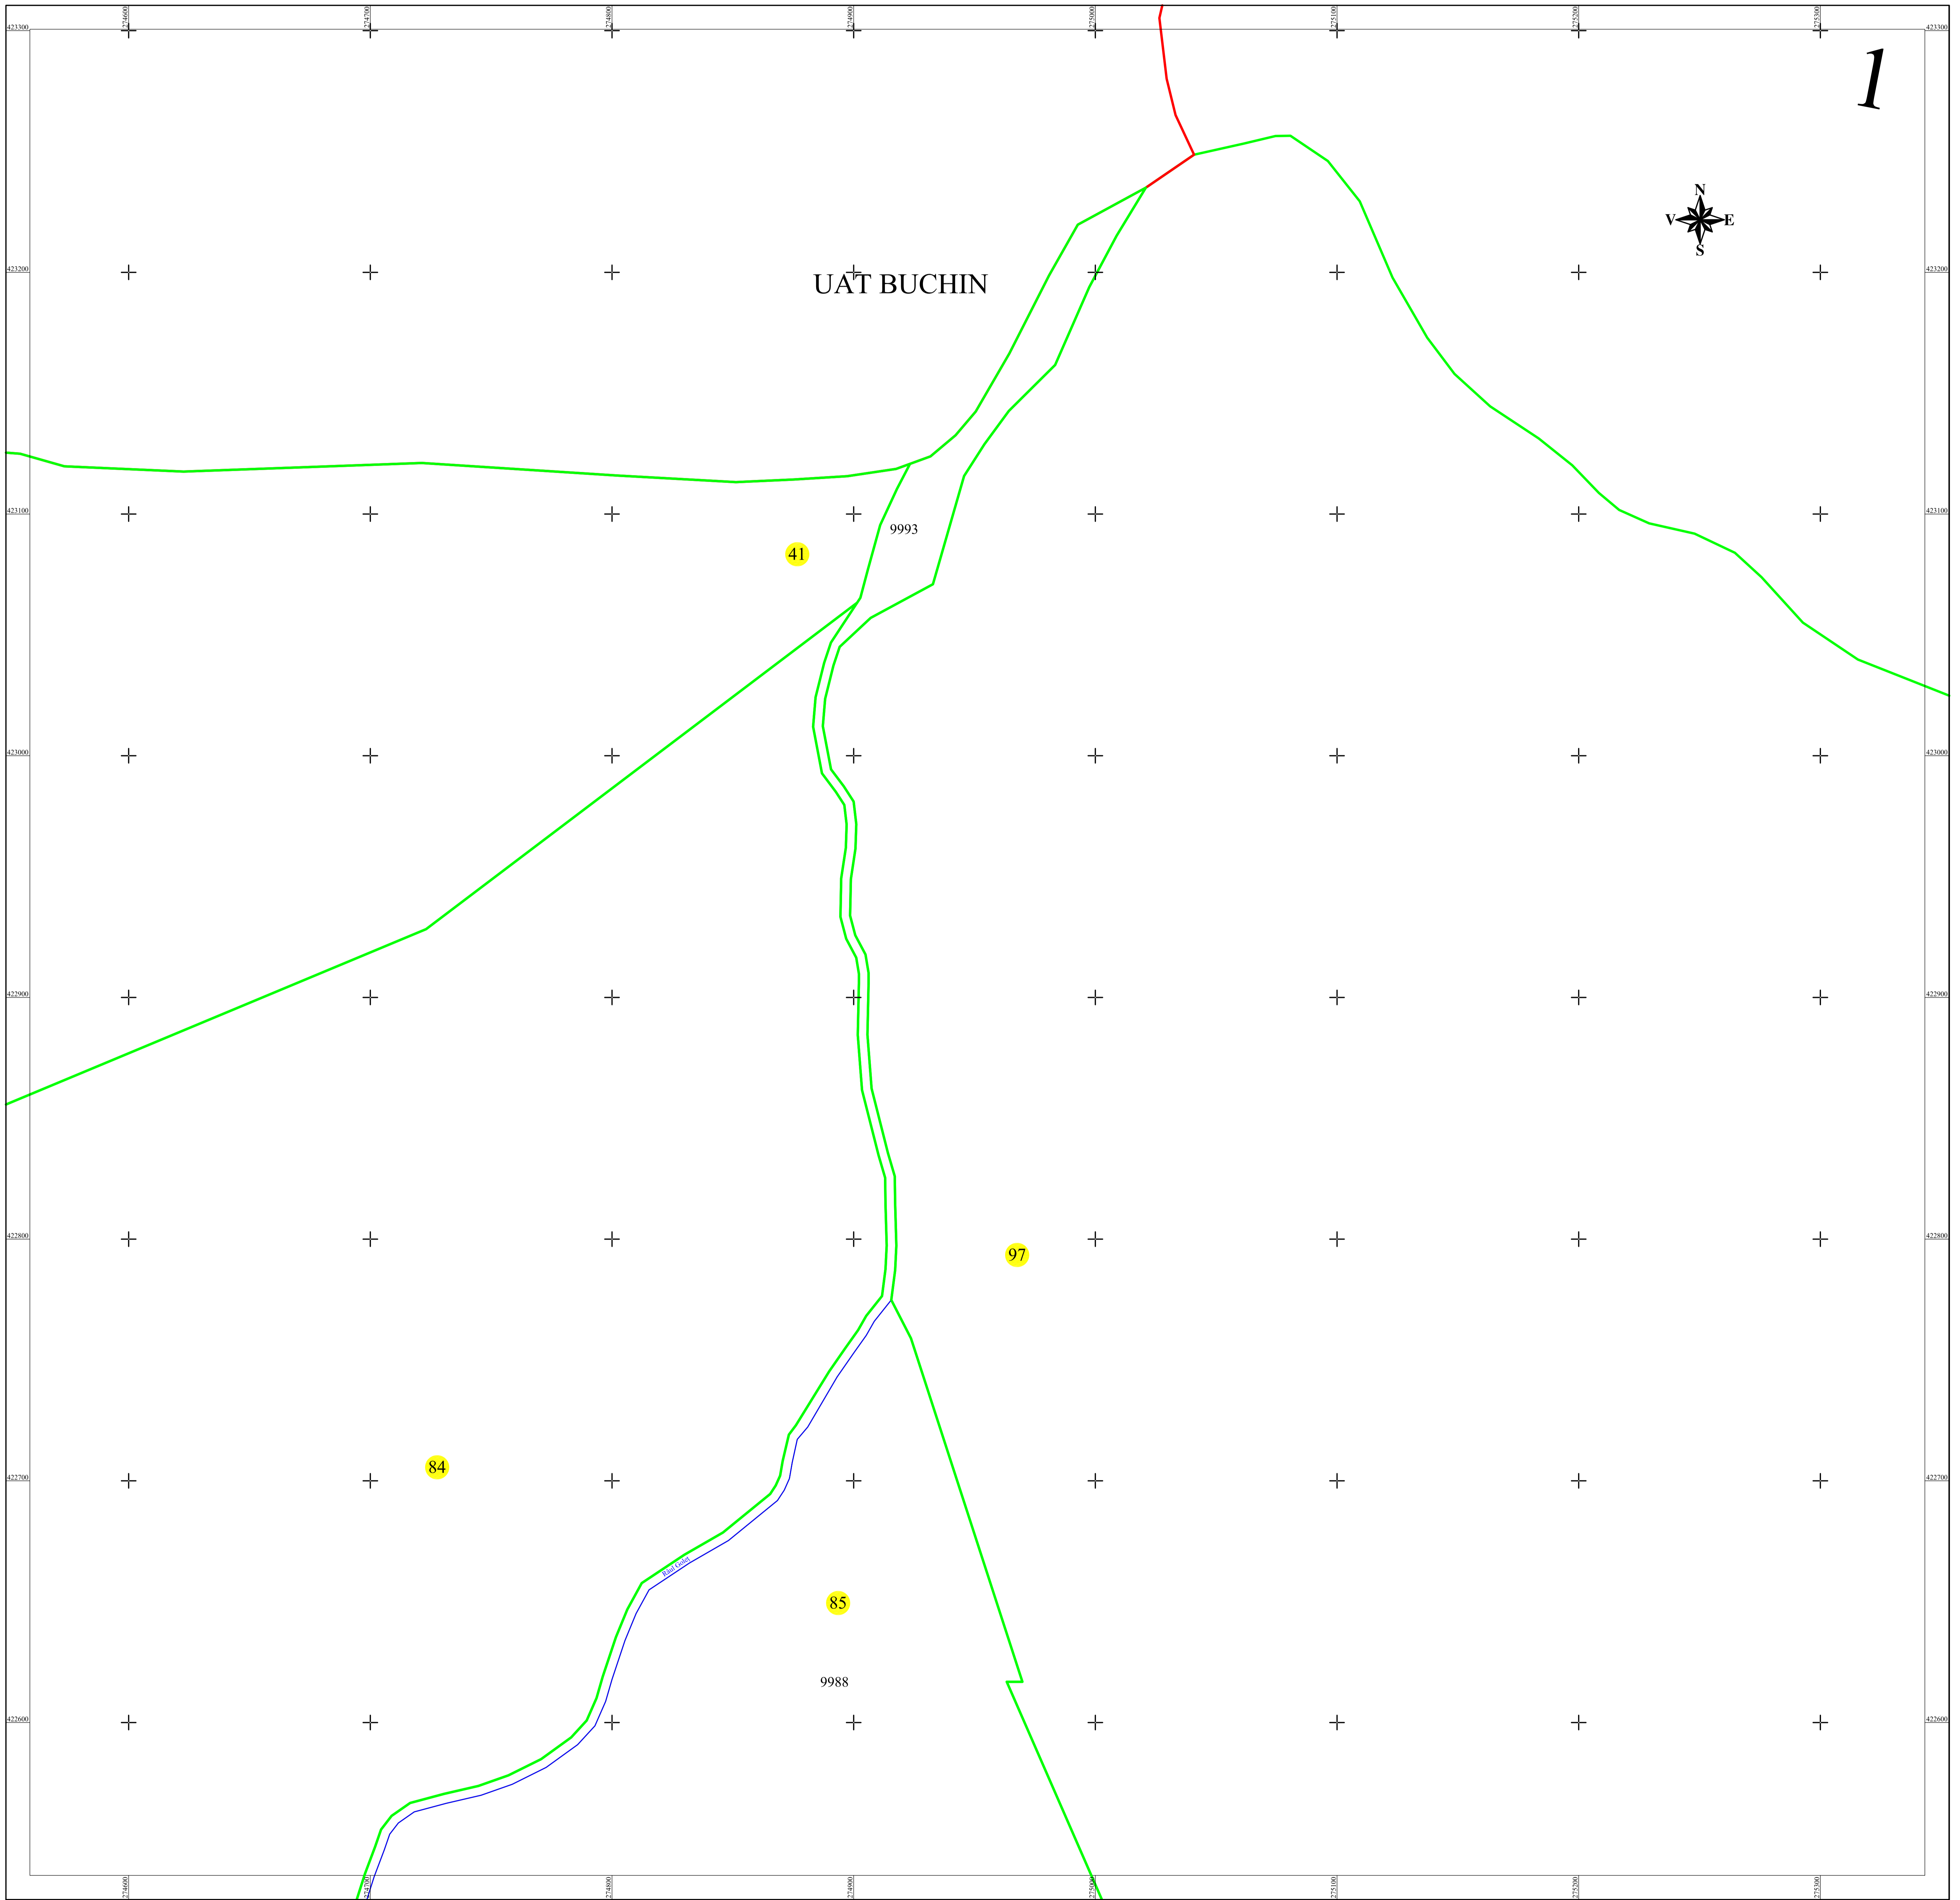

PLAN CADASTRAL

UAT BUCOȘNIȚA, județul CARAȘ-SEVERIN

Sectoar cadastral 85

Scara 1:1000

Sistem de proiectie STEREO 70

Plansa 1/9

LEGENDA

85	Numar sector cadastral
CARAȘ-SEVERIN	Judet
BUCOȘNIȚA	UAT
Golet	Localitati
PLAN CADASTRAL	Titlu
Setor cadastral nr. 85	Subtitluri, Sector cadastral
1:1000	Scara
9990	ID

	Limita tarlalelor
	Limita de judet
	Limita UAT
	Limita sectoarelor cadastrale
	Limita intravilan
	Limita imobil
	Limita constructiilor cu caracter permanent

Schița dispunerii sectoarelor cadastrale

Copie spre publicare

ANCPI

Servicii de înregistrare sistematică în Sistemul Integrat de Cadastru și Carte Funciară a imobilelor situate în UAT Buceoșnița, jud. Caraș-Severin

GEODETC SYS S.R.L.
Data
Aprilie 2022