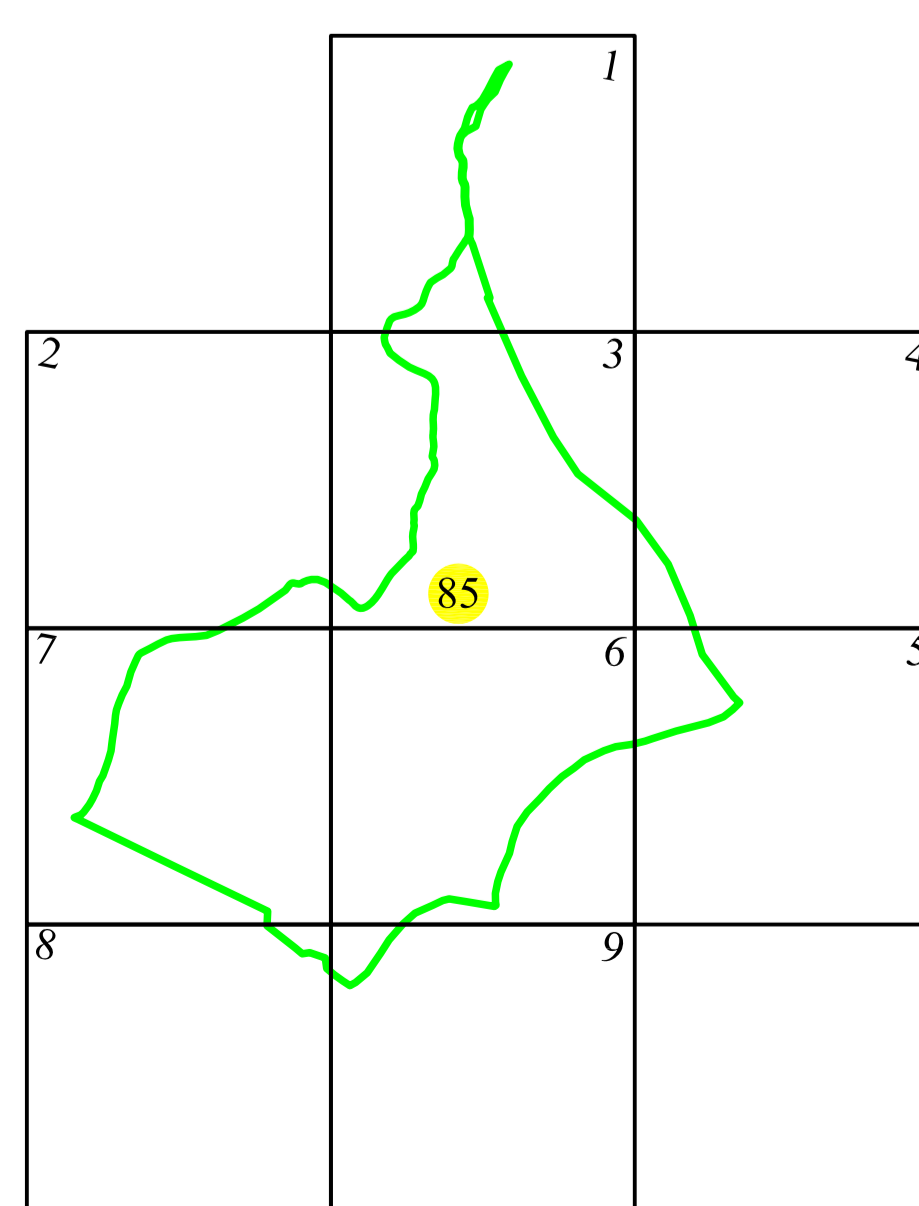

PLAN CADASTRAL

UAT BUCOȘNIȚA, județul CARAȘ-SEVERIN

Sectoar cadastral 85

Scara 1:1000

Sistem de proiectie STEREO 70

Plansa 1/9

LEGENDA

85	Numar sector cadastral
CARAȘ-SEVERIN	Judet
BUCOȘNIȚA	UAT
Golet	Localitati
PLAN CADASTRAL	Titlu
Setor cadastral nr. 85	Subtitluri, Sector cadastral
1:1000	Scara
9990	ID

	Limita tarlalelor
	Limita de judet
	Limita UAT
	Limita sectoarelor cadastrale
	Limita intravilan
	Limita imobil
	Limita constructiilor cu caracter permanent

Schița dispunerii sectoarelor cadastrale

Copie spre publicare