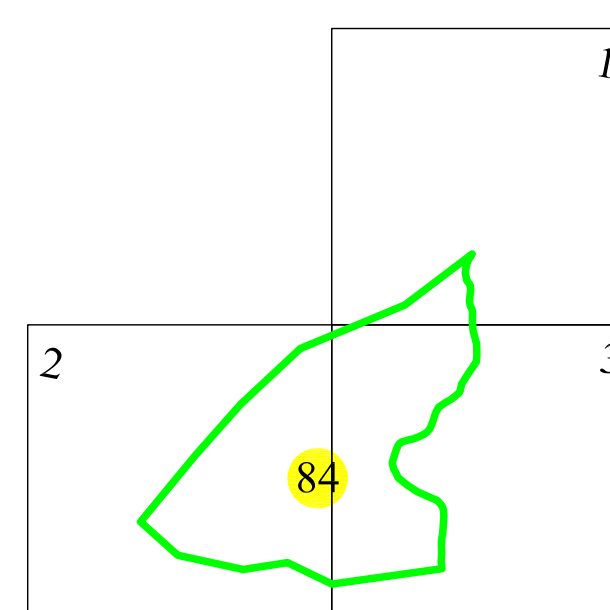

Schița dispunerii sectoarelor cadastrale

Copie spre publicare

ANCPI

Servicii de înregistrare sistematică în Sistemul Integrat de Cadastru și Carte Funciară a imobilelor situate în UAT Buceoșnița, jud. Caraș-Severin

GEODETC SYS S.R.L.

Data
Aprilie 2022