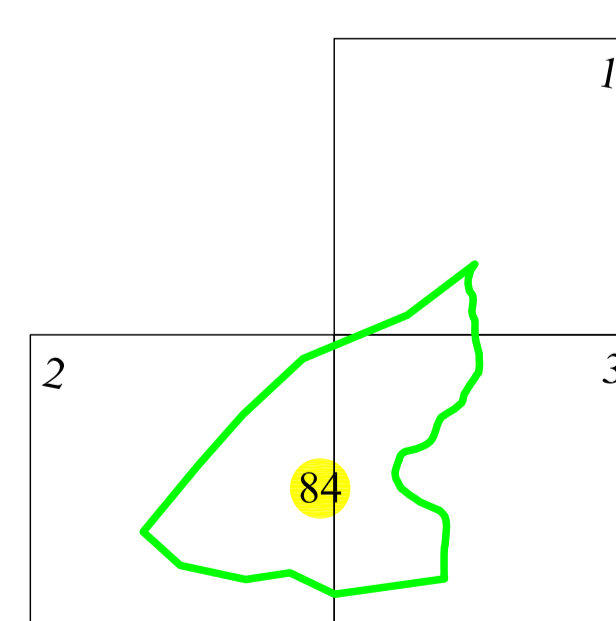

PLAN CADASTRAL

UAT BUCOȘNIȚA, județul CARAȘ-SEVERIN

Sectoar cadastral 84

Scara 1:1000

Sistem de proiectie STEREO 70

Plansa 1/3

LEGENDA

84	Numar sector cadastral
CARAȘ-SEVERIN	Judet
BUCOȘNIȚA	UAT
Golet	Localitati
PLAN CADASTRAL	Titlu
Setor cadastral nr. 84	Subtitluri, Sector cadastral
1:1000	Scara
9995	ID

	Limita tarlalelor
	Limita de judet
	Limita UAT
	Limita sectoarelor cadastrale
	Limita intravilan
	Limita imobil
	Limita constructiilor cu caracter permanent

Schița dispunerii sectoarelor cadastrale

Copie spre publicare