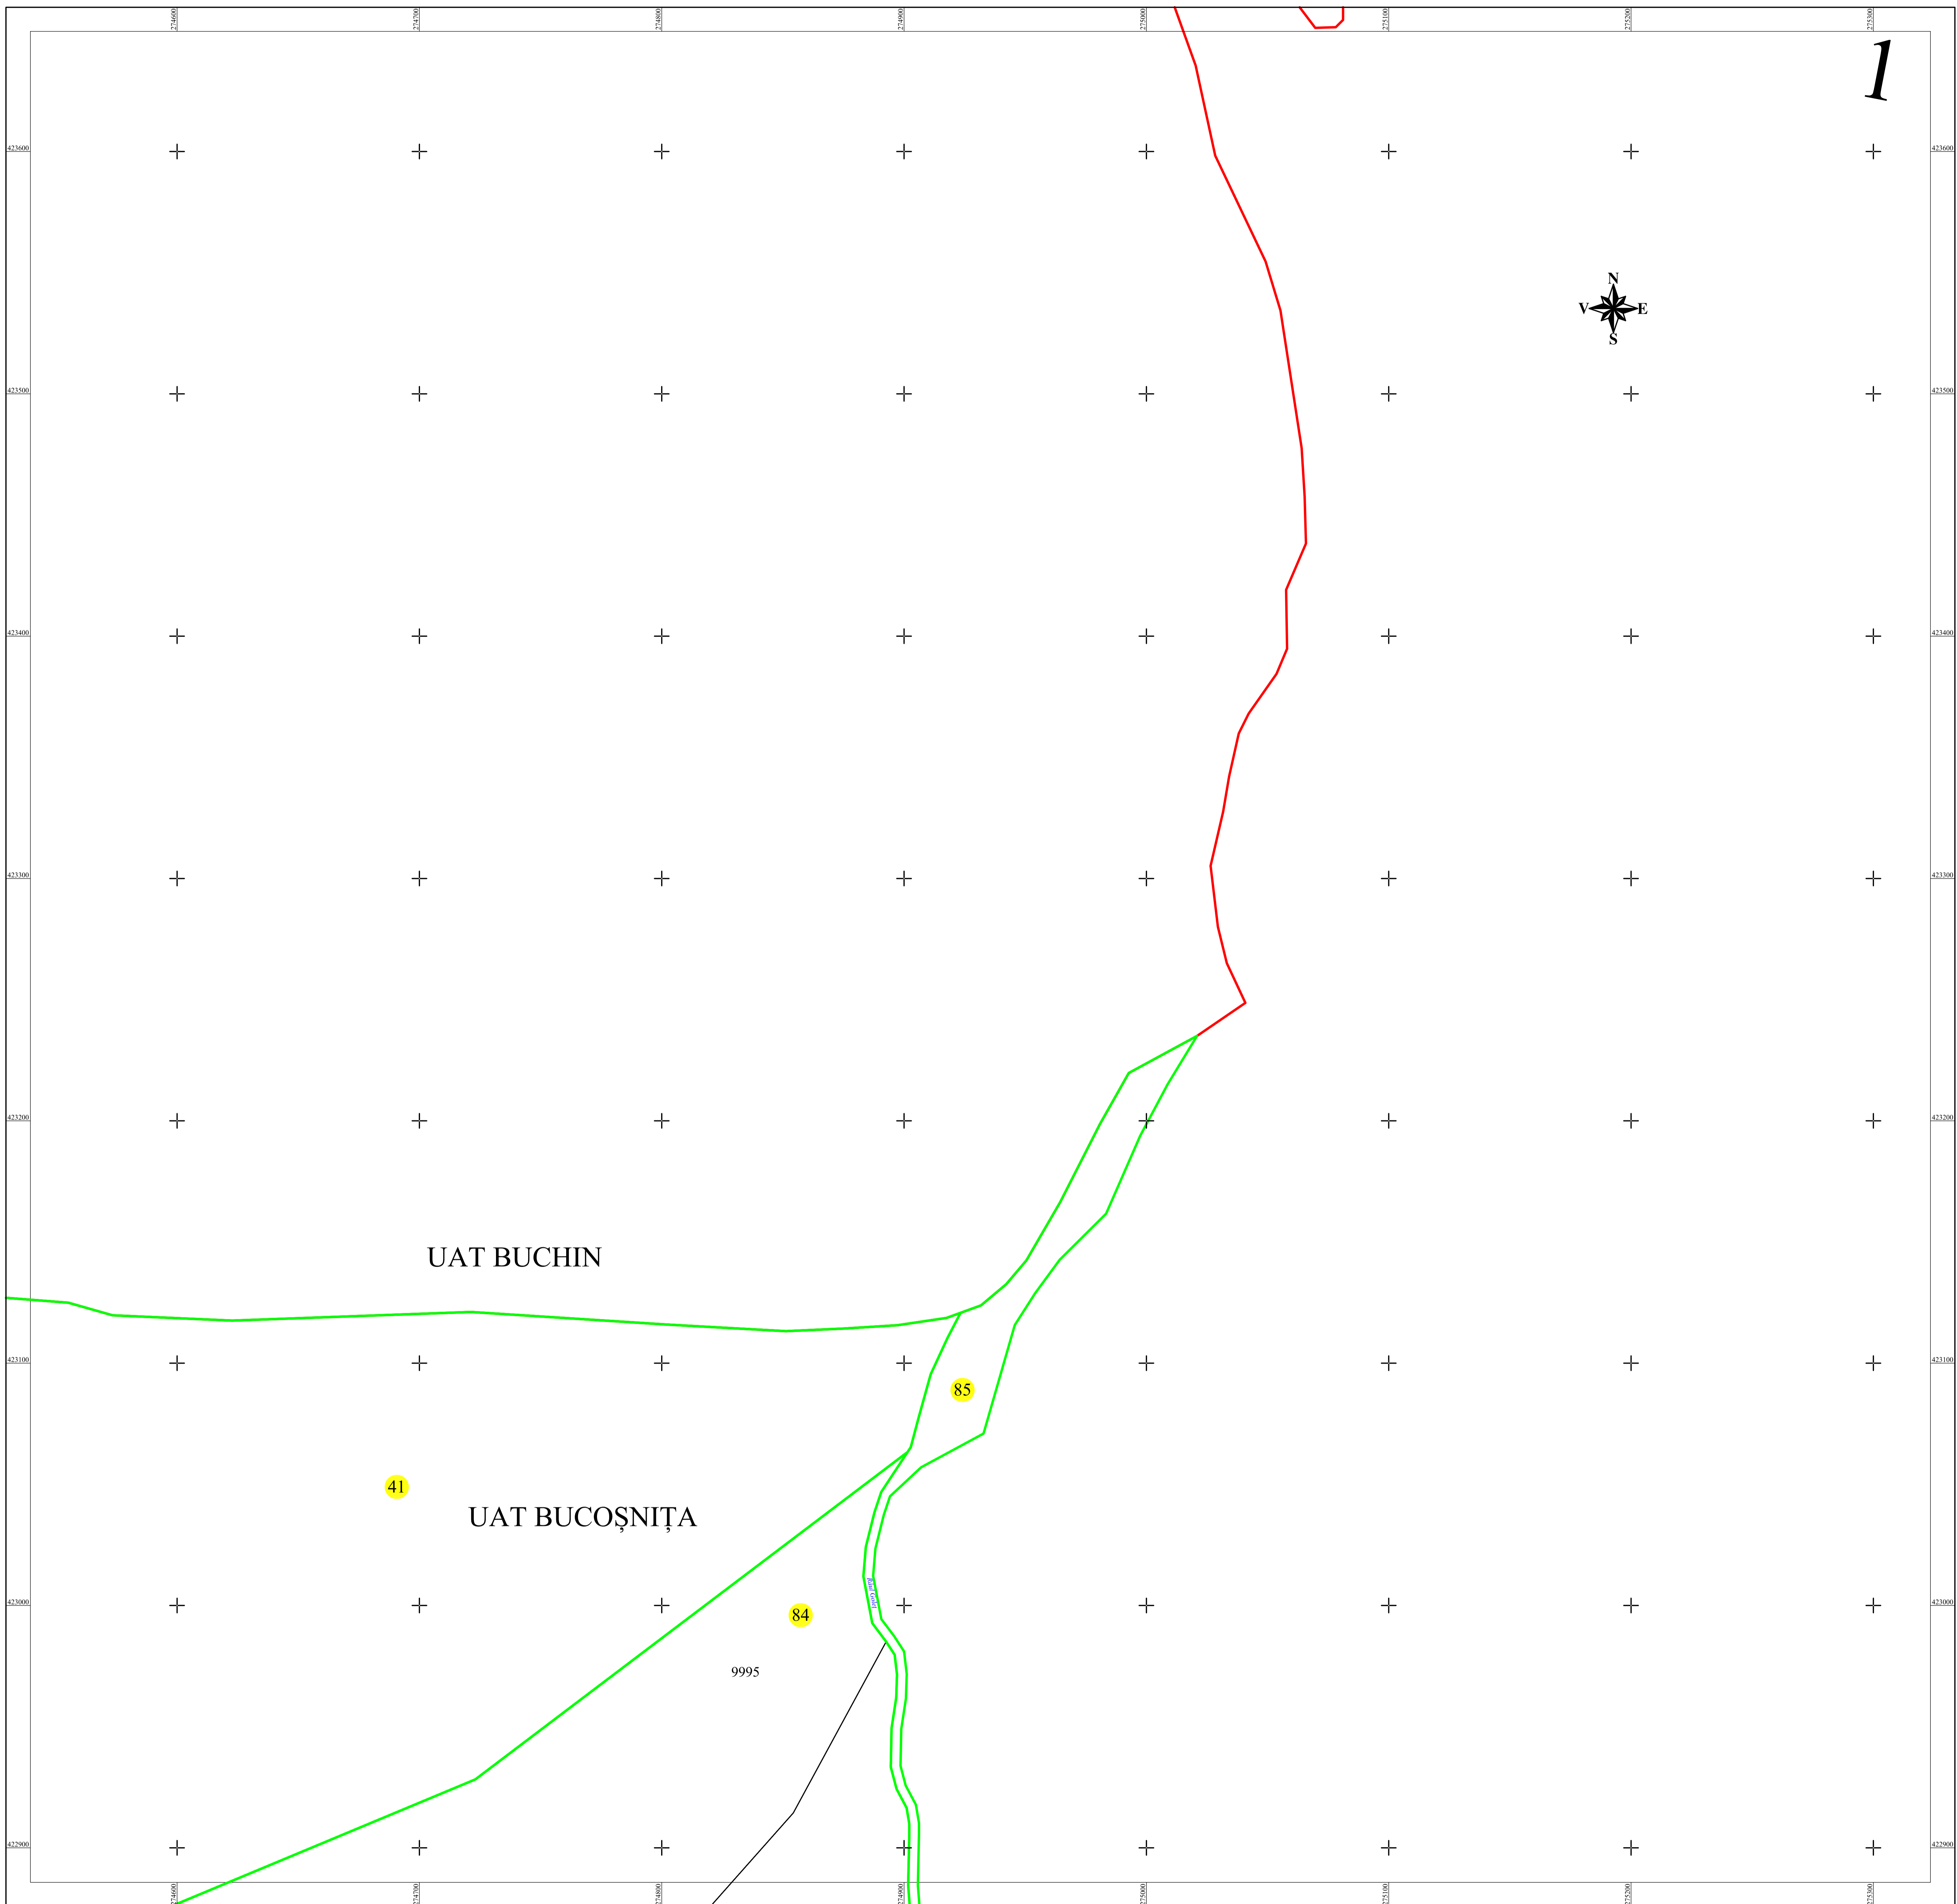

PLAN CADASTRAL

UAT BUCOȘNIȚA, județul CARAȘ-SEVERIN

Sectoar cadastral 84

Scara 1:1000

Sistem de proiectie STEREO 70

Plansa 1/3

LEGENDA

84	Numar sector cadastral
CARAȘ-SEVERIN	Judet
BUCOȘNIȚA	UAT
Golet	Localitati
PLAN CADASTRAL	Titlu
Setor cadastral nr. 84	Subtitluri, Sector cadastral
1:1000	Scara
9995	ID

	Limita tarlalelor
	Limita de judet
	Limita UAT
	Limita sectoarelor cadastrale
	Limita intravilan
	Limita imobil
	Limita constructiilor cu caracter permanent

Schița dispunerii sectoarelor cadastrale

Copie spre publicare