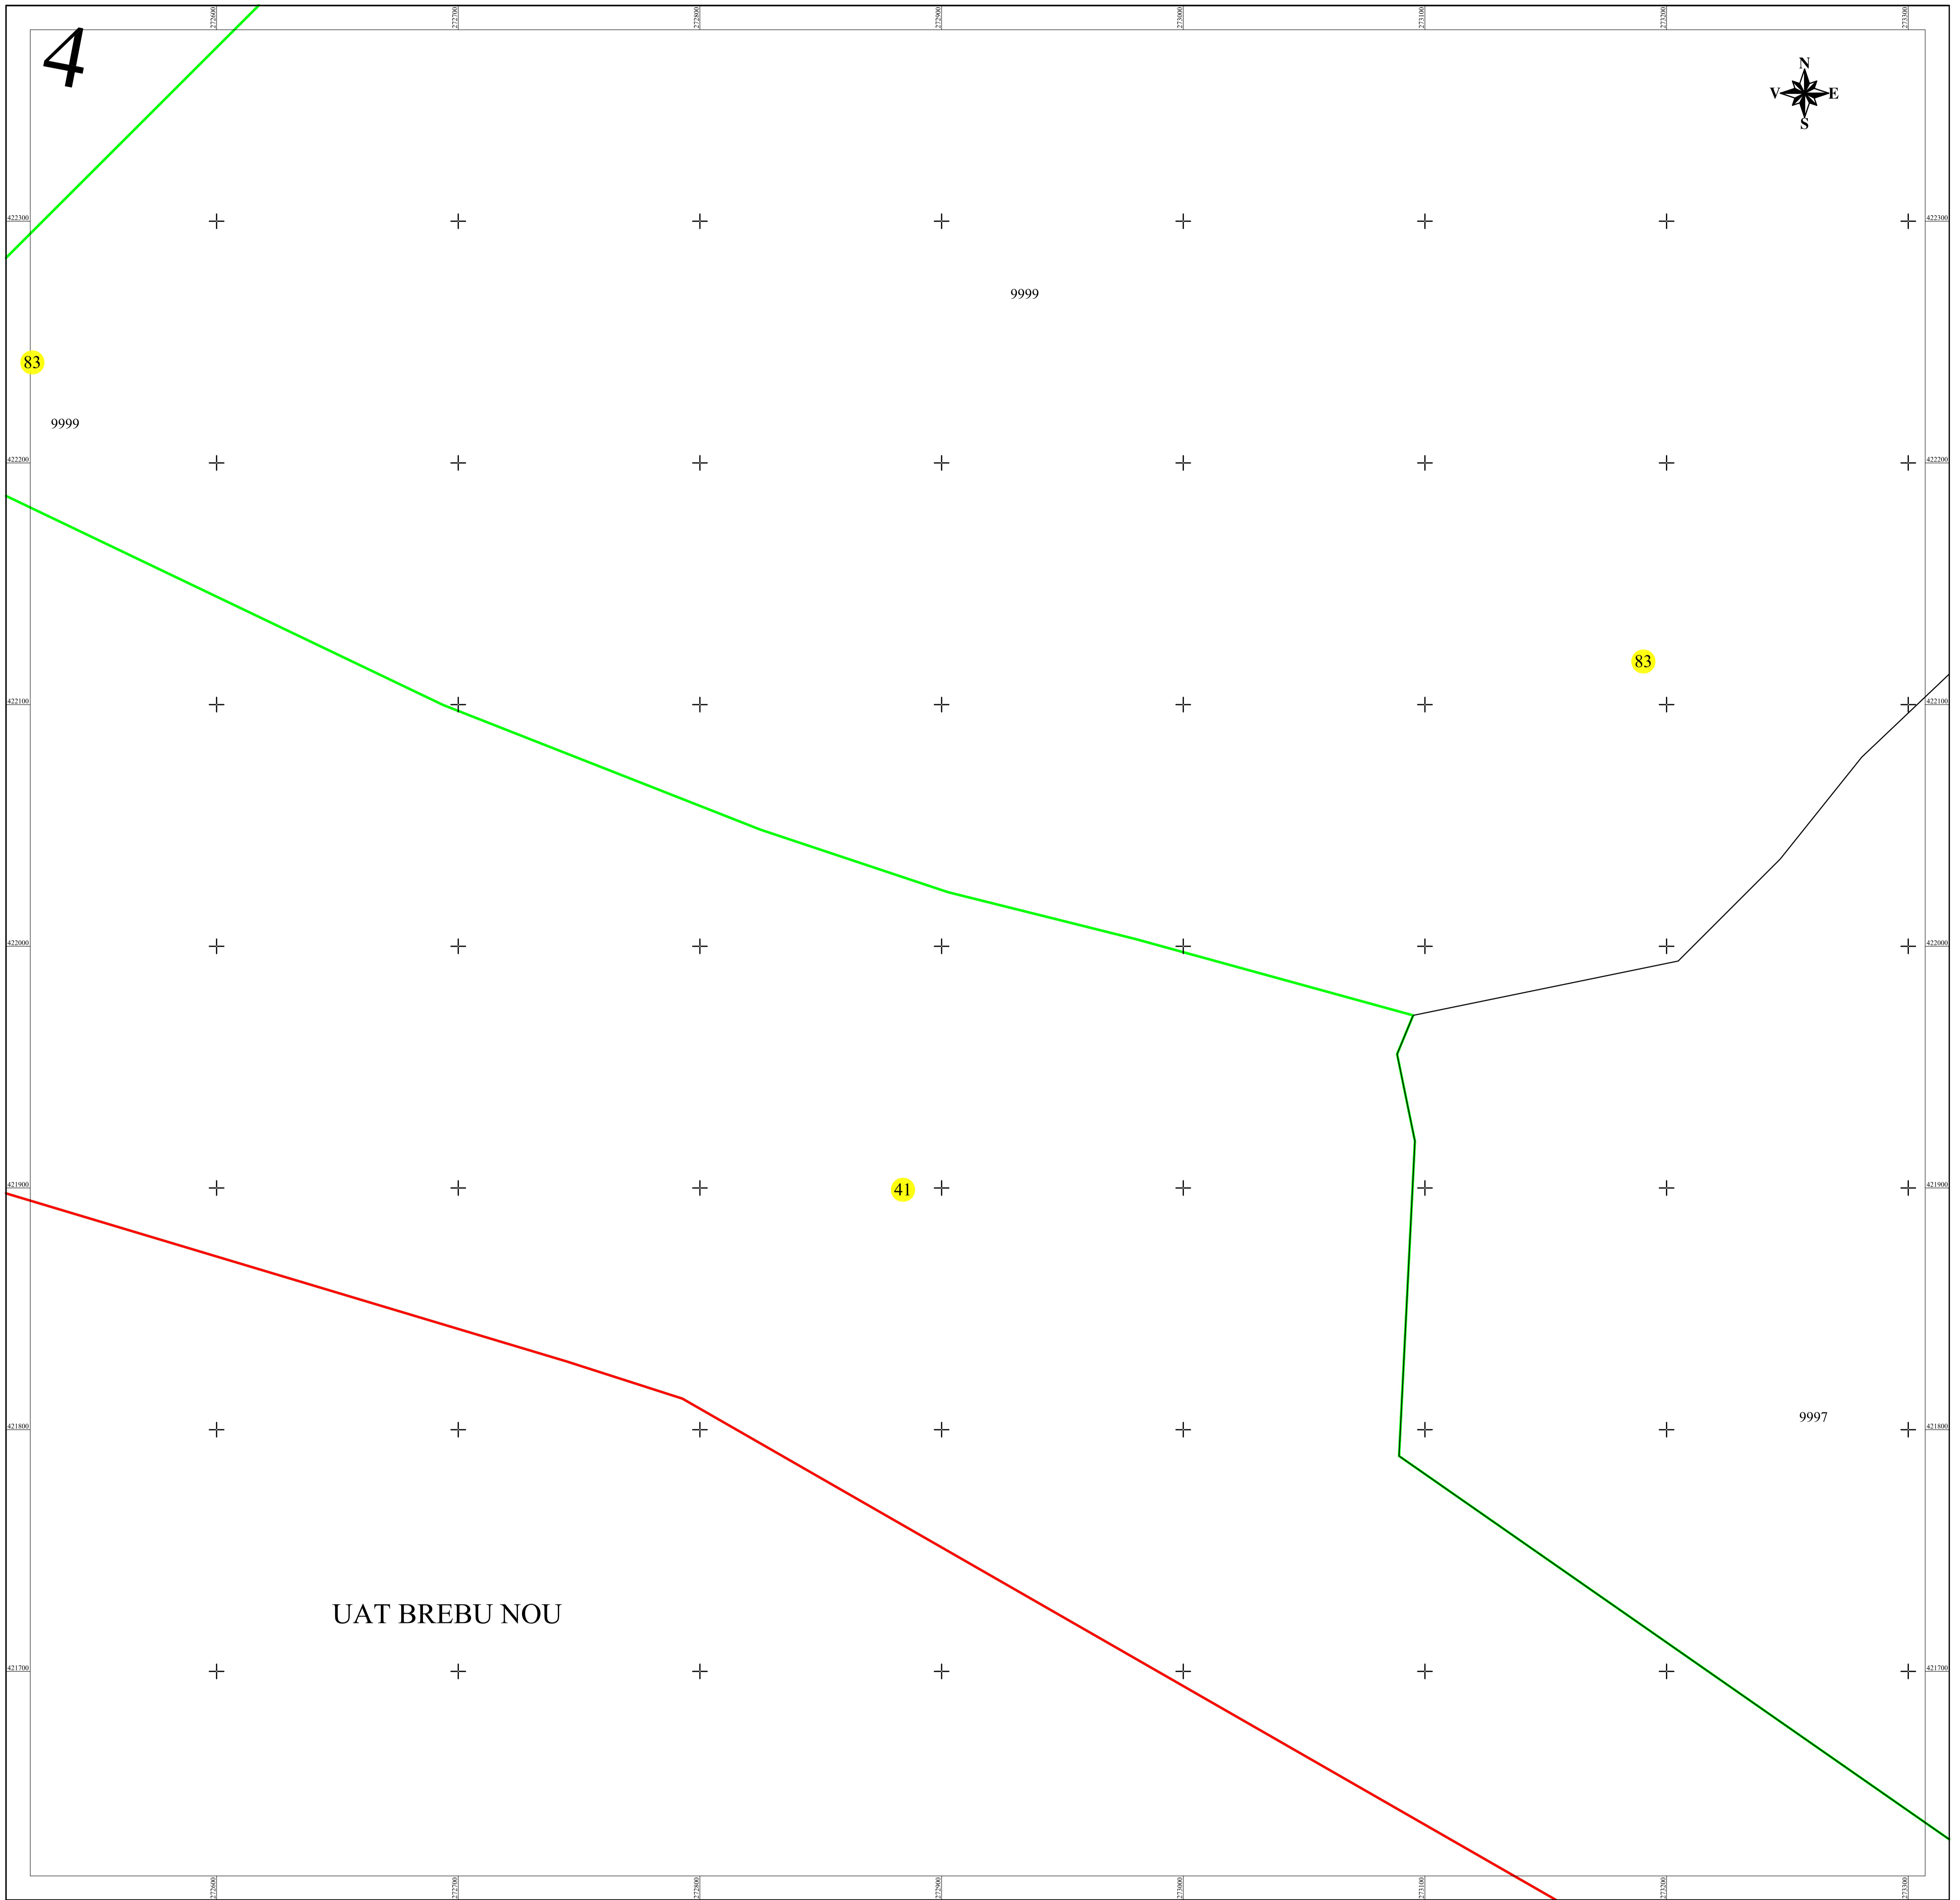

# PLAN CADASTRAL

UAT BUCOȘNIȚA, județul CARAȘ-SEVERIN

Sectoar cadastral 83

Scara 1:1000

Sistem de proiectie STEREO 70

Planșa 4/6

## LEGENDA

83	Numar sector cadastral
CARAȘ-SEVERIN	Judet
BUCOȘNIȚA	UAT
Goieț	Localitati
PLAN CADASTRAL	Titlu
Setor cadastral nr. 83	Subtitluri, Sector cadastral
1:1000	Scara
9999	ID

	Limita tarlalelor
	Limita de judet
	Limita UAT
	Limita sectoarelor cadastrale
	Limita intravilan
	Limita imobil
	Limita constructiilor cu caracter permanent