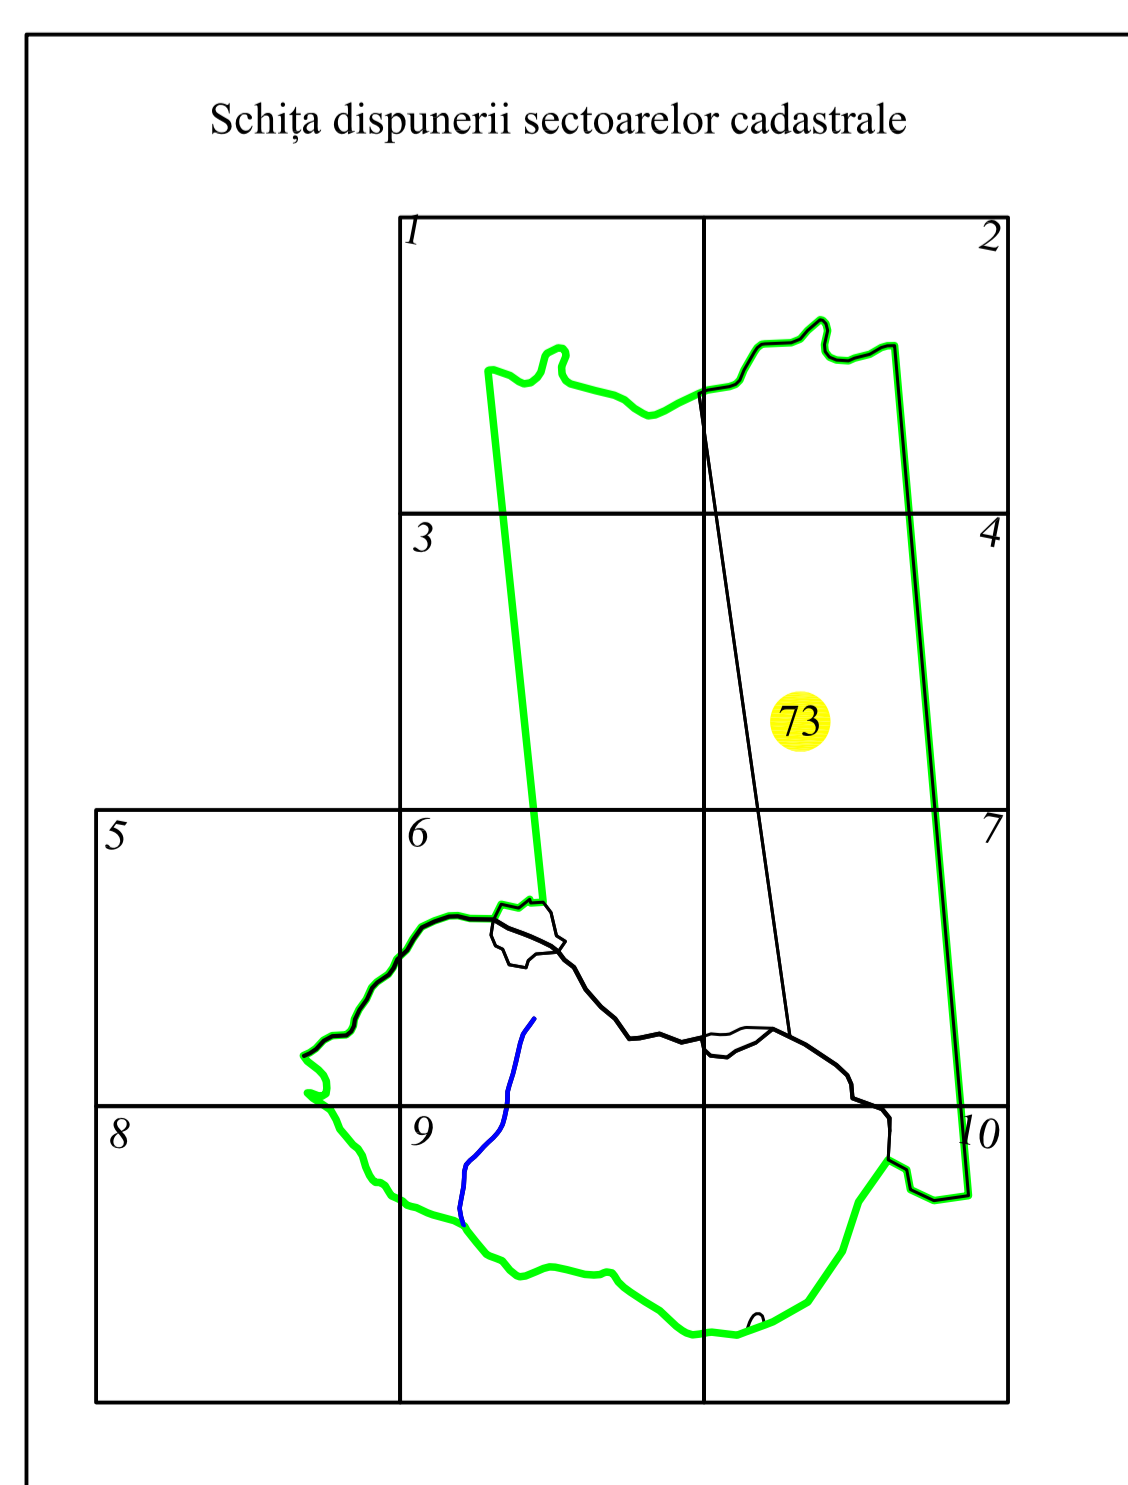

PLAN CADASTRAL

UAT BUCOȘNIȚA, județul CARAȘ-SEVERIN

Sectoar cadastral 73

Scara 1:1000

Sistem de proiectie STEREO 70

Plansa 5/10

LEGENDA

73	Numar sector cadastral
CARAȘ-SEVERIN	Judet
BUCOȘNIȚA	UAT
Golet	Localitati
PLAN CADASTRAL	Titlu
Setor cadastral nr. 73	Subtitluri, Sector cadastral
1:1000	Scara
9978	ID

	Limita tarlalelor
	Limita de judet
	Limita UAT
	Limita sectoarelor cadastrale
	Limita intravilan
	Limita imobil
	Limita constructiilor cu caracter permanent

Spre publicare

<p>ANCPI</p>
<p>Servicii de înregistrare sistematică în Sistemul Integrat de Cadastru și Carte Funciară a imobilelor situate în UAT Buceșnița, jud. Caraș-Severin</p>
<p>GEODETIC SYS S.R.L. Data Mai 2022</p>