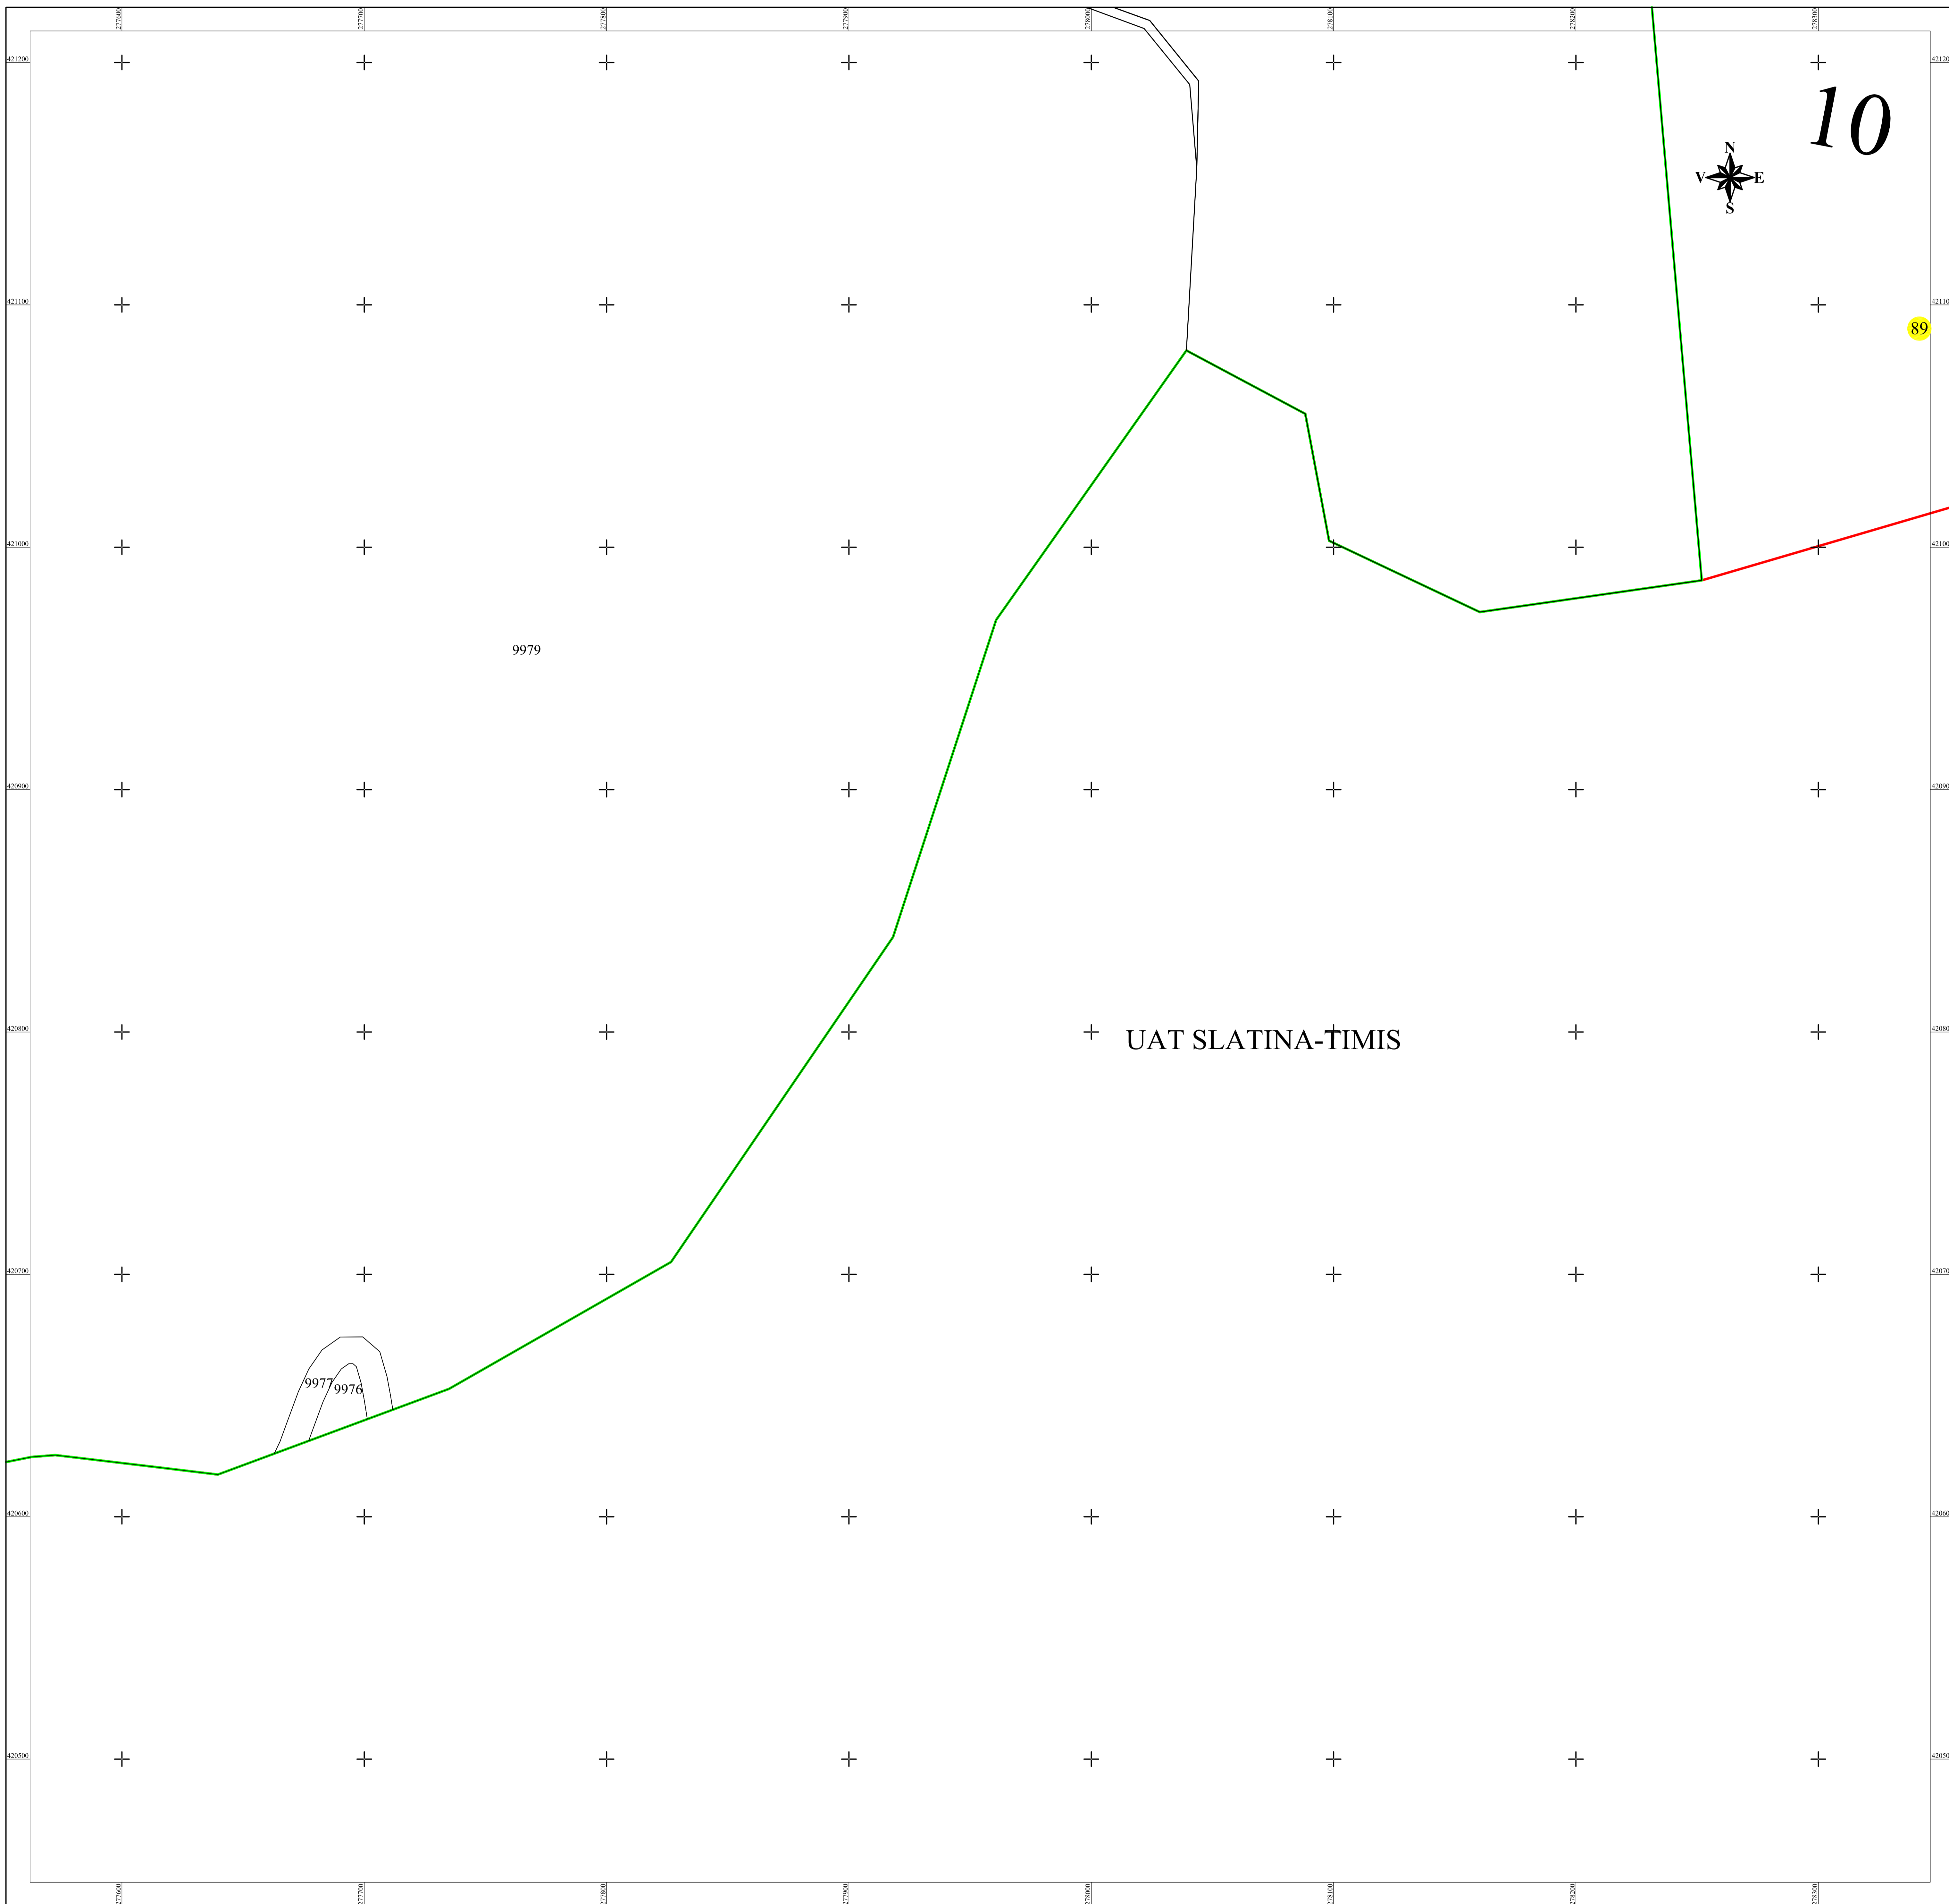

# PLAN CADASTRAL

UAT BUCOȘNIȚA, județul CARAȘ-SEVERIN

Sectoar cadastral 73

Scara 1:1000

Sistem de proiectie STEREO 70

Plansa 10/10

## LEGENDA

73	Numar sector cadastral
CARAȘ-SEVERIN	Judet
BUCOȘNIȚA	UAT
Goleț	Localitati
PLAN CADASTRAL	Titlu
Setor cadastral nr. 73	Subtitluri, Sector cadastral
1:1000	Scara
9978	ID

	Limita tarlalelor
	Limita de judet
	Limita UAT
	Limita sectoarelor cadastrale
	Limita intravilan
	Limita imobil
	Limita constructiilor cu caracter permanent

Schița dispunerii sectoarelor cadastrale

Spre publicare

ANCPI

Servicii de înregistrare sistematică în Sistemul Integrat de Cadastru și Carte Funciară a imobilelor situate în UAT Buceoșnița, jud. Caraș-Severin