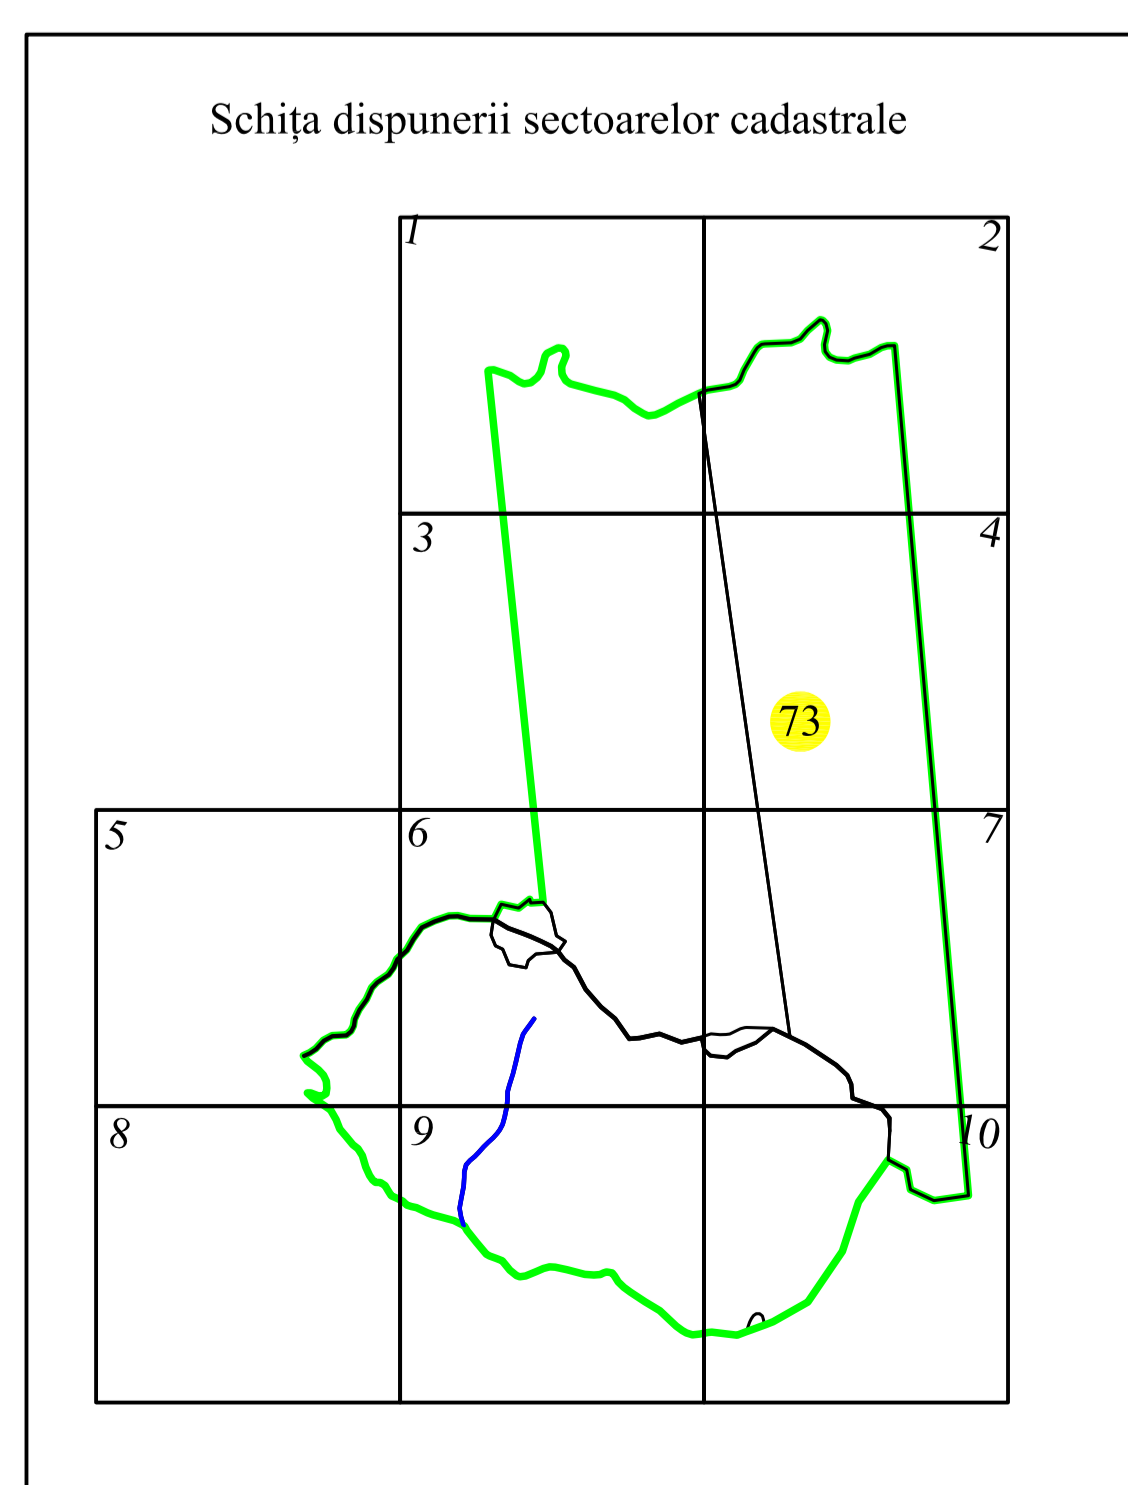

# PLAN CADASTRAL

UAT BUCOȘNIȚA, județul CARAȘ-SEVERIN

Sectoar cadastral 73

Scara 1:1000

Sistem de proiectie STEREO 70

Plansa 10/10

## LEGENDA

73	Numar sector cadastral
CARAȘ-SEVERIN	Judet
BUCOȘNIȚA	UAT
Goleț	Localitati
PLAN CADASTRAL	Titlu
Setor cadastral nr. 73	Subtitluri, Sector cadastral
1:1000	Scara
9978	ID

	Limita tarlalelor
	Limita de judet
	Limita UAT
	Limita sectoarelor cadastrale
	Limita intravilan
	Limita imobil
	Limita constructiilor cu caracter permanent

Schița dispunerii sectoarelor cadastrale

Spre publicare

ANCPI

Servicii de înregistrare sistematică în Sistemul Integrat de Cadastru și Carte Funciară a imobilelor situate în UAT Buceoșnița, jud. Caraș-Severin