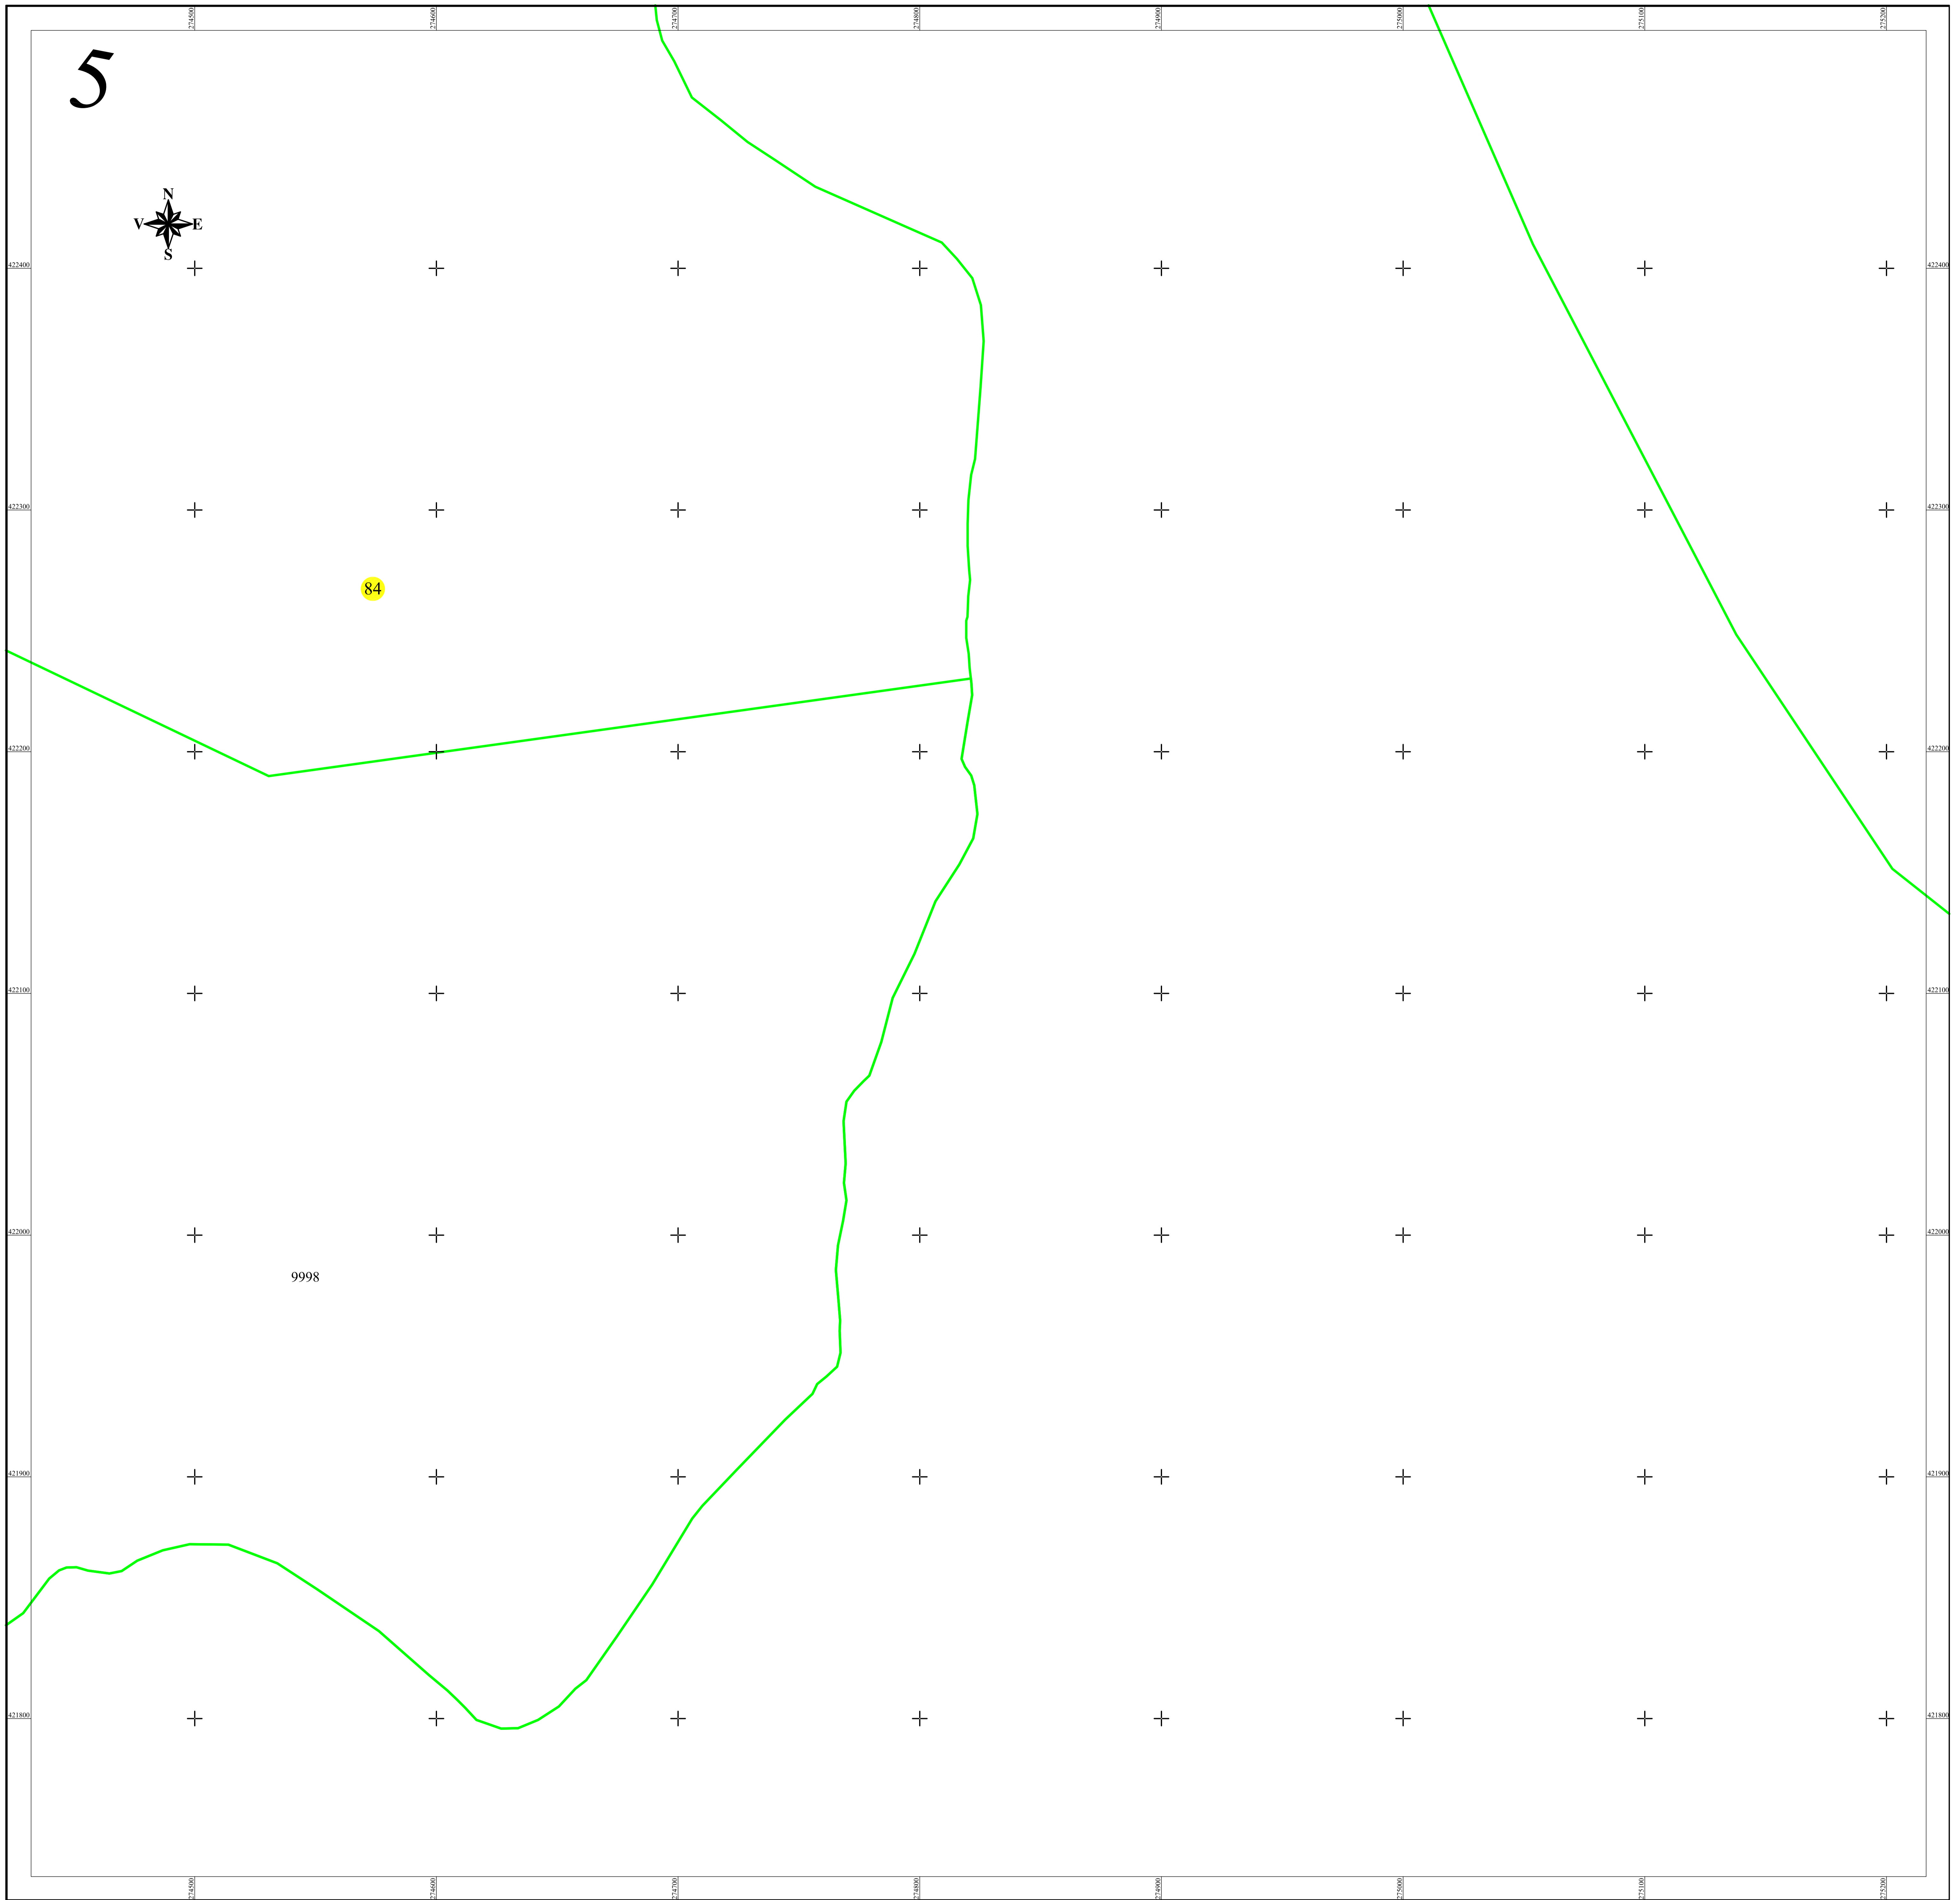

PLAN CADASTRAL

UAT BUCOȘNIȚA, județul CARAȘ-SEVERIN

Sectoar cadastral 41

Scara 1:1000

Sistem de proiectie STEREO 70

Plansa 5/10

LEGENDA

41	Numar sector cadastral
CARAȘ-SEVERIN	Judet
BUCOȘNIȚA	UAT
Goieț	Localitati
PLAN CADASTRAL	Titlu
Setor cadastral nr. 41	Subtitluri, Sector cadastral
1:1000	Scara
9998	ID

	Limita tarlalelor
	Limita de judet
	Limita UAT
	Limita sectoarelor cadastrale
	Limita intravilan
	Limita imobil
	Limita constructiilor cu caracter permanent

Spre publicare

ANCPI

Servicii de înregistrare sistematică în Sistemul Integrat de Cadastru și Carte Funciară a imobilelor situate în UAT Buceoșnița, jud. Caraș-Severin