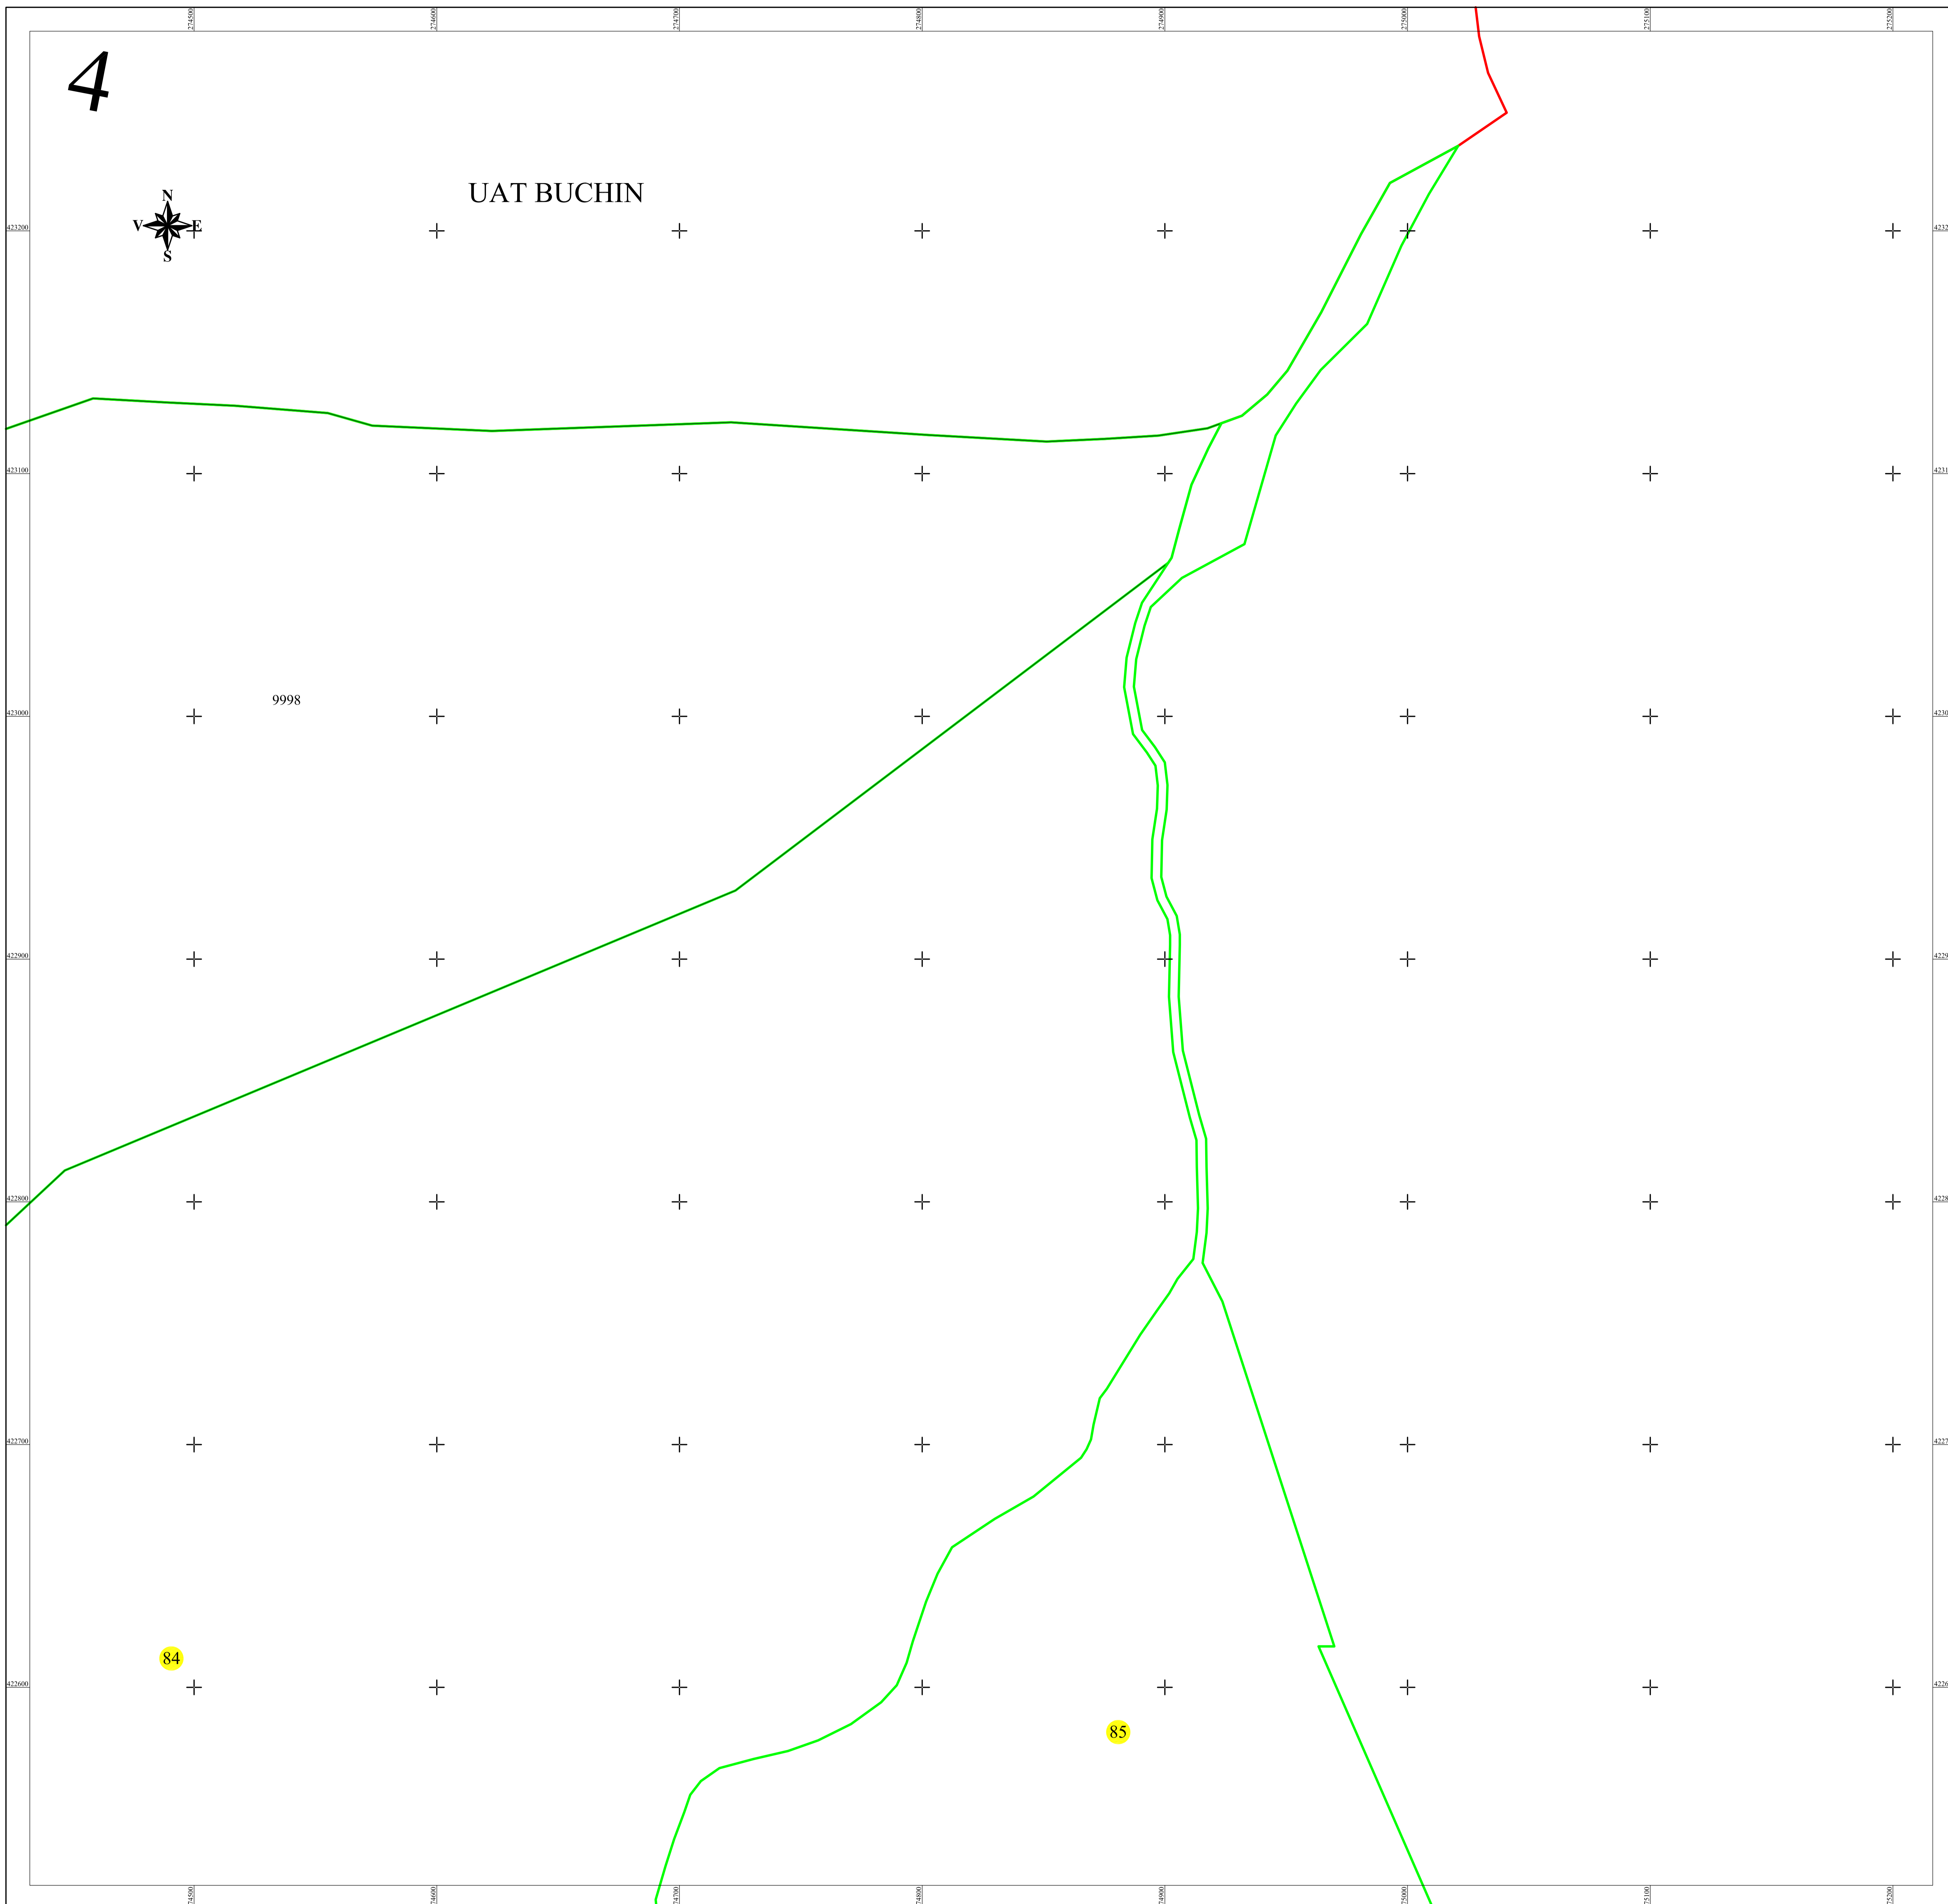

PLAN CADASTRAL

UAT BUCOȘNIȚA, județul CARAȘ-SEVERIN

Sectoar cadastral 41

Scara 1:1000

Sistem de proiectie STEREO 70

Plansa 4/10

LEGENDA

41	Numar sector cadastral
CARAȘ-SEVERIN	Judet
BUCOȘNIȚA	UAT
Golet	Localitati
PLAN CADASTRAL	Titlu
Setor cadastral nr. 41	Subtitluri, Sector cadastral
1:1000	Scara
9998	ID

	Limita tarlalelor
	Limita de judet
	Limita UAT
	Limita sectoarelor cadastrale
	Limita intravilan
	Limita imobil
	Limita constructiilor cu caracter permanent

Spre publicare

ANCPI

Servicii de înregistrare sistematică în Sistemul Integrat de Cadastru și Carte Funciară a imobilelor situate în UAT Buceoșnița, jud. Caraș-Severin