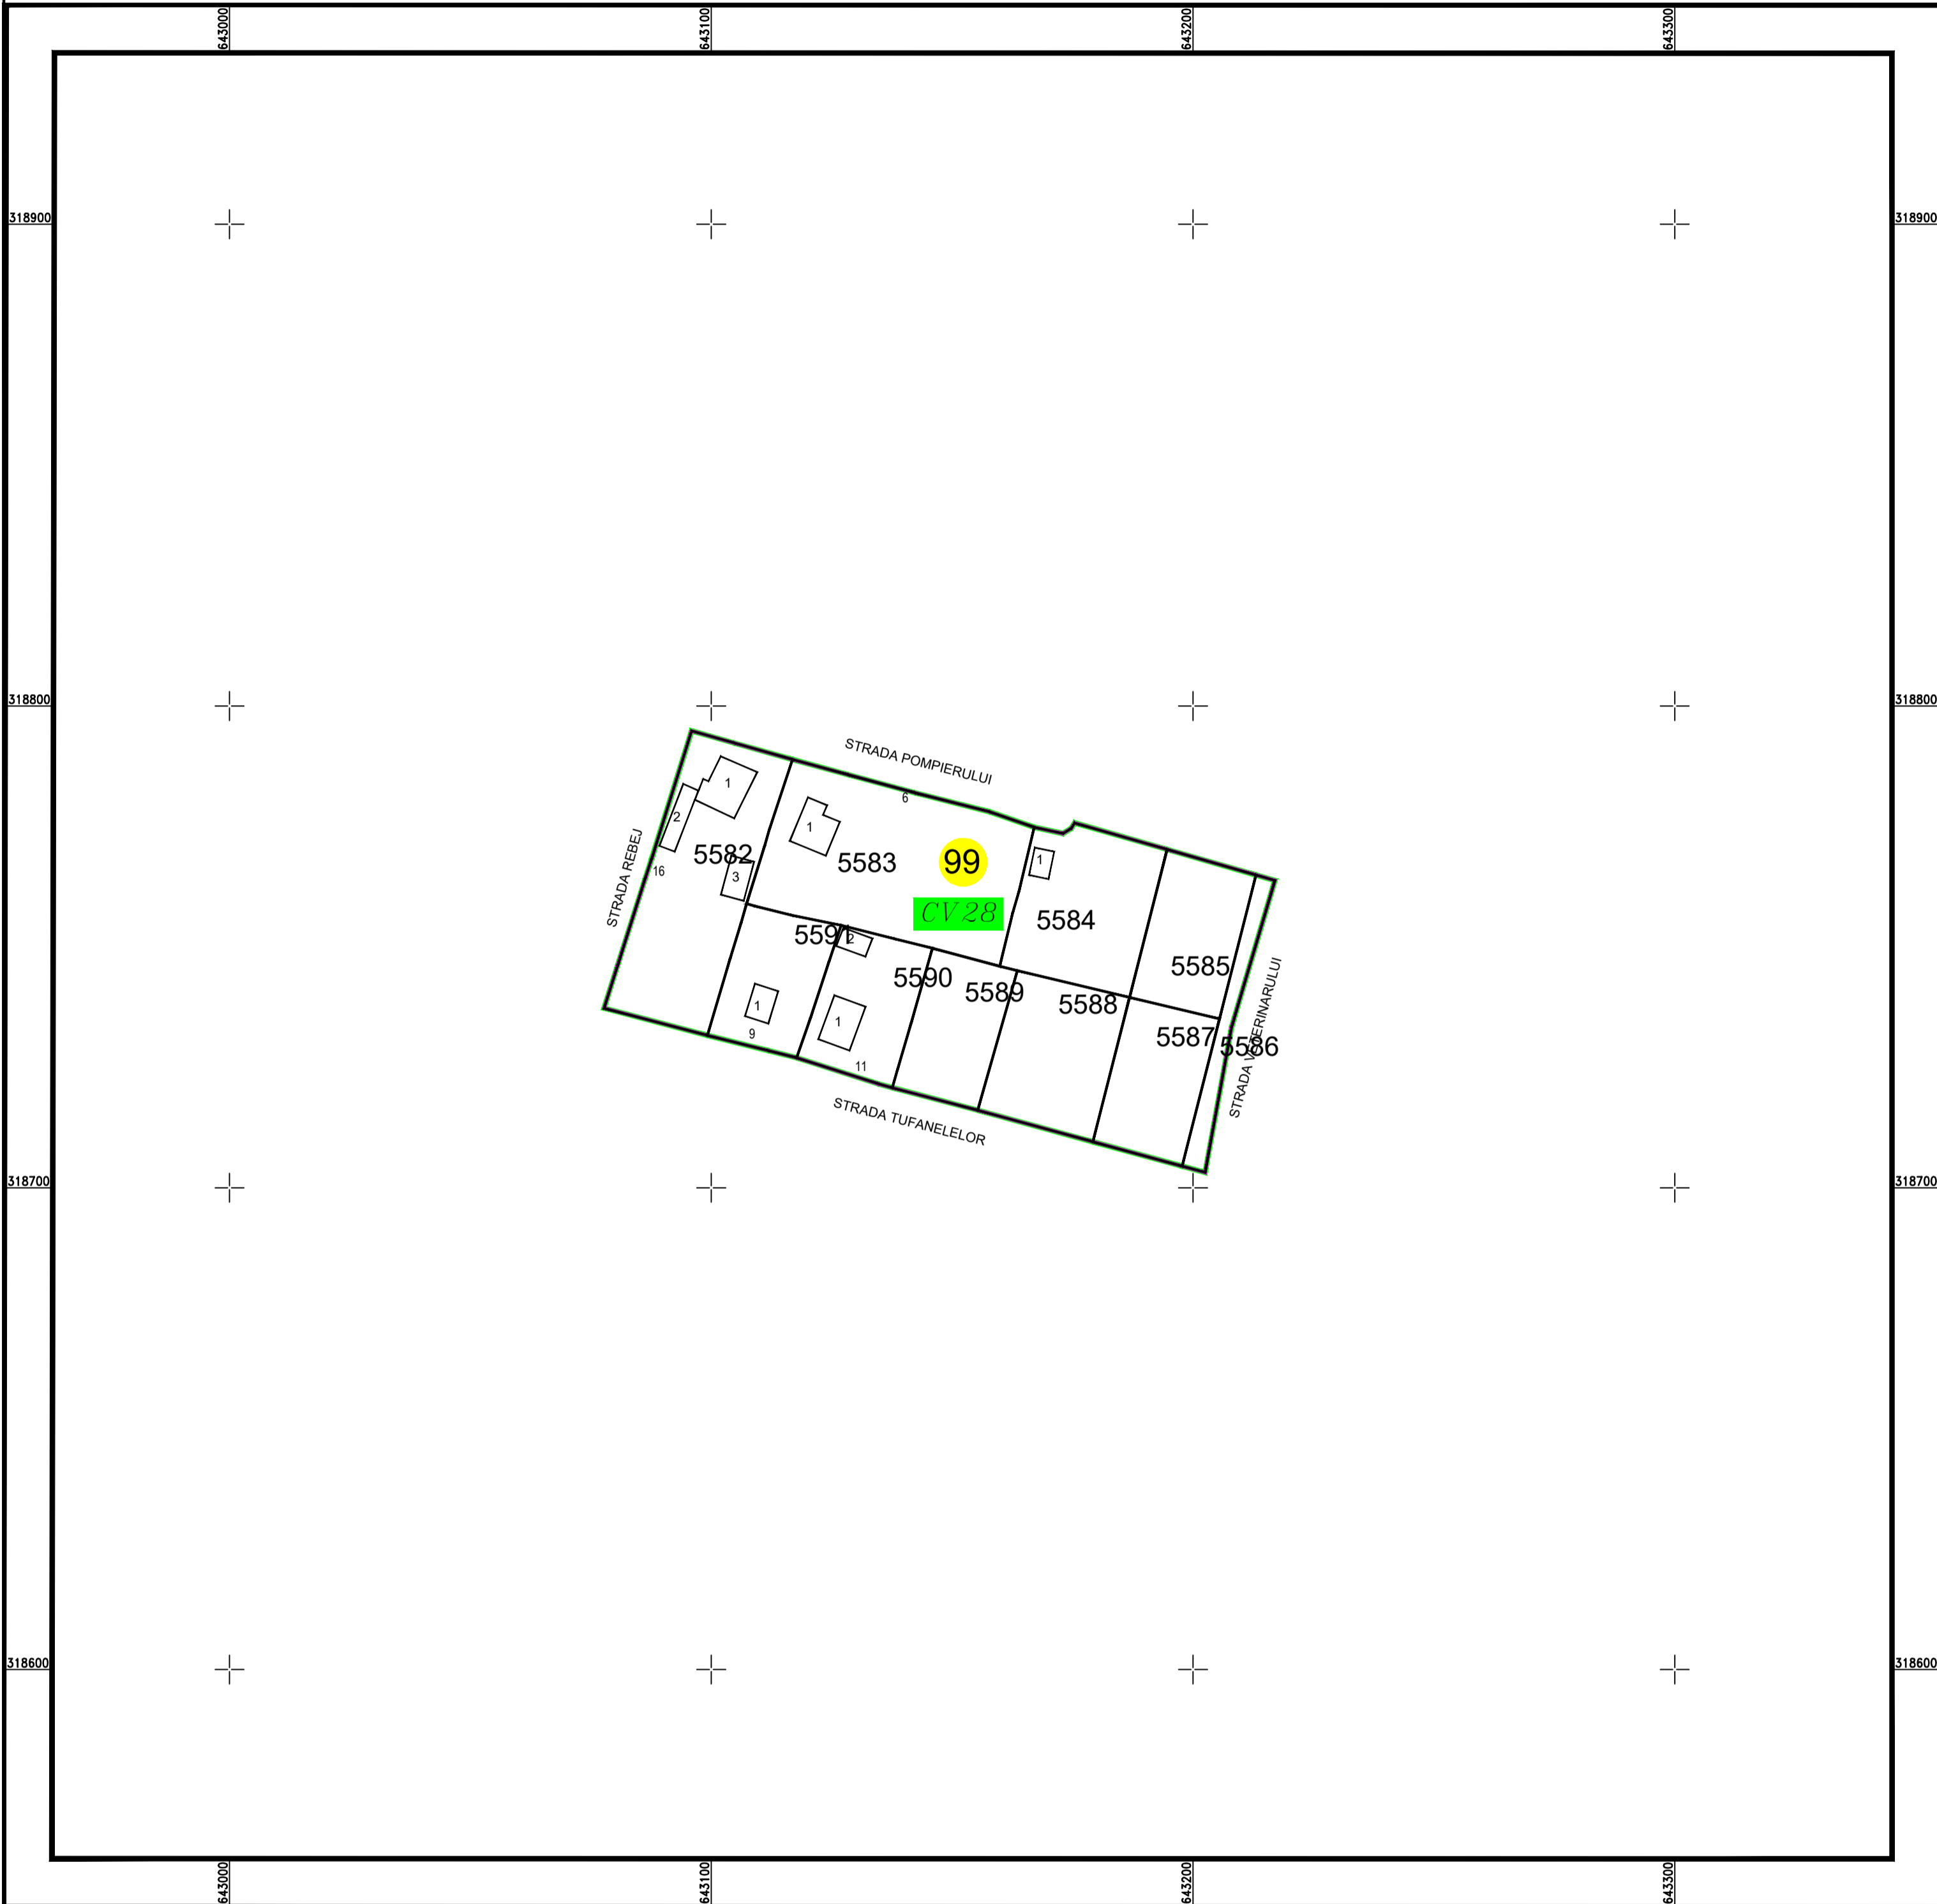

PLAN CADASTRAL

U.A.T. Valea Argovei, județul CALARASI, Sector Cadastral: 99

Planșa 1
Spre publicare

Scara 1:1000
Sistem de proiecție STEREO' 1970

SC Komora
Engineering
SRL

Schema de
racordare a planșelor

LEGENDĂ:

	Limită UAT
	Limită sector cadastral
	Limită intravilan
	Limită tarla
	Limită imobil
	Limită constructii
	Număr tarla
	Număr constructii
	Număr sector cadastral
	ID imobil