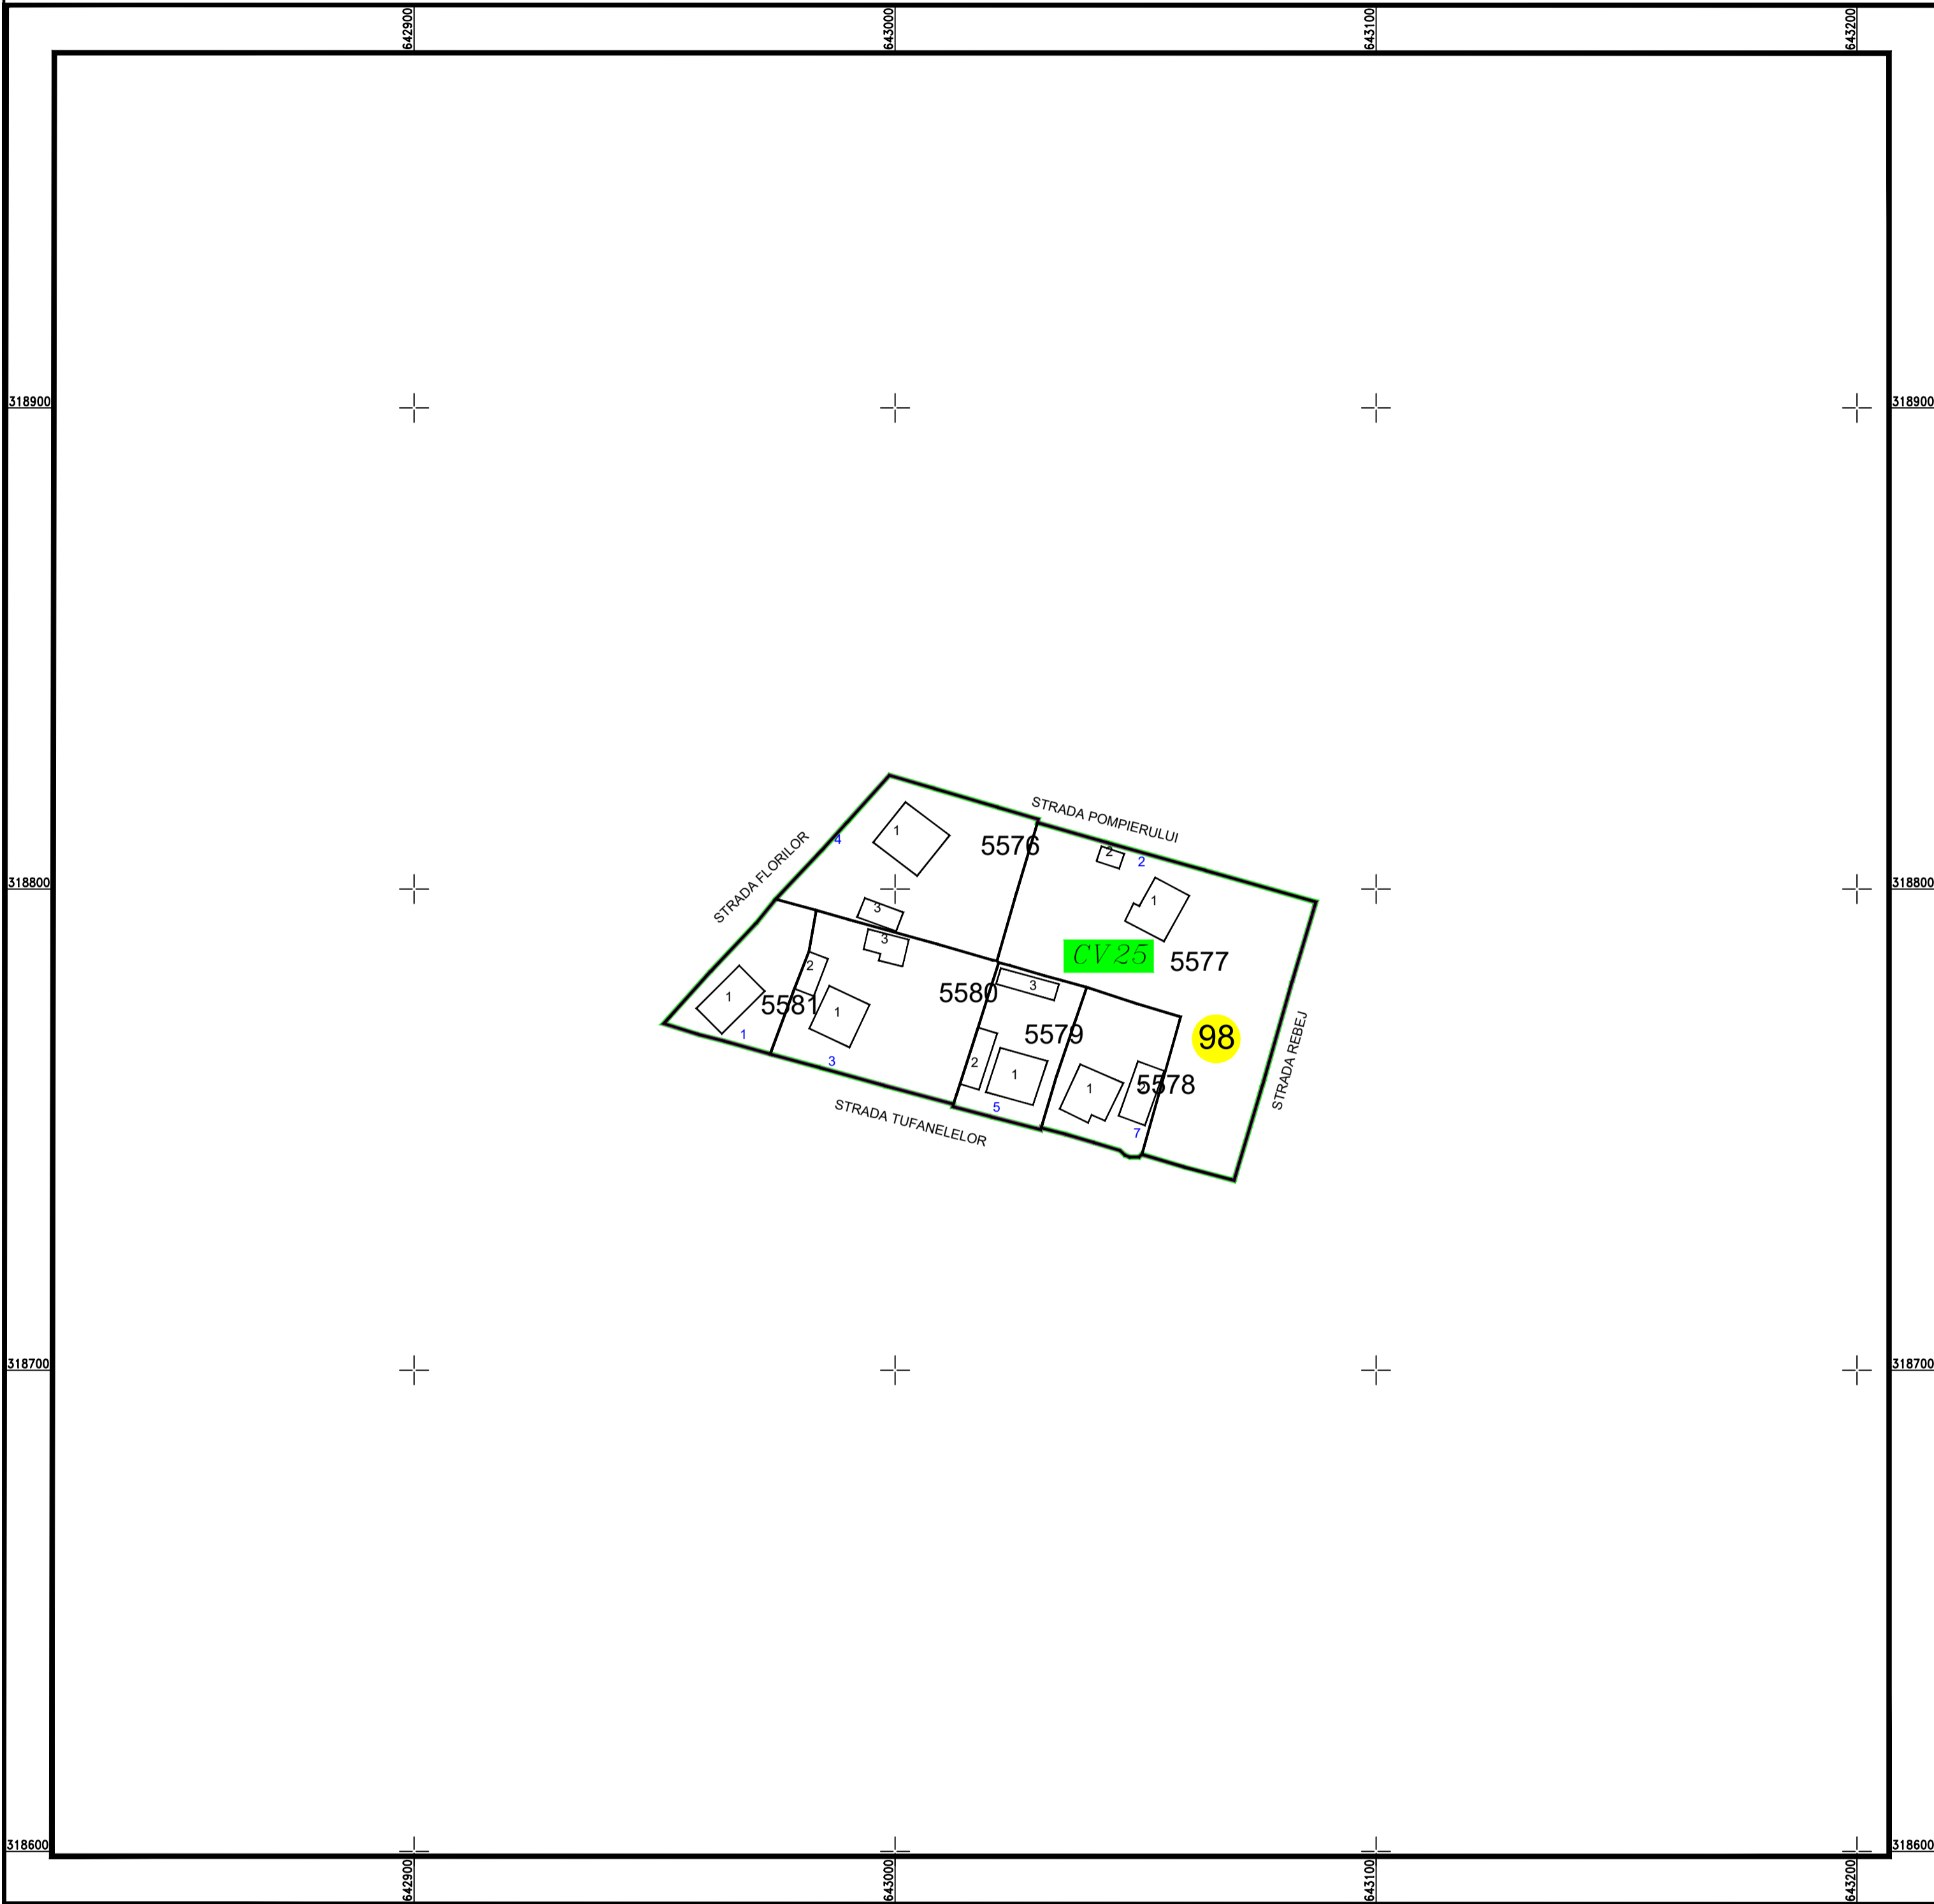

# PLAN CADASTRAL

U.A.T. Valea Argovei, județul CALARASI, Sector Cadastral: 98

Planșa 1  
Spre publicare

Scara 1:1000  
Sistem de proiecție STEREO' 1970

SC Komora  
Engineering  
SRL

Schema de  
racordare a planșelor

### LEGENDĂ:

	Limită UAT
	Limită sector cadastral
	Limită intravilan
	Limită tarla
	Limită imobil
	Limită constructii
	Număr tarla
	Număr constructii
	Număr sector cadastral
	ID imobil