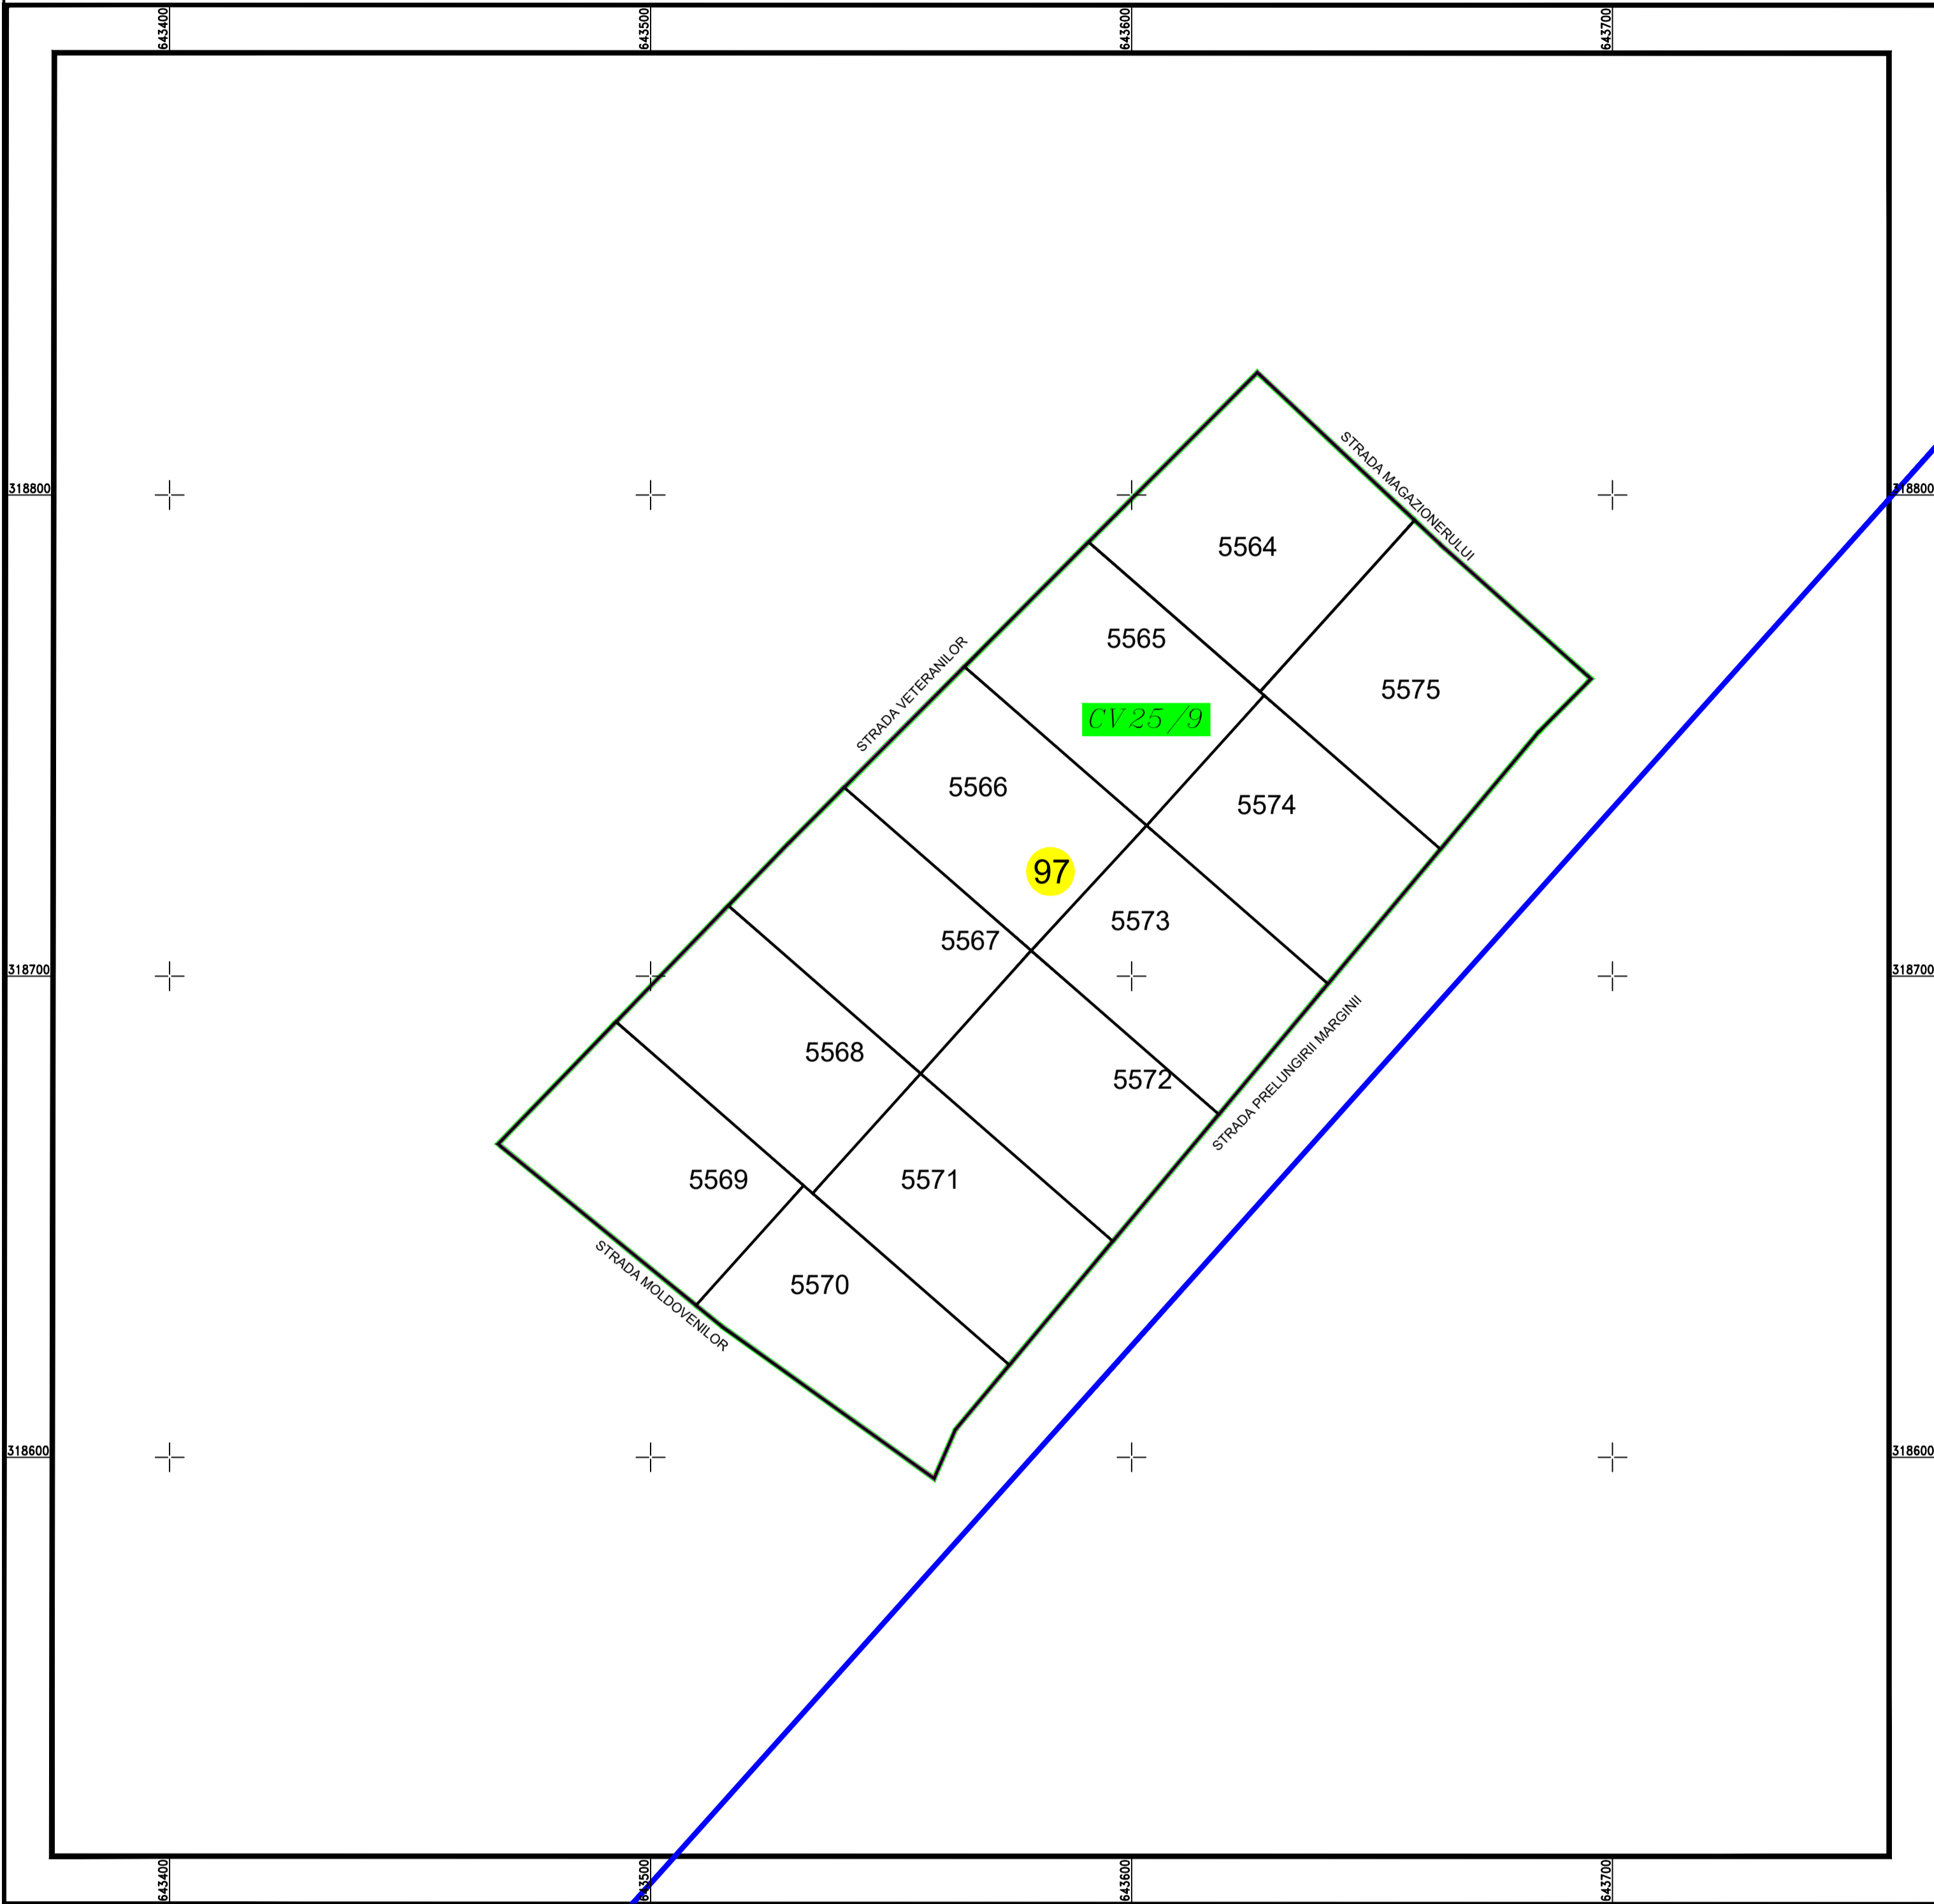

PLAN CADASTRAL

U.A.T. Valea Argovei, județul CALARASI, Sector Cadastral: 97

Planșa 1
Spre publicare

Scara 1:1000
Sistem de proiecție STEREO' 1970

SC Komora
Engineering
SRL

Schema de
racordare a planșelor

LEGENDĂ:

	Limită UAT
	Limită sector cadastral
	Limită intravilan
	Limită tarla
	Limită imobil
	Limită constructii
	Număr tarla
	Număr constructii
	Număr sector cadastral
	ID imobil