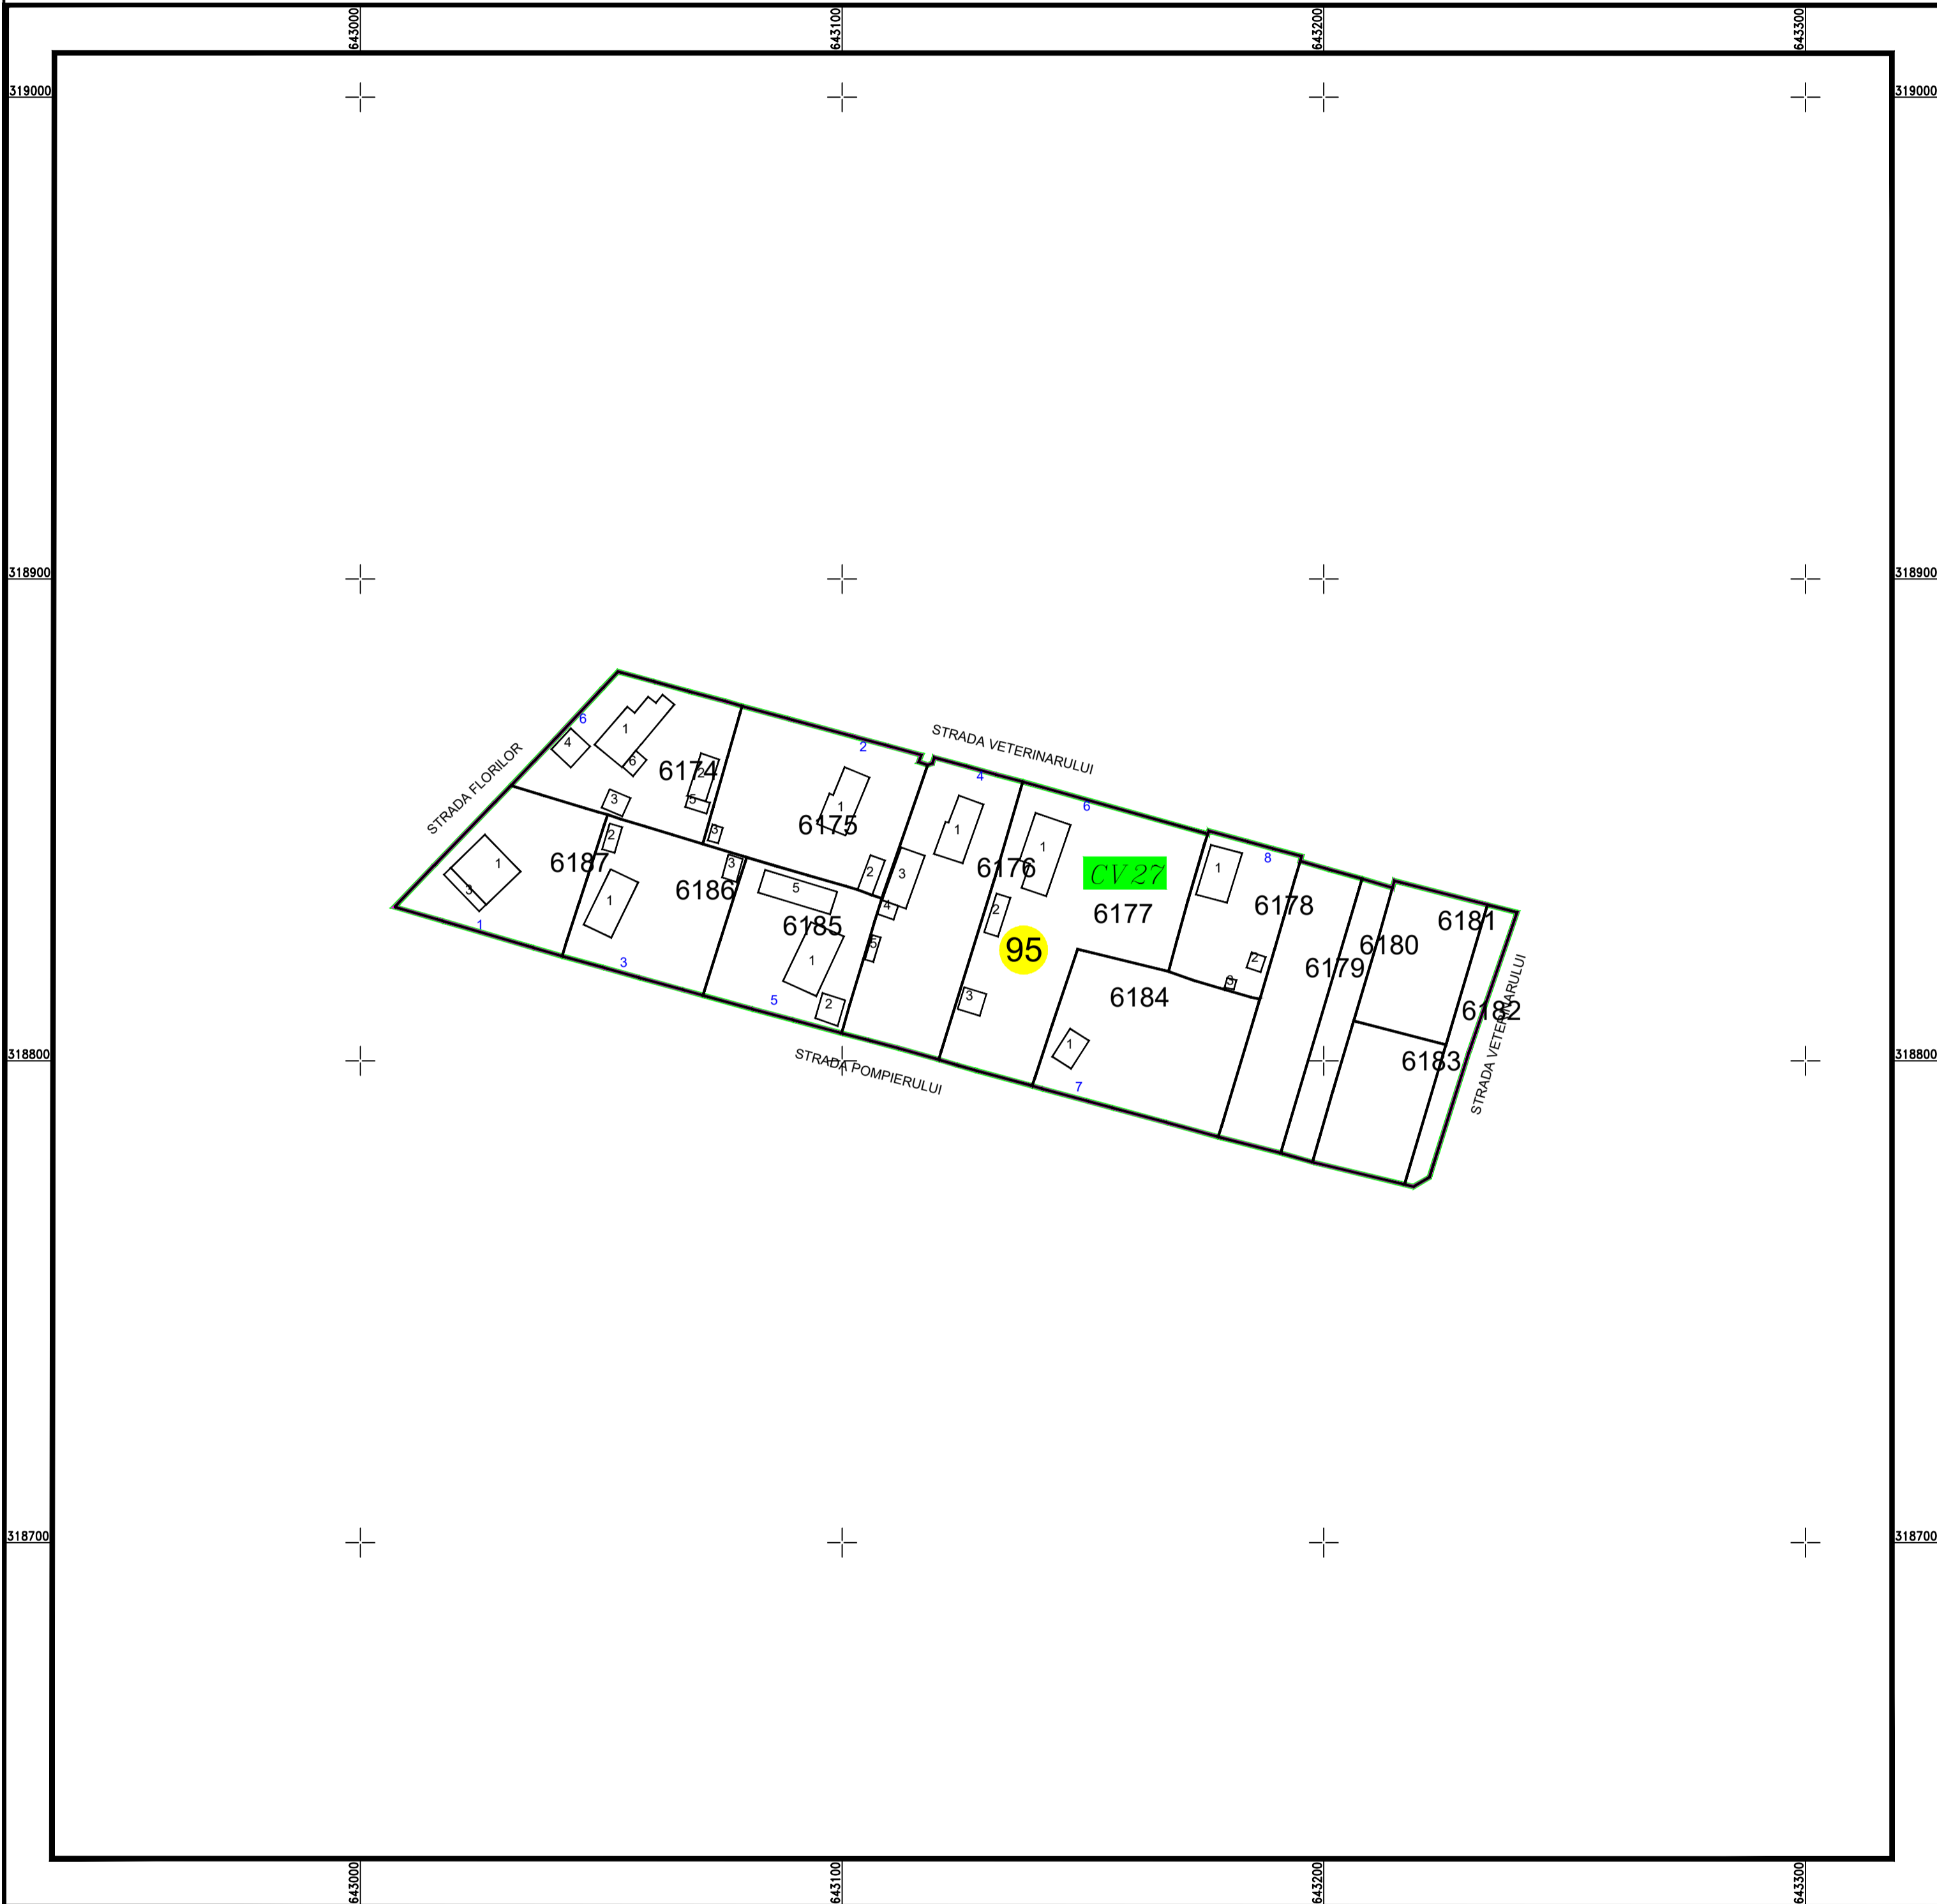

PLAN CADASTRAL

U.A.T. Valea Argovei, județul CALARASI, Sector Cadastral: 95

Planșa 1
Spre publicare

Scara 1:1000
Sistem de proiecție STEREO' 1970

SC Komora
Engineering
SRL

Schema de
racordare a planșelor

LEGENDĂ:

| | |
|--|-------------------------|
| | Limită UAT |
| | Limită sector cadastral |
| | Limită intravilan |
| | Limită tarla |
| | Limită imobil |
| | Limită constructii |
| | Număr tarla |
| | Număr constructii |
| | Număr sector cadastral |
| | ID imobil |