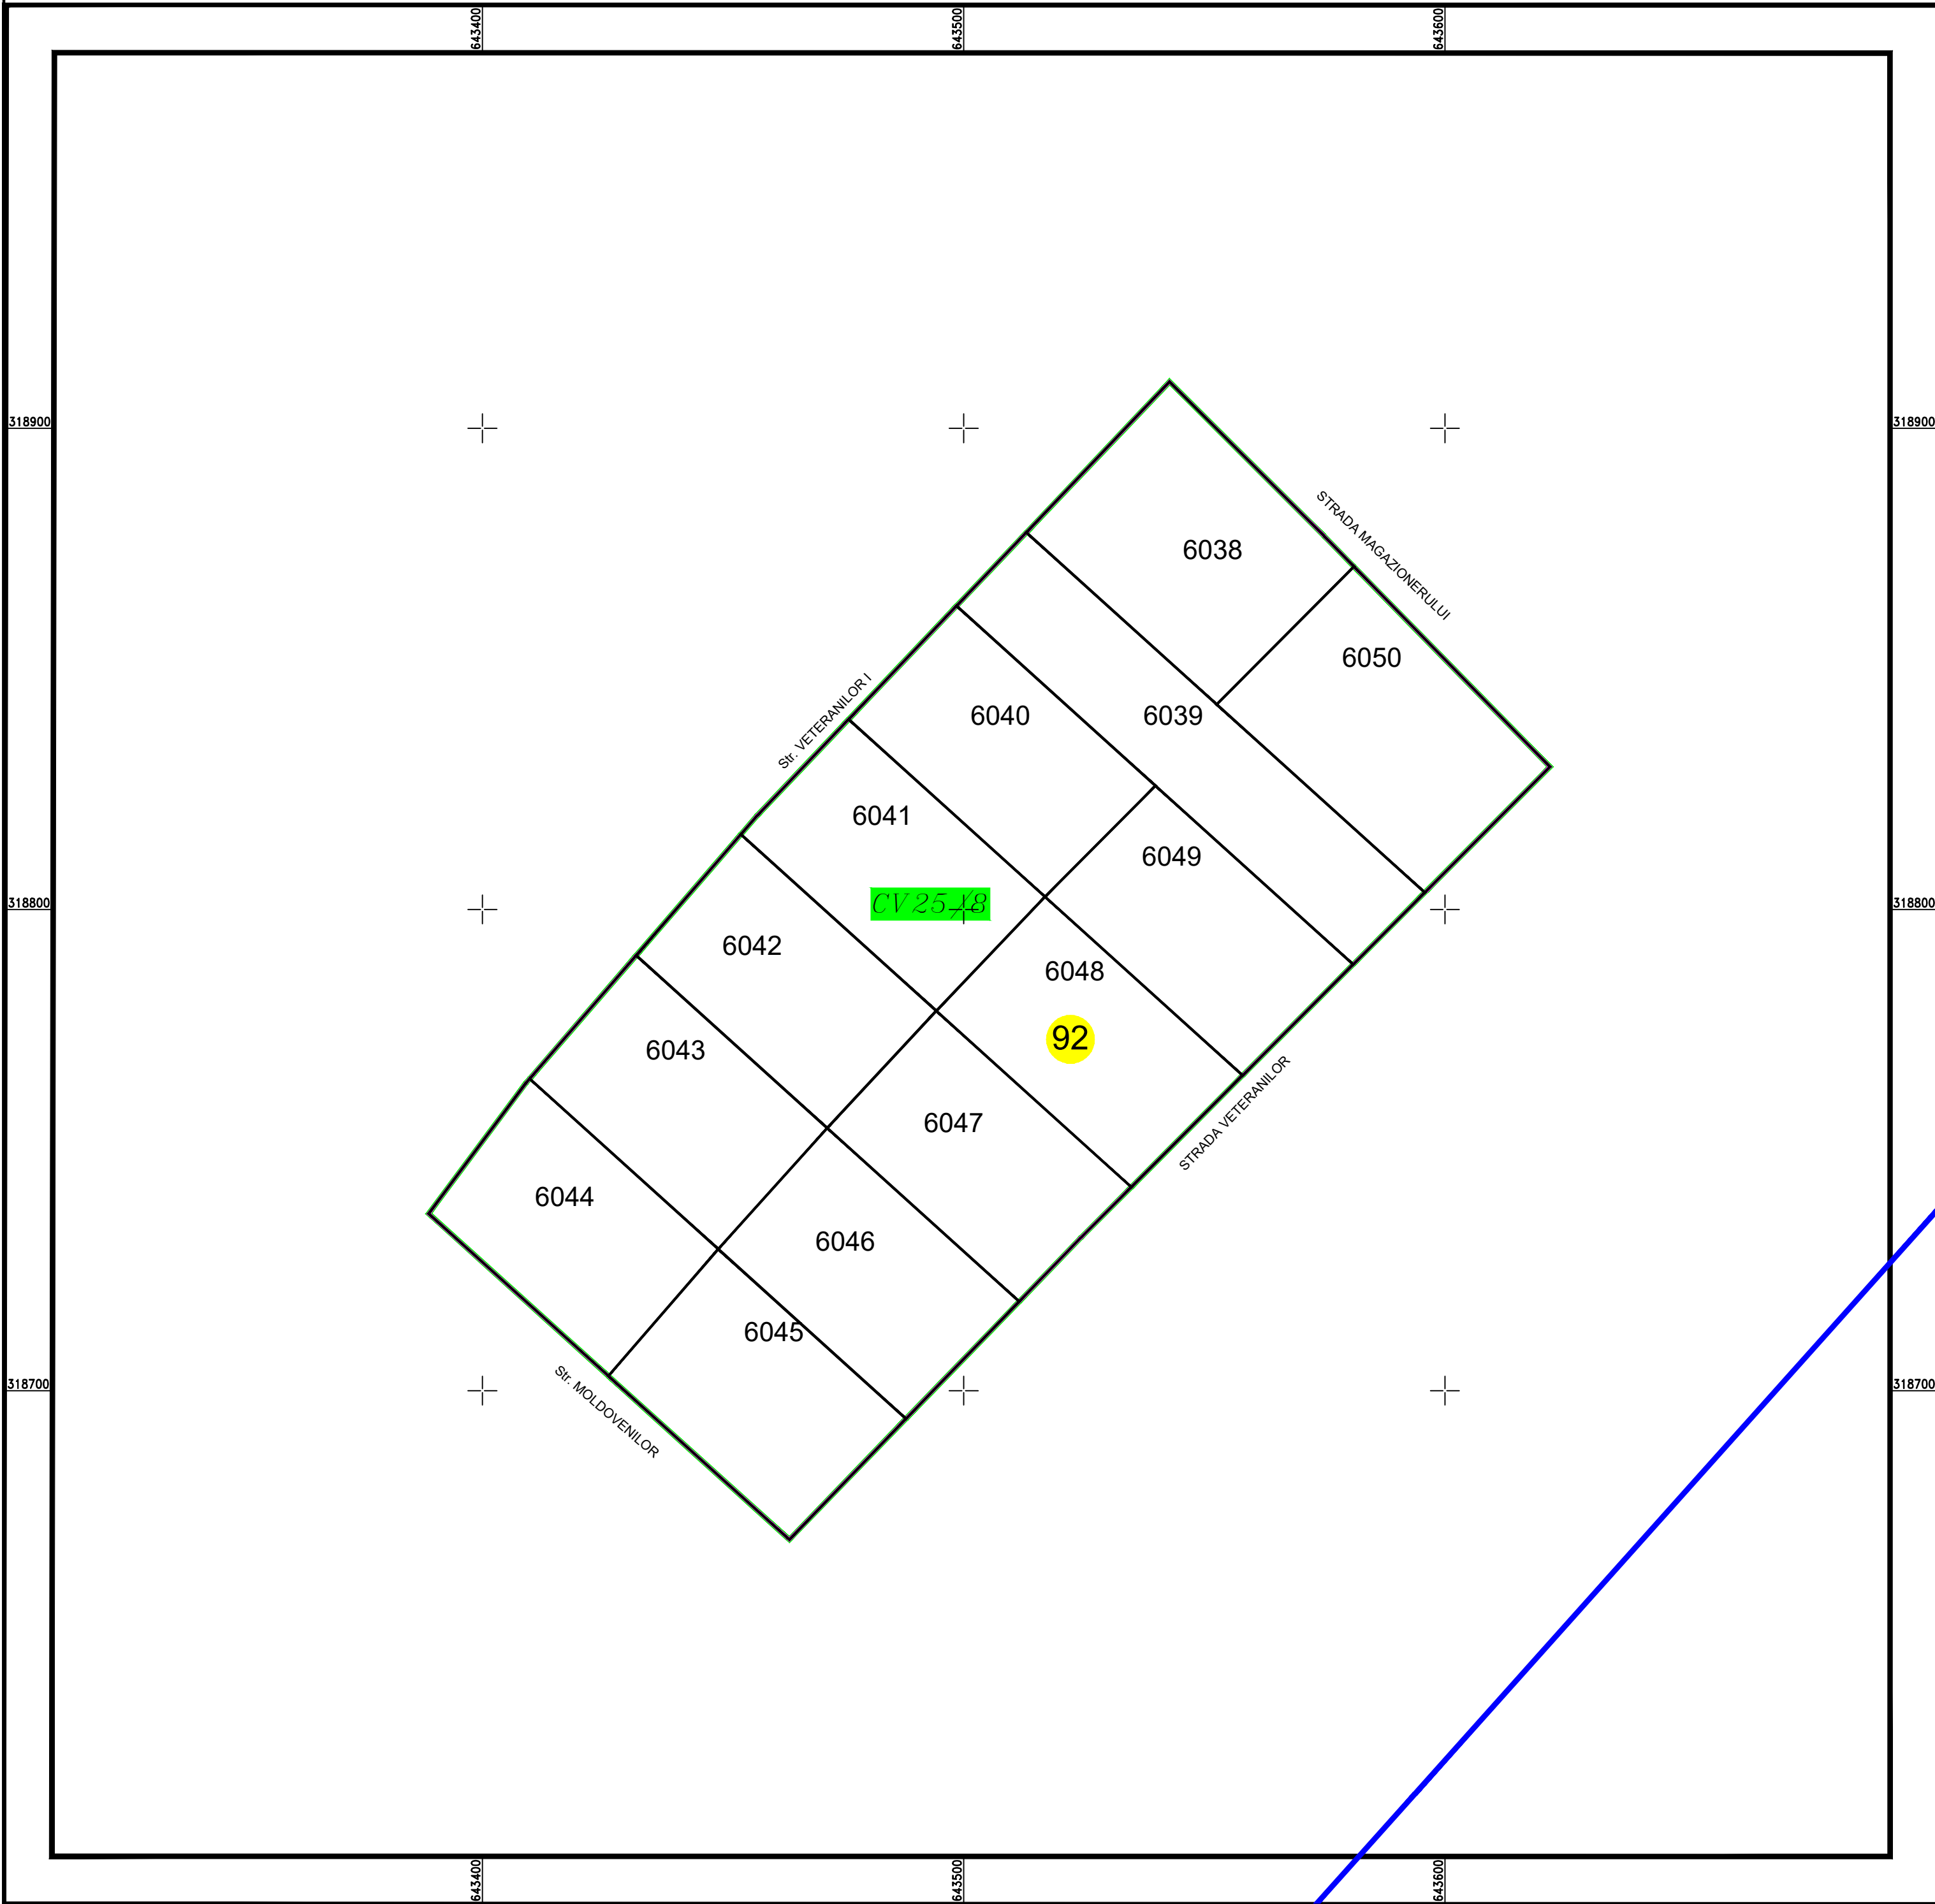

# PLAN CADASTRAL

U.A.T. Valea Argovei, județul CALARASI, Sector Cadastral: 92

Planșa 1  
Spre publicare

Scara 1:1000  
Sistem de proiecție STEREO' 1970

SC Komora  
Engineering  
SRL

Schema de  
racordare a planșelor

### LEGENDĂ:

|  |                         |
|--|-------------------------|
|  | Limită UAT              |
|  | Limită sector cadastral |
|  | Limită intravilan       |
|  | Limită tarla            |
|  | Limită imobil           |
|  | Limită constructii      |
|  | Număr tarla             |
|  | Număr constructii       |
|  | Număr sector cadastral  |
|  | ID imobil               |