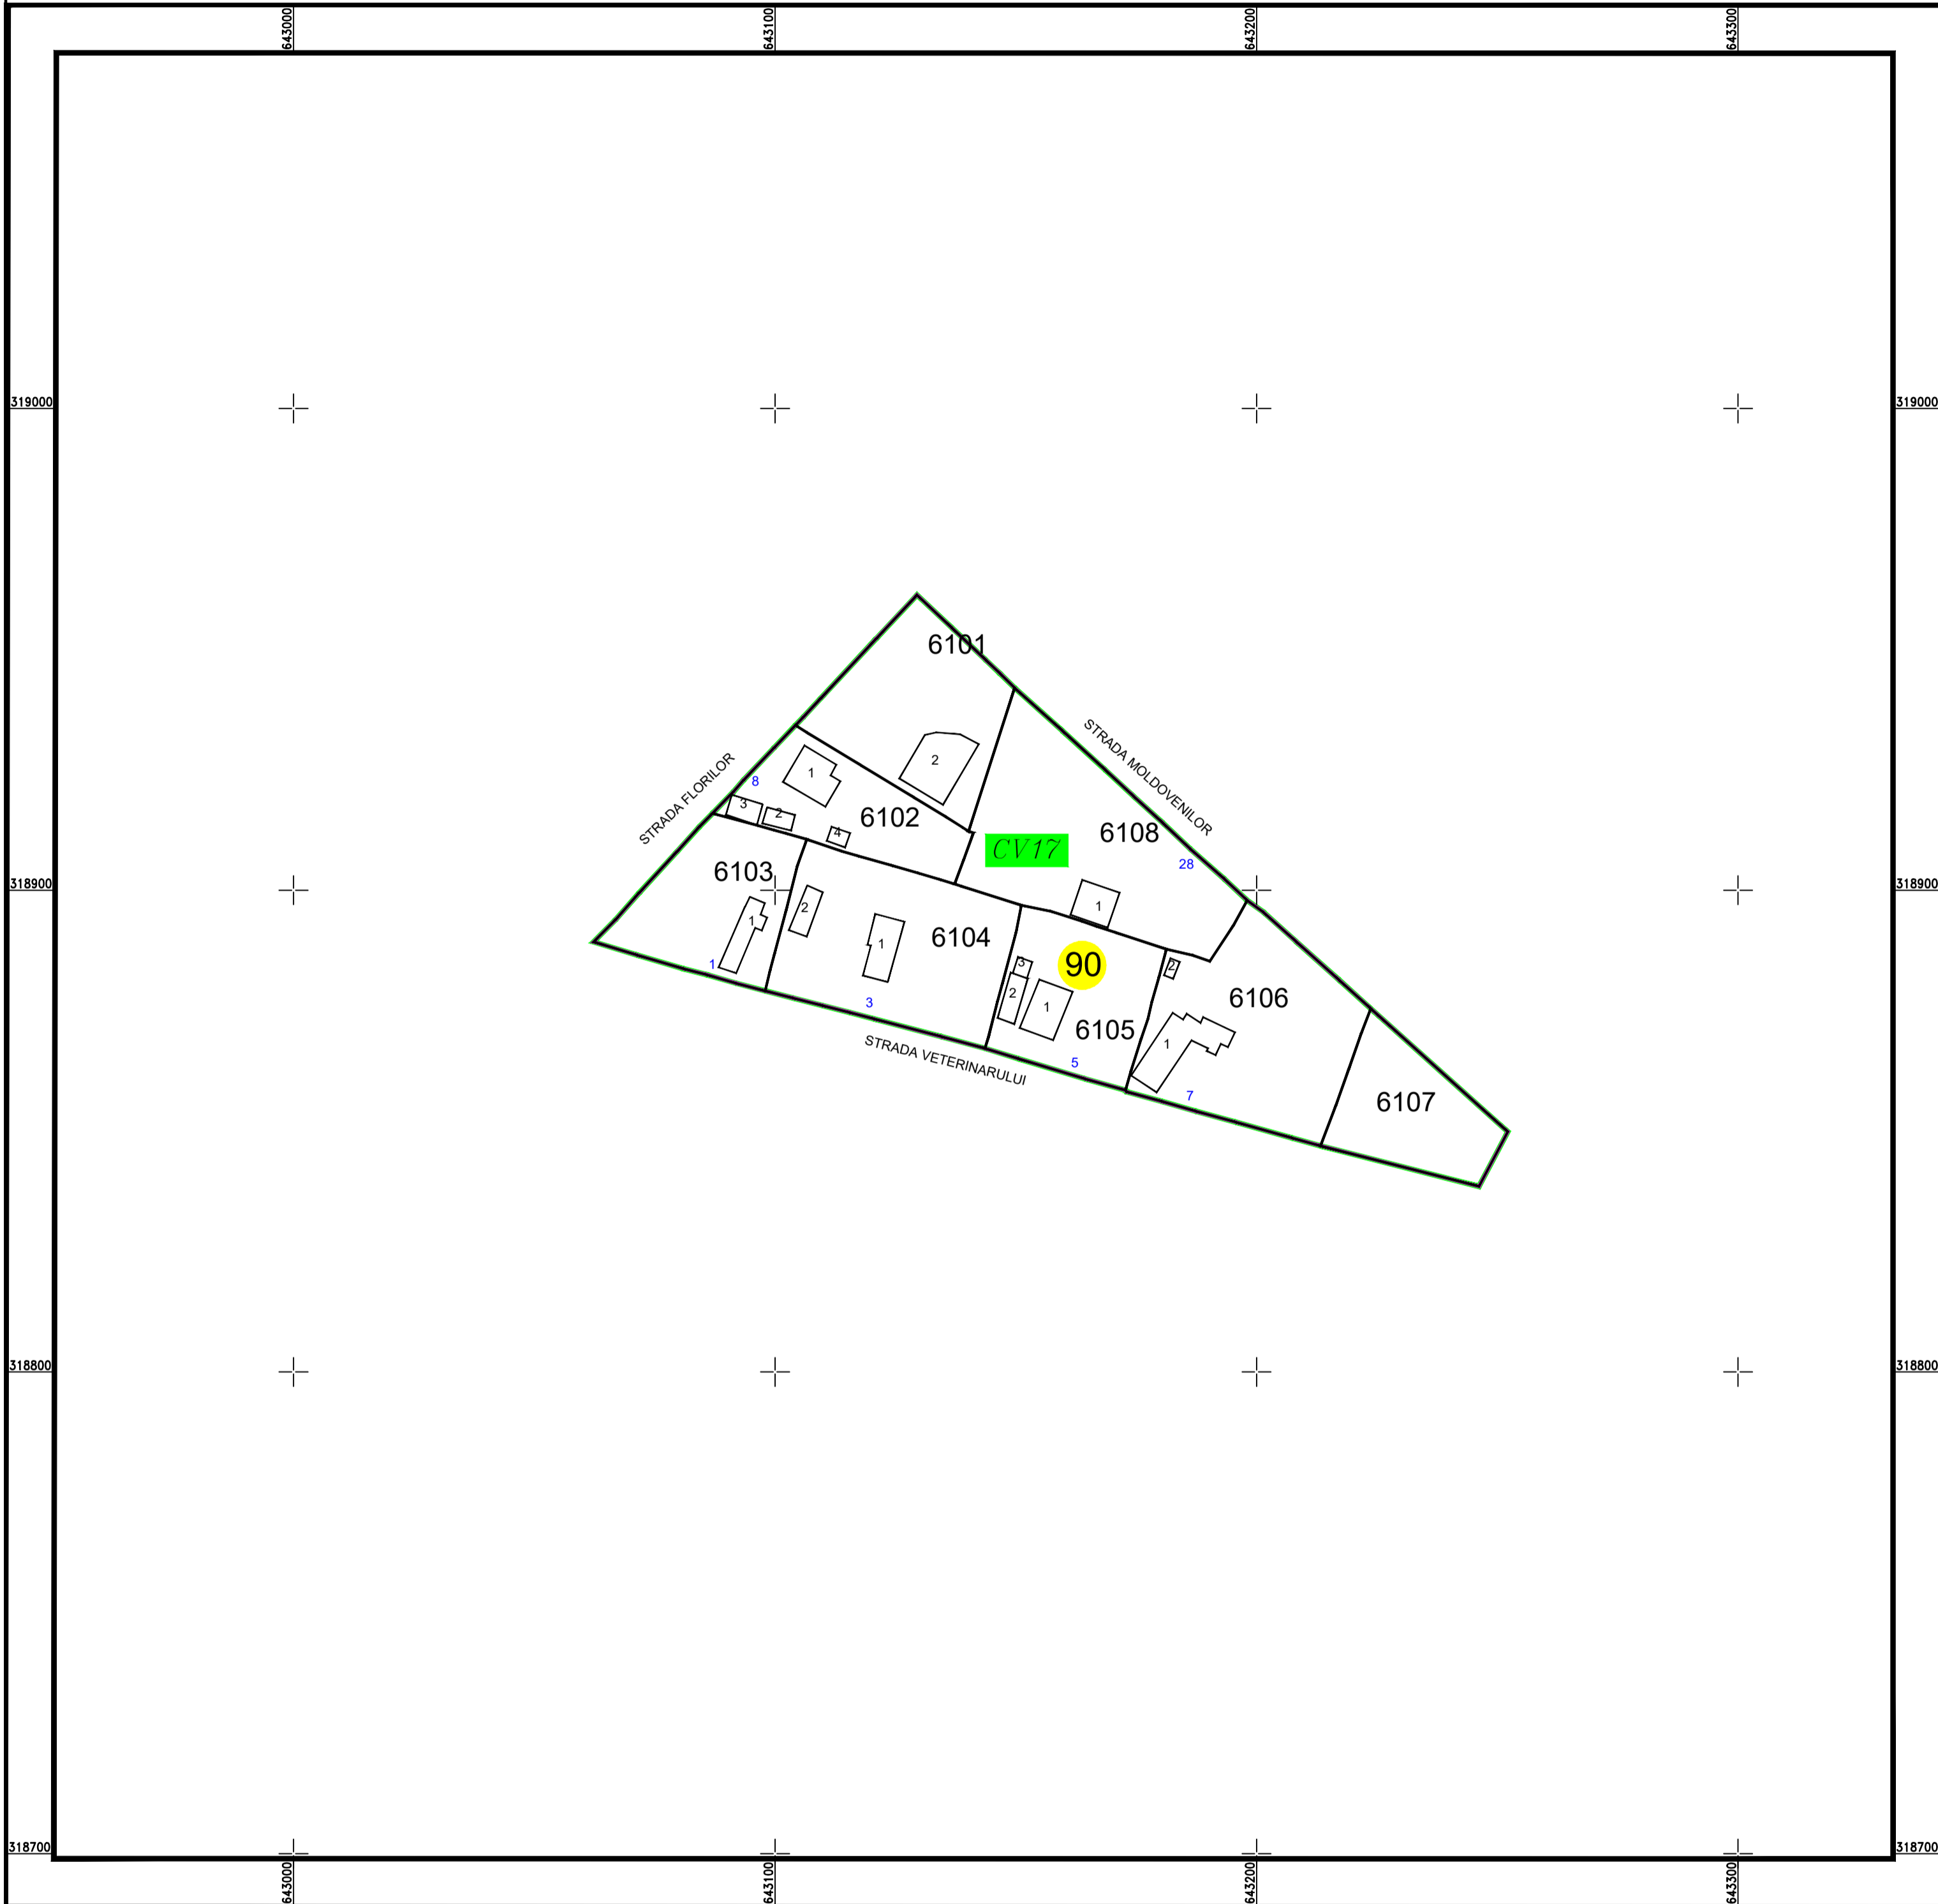

PLAN CADASTRAL

U.A.T. Valea Argovei, județul CALARASI, Sector Cadastral: 90

Planșa 1
Spre publicare

Scara 1:1000
Sistem de proiecție STEREO' 1970

SC Komora
Engineering
SRL

Schema de
racordare a planșelor

LEGENDĂ:

	Limită UAT
	Limită sector cadastral
	Limită intravilan
	Limită tarla
	Limită imobil
	Limită constructii
	Număr tarla
	Număr constructii
	Număr sector cadastral
	ID imobil