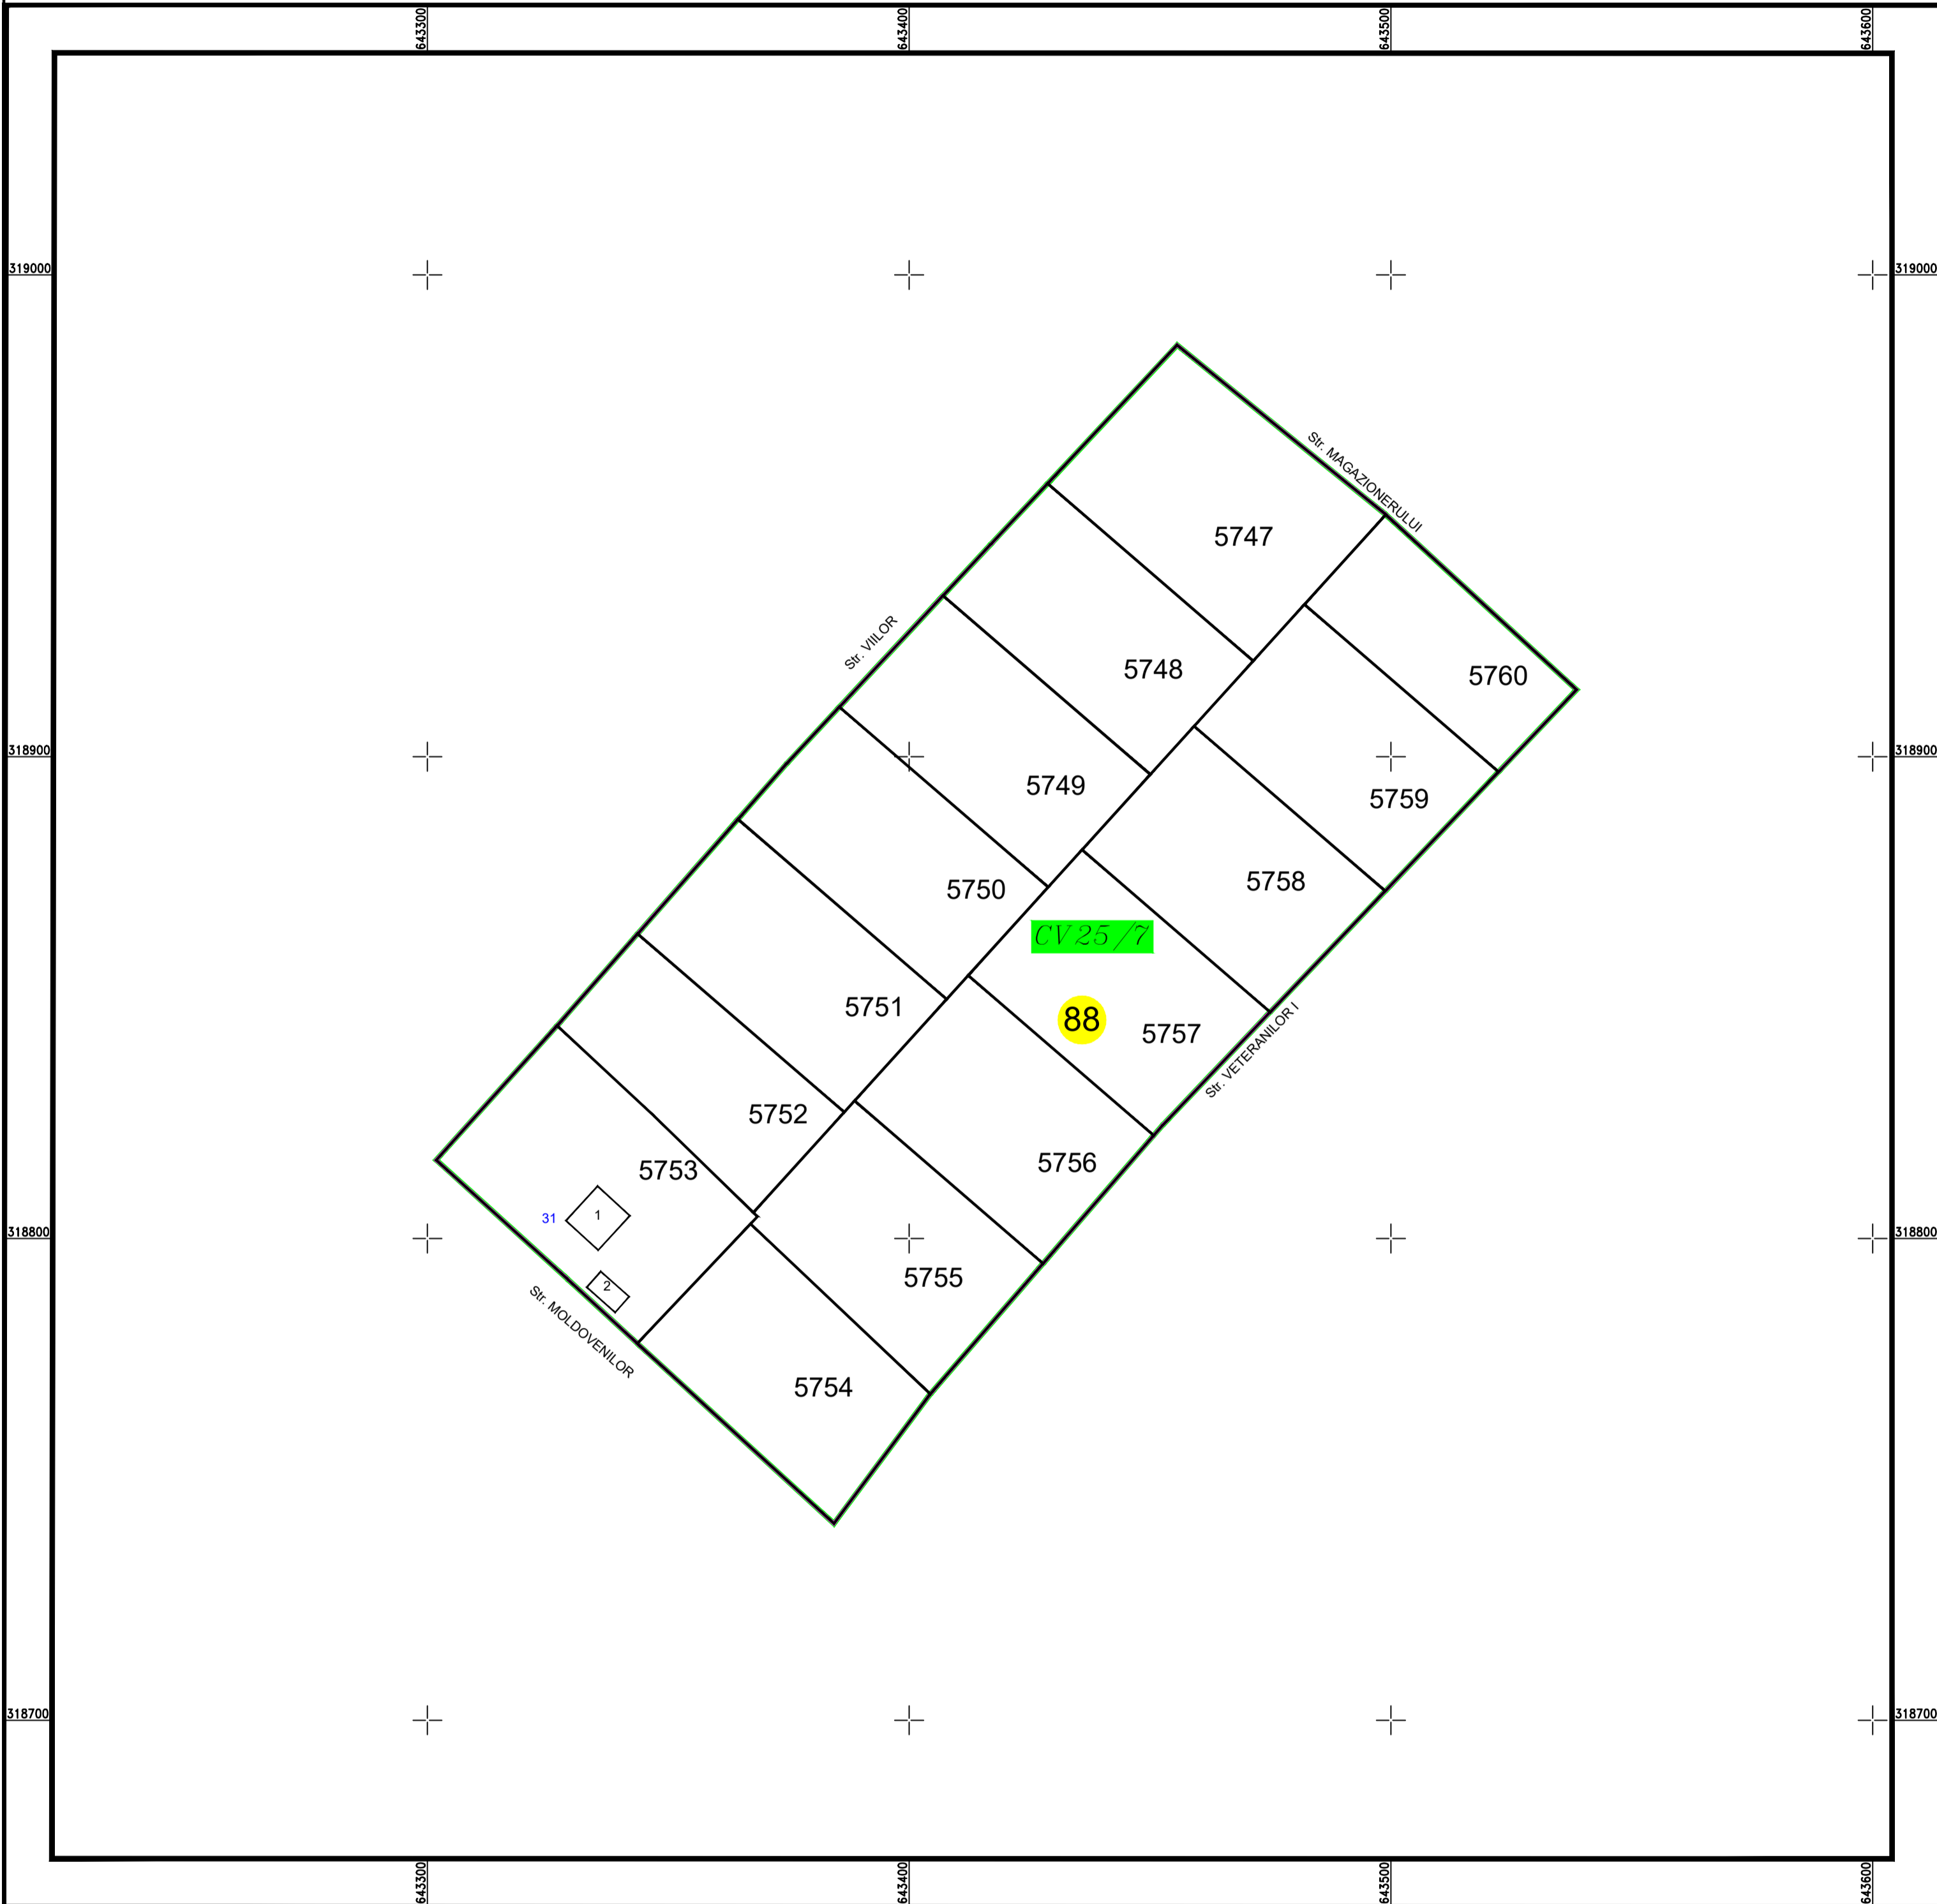

# PLAN CADASTRAL

U.A.T. Valea Argovei, județul CALARASI, Sector Cadastral: 88

Planșa 1  
Spre publicare

Scara 1:1000  
Sistem de proiecție STEREO' 1970

SC Komora  
Engineering  
SRL

Schema de  
racordare a planșelor

### LEGENDĂ:

	Limită UAT
	Limită sector cadastral
	Limită intravilan
	Limită tarla
	Limită imobil
	Limită constructii
	Număr tarla
	Număr constructii
	Număr sector cadastral
	ID imobil