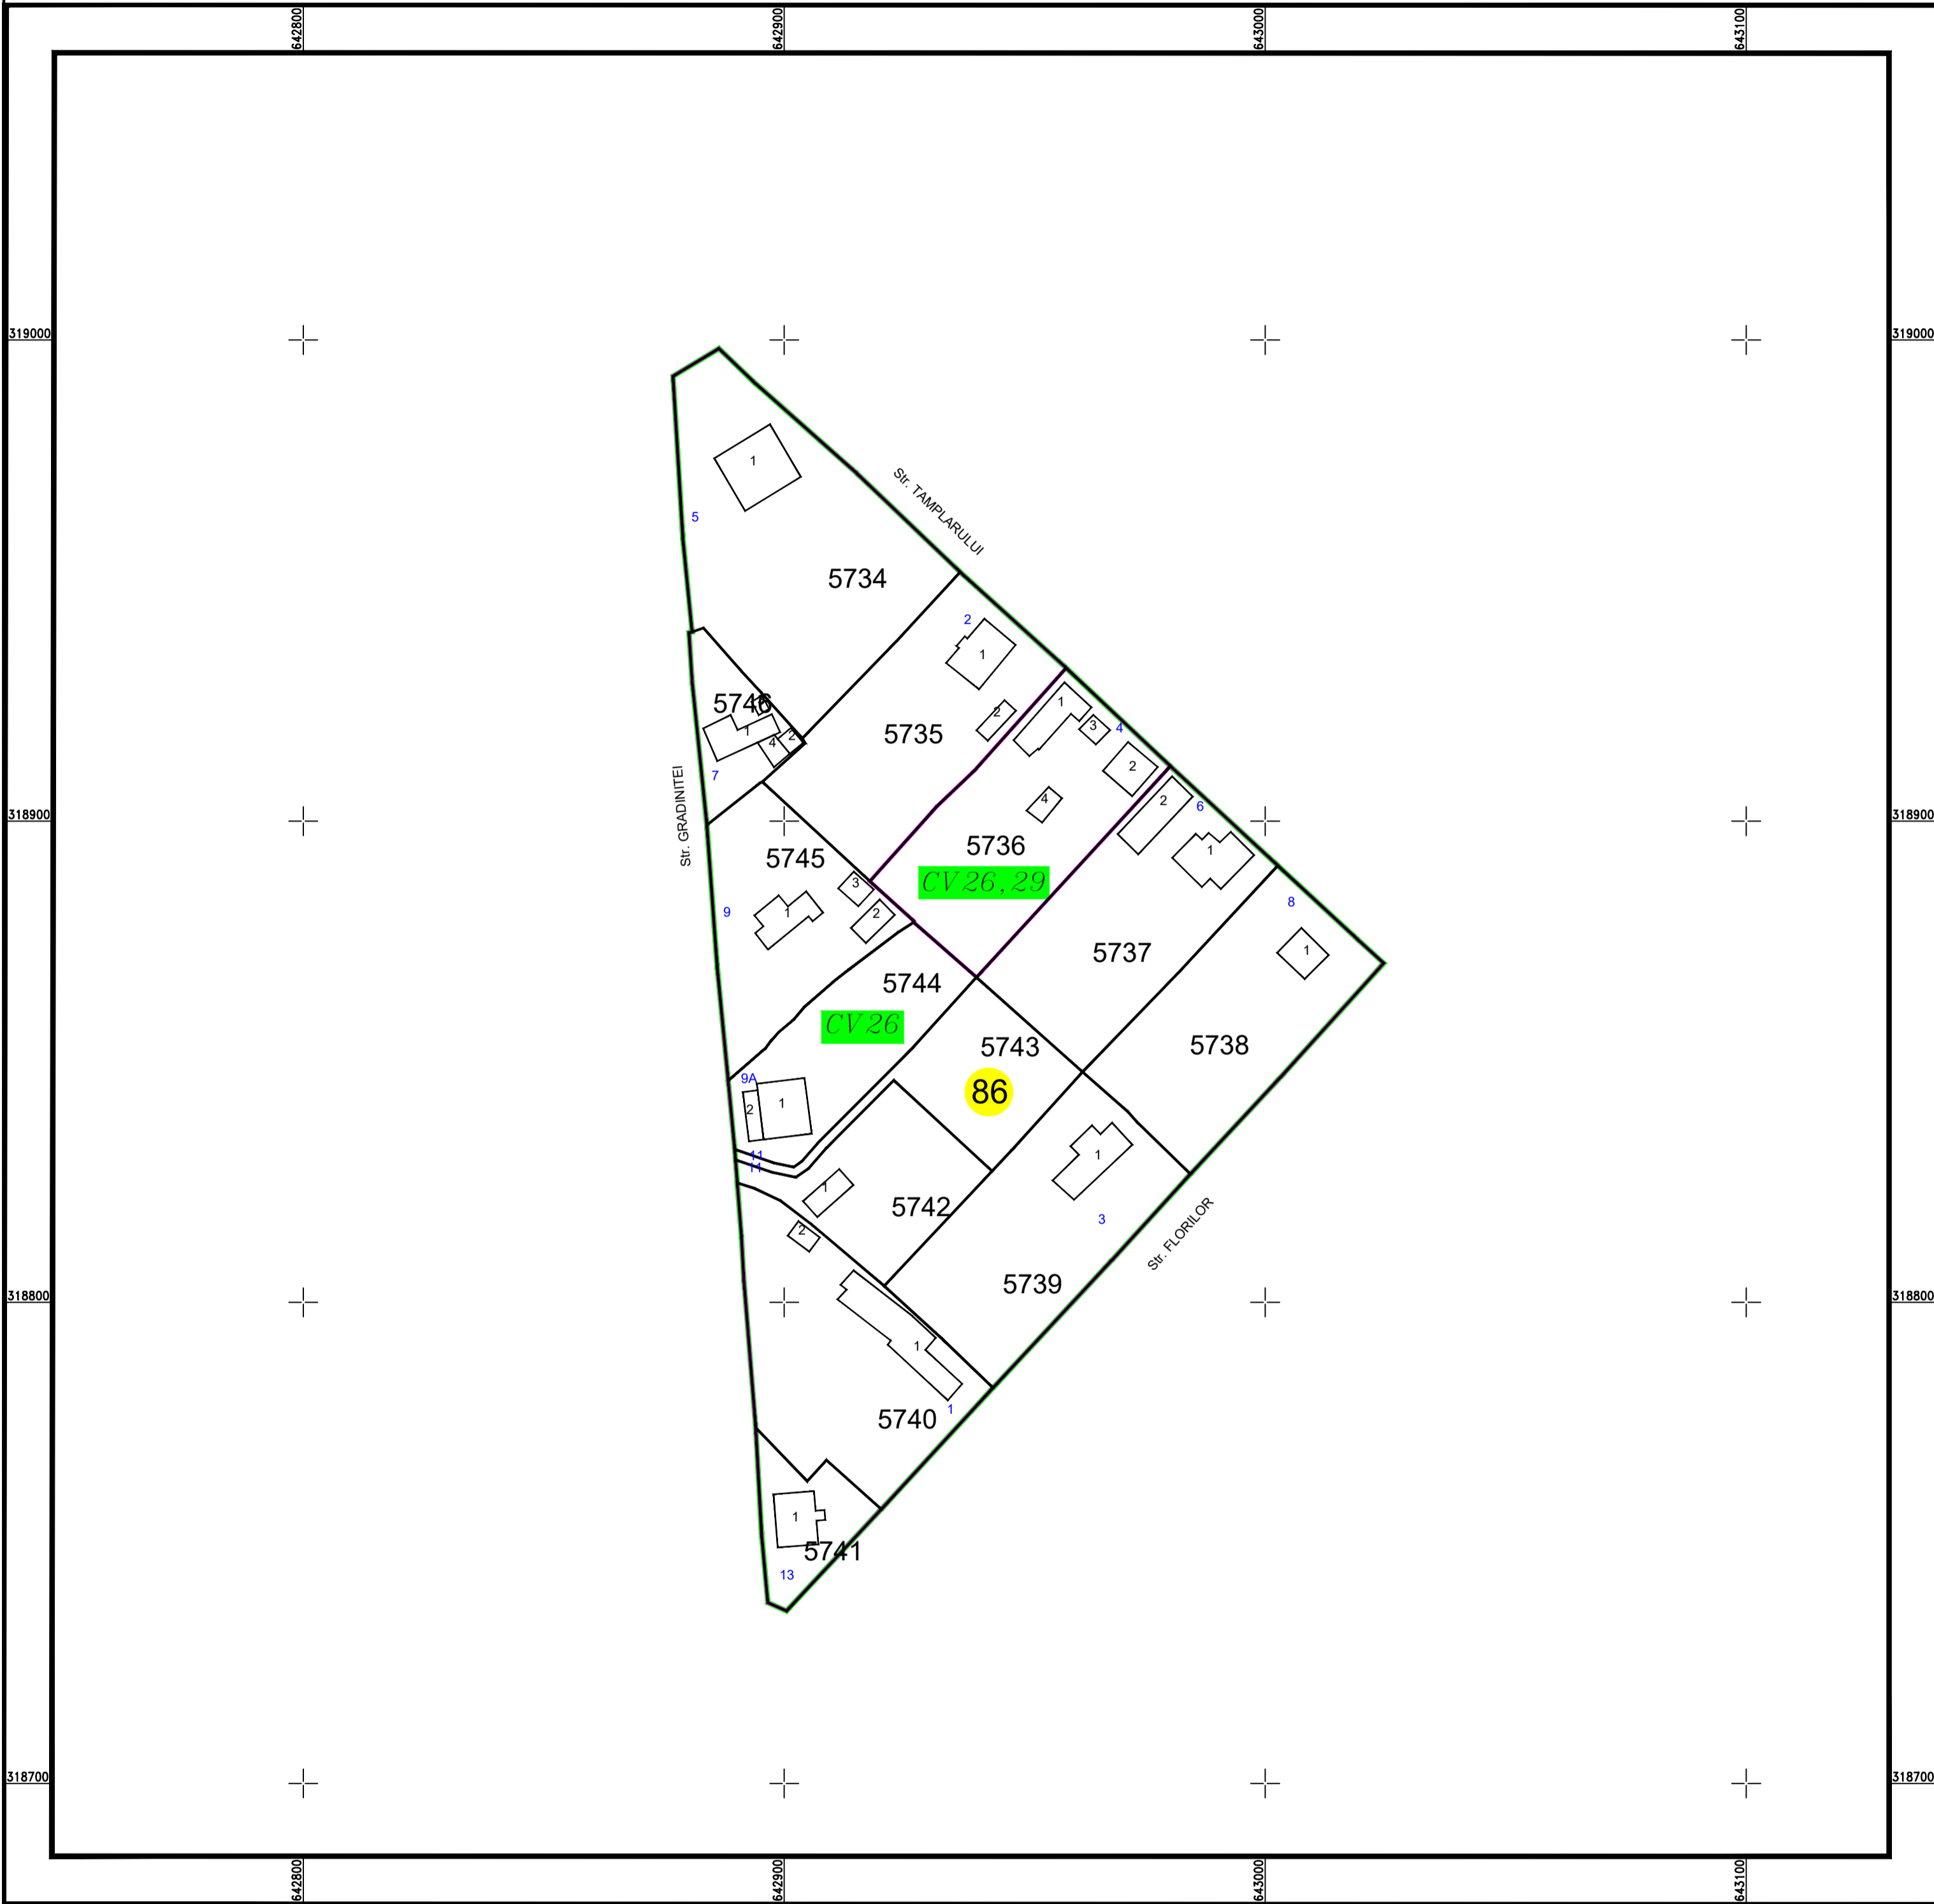

# PLAN CADASTRAL

U.A.T. Valea Argovei, județul CALARASI, Sector Cadastral: 86

Planșa 1  
Spre publicare

Scara 1:1000  
Sistem de proiecție STEREO' 1970

SC Komora  
Engineering  
SRL

Schema de  
racordare a planșelor

### LEGENDĂ:

	Limită UAT
	Limită sector cadastral
	Limită intravilan
	Limită tarla
	Limită imobil
	Limită constructii
	Număr tarla
	Număr constructii
	Număr sector cadastral
	ID imobil