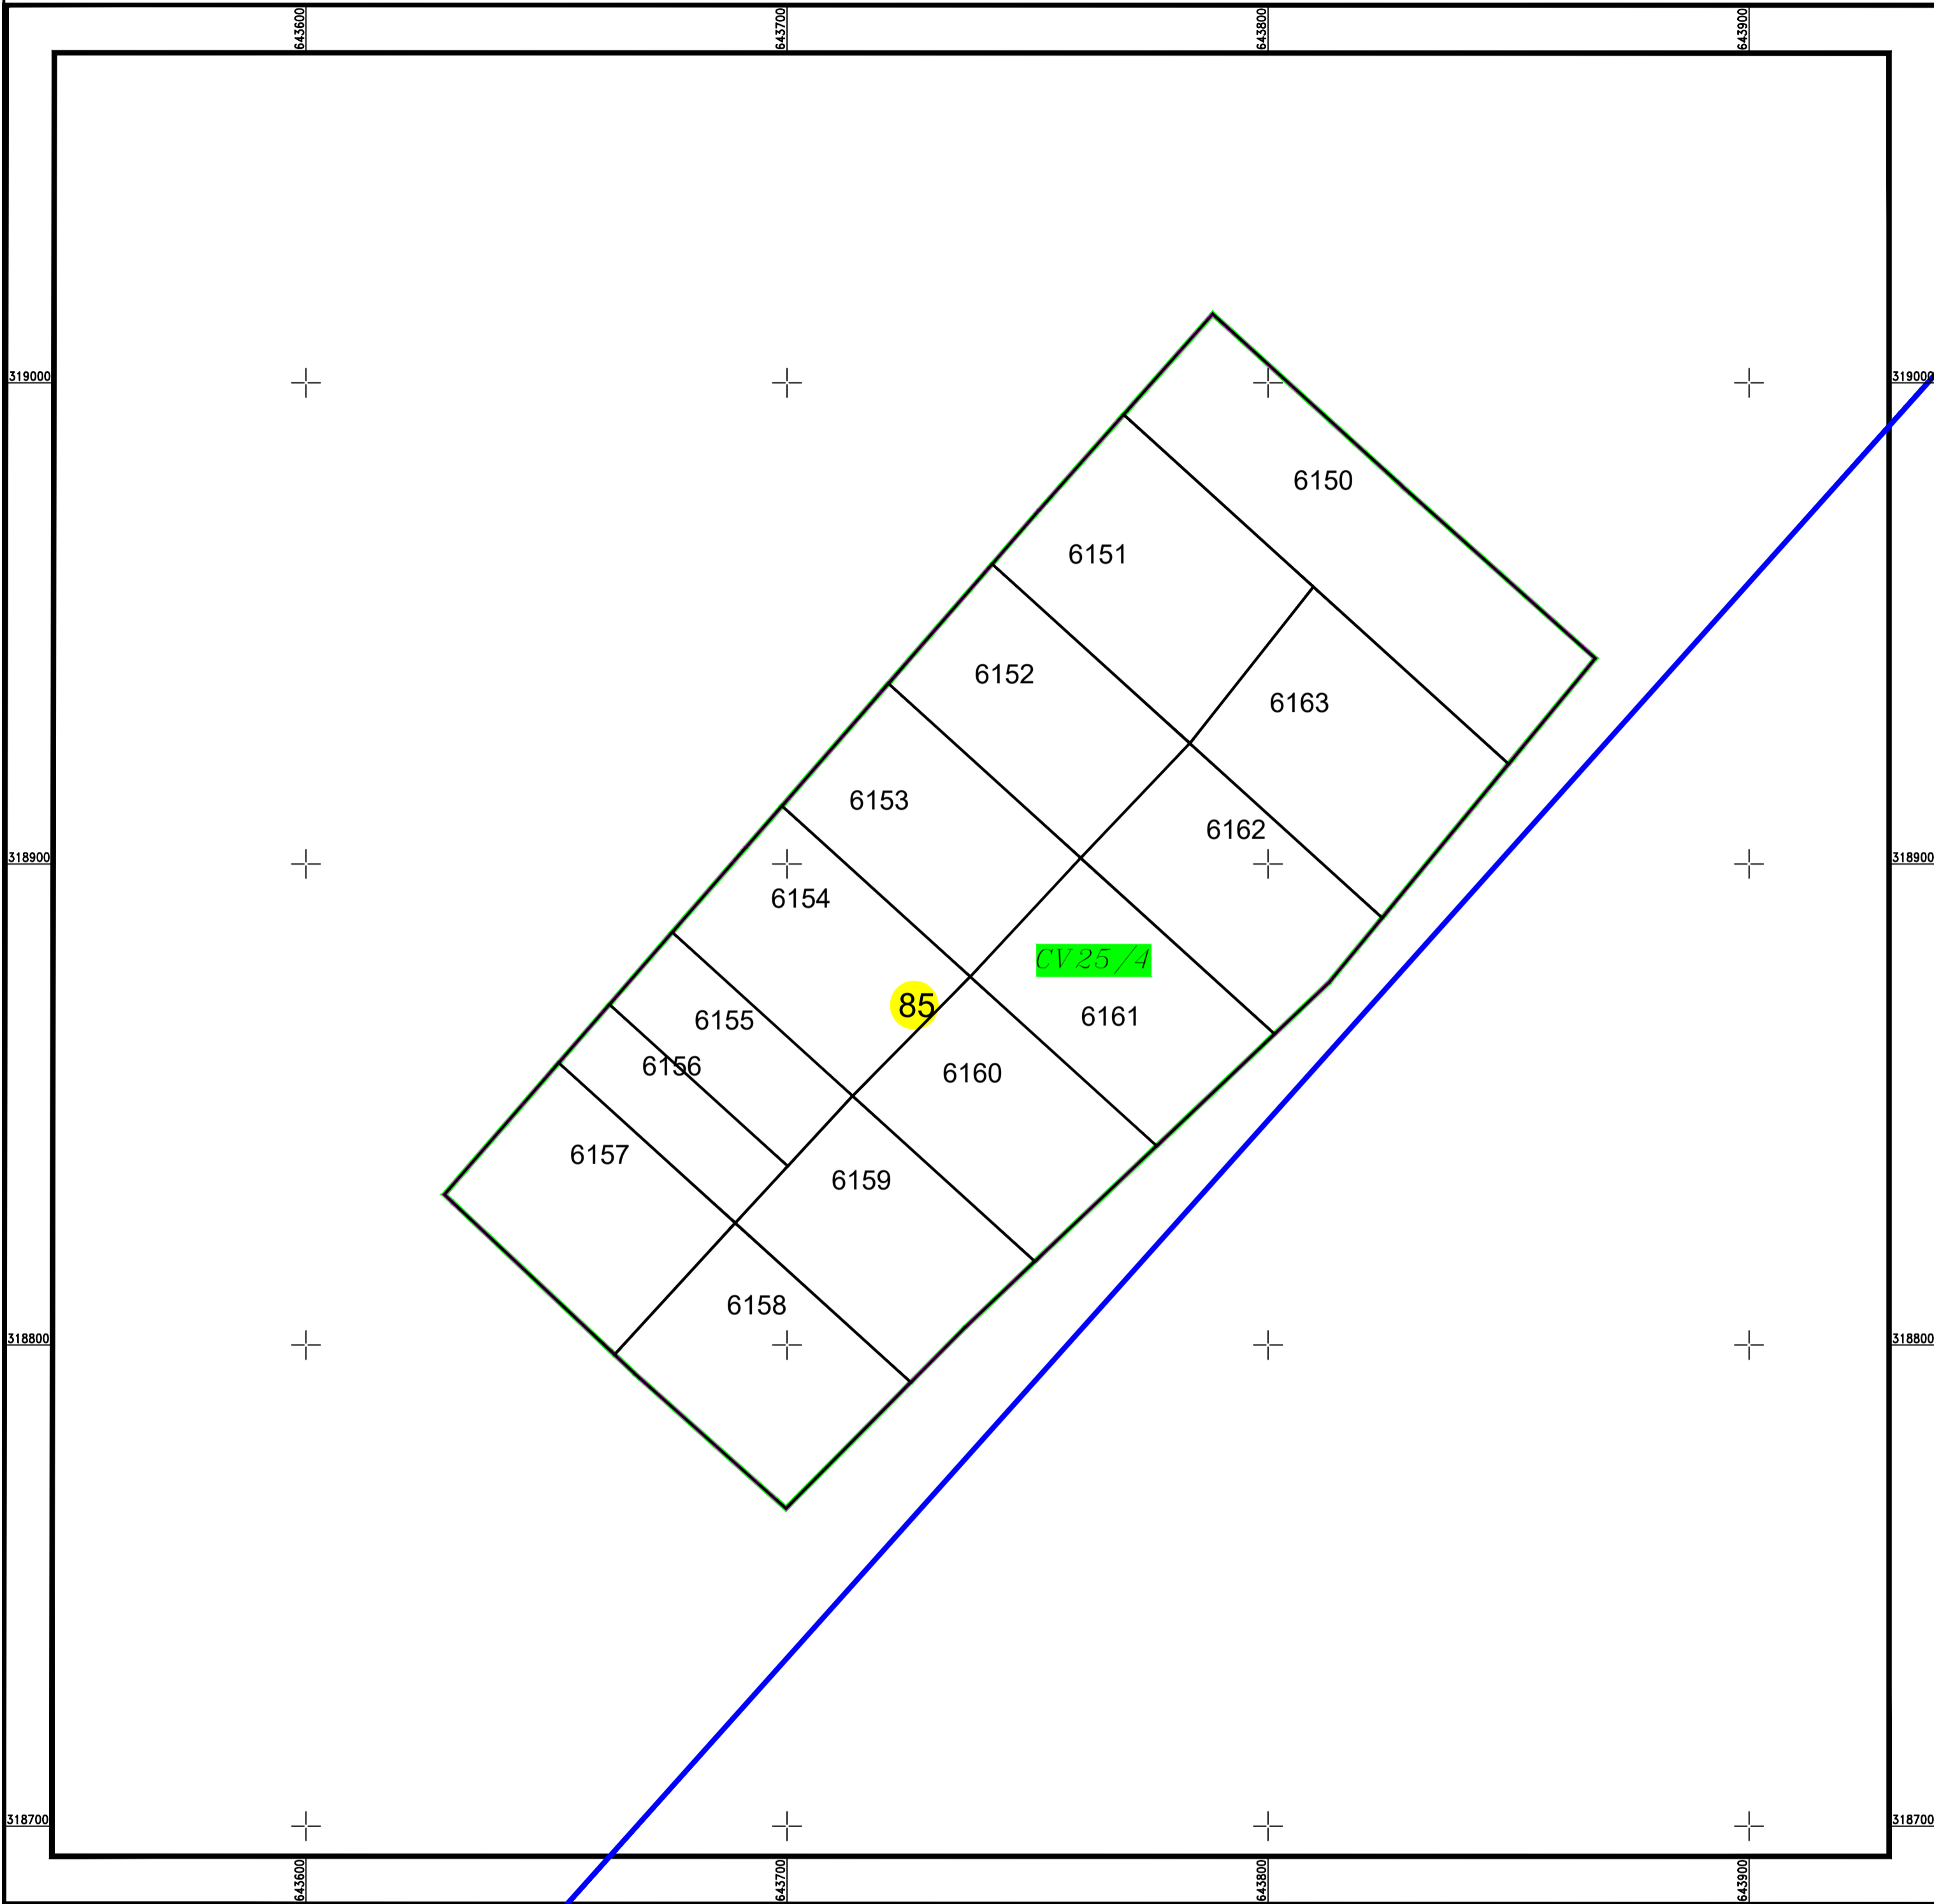

# PLAN CADASTRAL

U.A.T. Valea Argovei, județul CALARASI, Sector Cadastral: 85

Planșa 1  
Spre publicare

Scara 1:1000  
Sistem de proiecție STEREO' 1970

SC Komora  
Engineering  
SRL

Schema de  
racordare a planșelor

### LEGENDĂ:

-  Limită UAT
-  Limită sector cadastral
-  Limită intravilan
-  Limită tarla
-  Limită imobil
-  Număr tarla
-  Număr sector cadastral
-  ID imobil