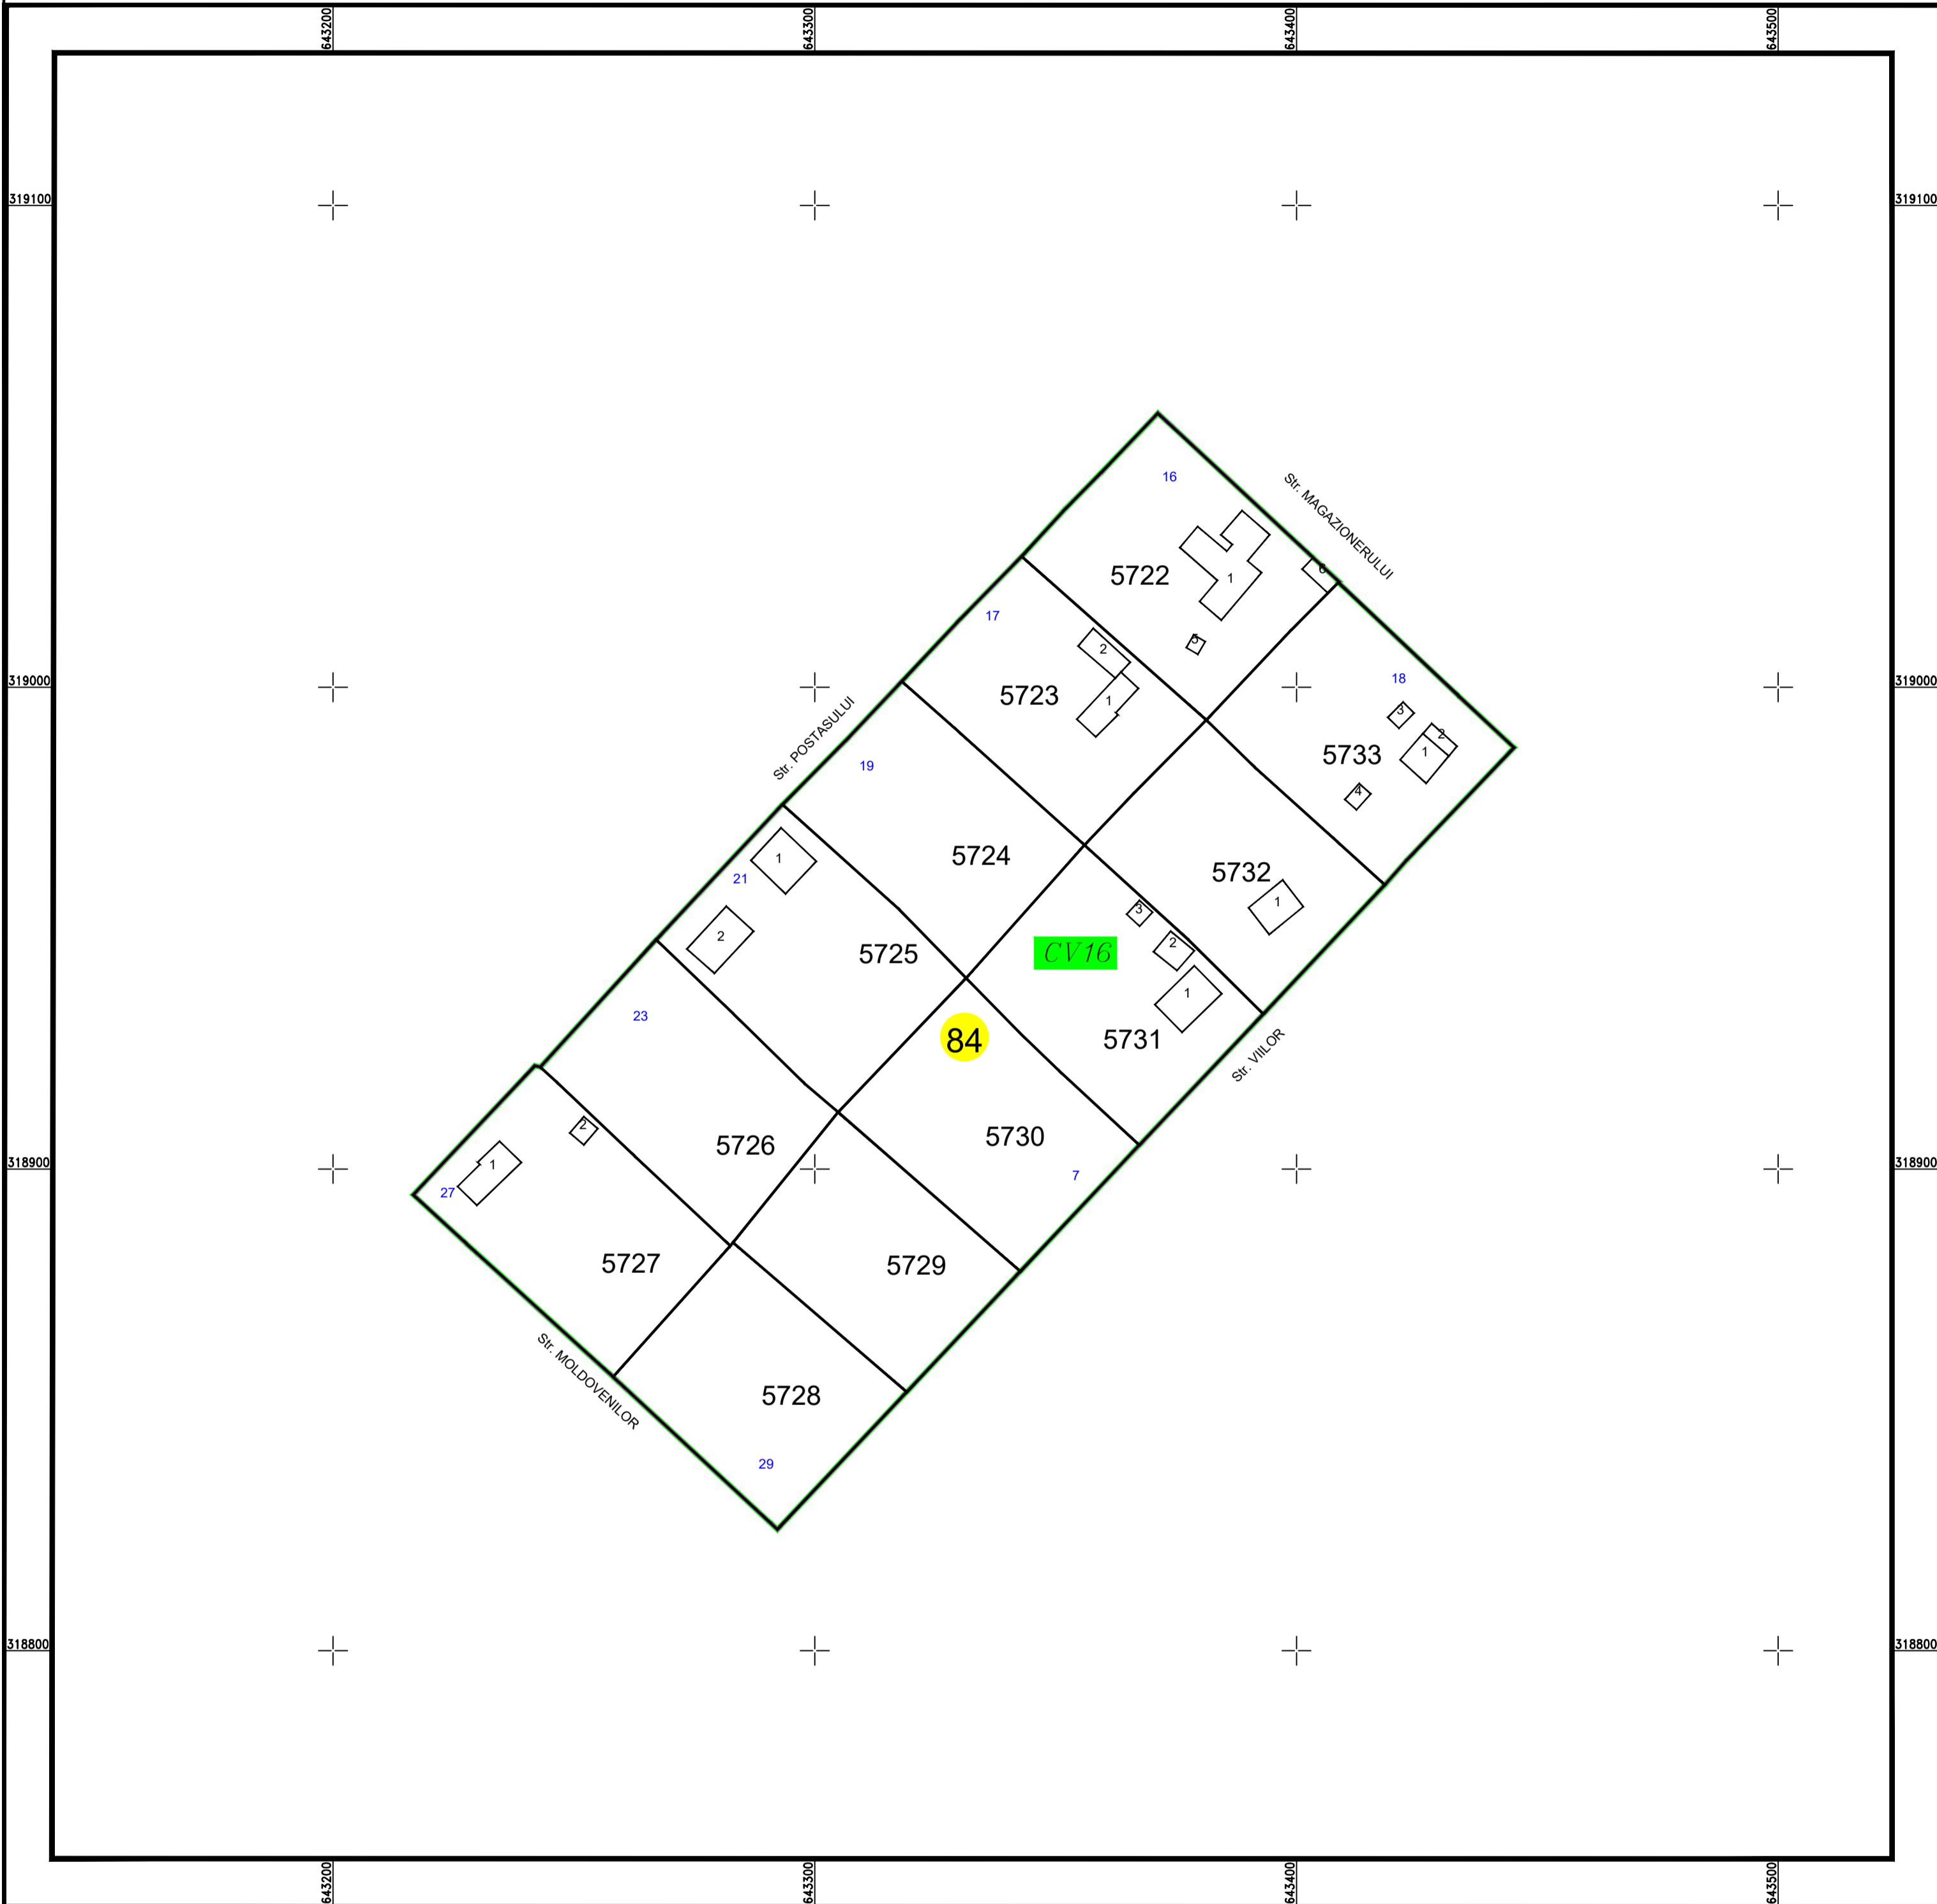

PLAN CADASTRAL

U.A.T. Valea Argovei, județul CALARASI, Sector Cadastral: 84

Planșa 1
Spre publicare

Scara 1:1000
Sistem de proiecție STEREO' 1970

SC Komora
Engineering
SRL

Schema de
racordare a planșelor

LEGENDĂ:

	Limită UAT
	Limită sector cadastral
	Limită intravilan
	Limită tarla
	Limită imobil
	Limită constructii
	Număr tarla
	Număr constructii
	Număr sector cadastral
	ID imobil