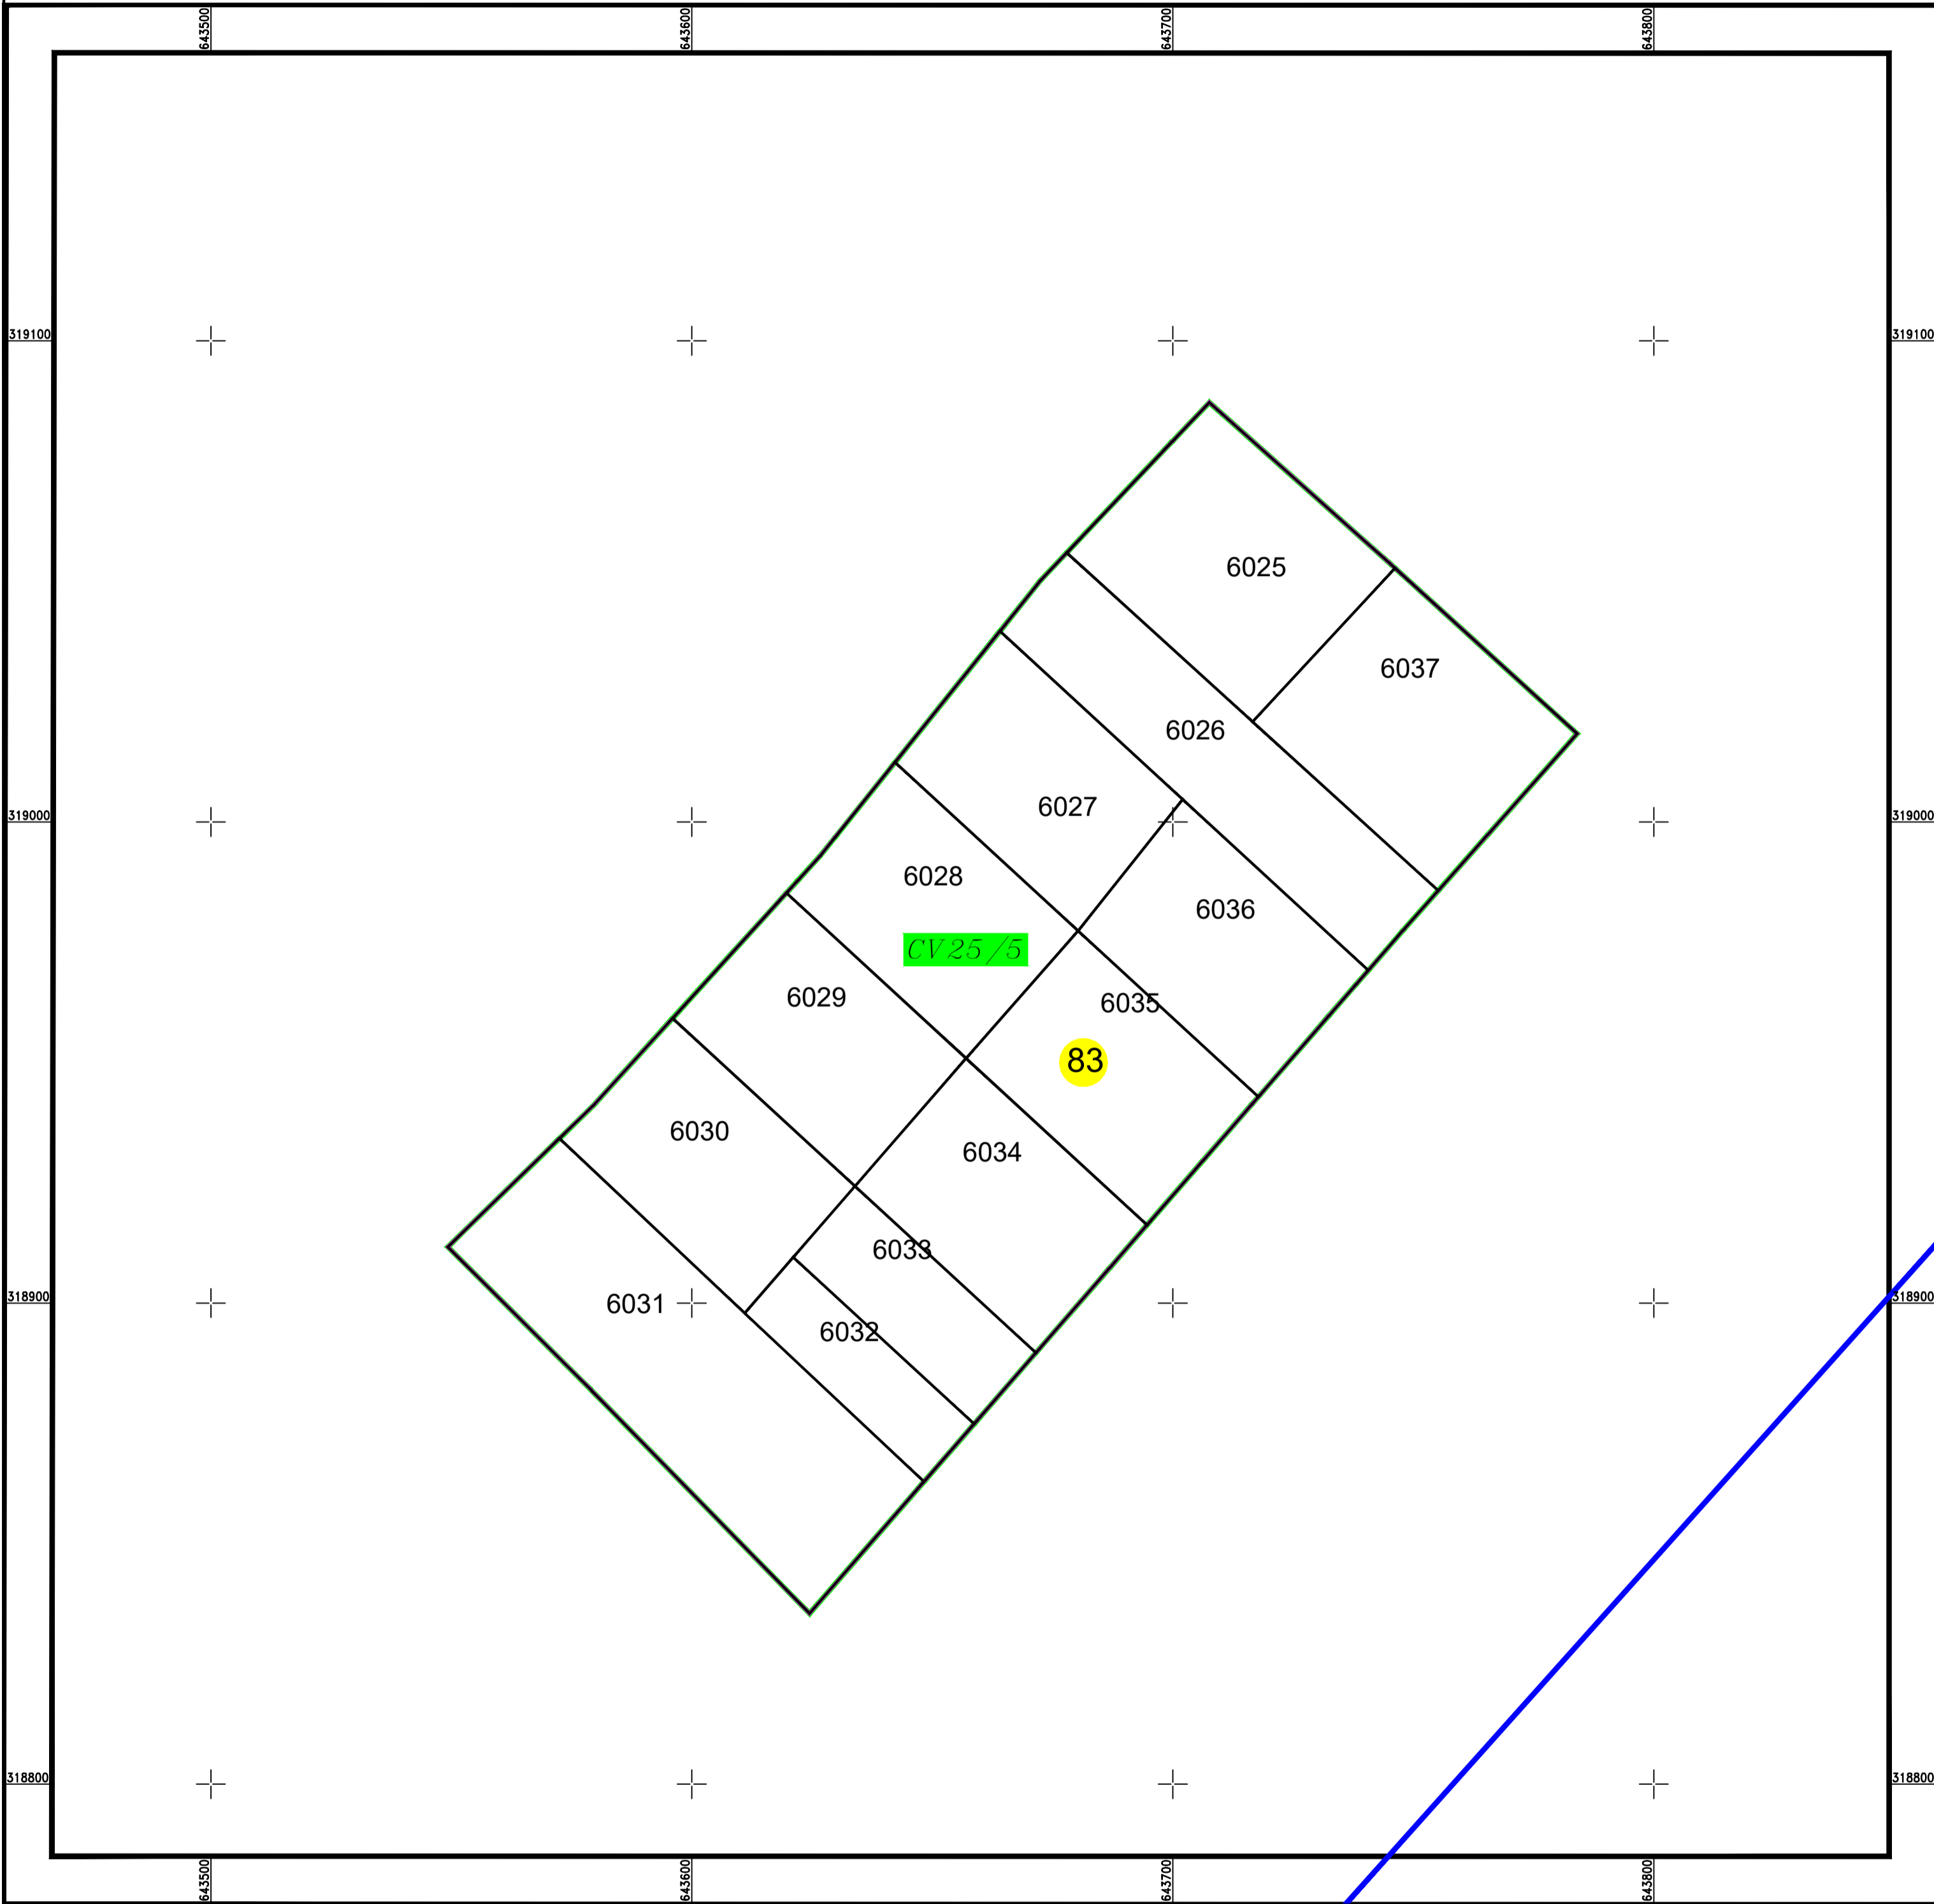

PLAN CADASTRAL

U.A.T. Valea Argovei, județul CALARASI, Sector Cadastral: 83

Planșa 1
Spre publicare

Scara 1:1000
Sistem de proiecție STEREO' 1970

SC Komora
Engineering
SRL

Schema de
racordare a planșelor

LEGENDĂ:

- Limită UAT
- Limită sector cadastral
- Limită intravilan
- Limită tarla
- Limită imobil
- Număr tarla
- Număr sector cadastral
- ID imobil