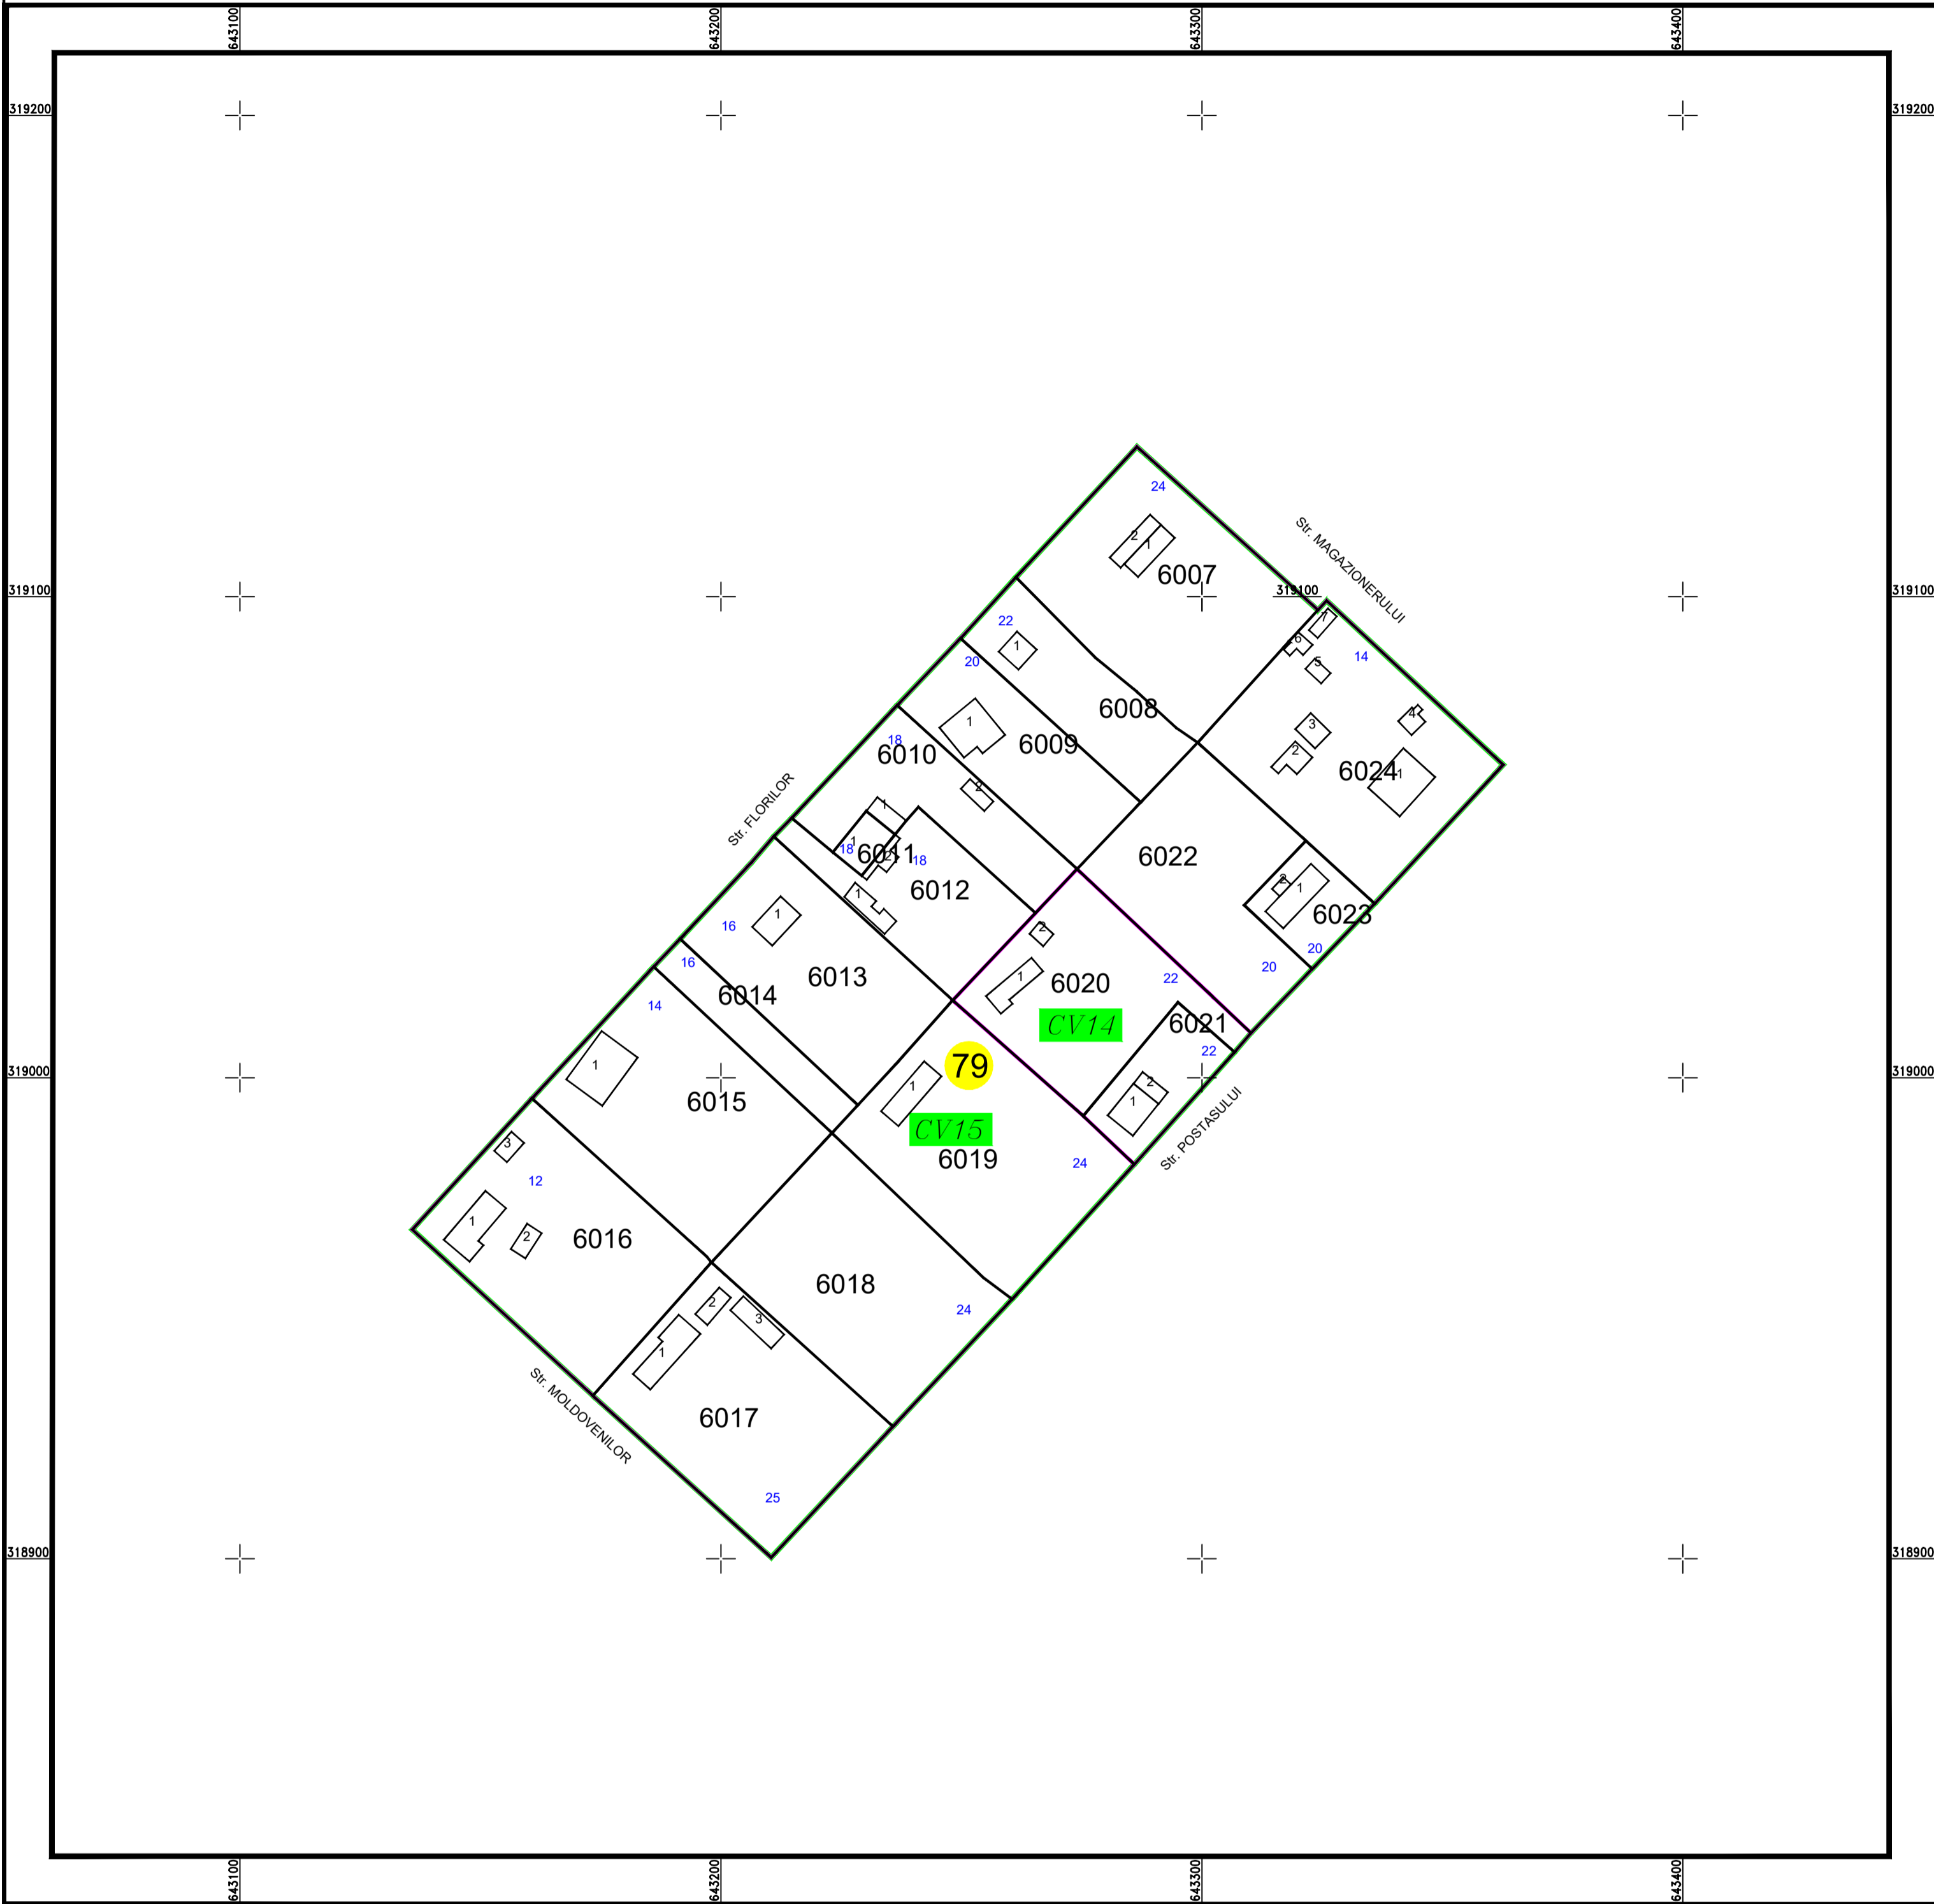

PLAN CADASTRAL

U.A.T. Valea Argovei, județul CALARASI, Sector Cadastral: 79

Planșa 1
Spre publicare

Scara 1:1000
Sistem de proiecție STEREO' 1970

SC Komora
Engineering
SRL

Schema de
racordare a planșelor

LEGENDĂ:

	Limită UAT
	Limită sector cadastral
	Limită intravilan
	Limită tarla
	Limită imobil
	Limită constructii
	Număr tarla
	Număr constructii
	Număr sector cadastral
	ID imobil