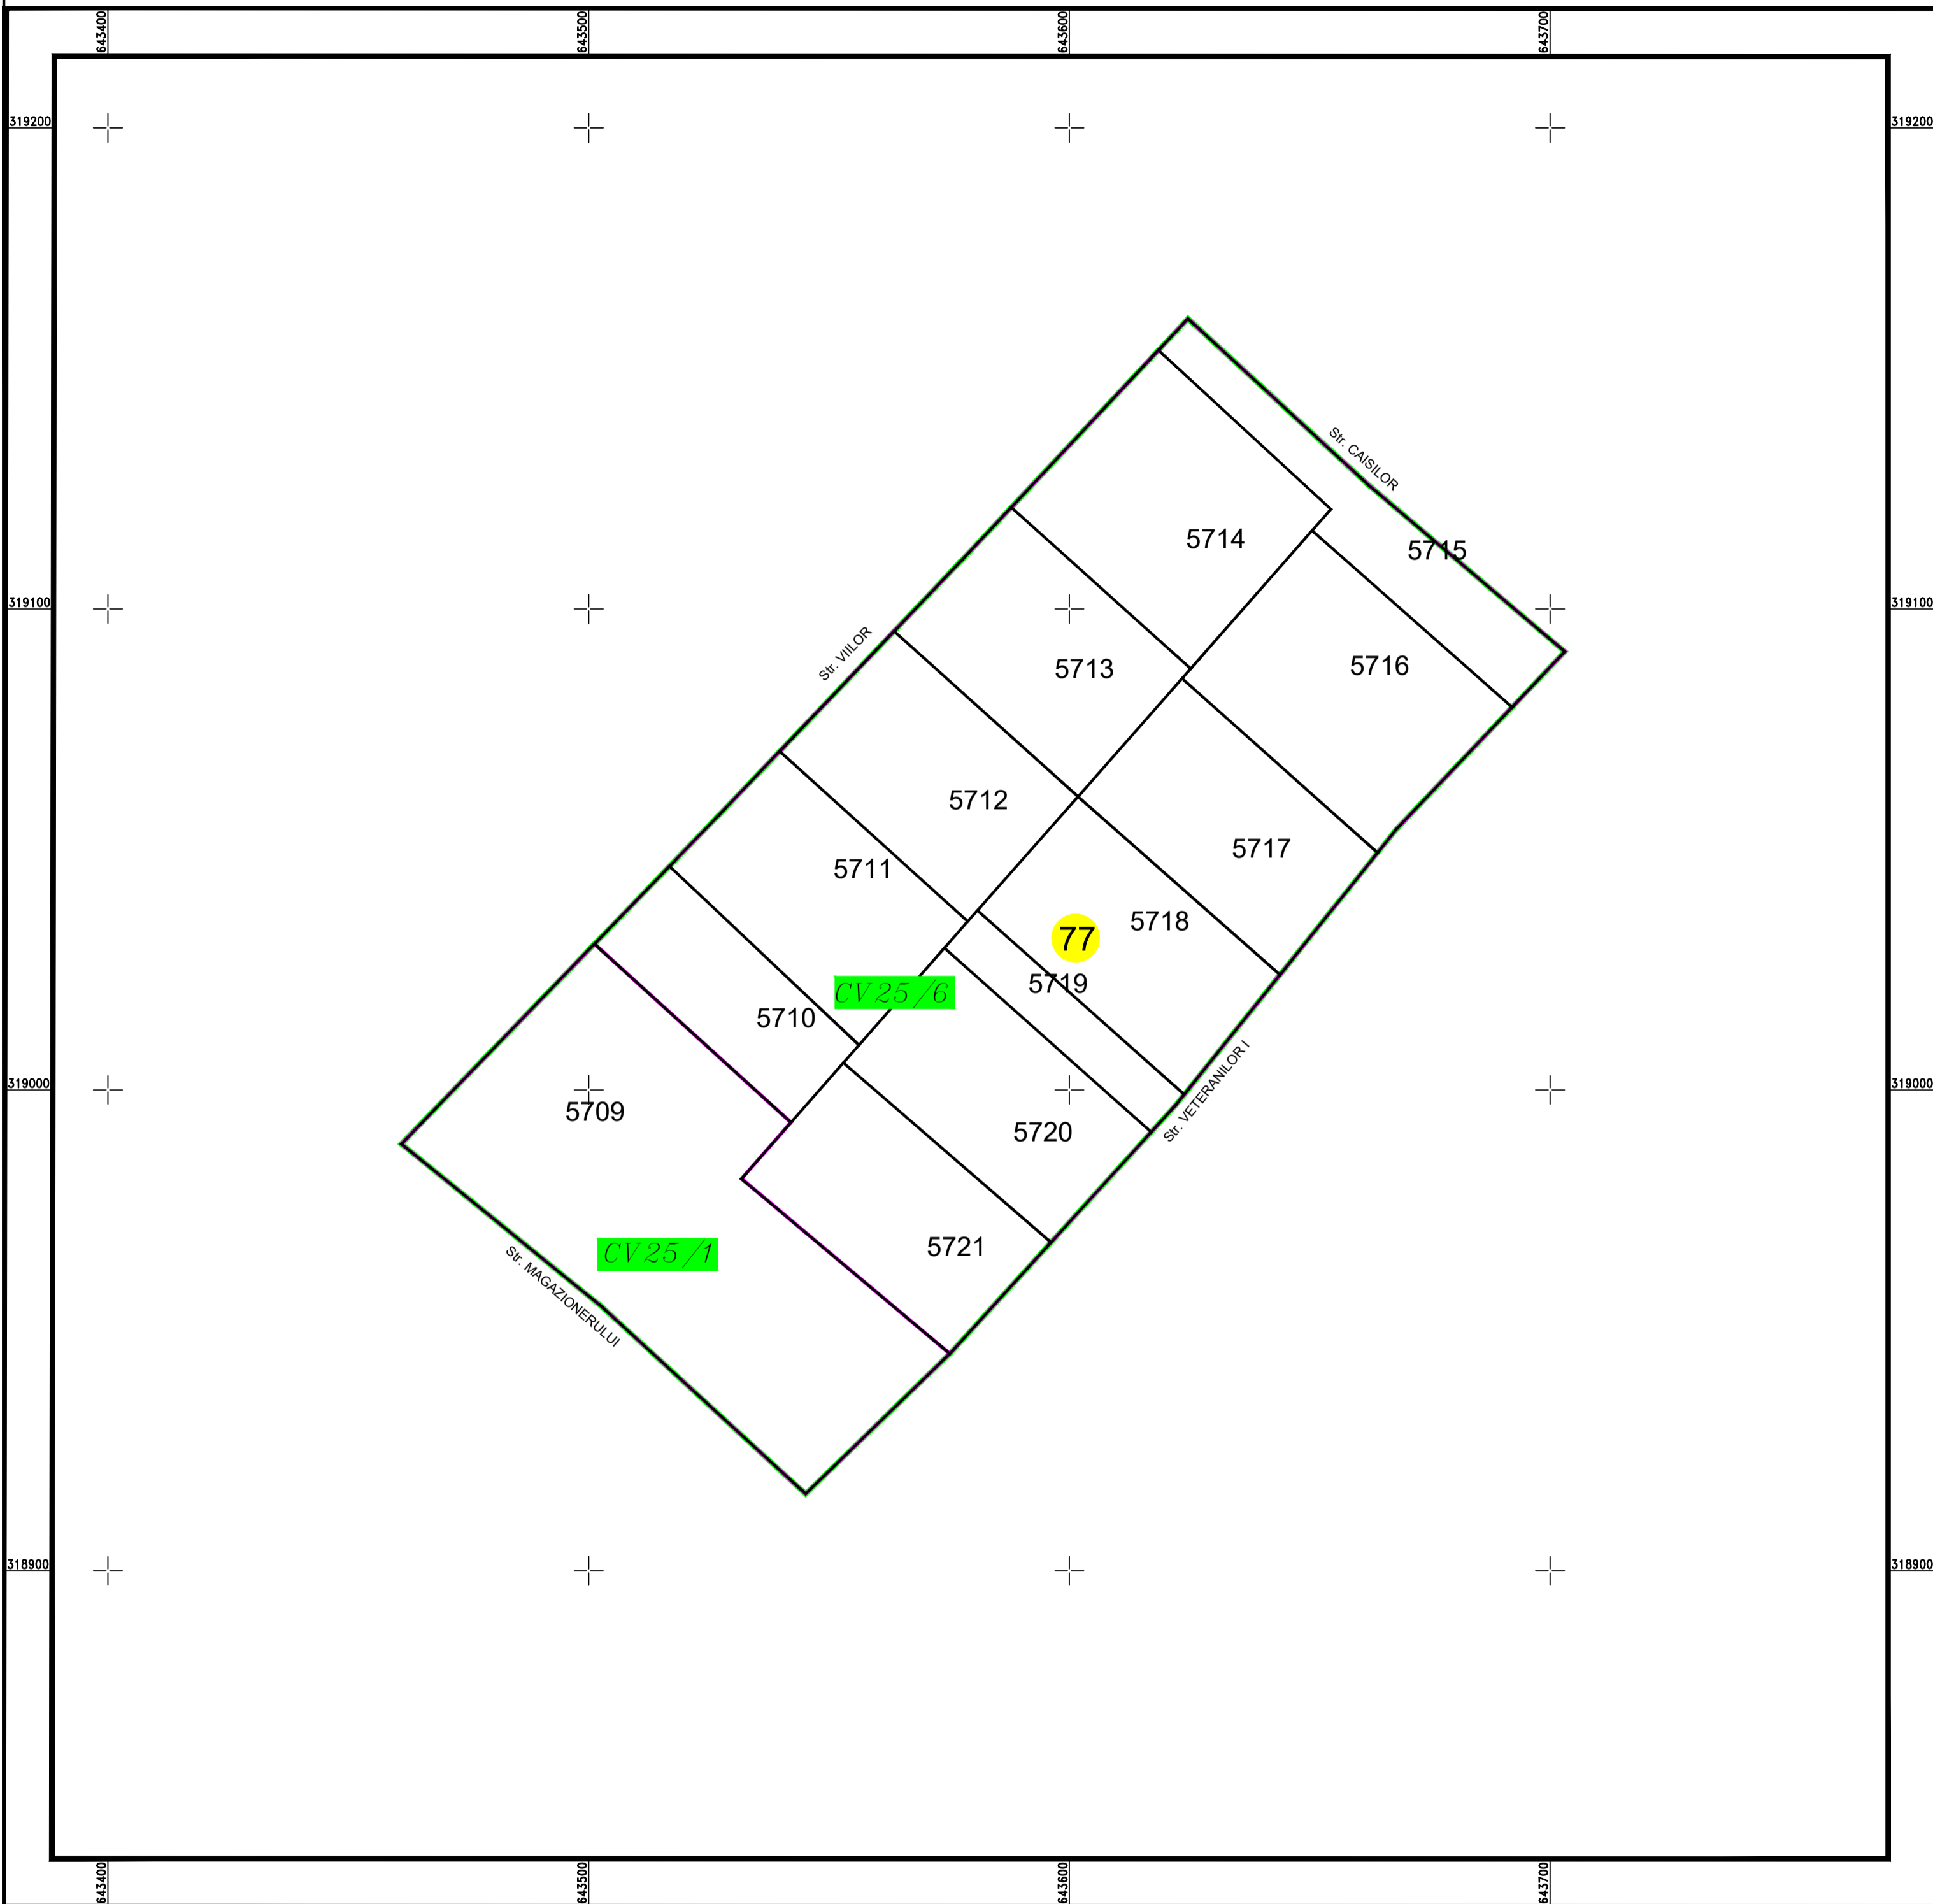

PLAN CADASTRAL

U.A.T. Valea Argovei, județul CALARASI, Sector Cadastral: 77

Planșa 1
Spre publicare

Scara 1:1000
Sistem de proiecție STEREO' 1970

SC Komora
Engineering
SRL

Schema de
racordare a planșelor

LEGENDĂ:

	Limită UAT
	Limită sector cadastral
	Limită intravilan
	Limită tarla
	Limită imobil
	Limită constructii
	Număr tarla
	Număr constructii
	Număr sector cadastral
	ID imobil