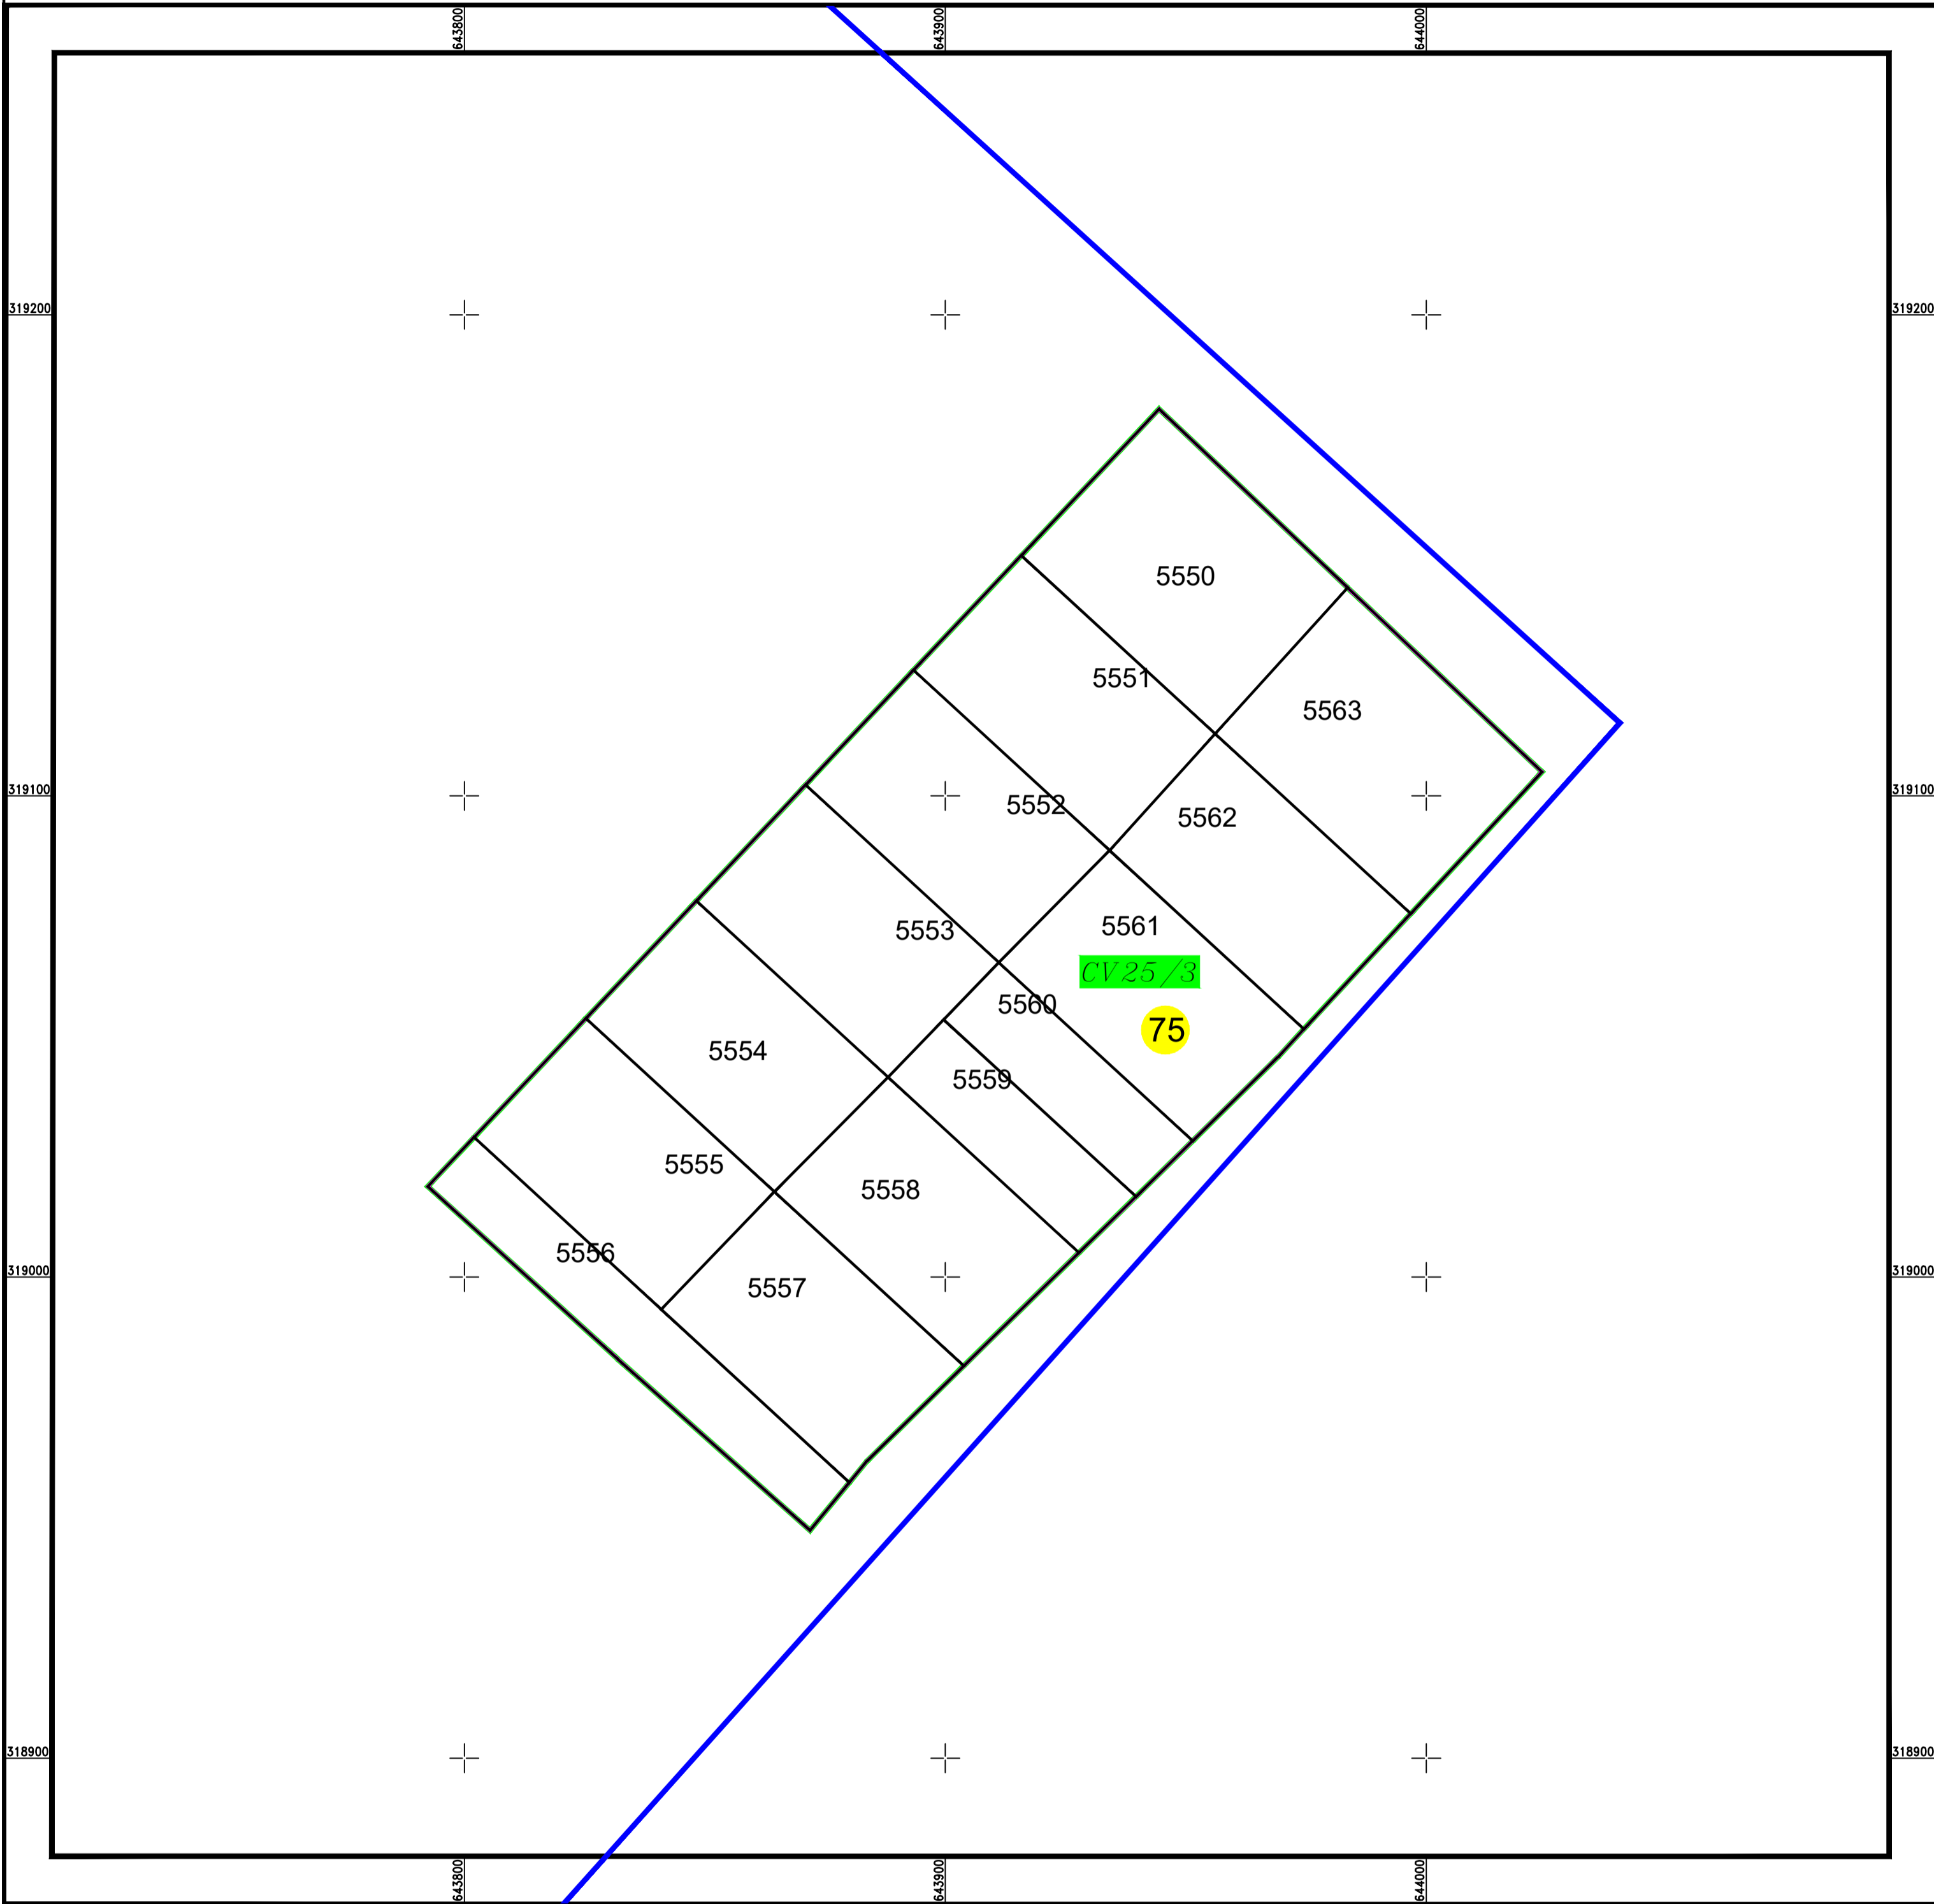

PLAN CADASTRAL

U.A.T. Valea Argovei, județul CALARASI, Sector Cadastral: 75

Planșa 1
Spre publicare

Scara 1:1000
Sistem de proiecție STEREO' 1970

SC Komora
Engineering
SRL

Schema de
racordare a planșelor

LEGENDĂ:

	Limită UAT
	Limită sector cadastral
	Limită intravilan
	Limită tarla
	Limită imobil
	Limită constructii
	Număr tarla
	Număr constructii
	Număr sector cadastral
	ID imobil