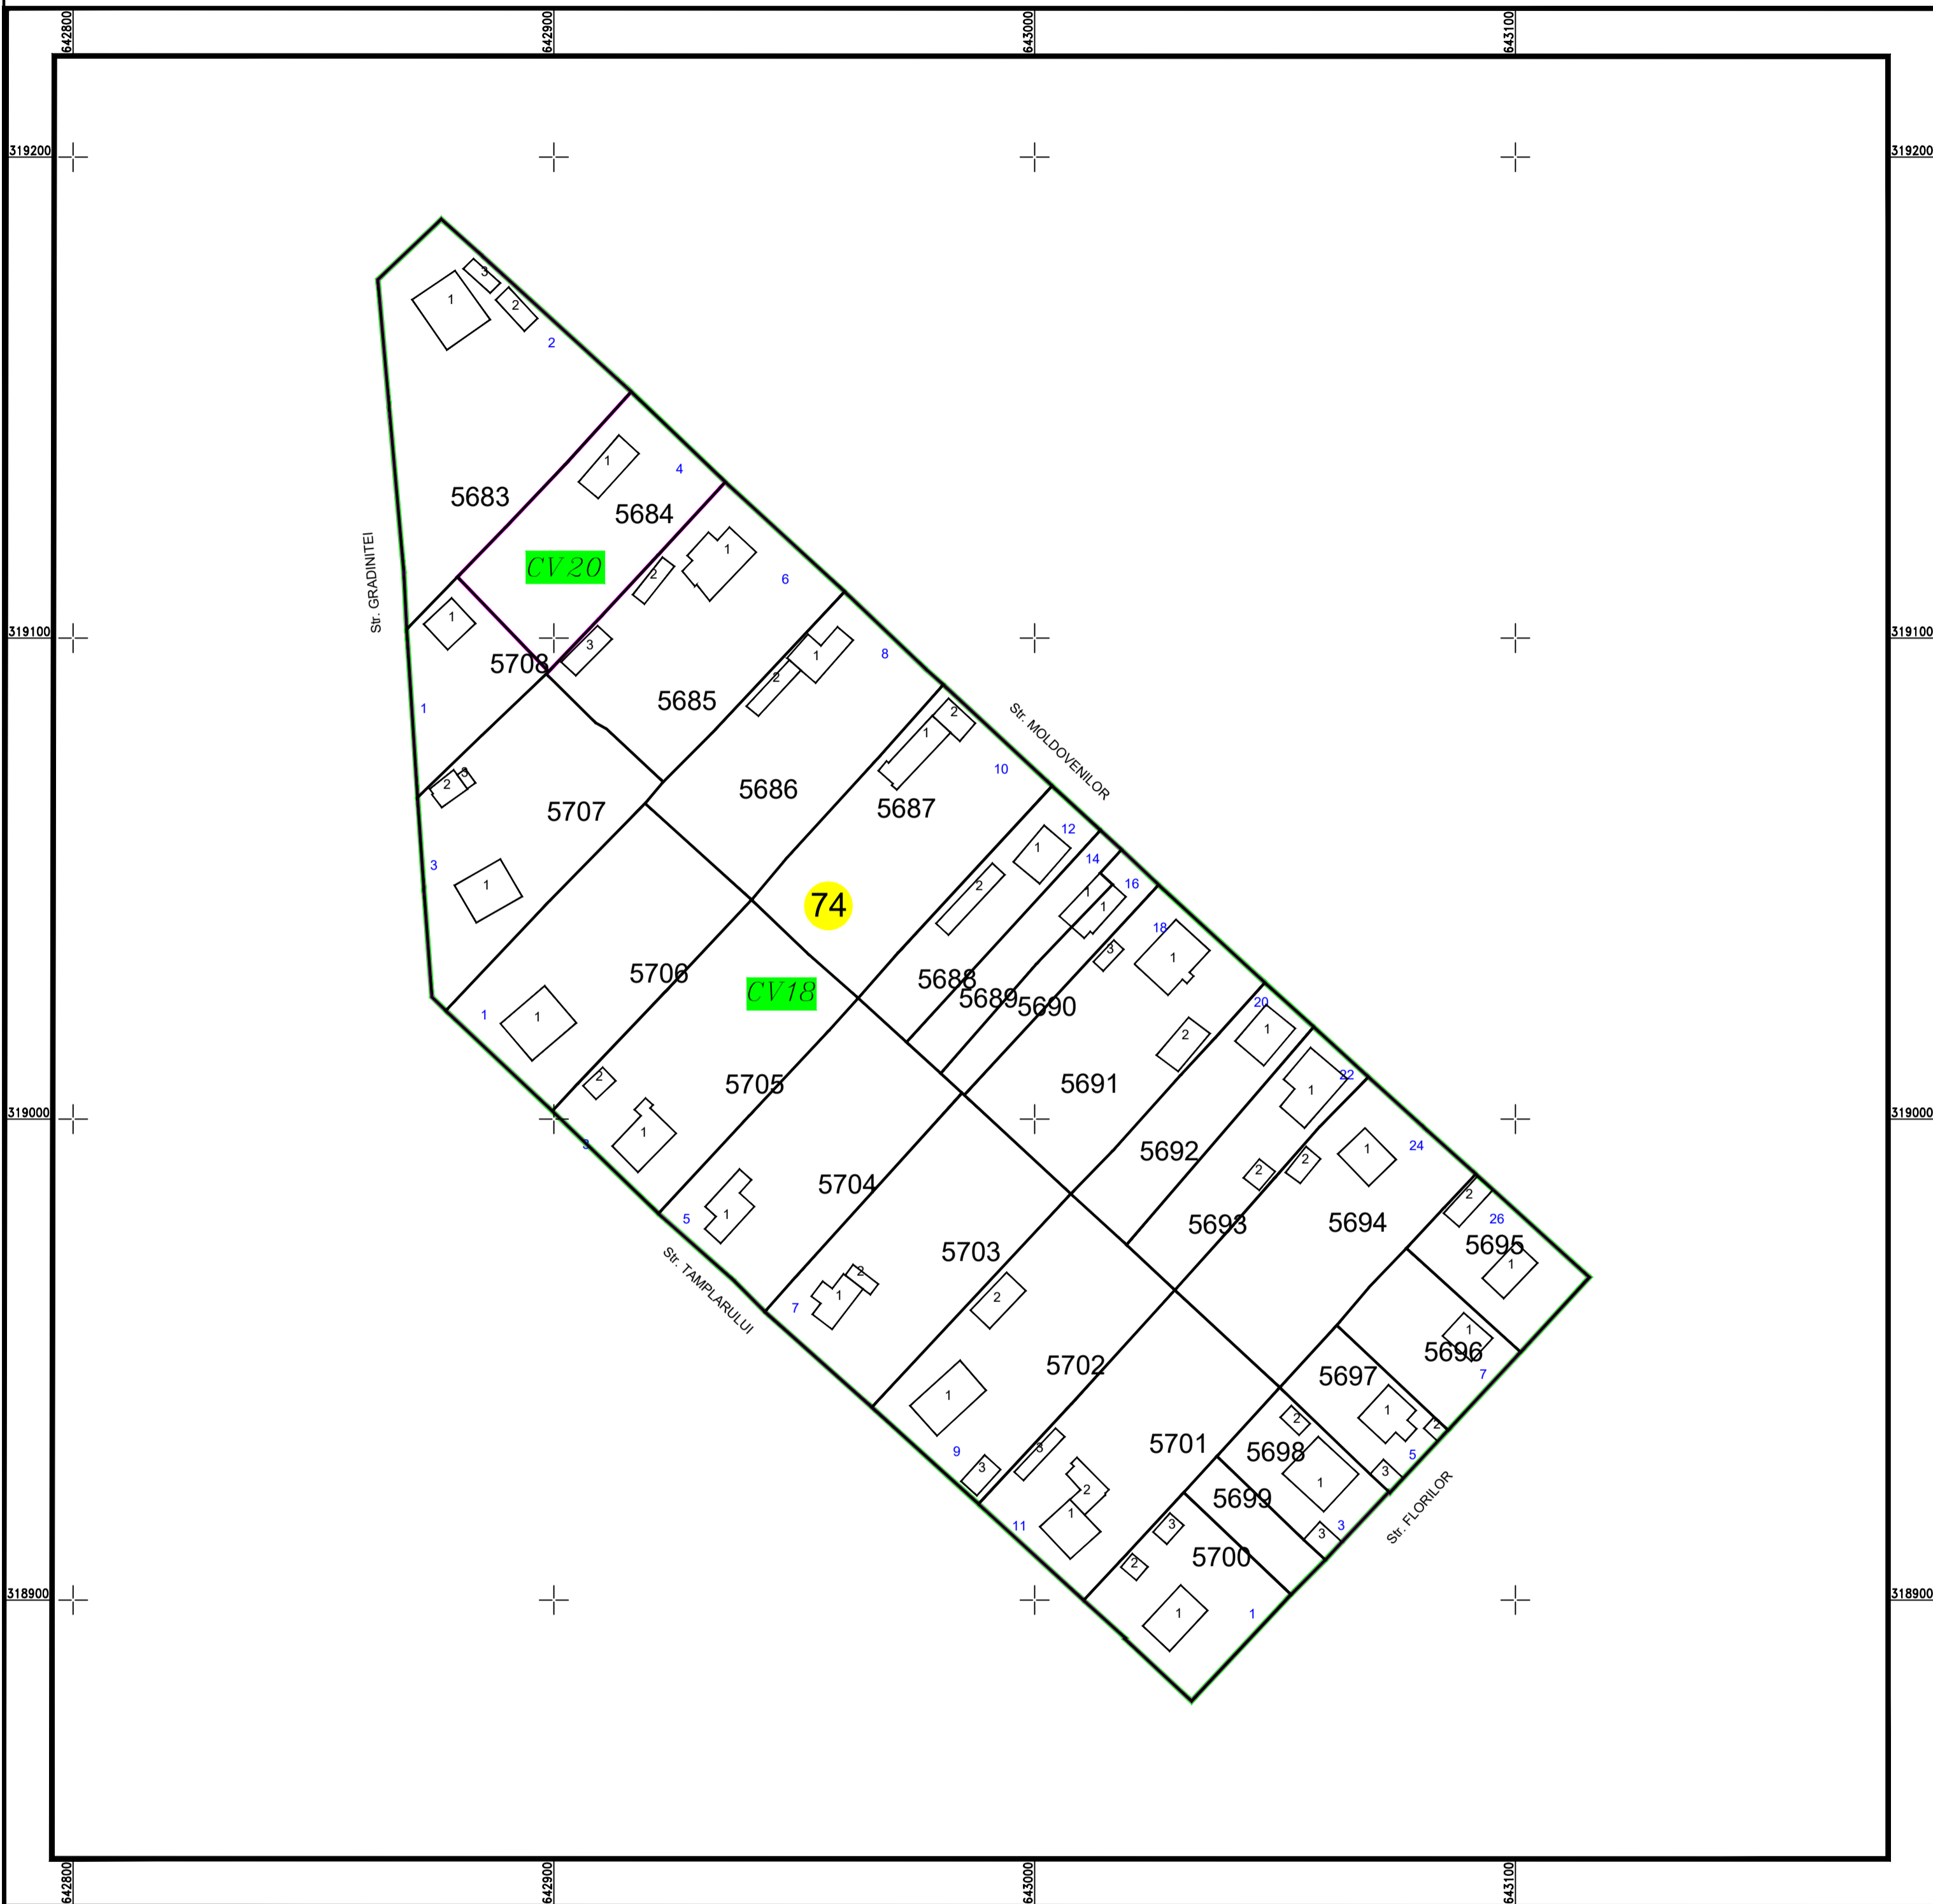

PLAN CADASTRAL

U.A.T. Valea Argovei, județul CALARASI, Sector Cadastral: 74

Planșa 1
Spre publicare

Scara 1:1000
Sistem de proiecție STEREO' 1970

SC Komora
Engineering
SRL

Schema de
racordare a planșelor

LEGENDĂ:

	Limită UAT
	Limită sector cadastral
	Limită intravilan
	Limită tarla
	Limită imobil
	Limită constructii
	Număr tarla
	Număr constructii
	Număr sector cadastral
	ID imobil