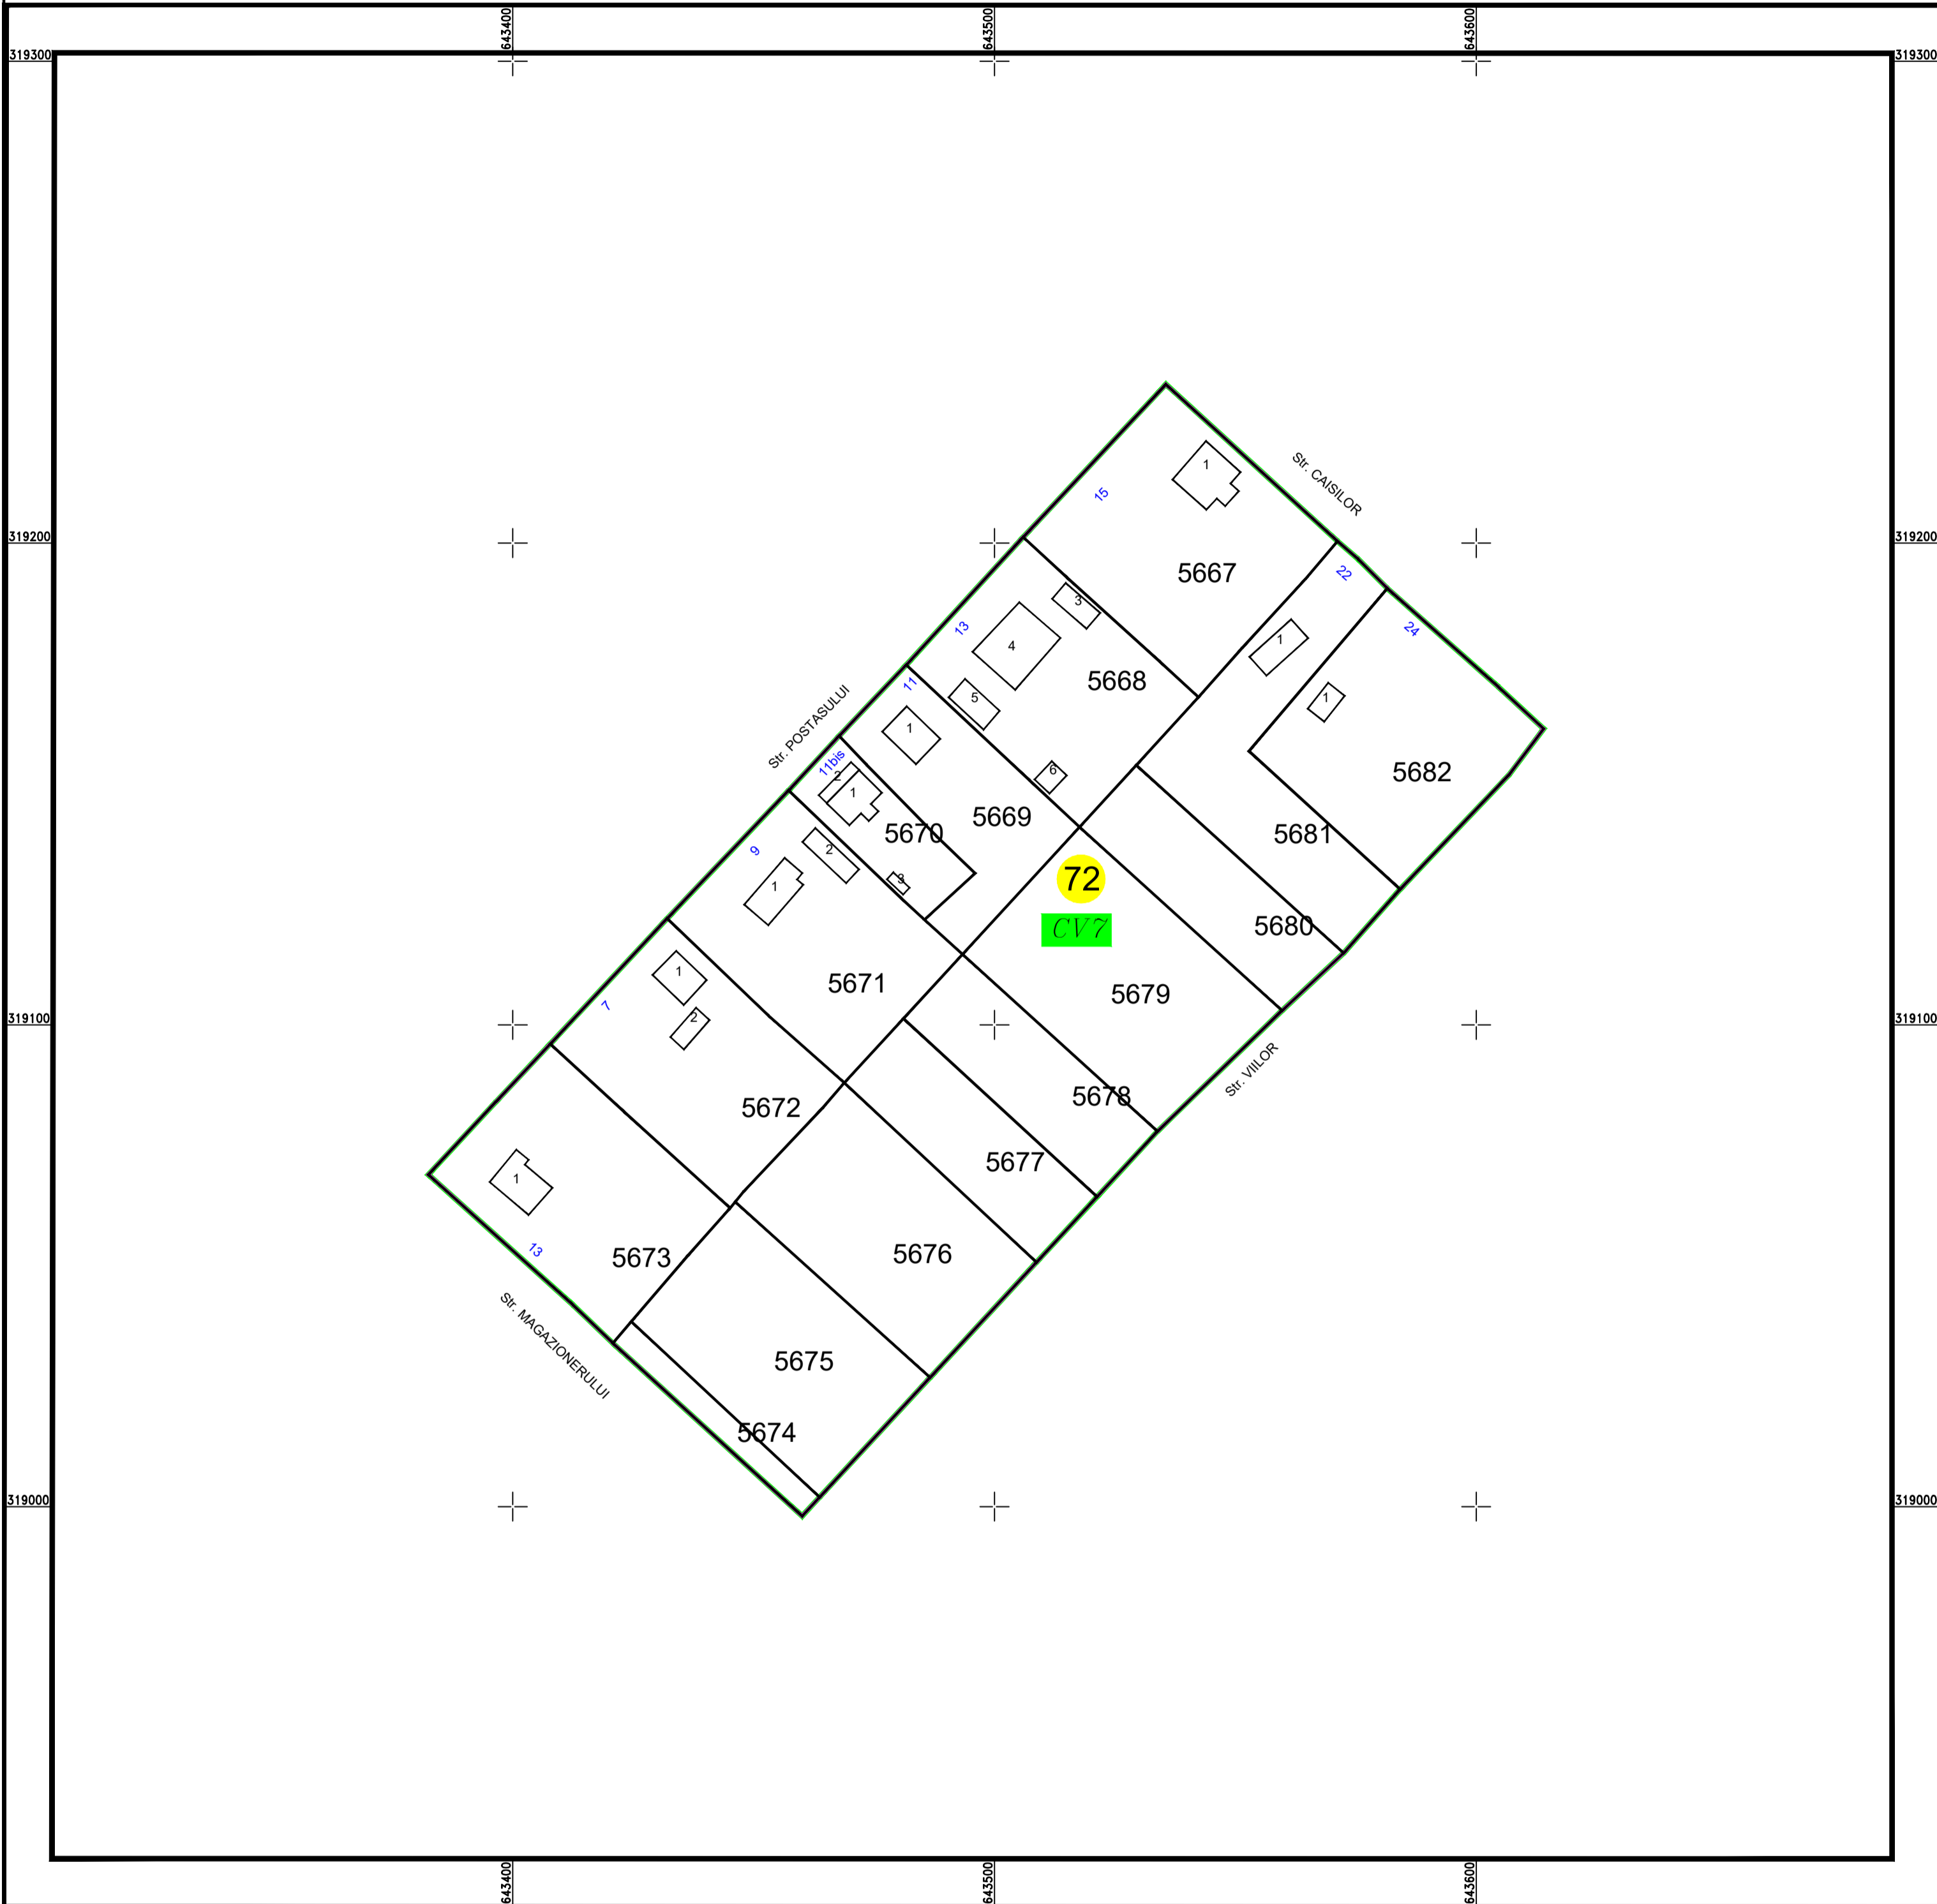

# PLAN CADASTRAL

U.A.T. Valea Argovei, județul CALARASI, Sector Cadastral: 72

Planșa 1  
Spre publicare

Scara 1:1000  
Sistem de proiecție STEREO' 1970

SC Komora  
Engineering  
SRL

Schema de  
racordare a planșelor

### LEGENDĂ:

	Limită UAT
	Limită sector cadastral
	Limită intravilan
	Limită tarla
	Limită imobil
	Limită constructii
	Număr tarla
	Număr constructii
	Număr sector cadastral
	ID imobil