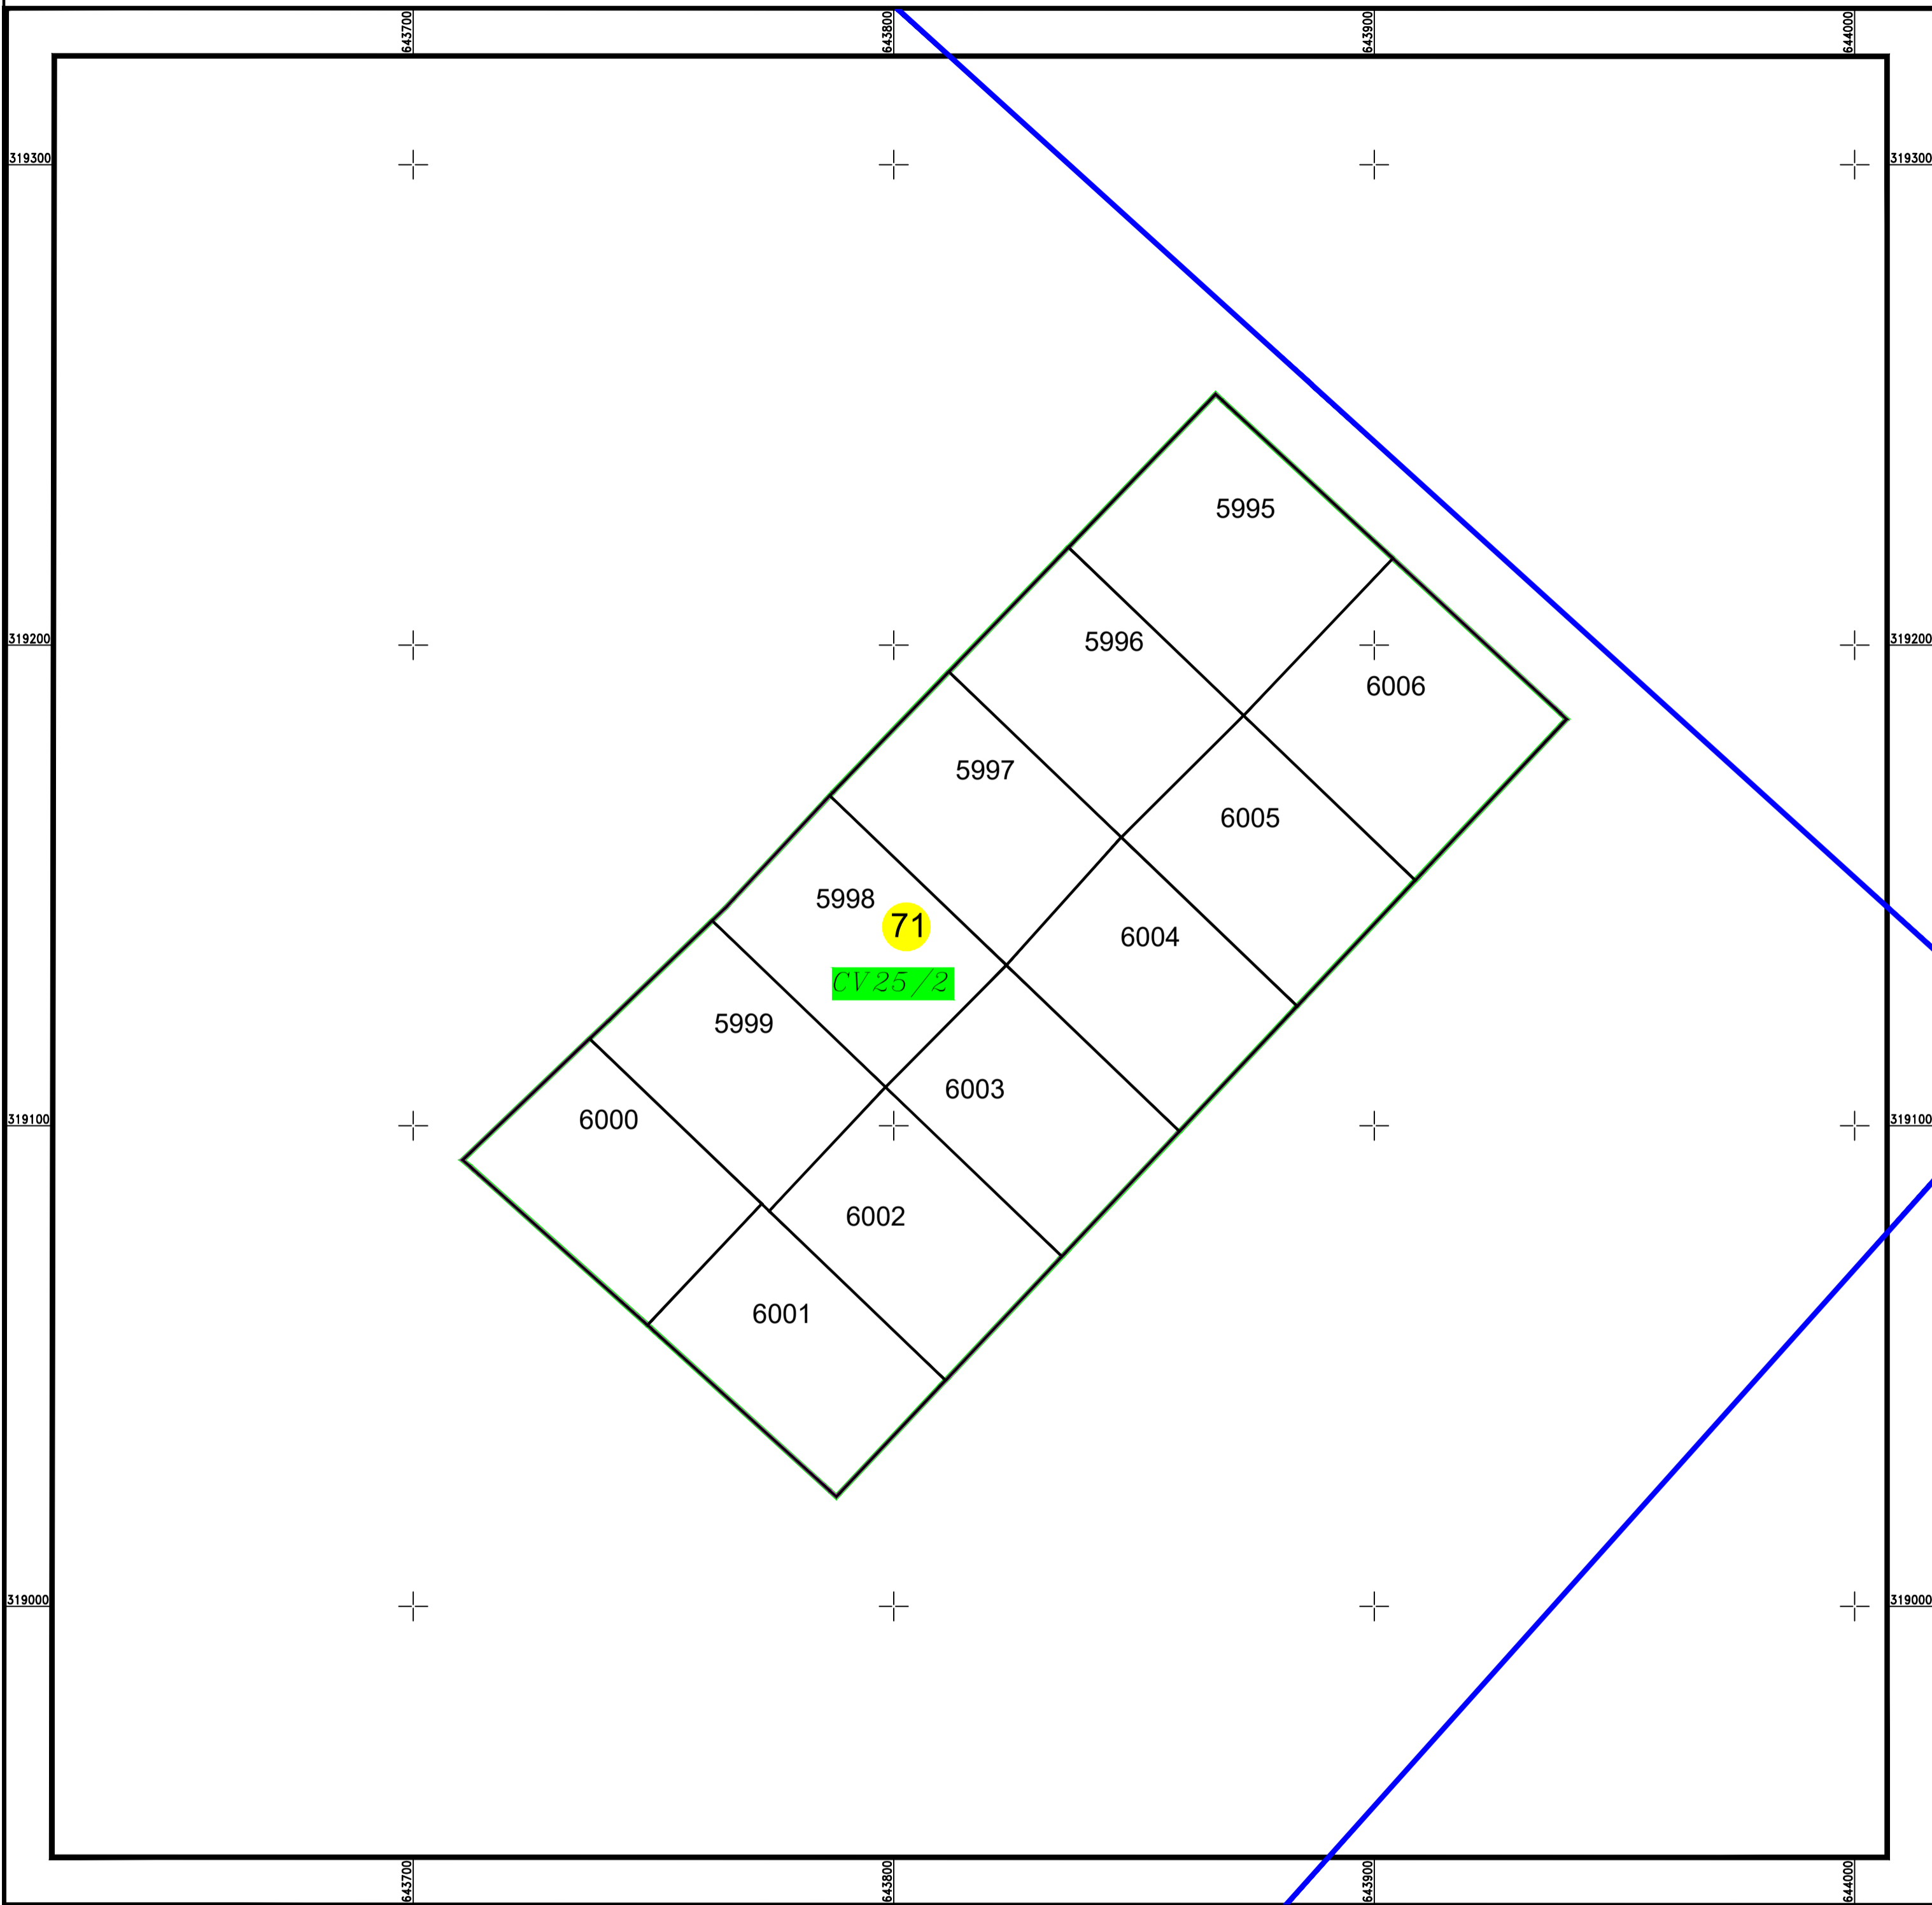

# PLAN CADASTRAL

U.A.T. Valea Argovei, județul CALARASI, Sector Cadastral: 71

Planșa 1  
Spre publicare

Scara 1:1000  
Sistem de proiecție STEREO' 1970

SC Komora  
Engineering  
SRL

Schema de  
racordare a planșelor

### LEGENDĂ:

	Limită UAT
	Limită sector cadastral
	Limită intravilan
	Limită tarla
	Limită imobil
	Număr tarla
	Număr sector cadastral
	ID imobil