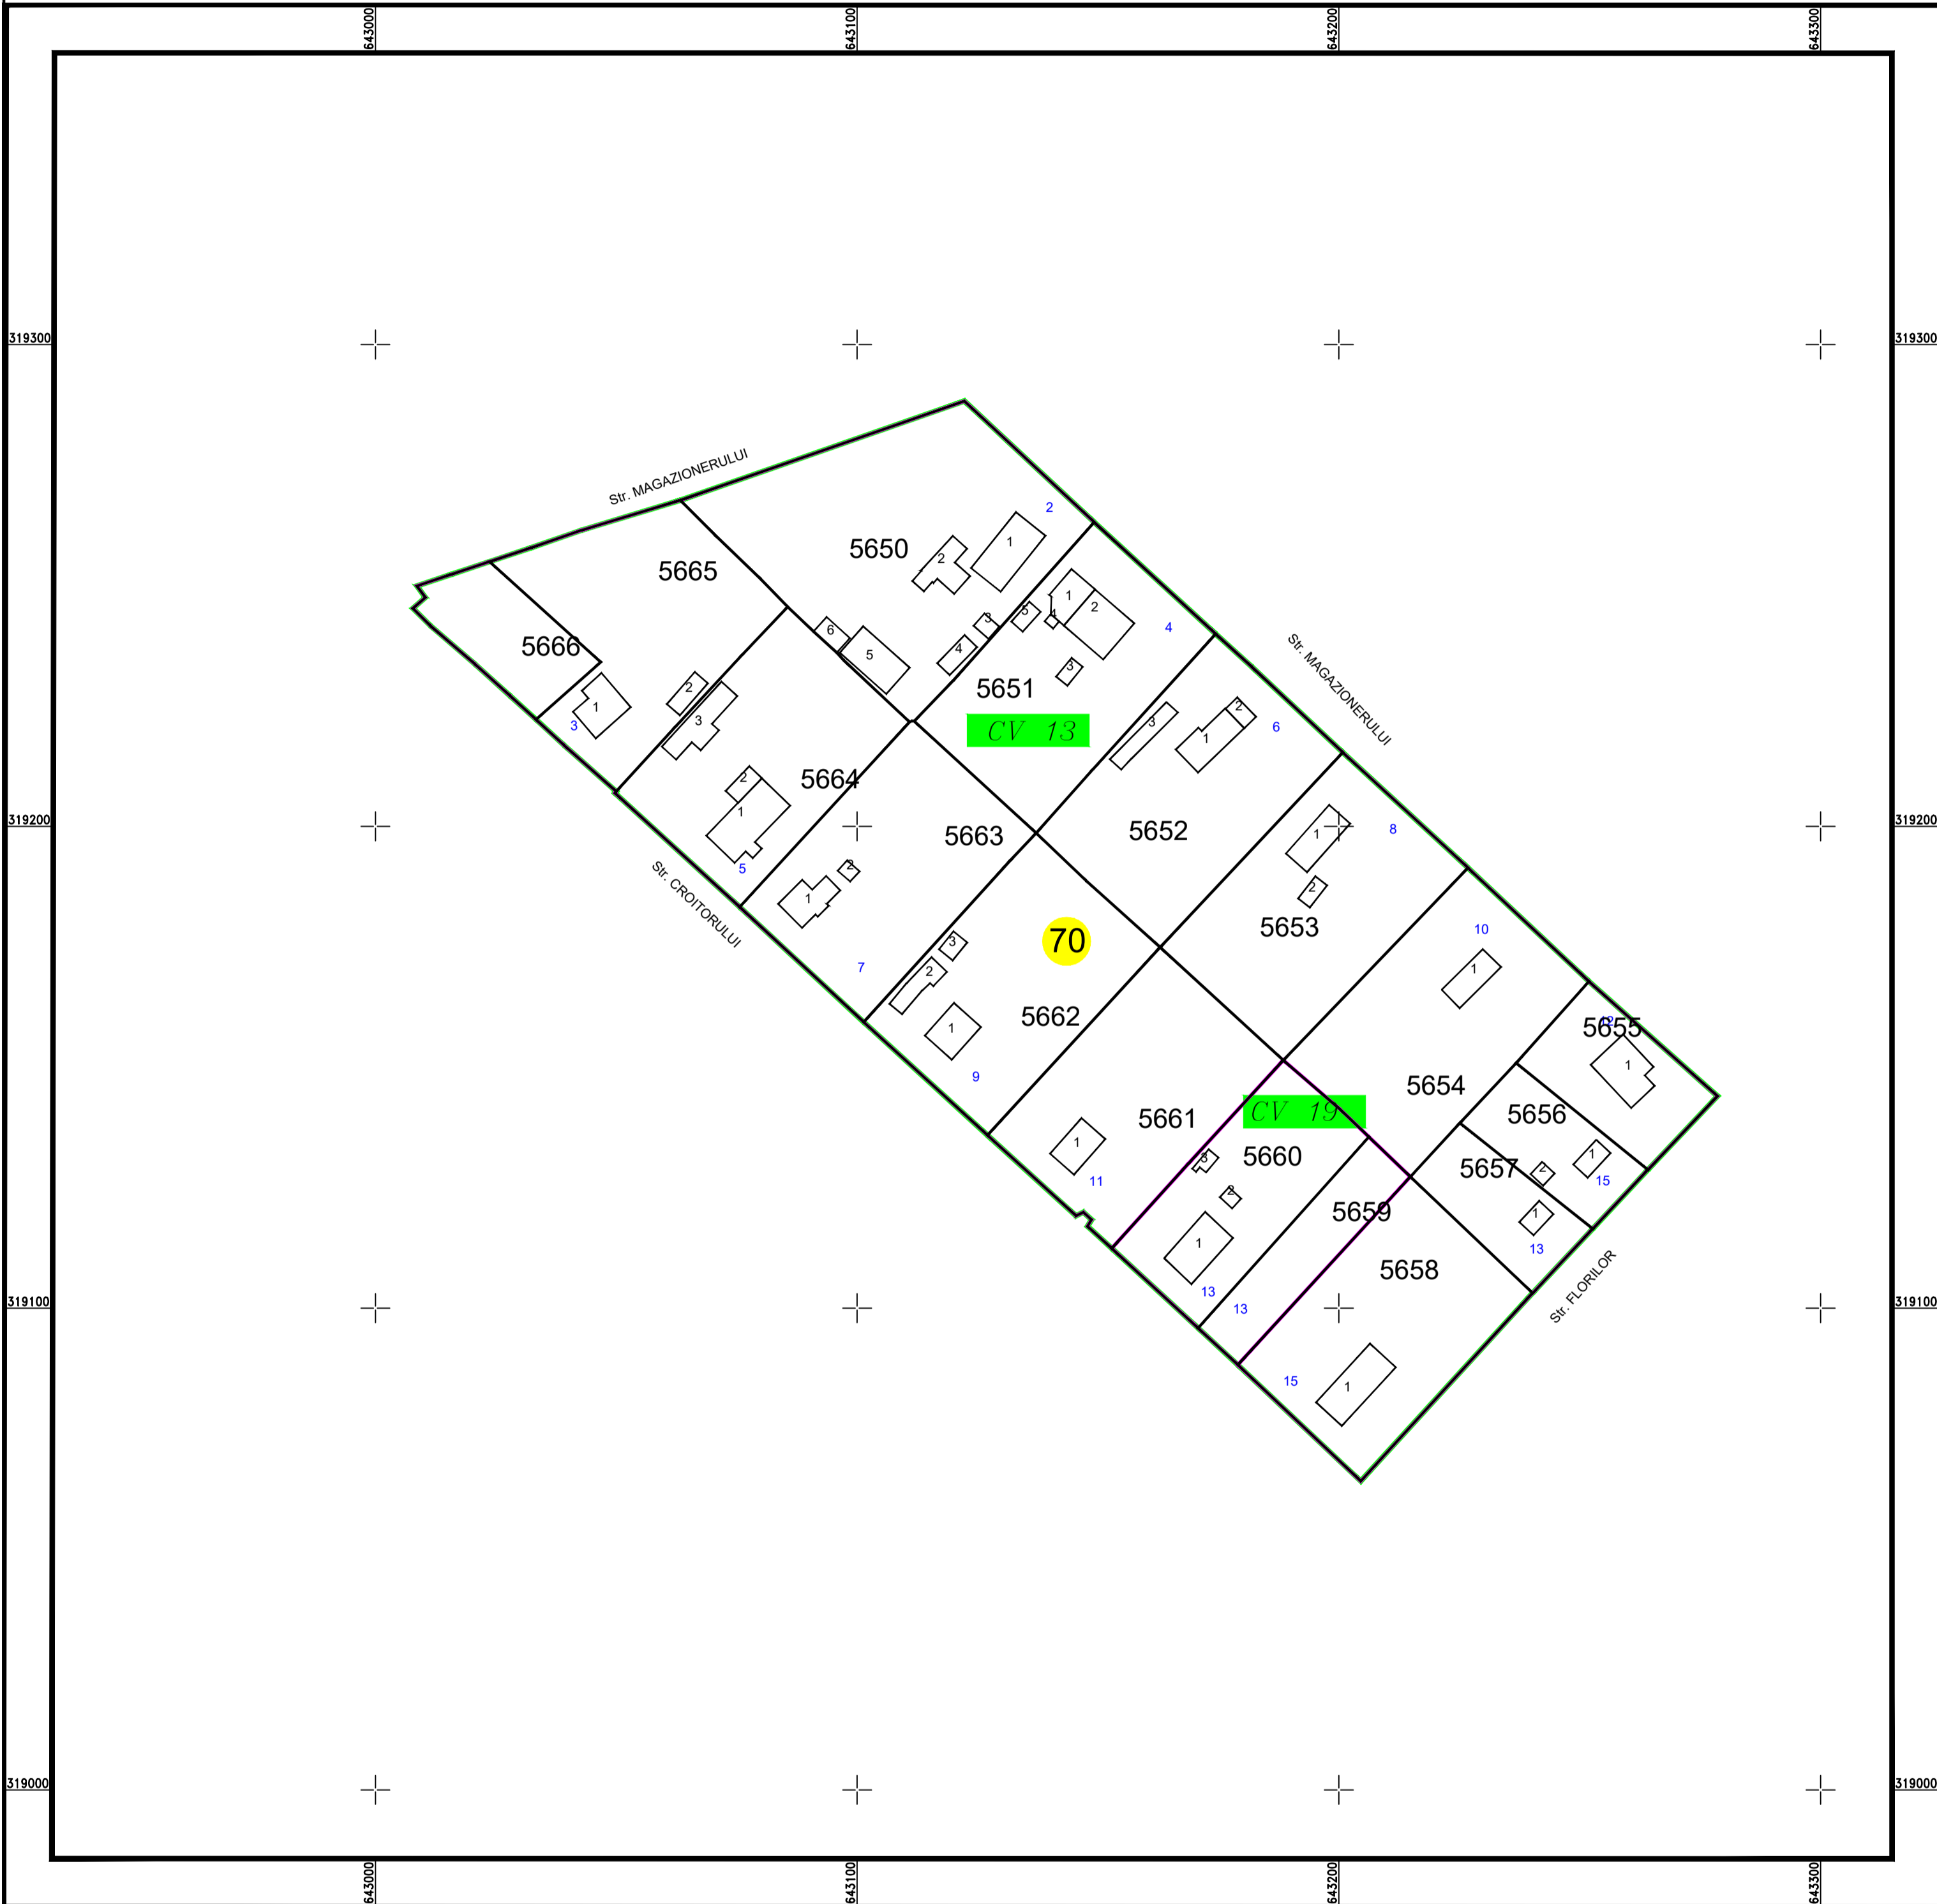

PLAN CADASTRAL

U.A.T. Valea Argovei, județul CALARASI, Sector Cadastral: 70

Planșa 1
Spre publicare

Scara 1:1000
Sistem de proiecție STEREO' 1970

SC Komora
Engineering
SRL

Schema de
racordare a planșelor

LEGENDĂ:

	Limită UAT
	Limită sector cadastral
	Limită intravilan
	Limită tarla
	Limită imobil
	Limită constructii
	Număr tarla
	Număr constructii
	Număr sector cadastral
	ID imobil