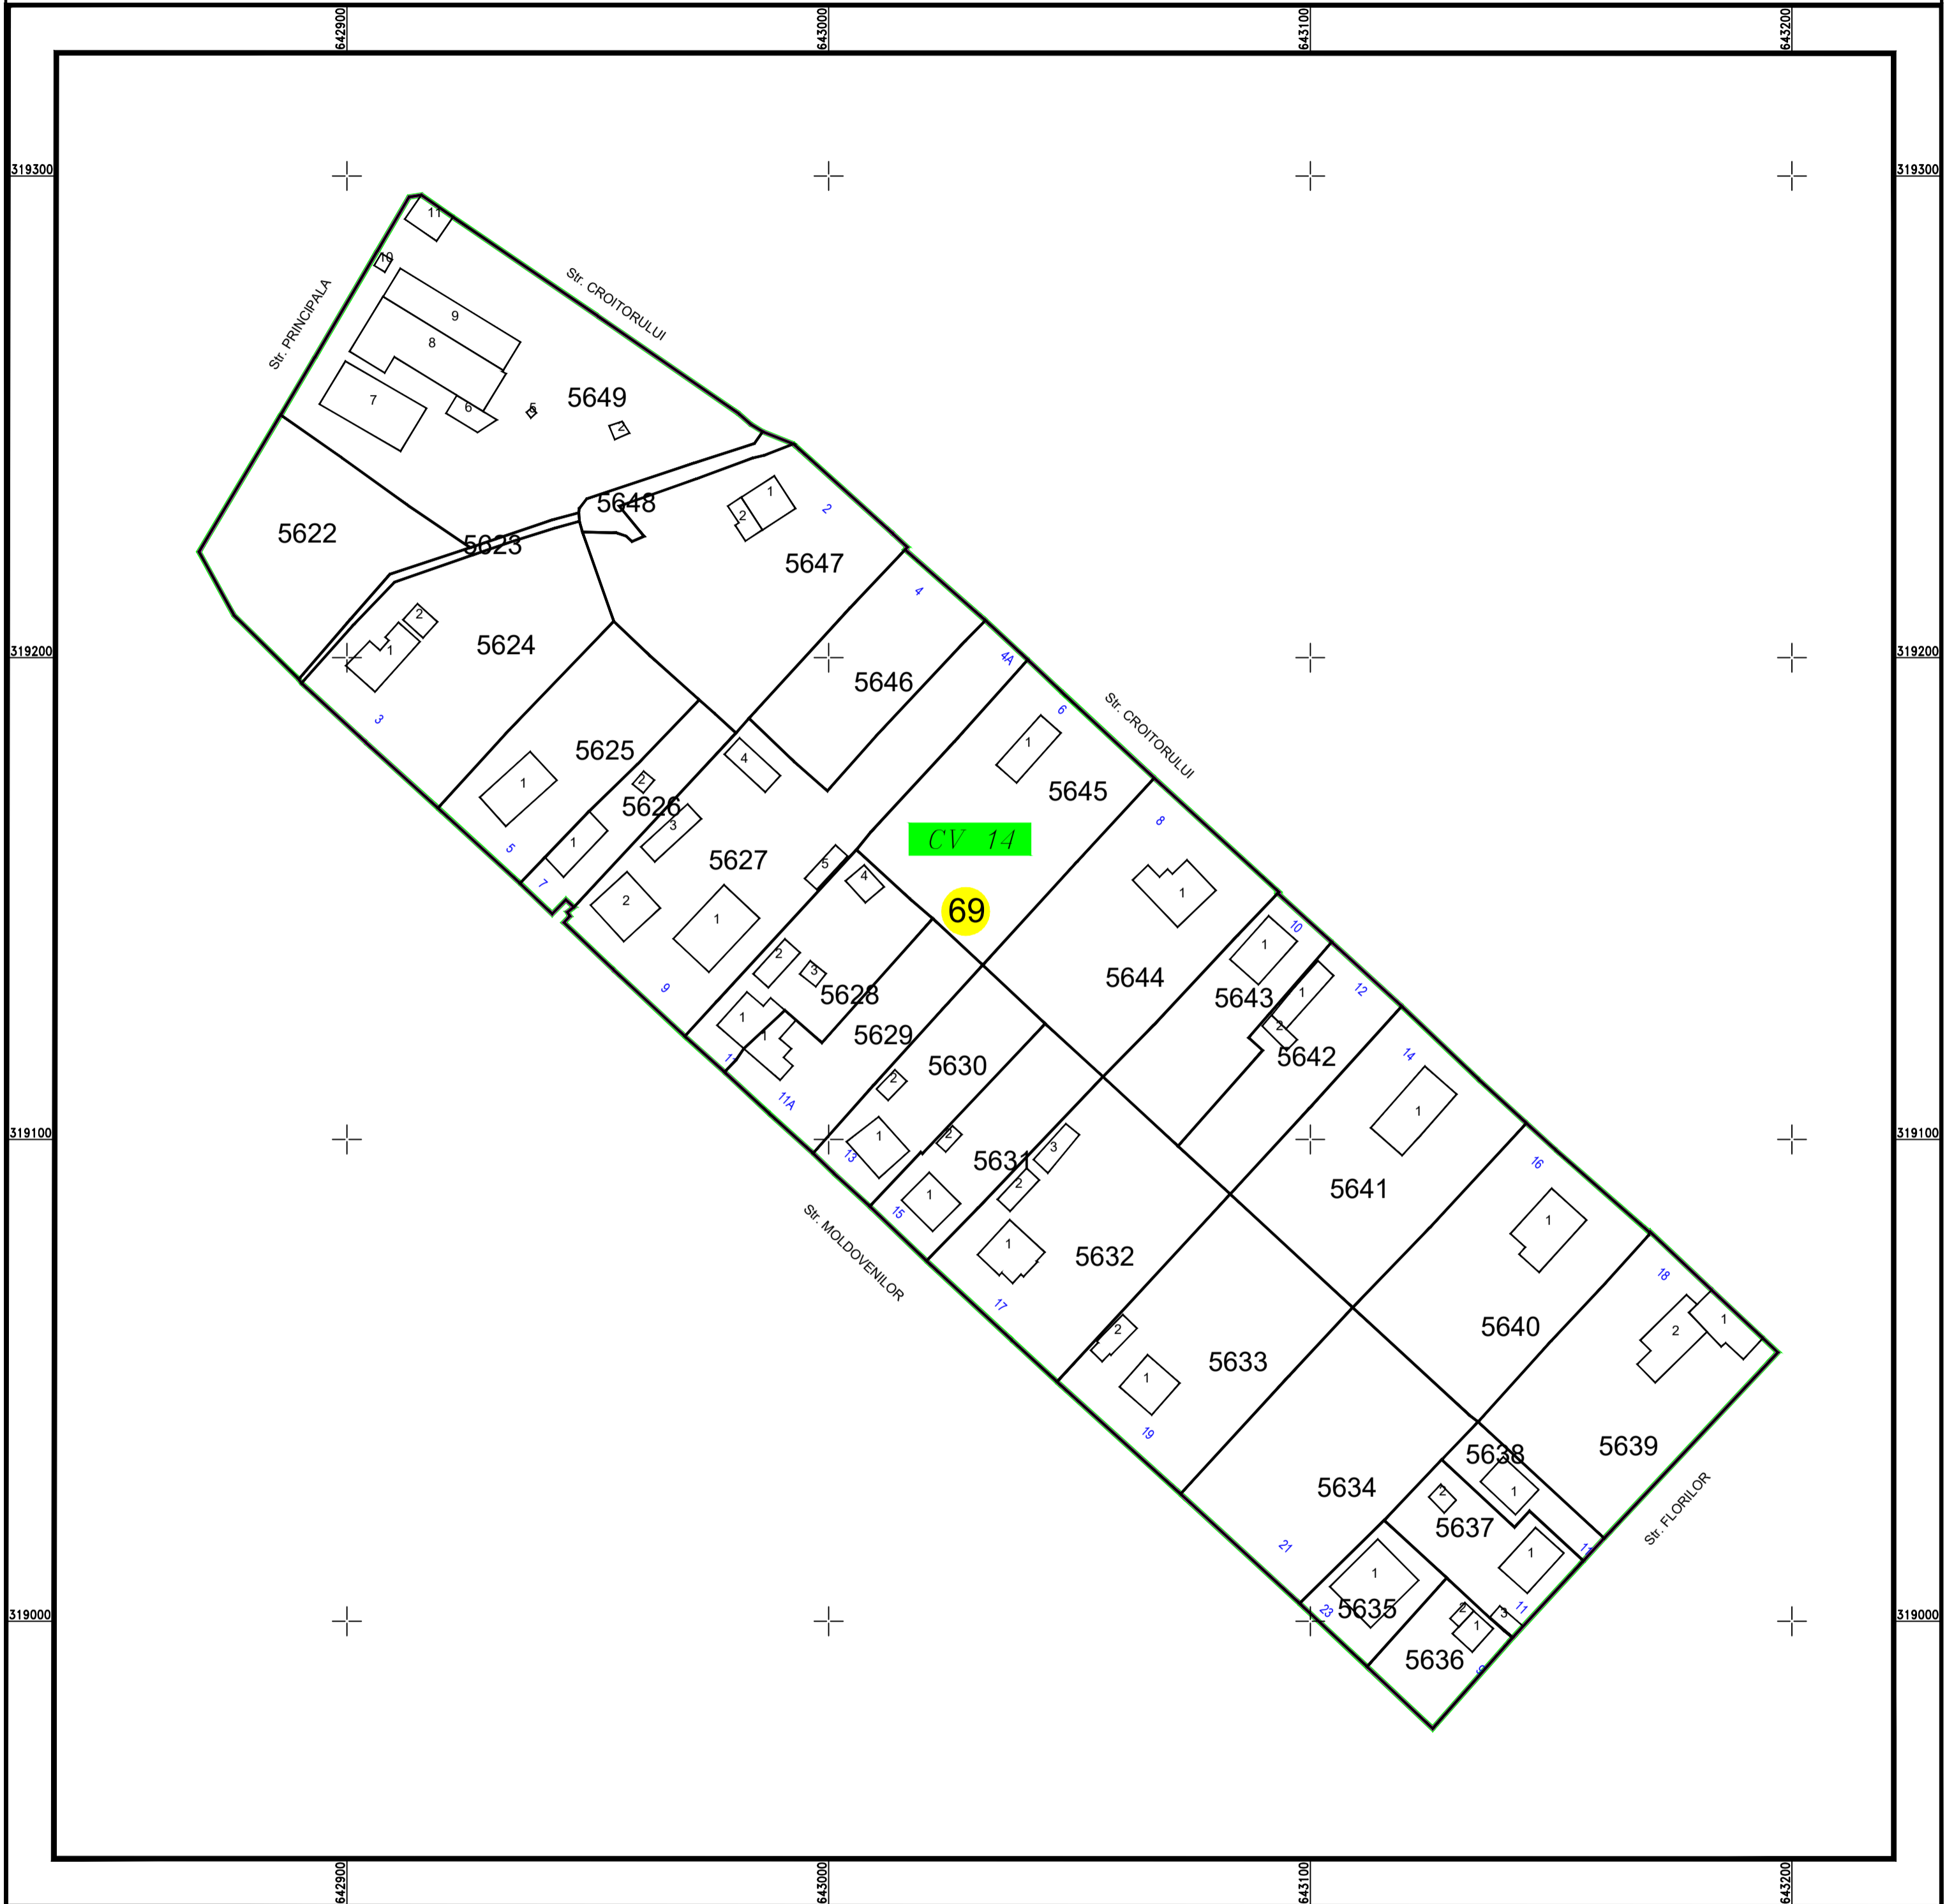

PLAN CADASTRAL

U.A.T. Valea Argovei, județul CALARASI, Sector Cadastral: 69

Planșa 1
Spre publicare

Scara 1:1000
Sistem de proiecție STEREO' 1970

SC Komora
Engineering
SRL

Schema de
racordare a planșelor

LEGENDĂ:

	Limită UAT
	Limită sector cadastral
	Limită intravilan
	Limită tarla
	Limită imobil
	Limită constructii
	Număr tarla
	Număr constructii
	Număr sector cadastral
	ID imobil