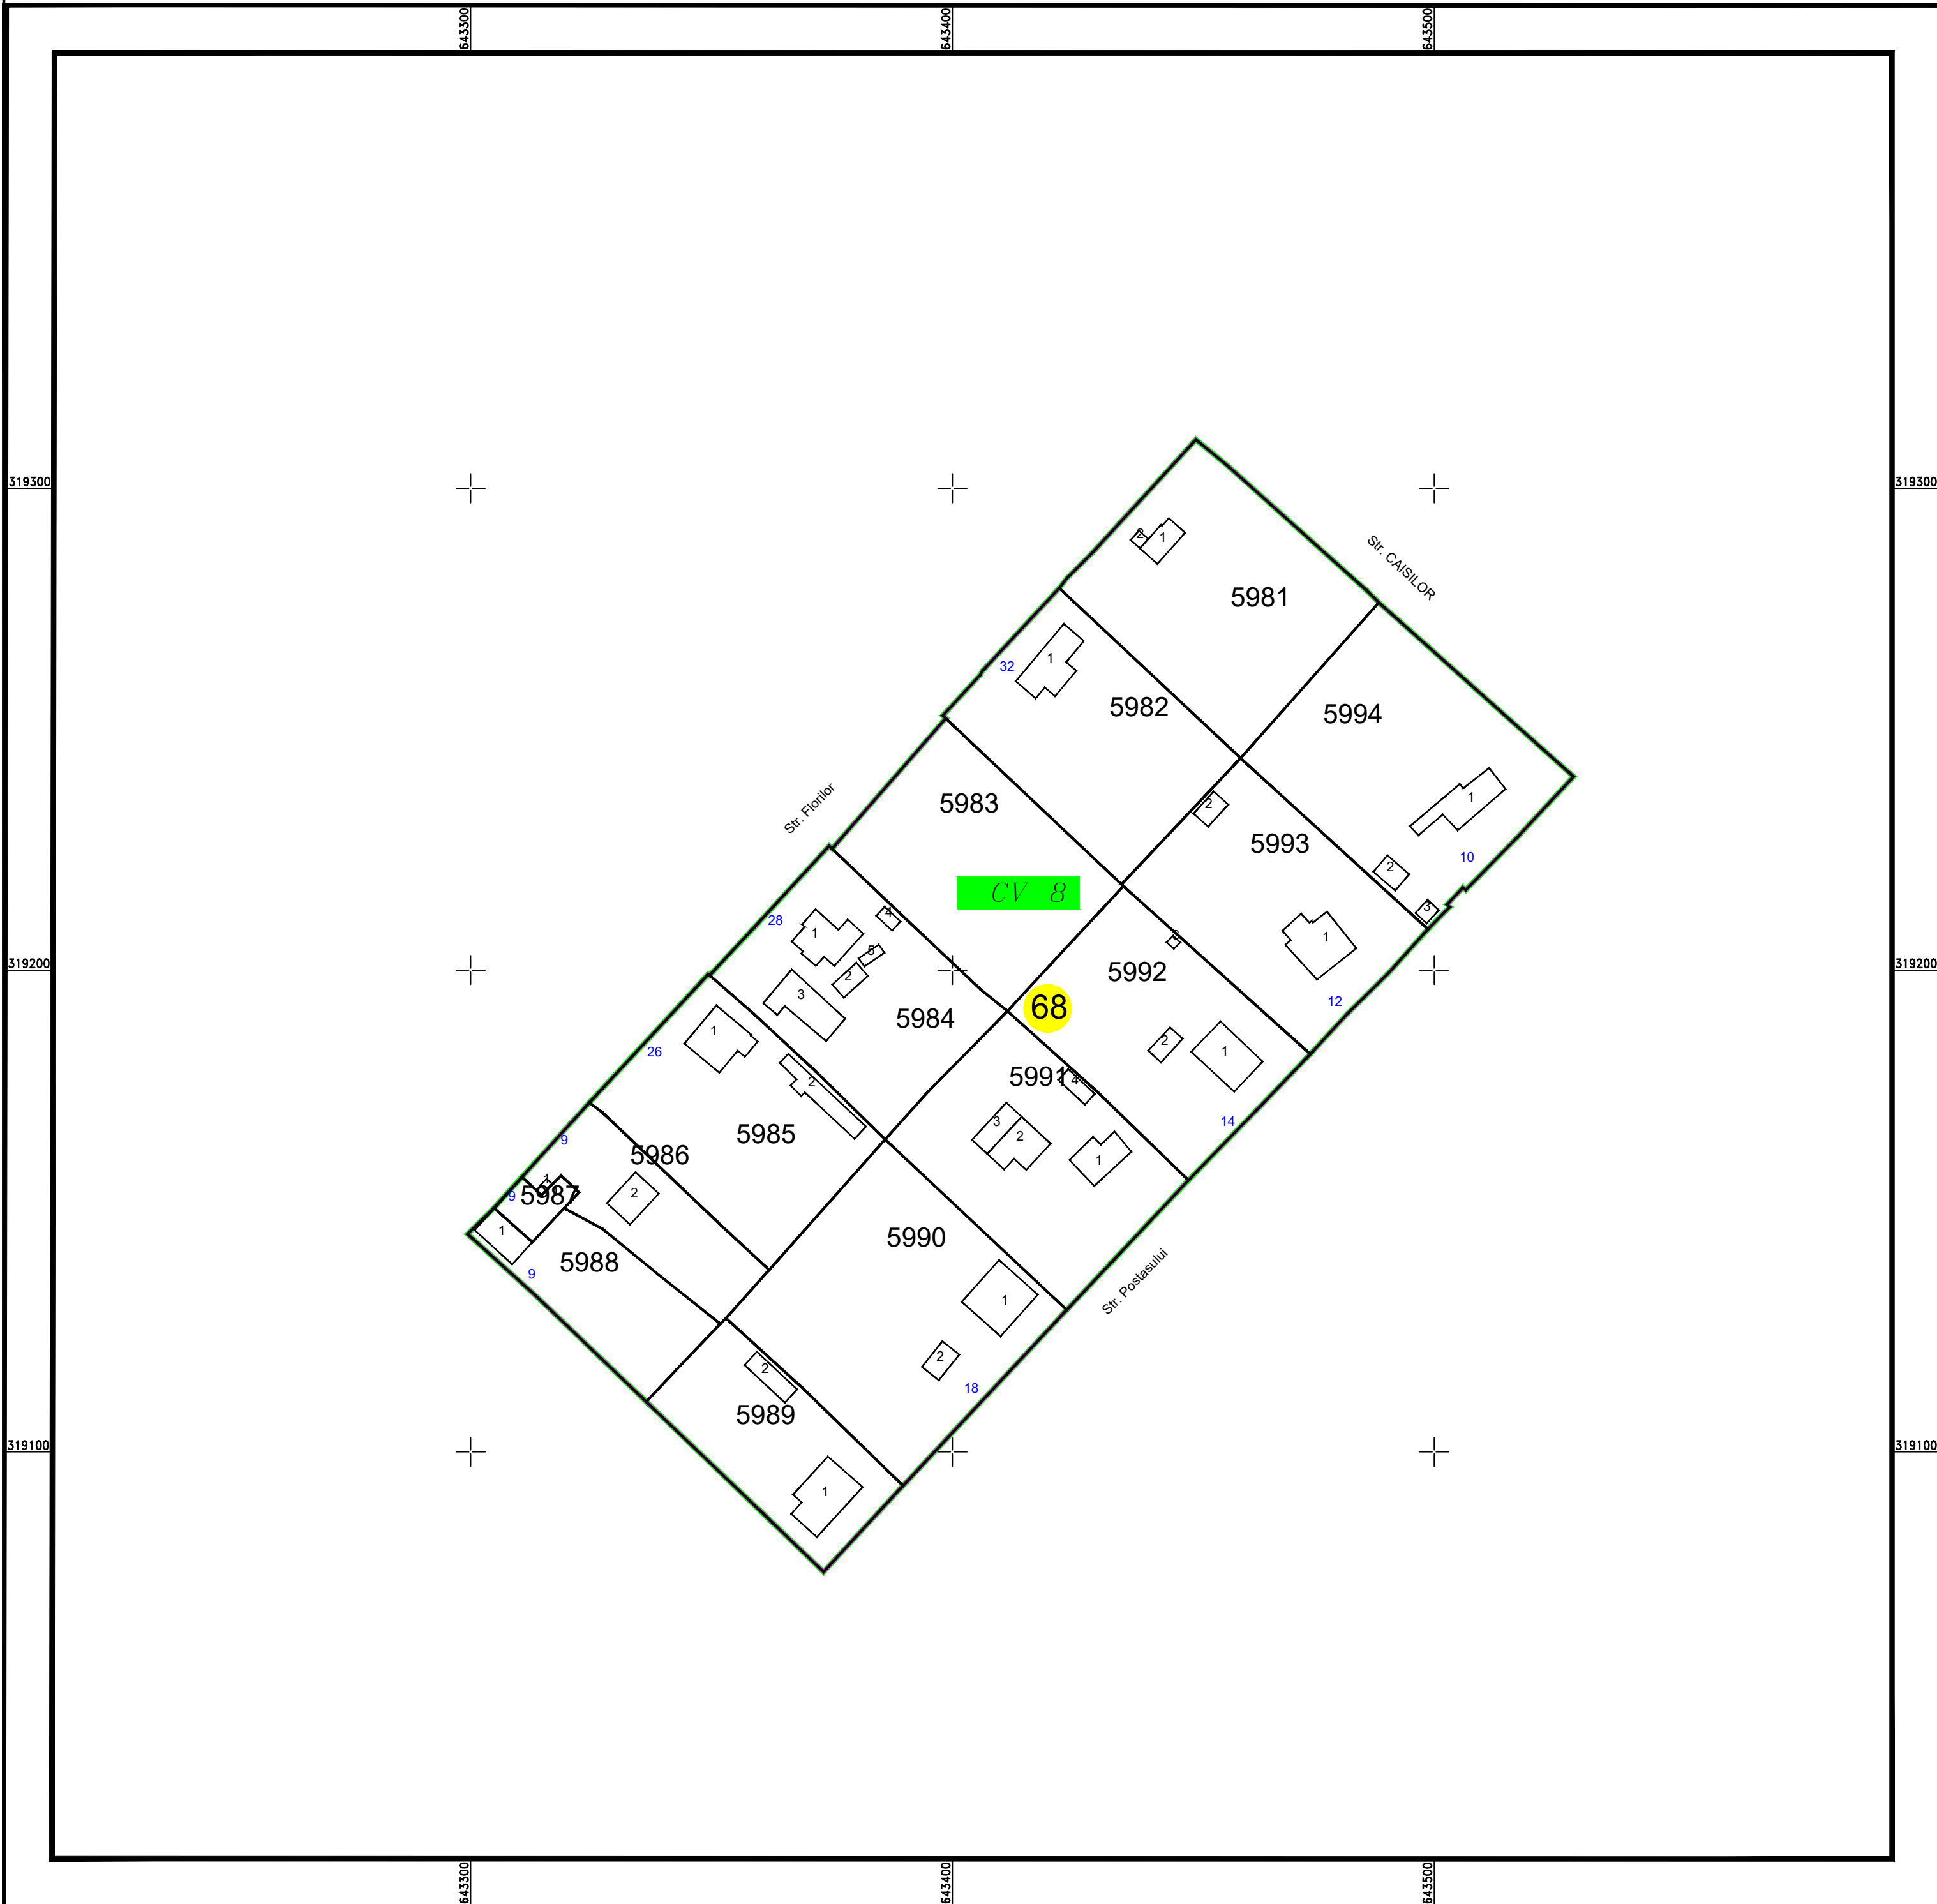

PLAN CADASTRAL

U.A.T. Valea Argovei, județul CALARASI, Sector Cadastral: 68

Planșa 1
Spre publicare

Scara 1:1000
Sistem de proiecție STEREO' 1970

SC Komora
Engineering
SRL

Schema de
racordare a planșelor

LEGENDĂ:

	Limită UAT
	Limită sector cadastral
	Limită intravilan
	Limită tarla
	Limită imobil
	Limită constructii
	Număr tarla
	Număr constructii
	Număr sector cadastral
	ID imobil