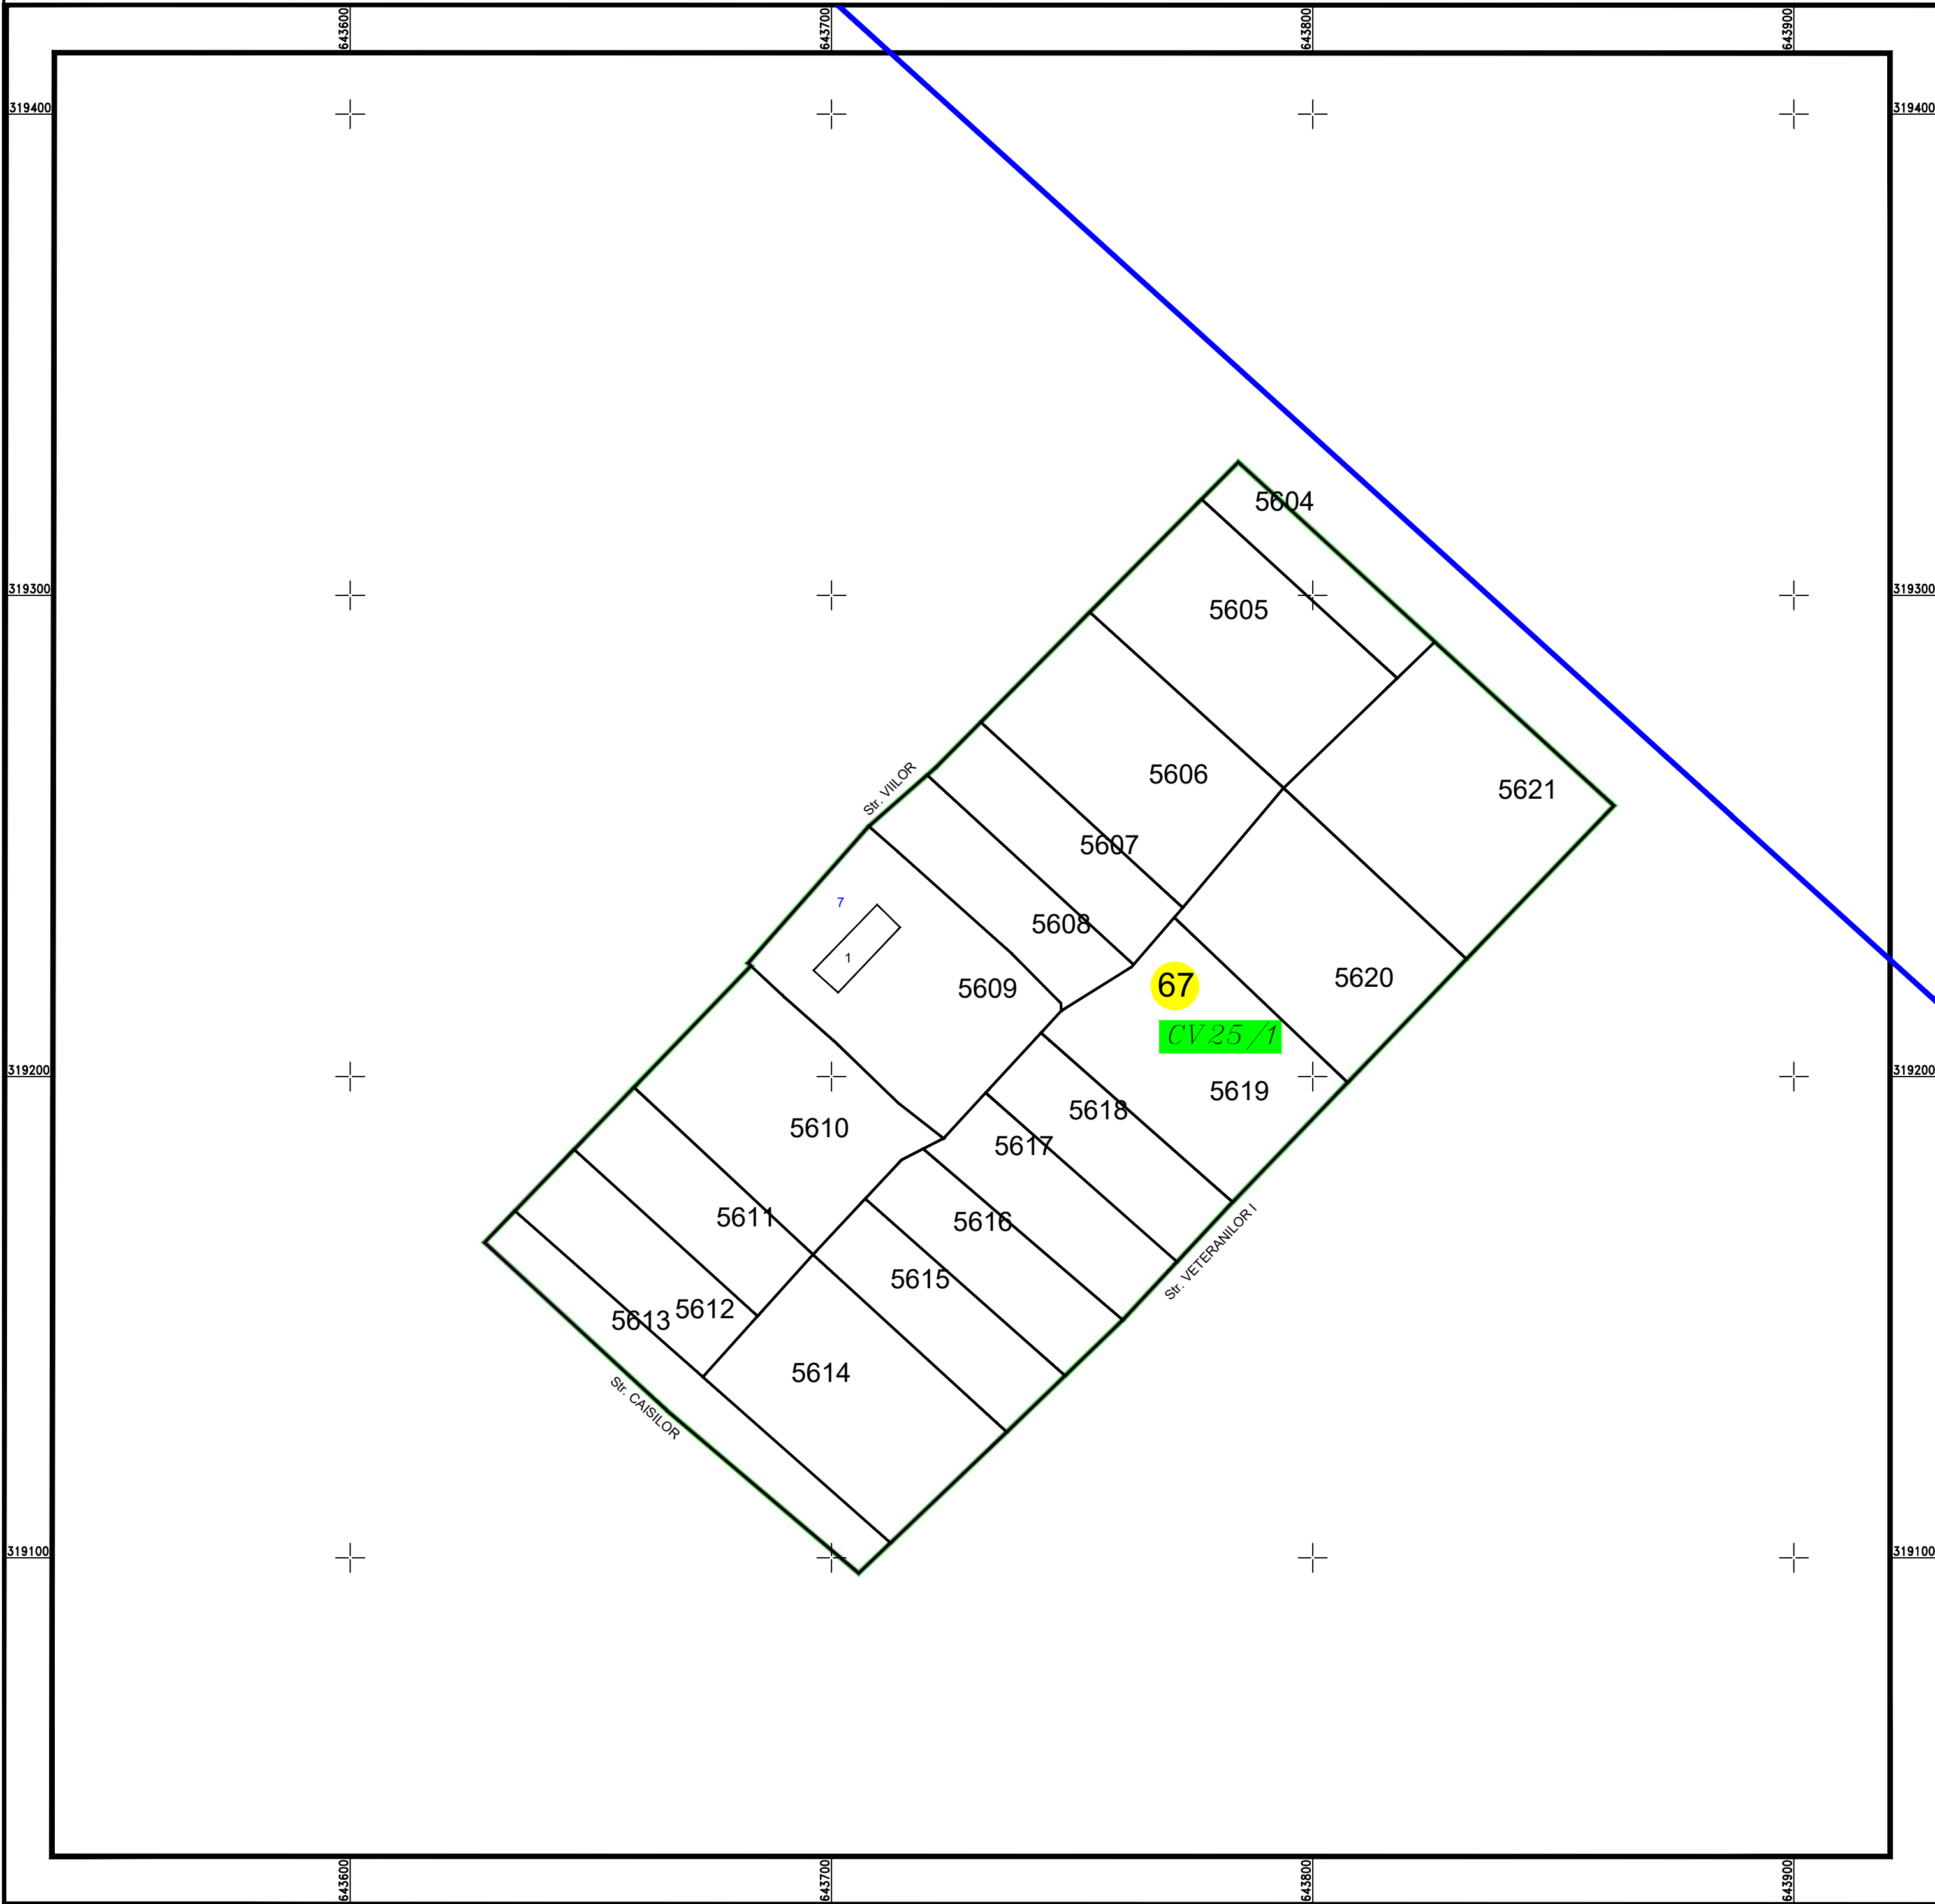

PLAN CADASTRAL

U.A.T. Valea Argovei, județul CALARASI, Sector Cadastral: 67

Planșa 1
Spre publicare

Scara 1:1000
Sistem de proiecție STEREO' 1970

SC Komora
Engineering
SRL

Schema de
racordare a planșelor

LEGENDĂ:

	Limită UAT
	Limită sector cadastral
	Limită intravilan
	Limită tarla
	Limită imobil
	Limită constructii
	Număr tarla
	Număr constructii
	Număr sector cadastral
	ID imobil