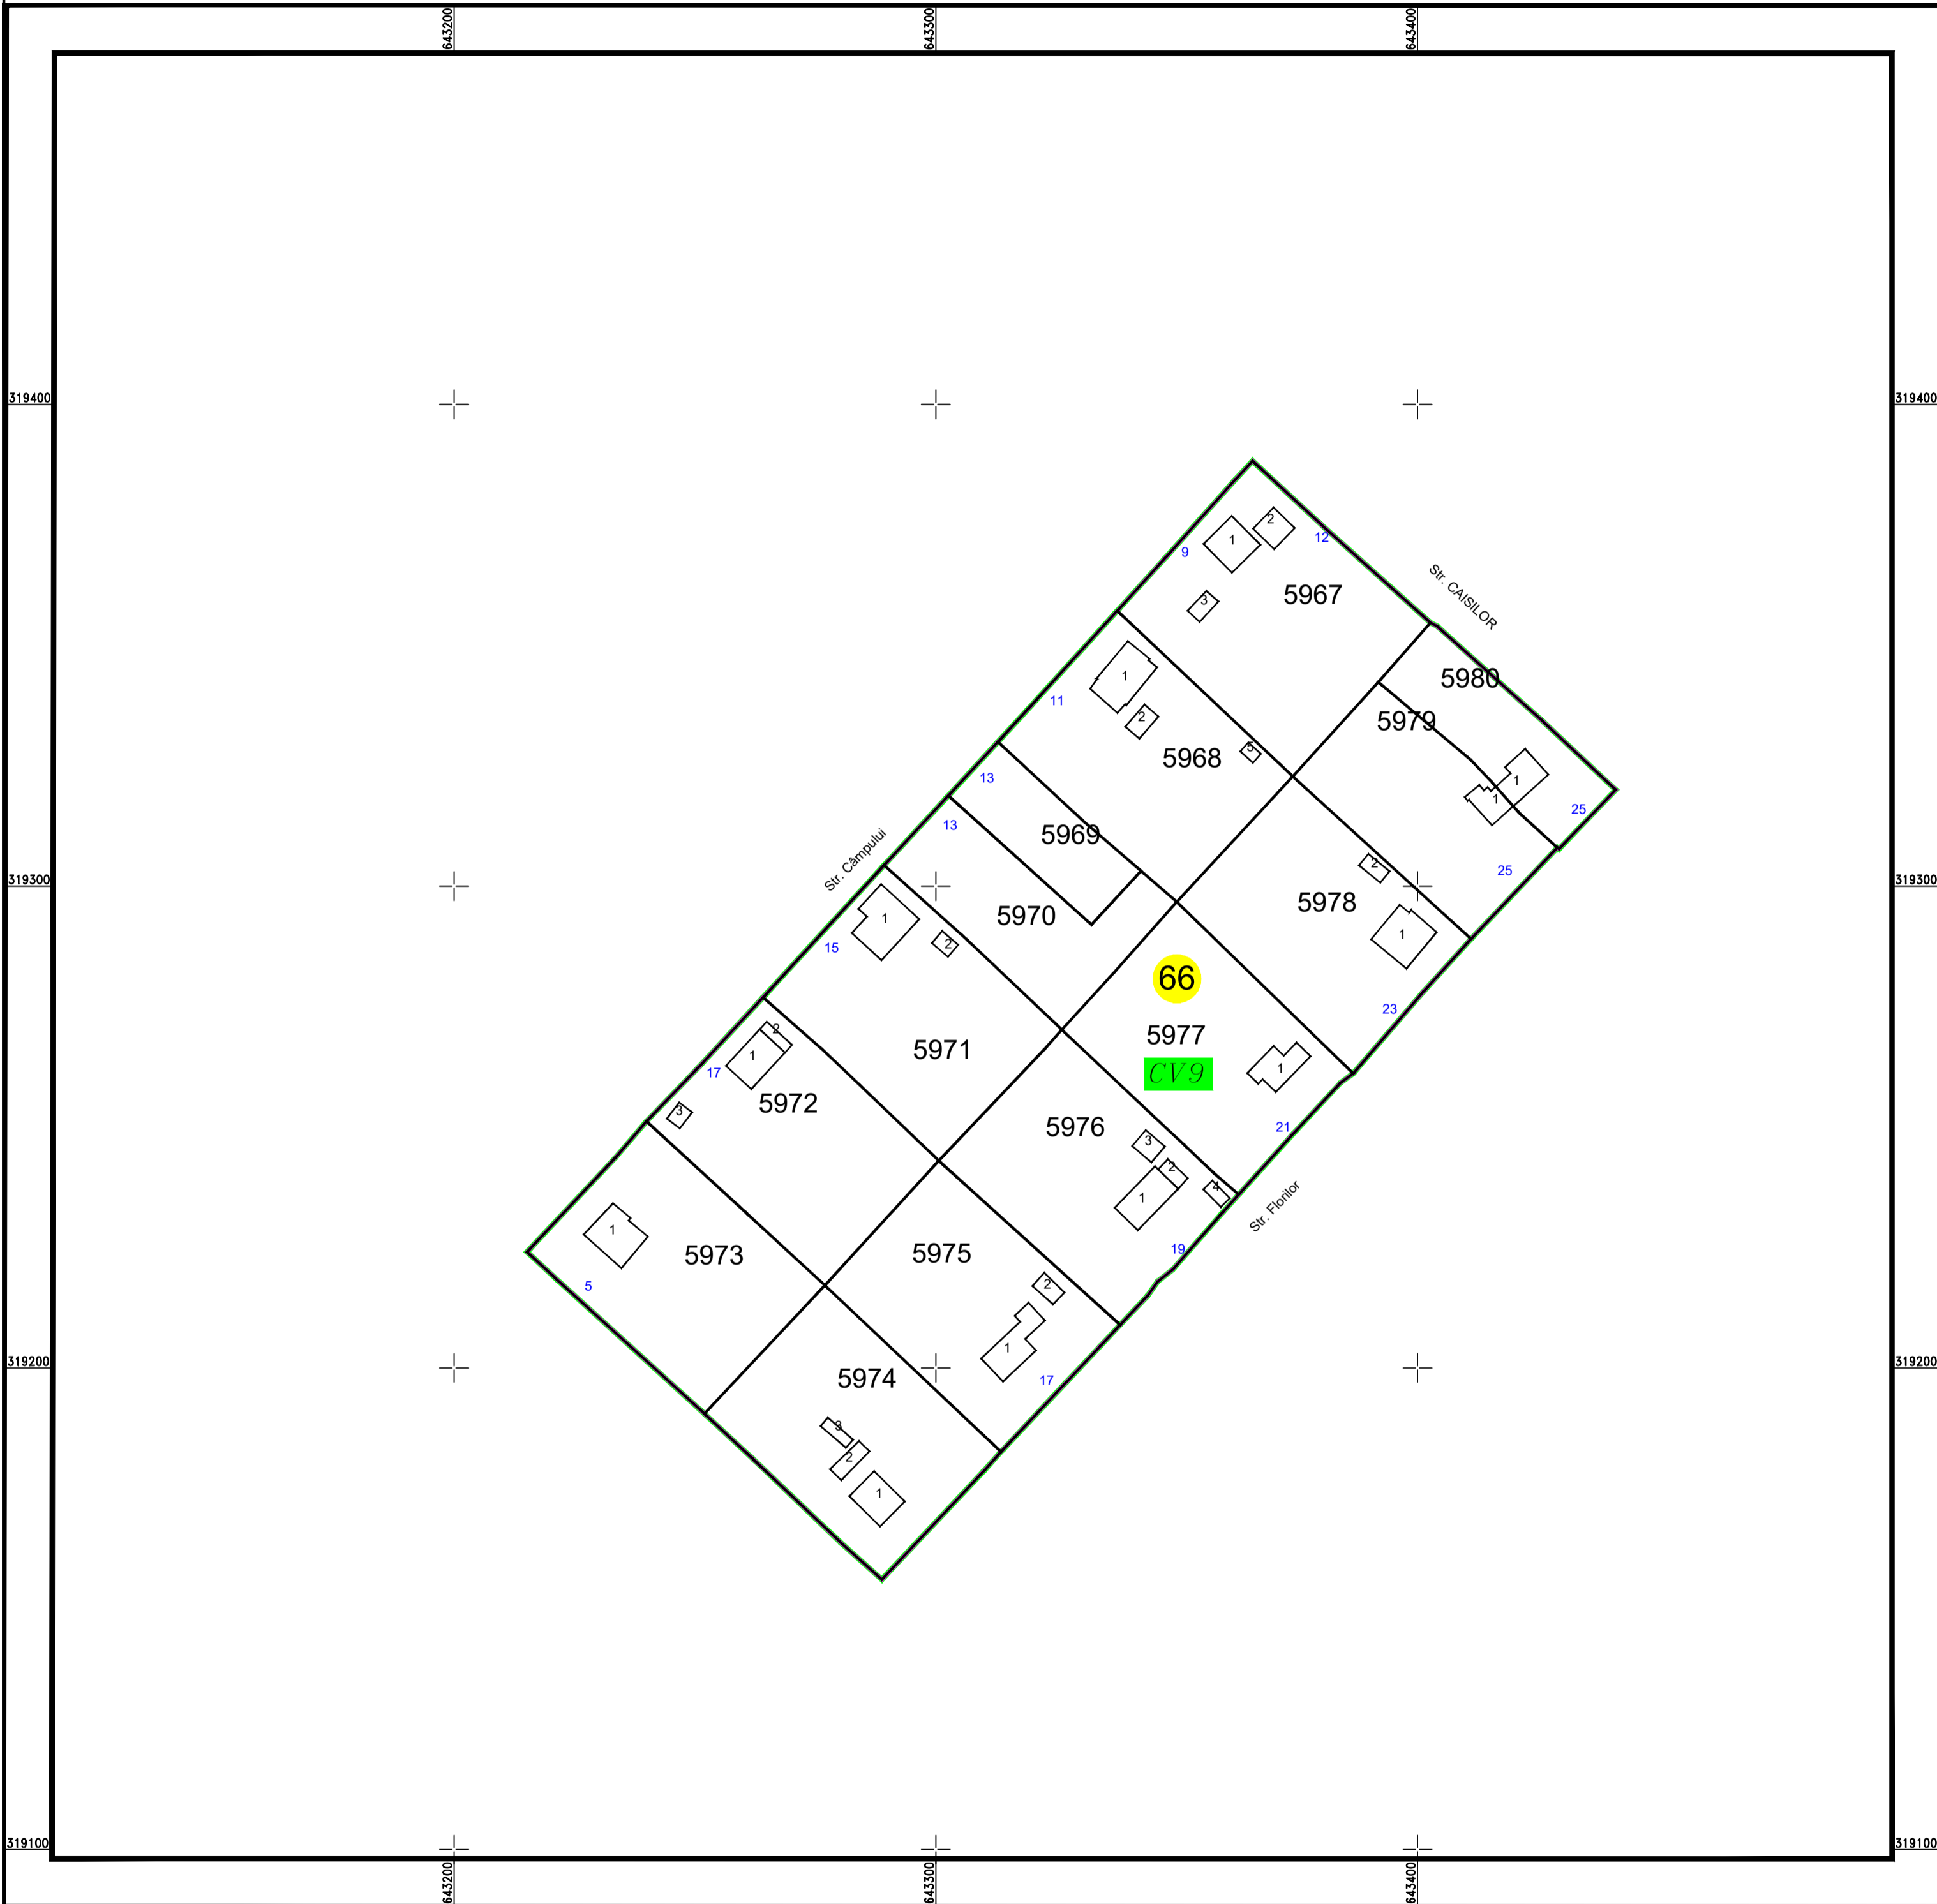

PLAN CADASTRAL

U.A.T. Valea Argovei, județul CALARASI, Sector Cadastral: 66

Planșa 1
Spre publicare

Scara 1:1000
Sistem de proiecție STEREO' 1970

SC Komora
Engineering
SRL

Schema de
racordare a planșelor

LEGENDĂ:

	Limită UAT
	Limită sector cadastral
	Limită intravilan
	Limită tarla
	Limită imobil
	Limită constructii
	Număr tarla
	Număr constructii
	Număr sector cadastral
	ID imobil