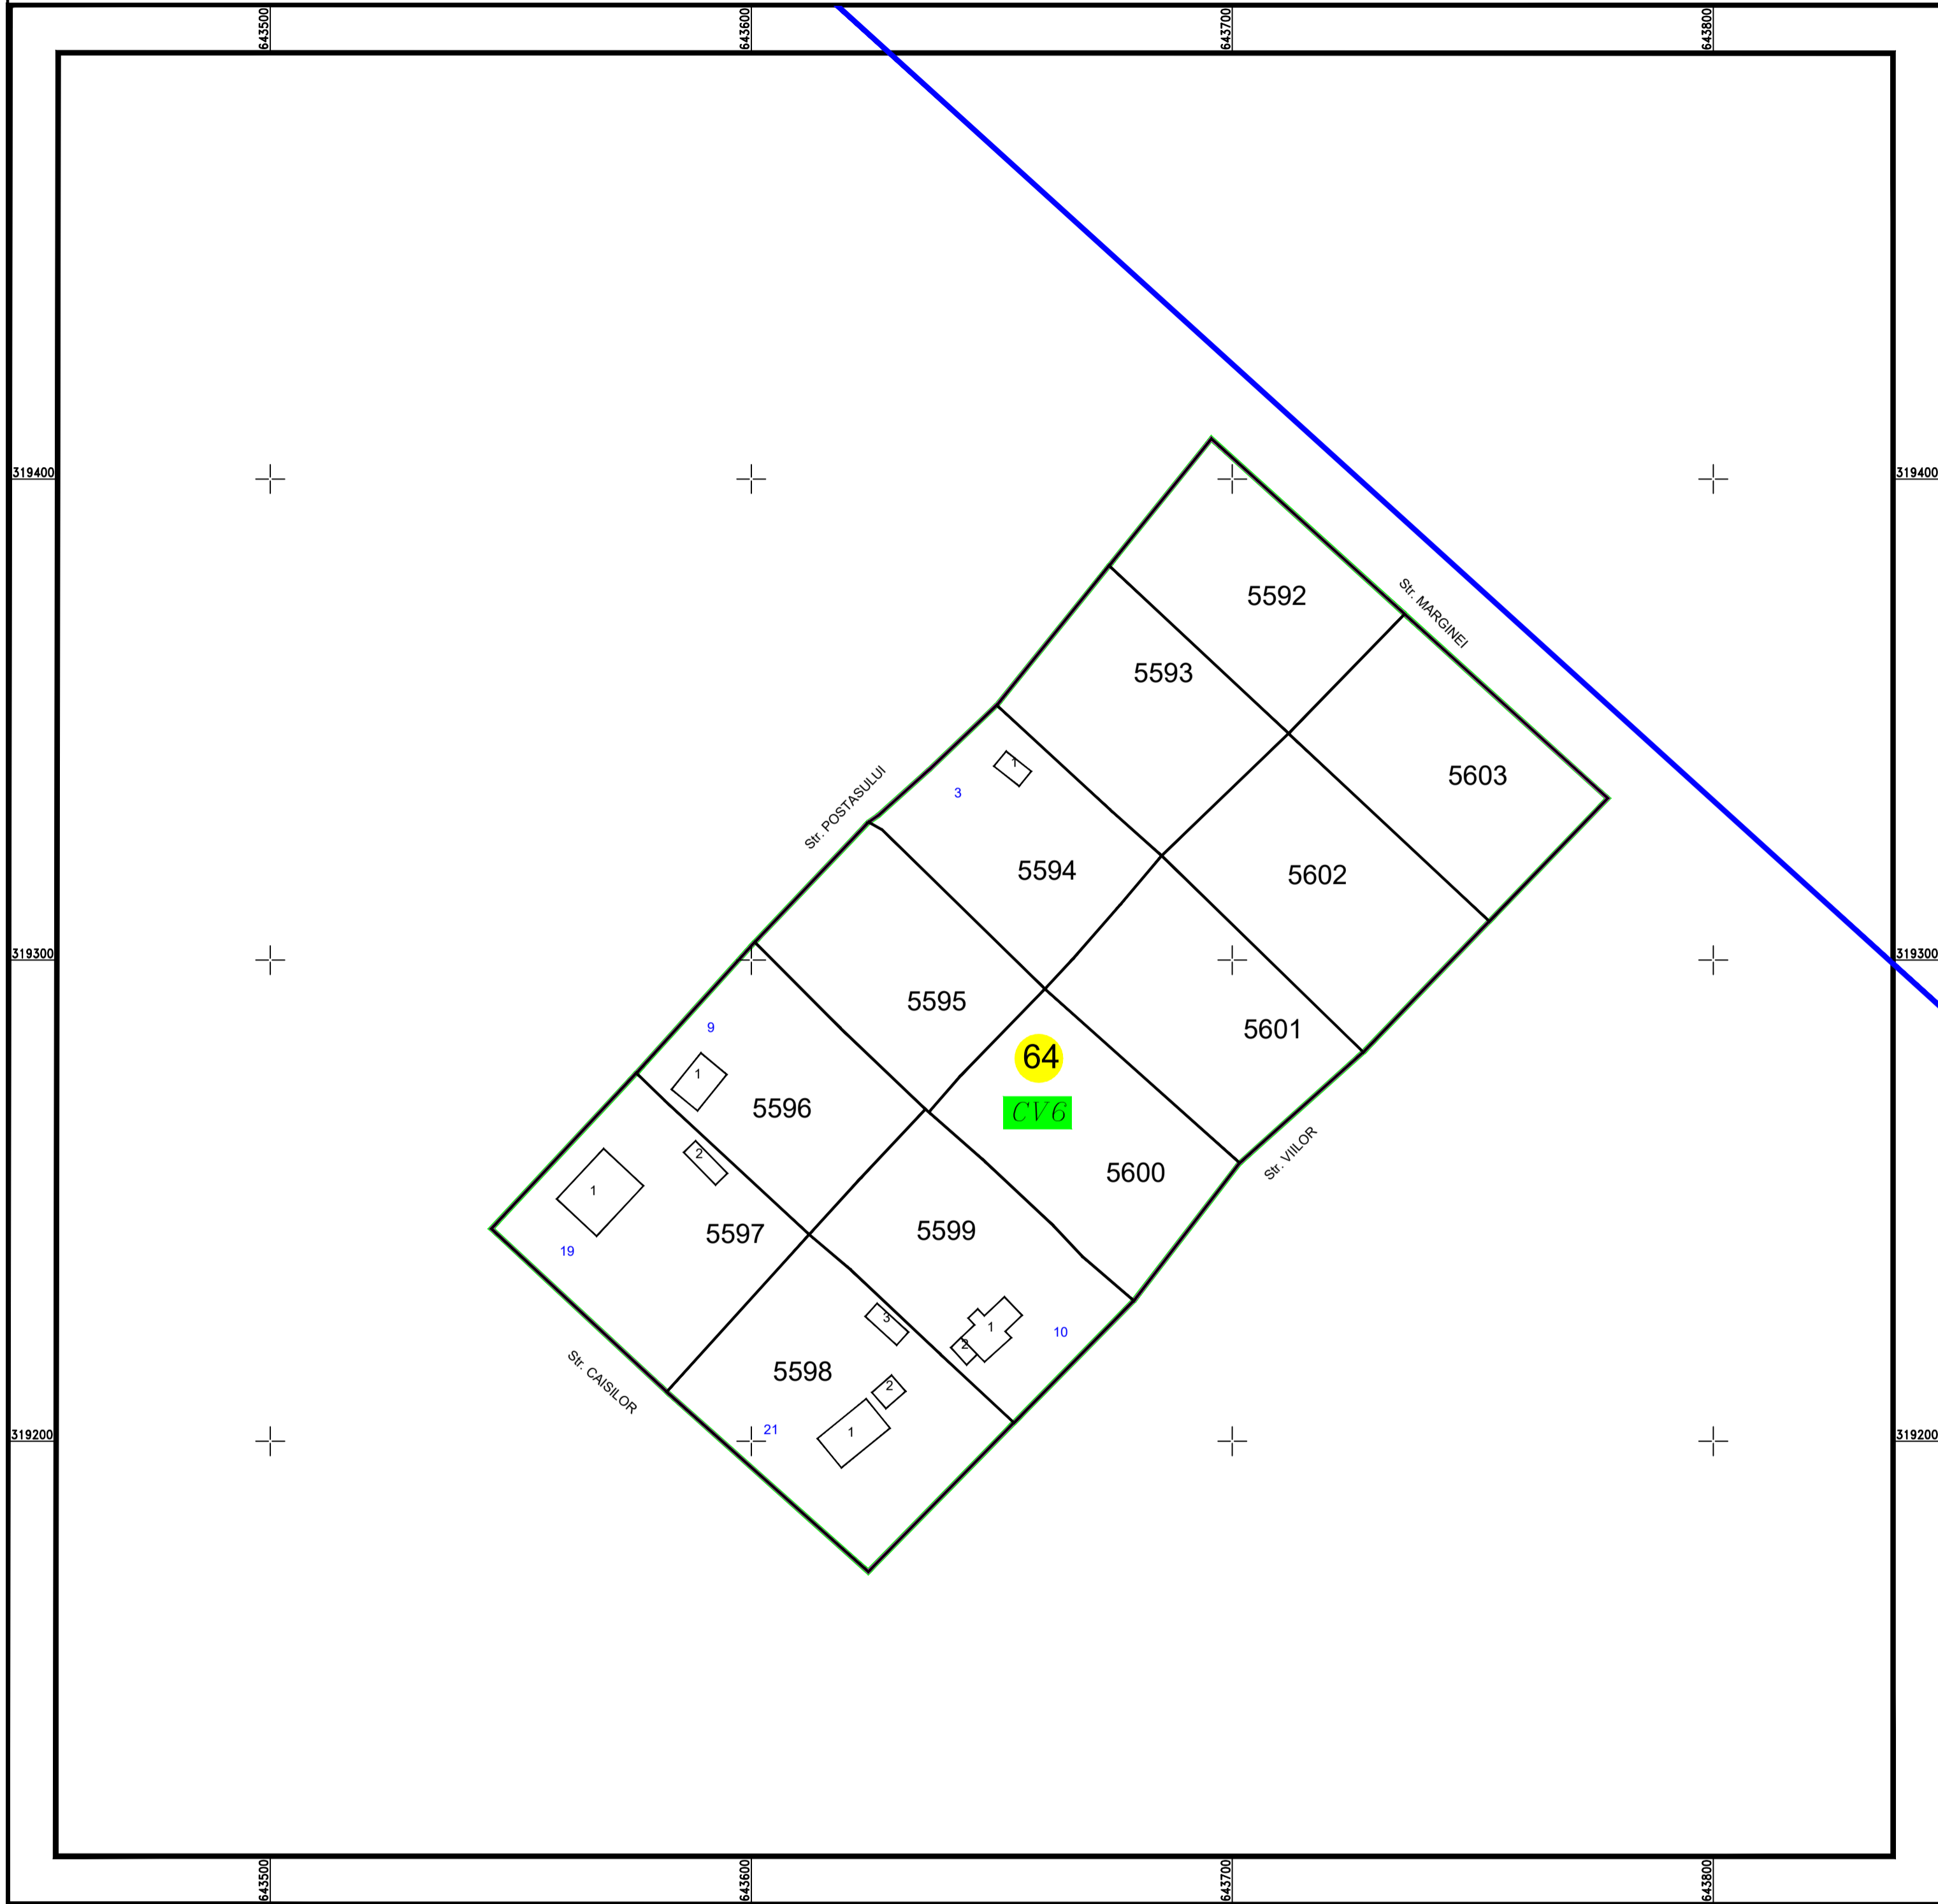

PLAN CADASTRAL

U.A.T. Valea Argovei, județul CALARASI, Sector Cadastral: 64

Planșa 1
Spre publicare

Scara 1:1000
Sistem de proiecție STEREO' 1970

SC Komora
Engineering
SRL

Schema de
racordare a planșelor

LEGENDĂ:

	Limită UAT
	Limită sector cadastral
	Limită intravilan
	Limită tarla
	Limită imobil
	Limită constructii
	Număr tarla
	Număr constructii
	Număr sector cadastral
	ID imobil