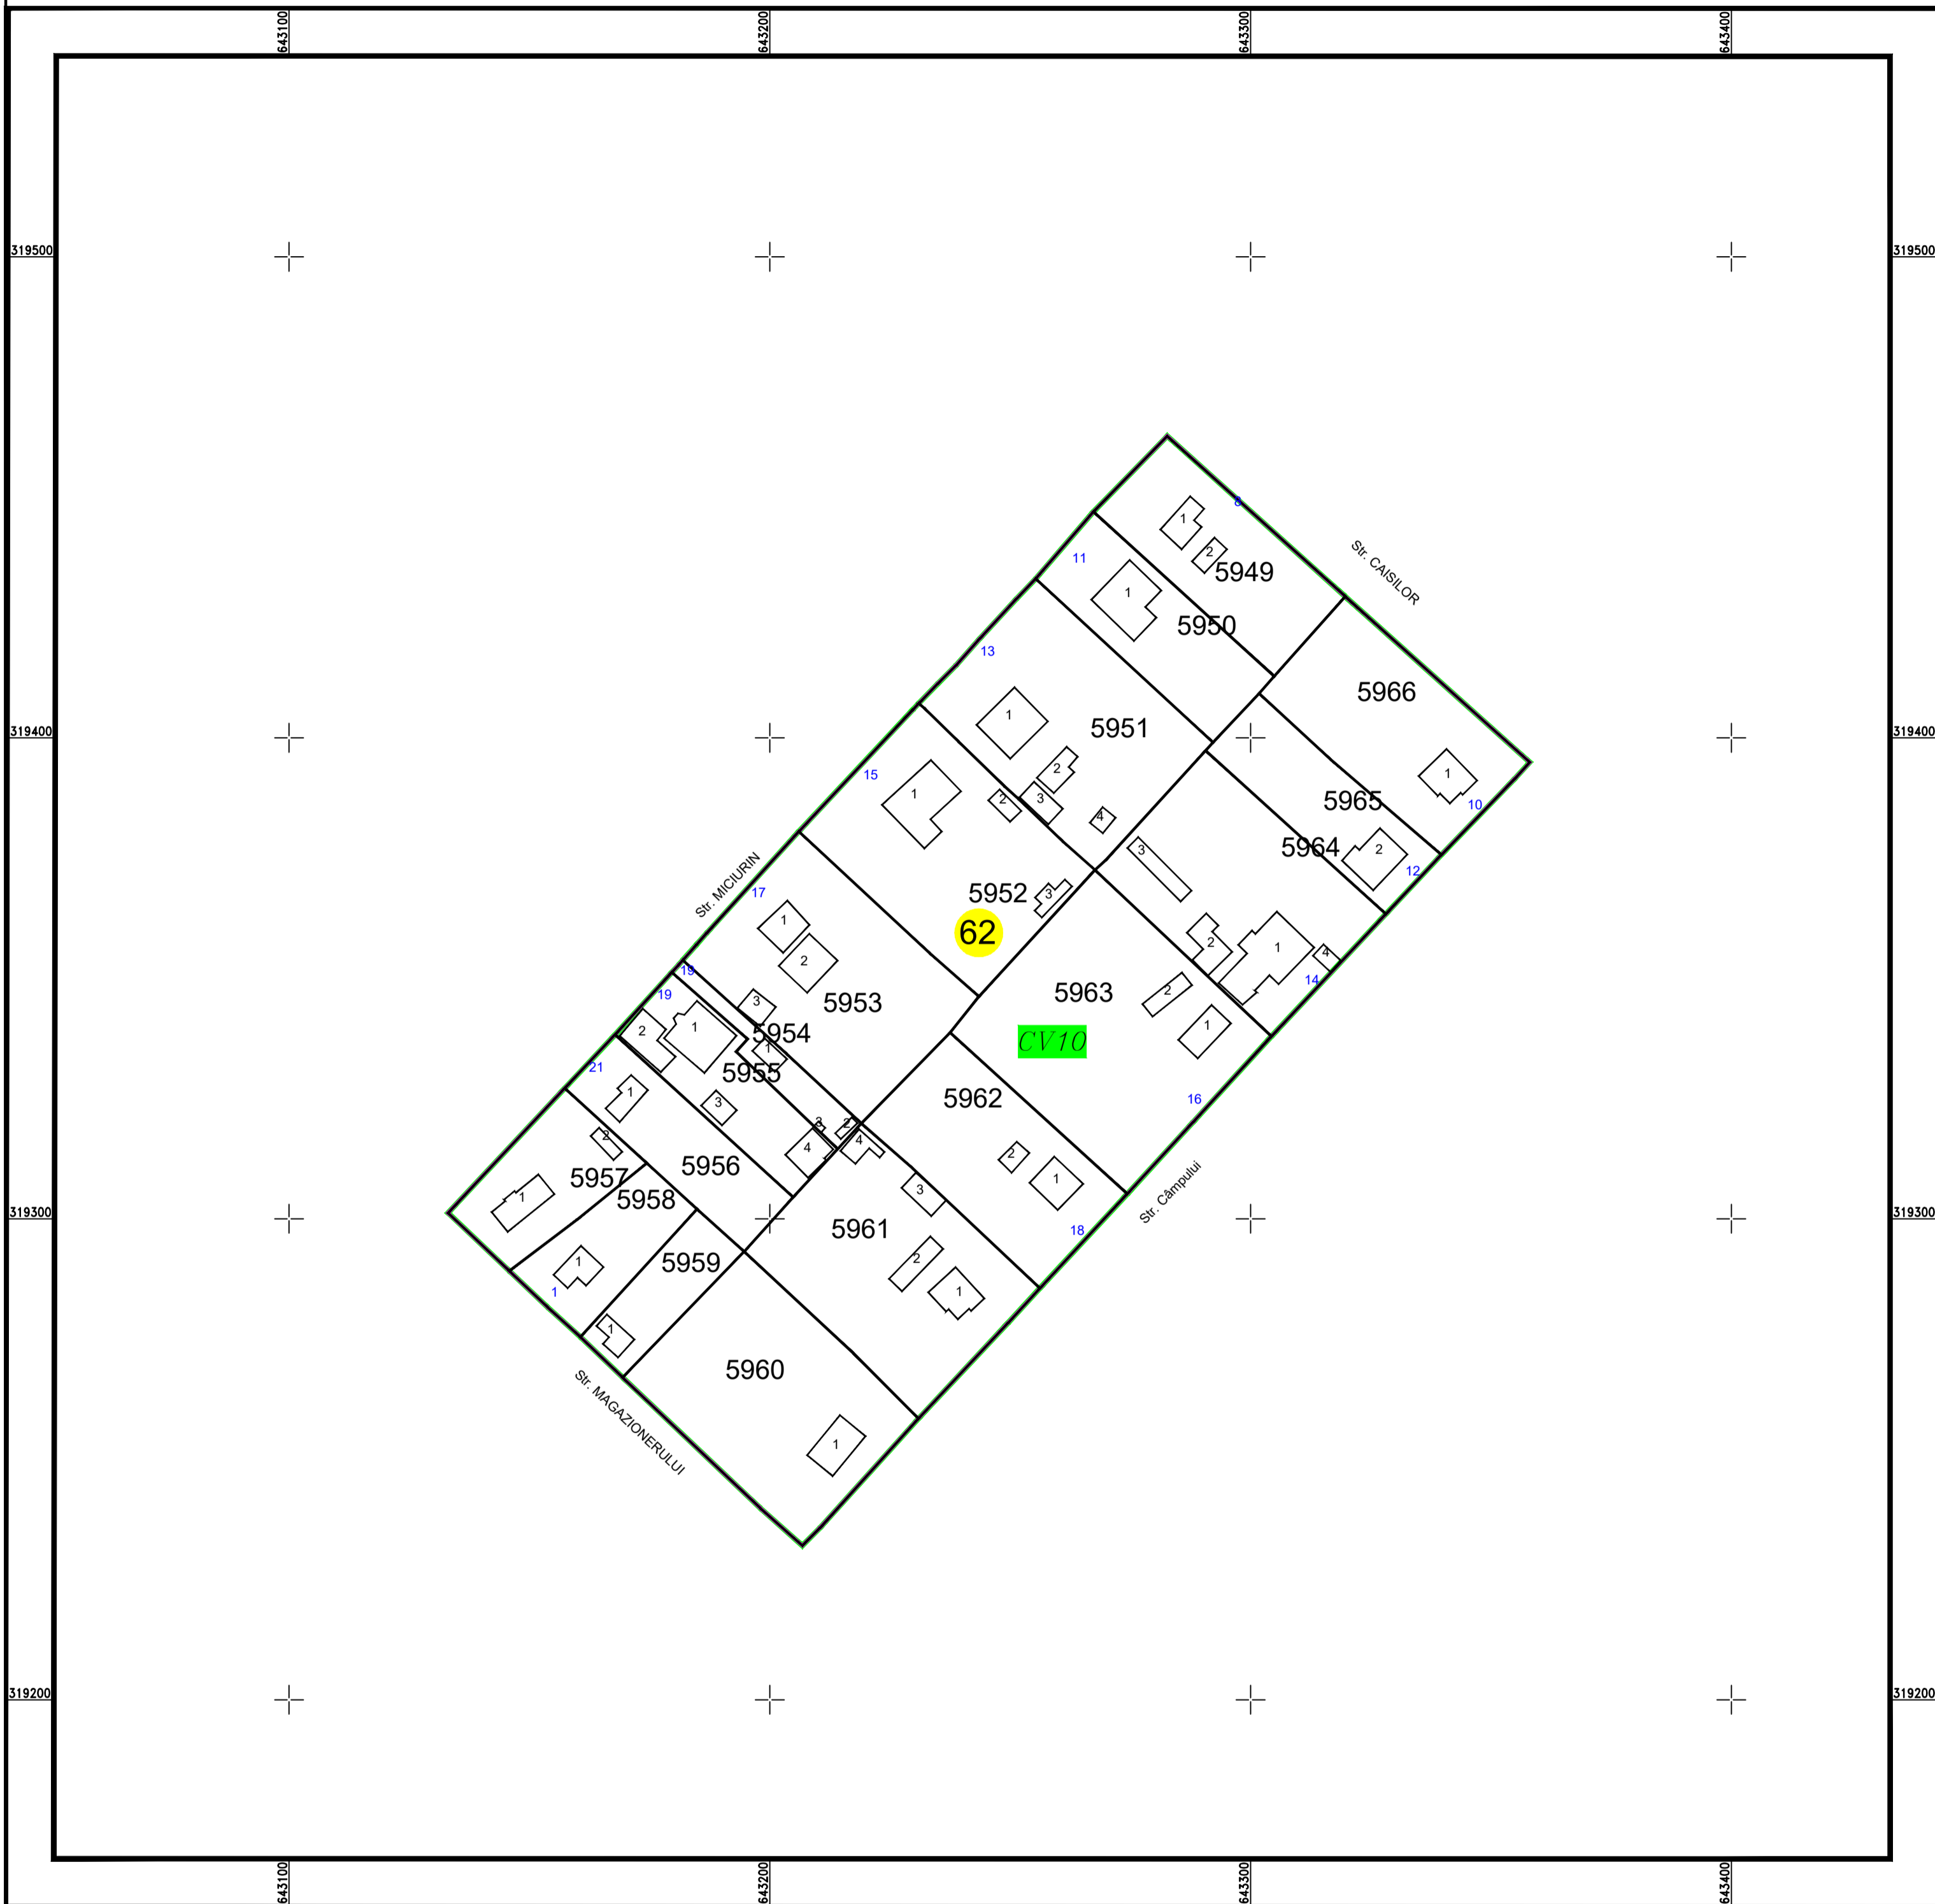

PLAN CADASTRAL

U.A.T. Valea Argovei, județul CALARASI, Sector Cadastral: 62

Planșa 1
Spre publicare

Scara 1:1000
Sistem de proiecție STEREO' 1970

SC Komora
Engineering
SRL

Schema de
racordare a planșelor

LEGENDĂ:

	Limită UAT
	Limită sector cadastral
	Limită intravilan
	Limită tarla
	Limită imobil
	Limită constructii
	Număr tarla
	Număr constructii
	Număr sector cadastral
	ID imobil