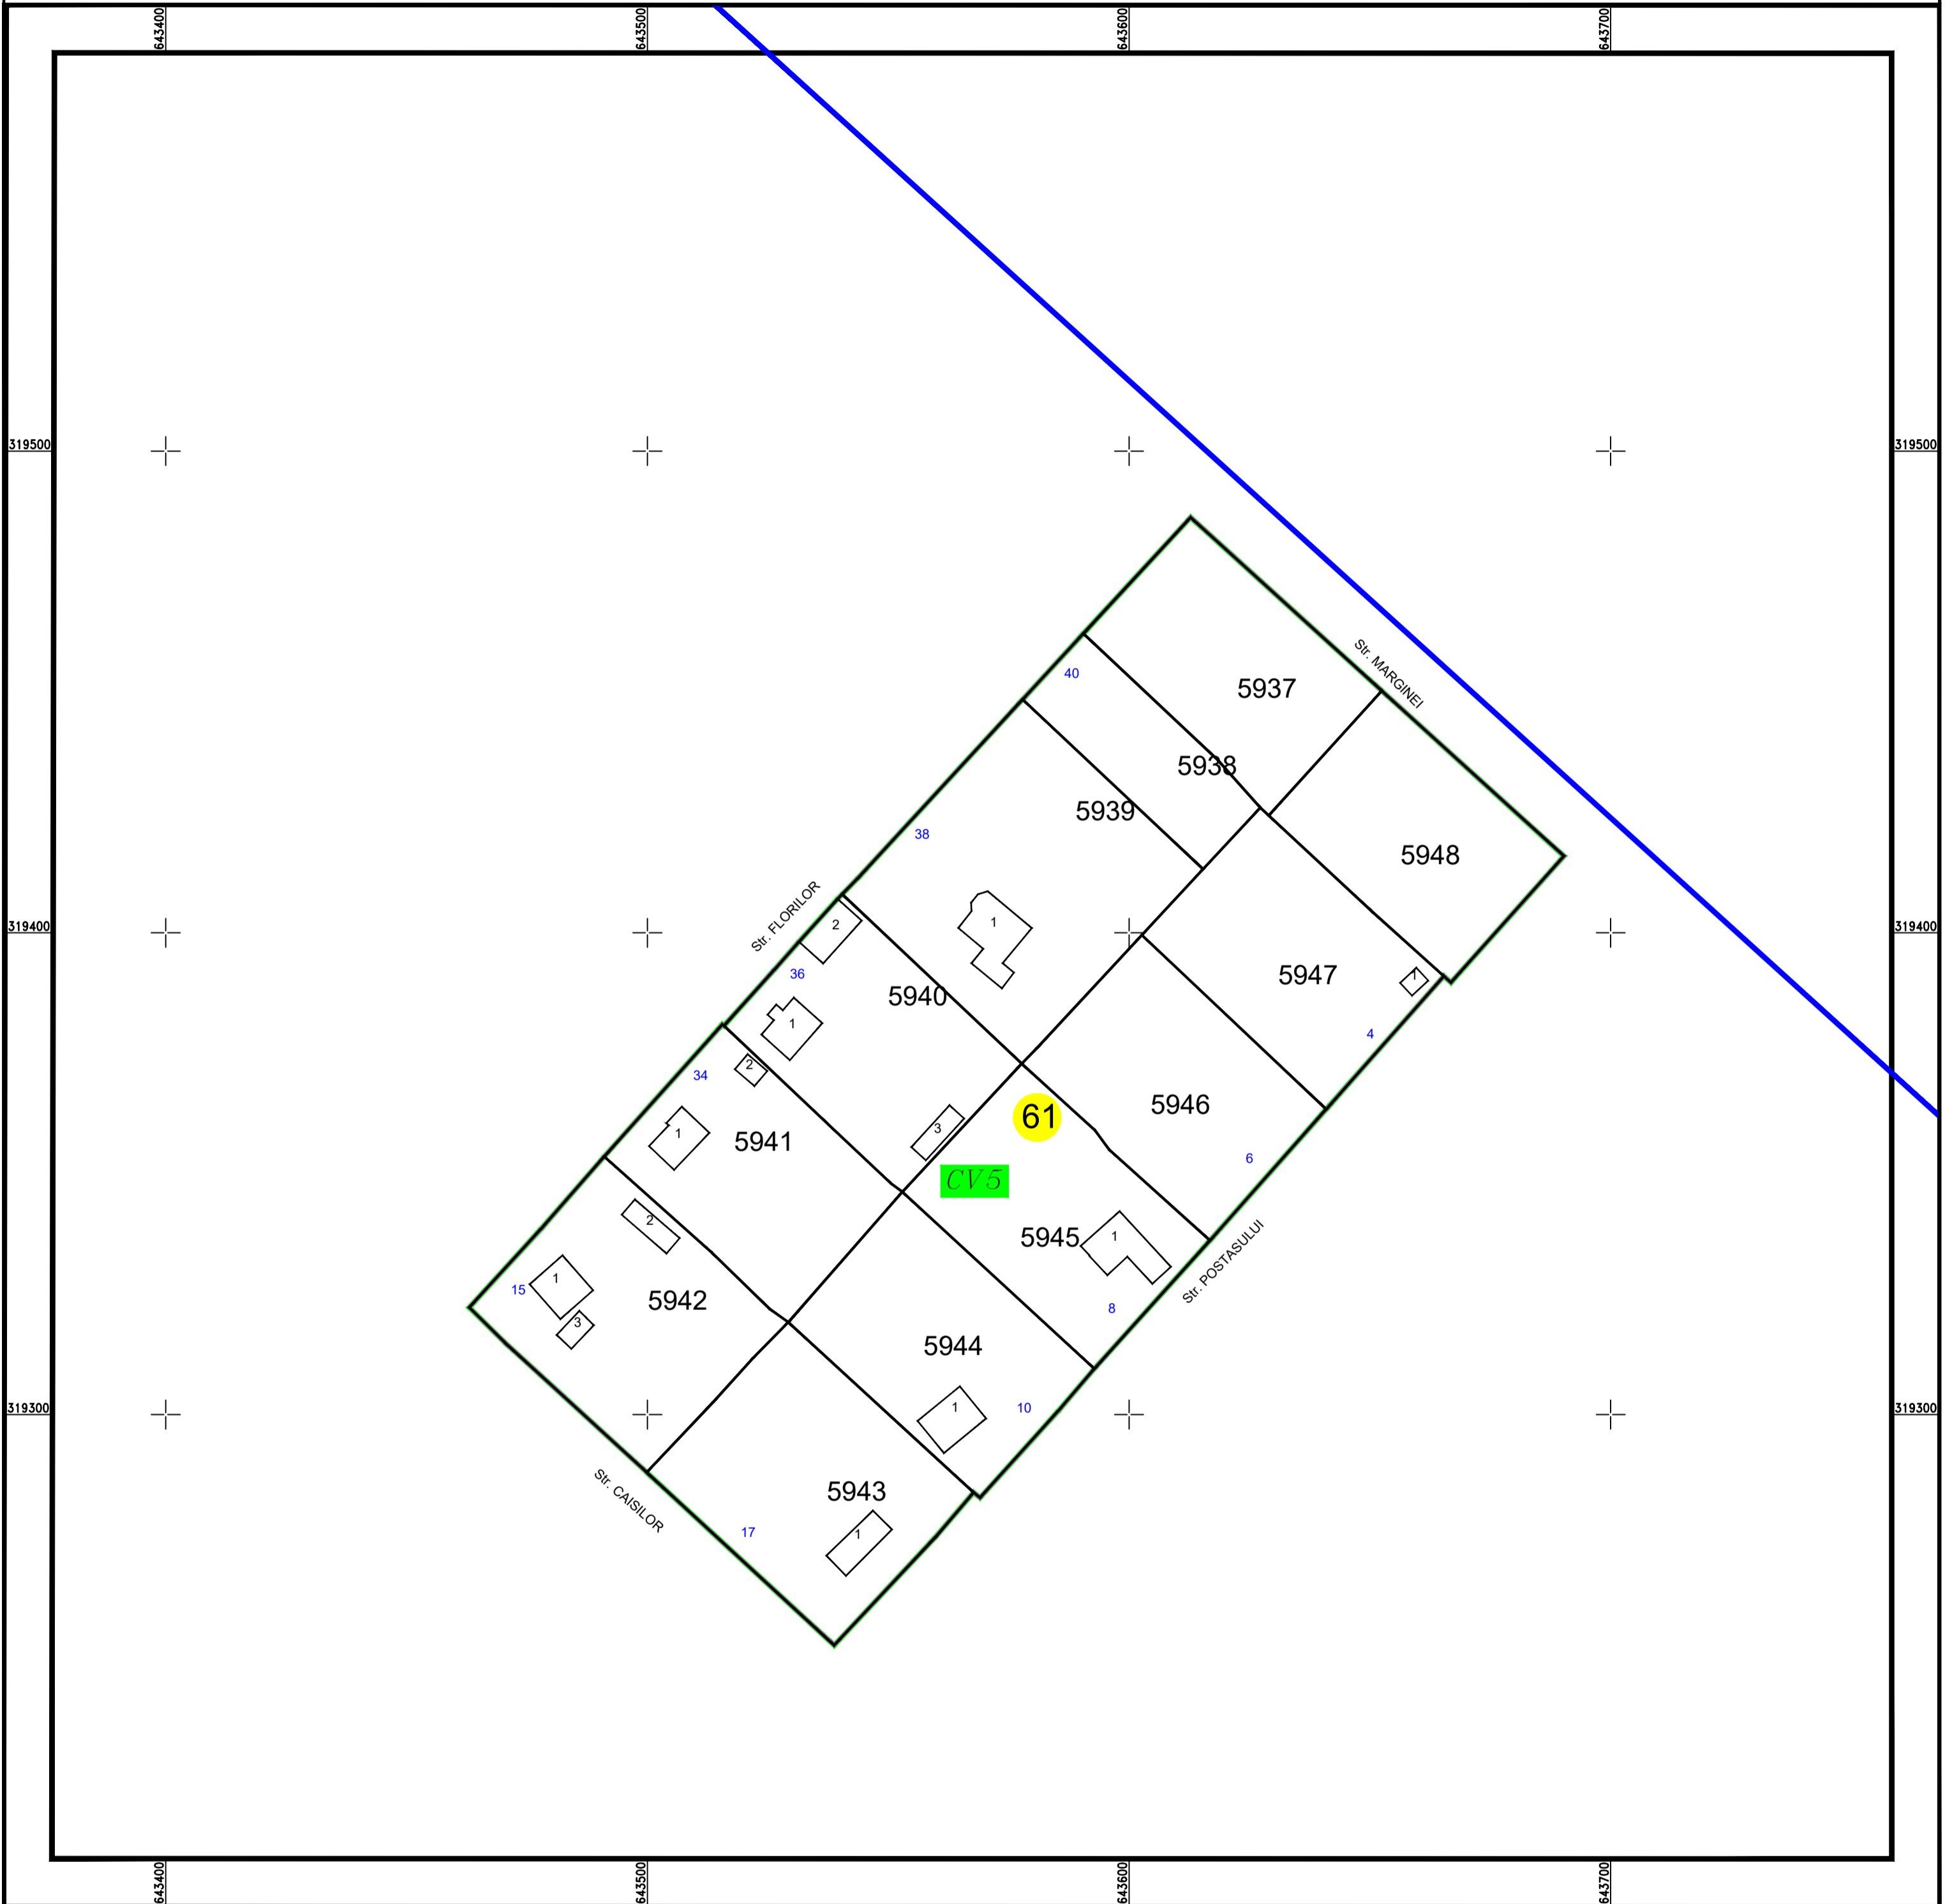

PLAN CADASTRAL

U.A.T. Valea Argovei, județul CALARASI, Sector Cadastral: 61

Planșa 1
Spre publicare

Scara 1:1000
Sistem de proiecție STEREO' 1970

SC Komora
Engineering
SRL

Schema de
racordare a planșelor

LEGENDĂ:

	Limită UAT
	Limită sector cadastral
	Limită intravilan
	Limită tarla
	Limită imobil
	Limită constructii
	Număr tarla
	Număr constructii
	Număr sector cadastral
	ID imobil