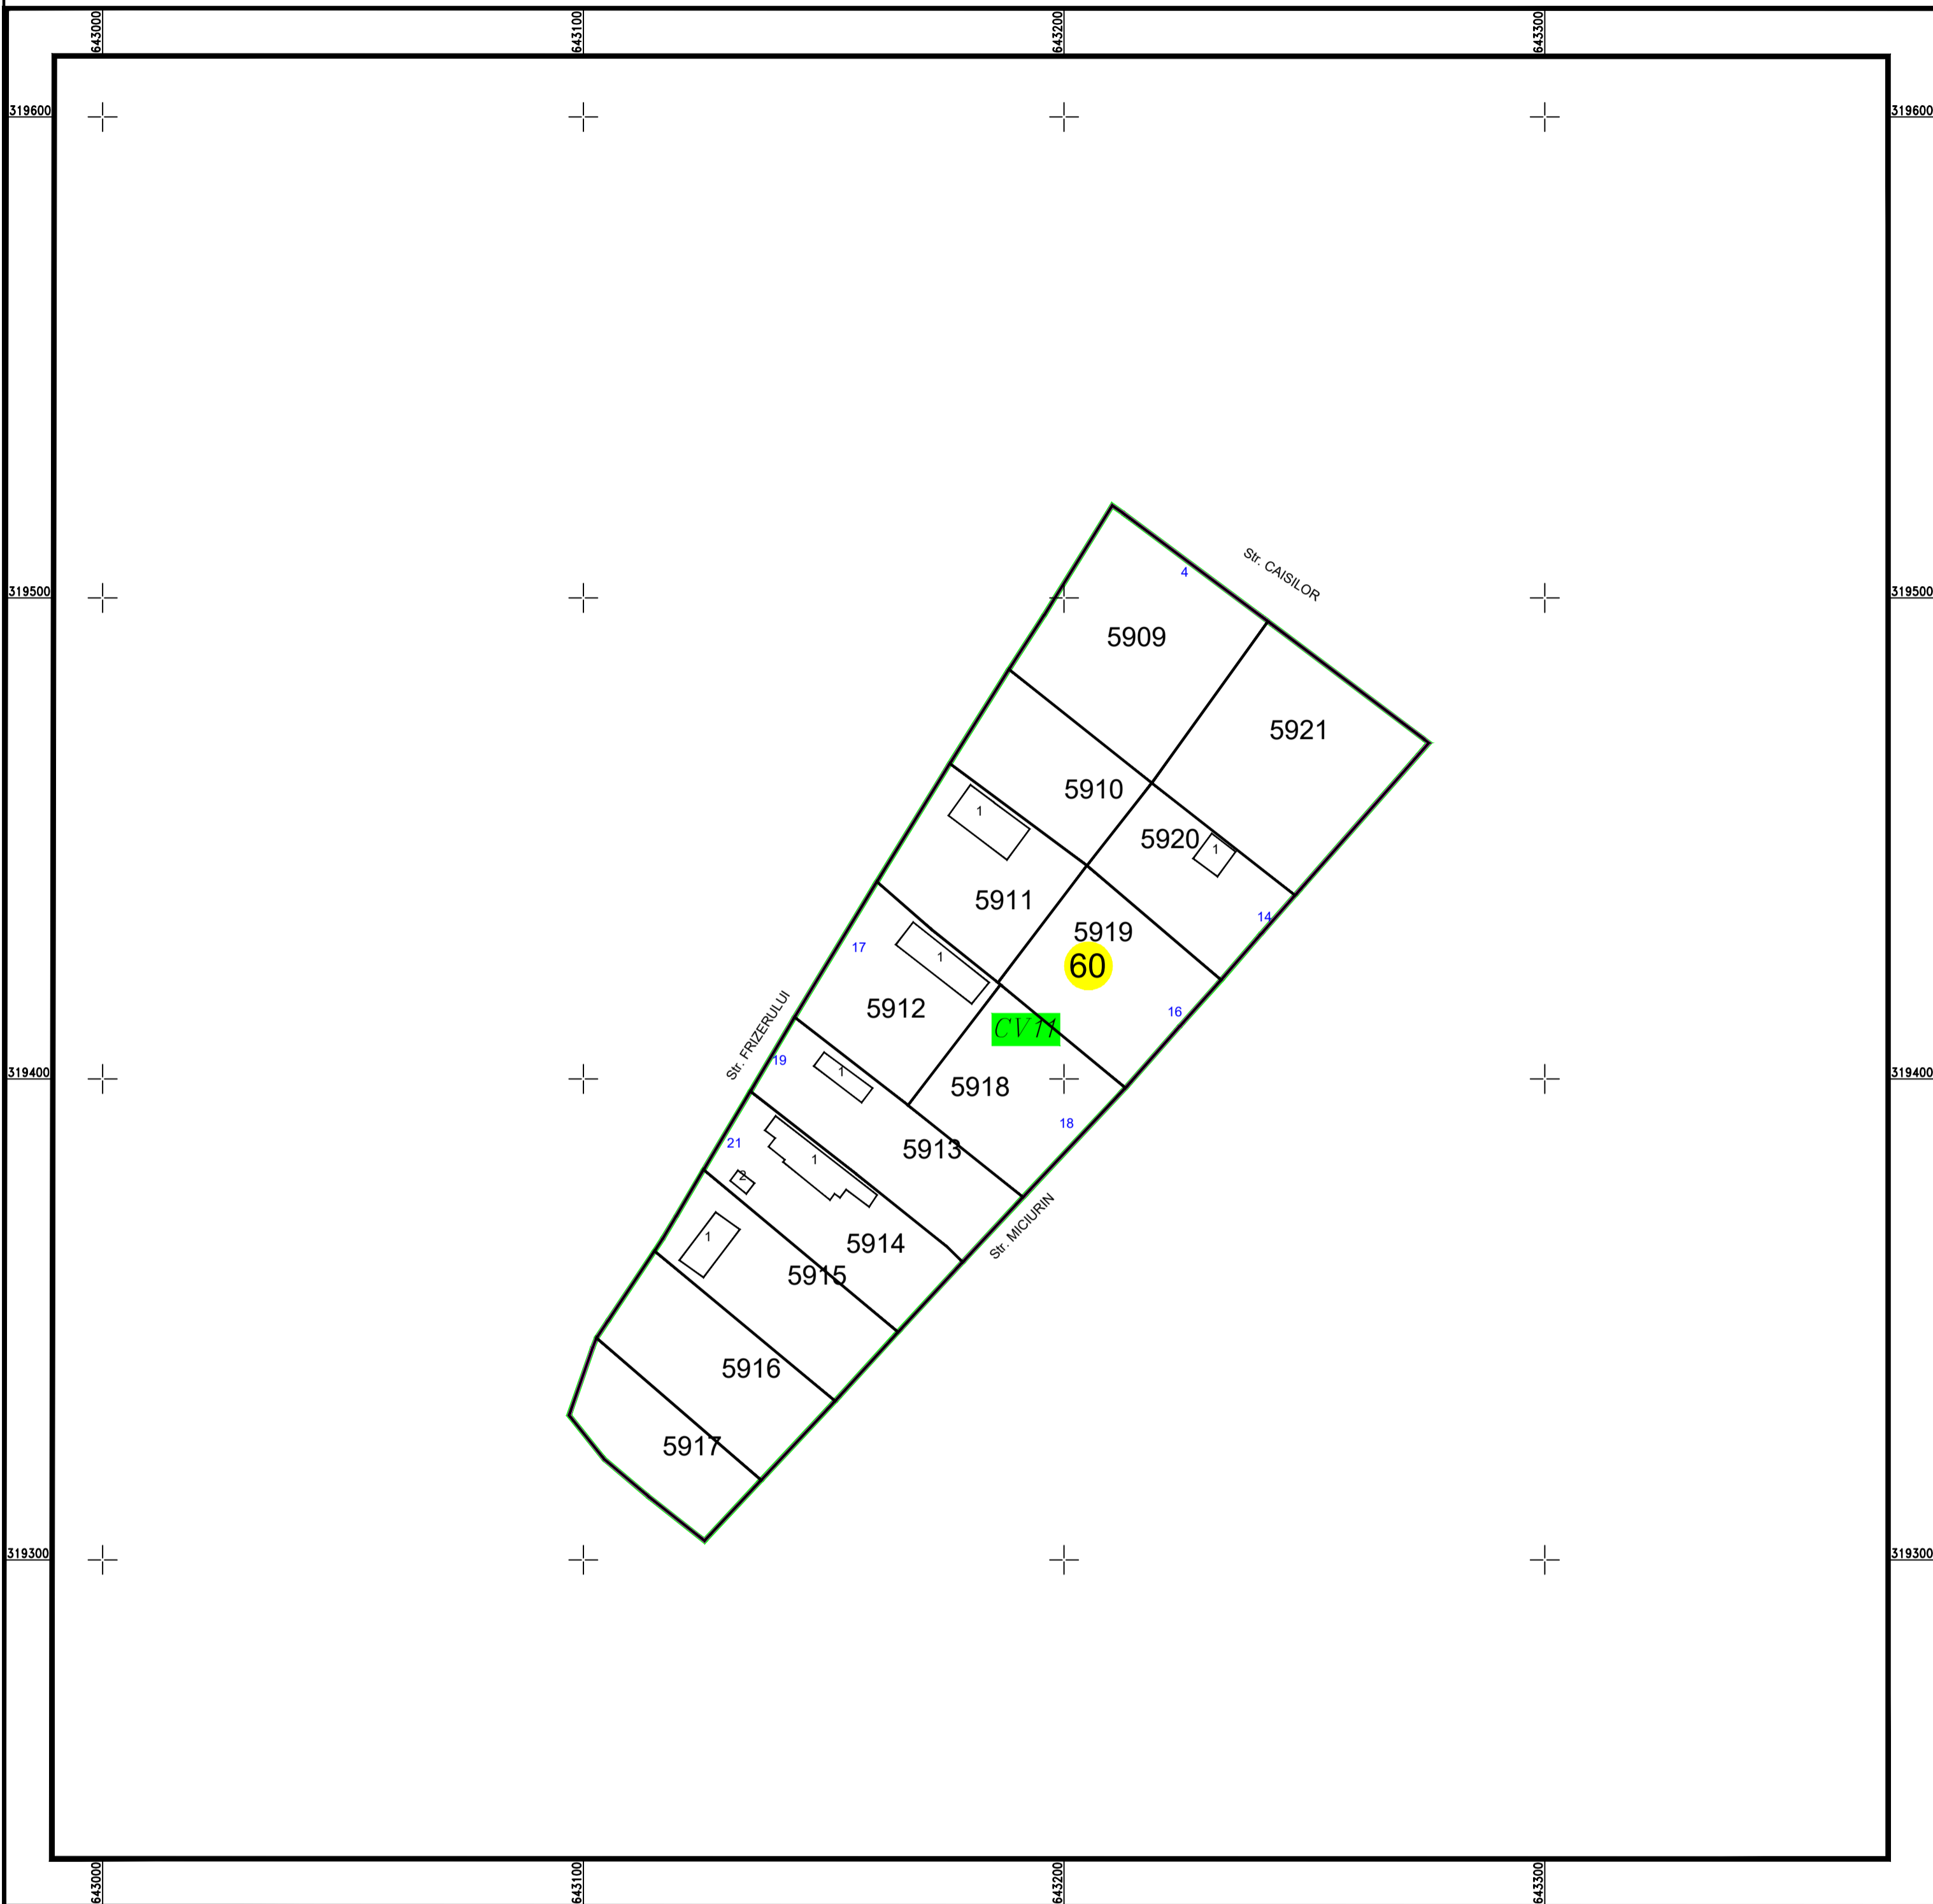

PLAN CADASTRAL

U.A.T. Valea Argovei, județul CALARASI, Sector Cadastral: 60

Planșa 1
Spre publicare

Scara 1:1000
Sistem de proiecție STEREO' 1970

SC Komora
Engineering
SRL

Schema de
racordare a planșelor

LEGENDĂ:

	Limită UAT
	Limită sector cadastral
	Limită intravilan
	Limită tarla
	Limită imobil
	Limită constructii
	Număr tarla
	Număr constructii
	Număr sector cadastral
	ID imobil