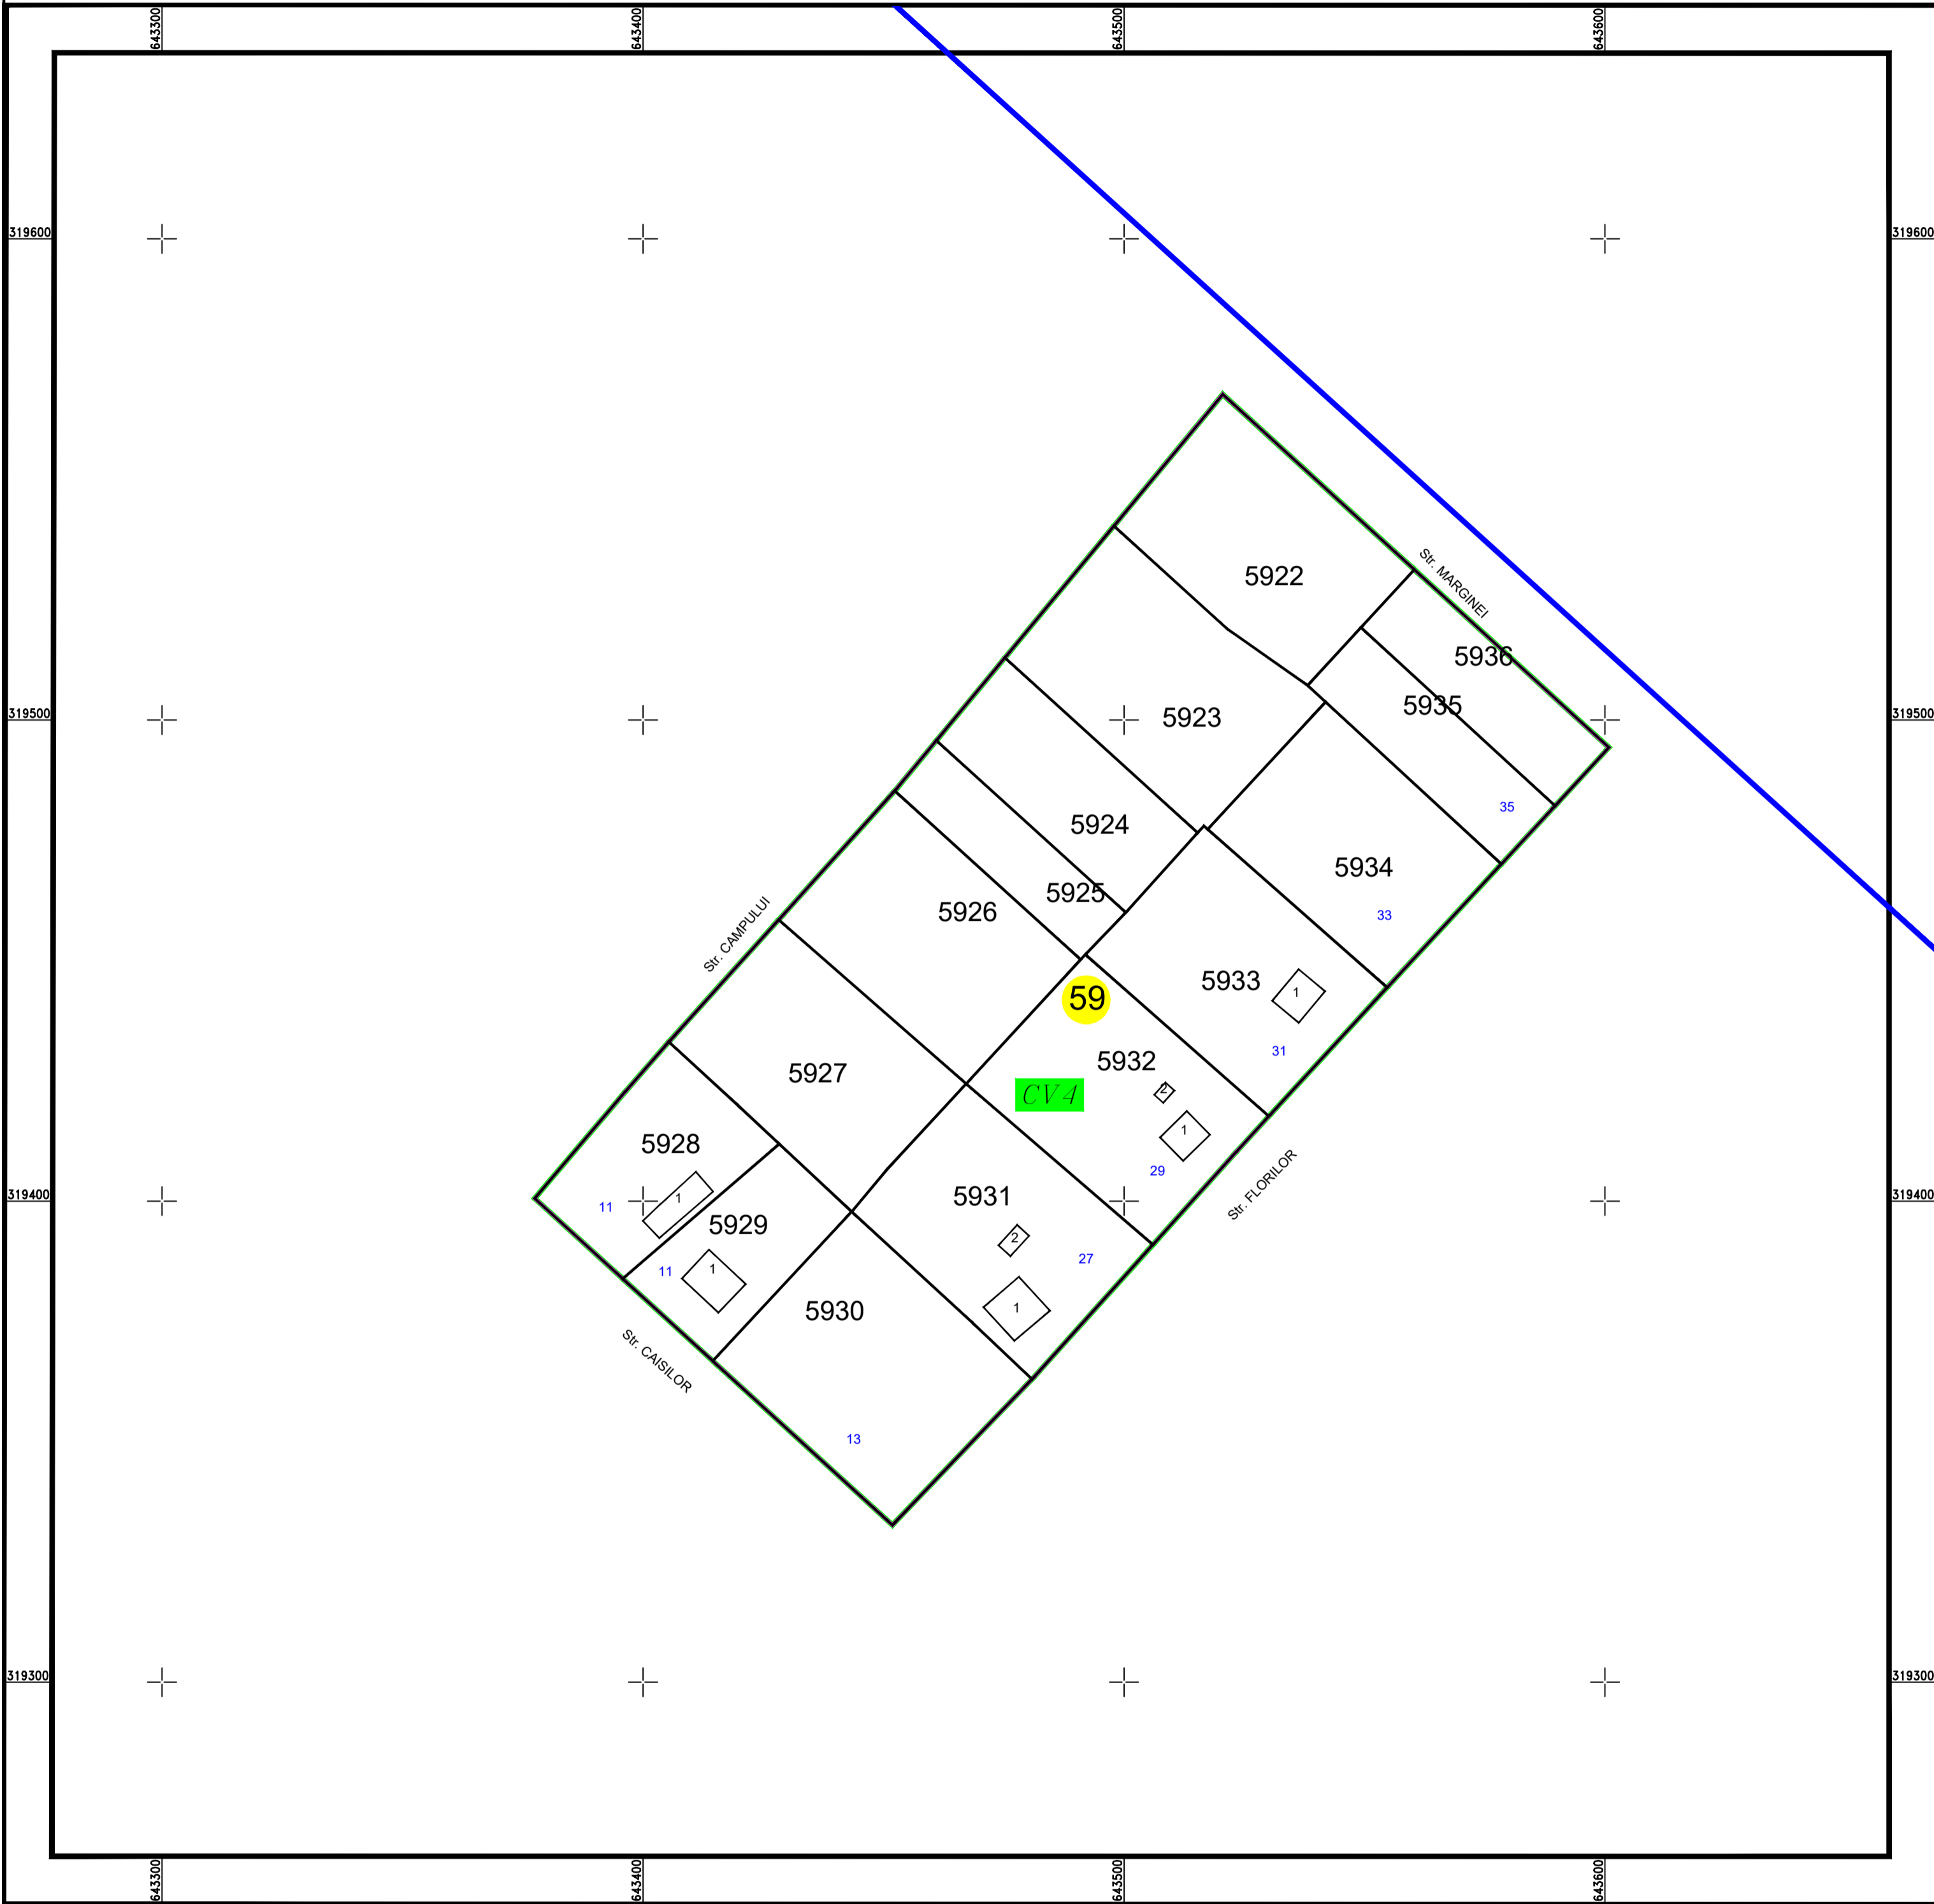

# PLAN CADASTRAL

U.A.T. Valea Argovei, județul CALARASI, Sector Cadastral: 59

Planșa 1  
Spre publicare

Scara 1:1000  
Sistem de proiecție STEREO' 1970

SC Komora  
Engineering  
SRL

Schema de  
racordare a planșelor

### LEGENDĂ:

	Limită UAT
	Limită sector cadastral
	Limită intravilan
	Limită tarla
	Limită imobil
	Limită constructii
	Număr tarla
	Număr constructii
	Număr sector cadastral
	ID imobil