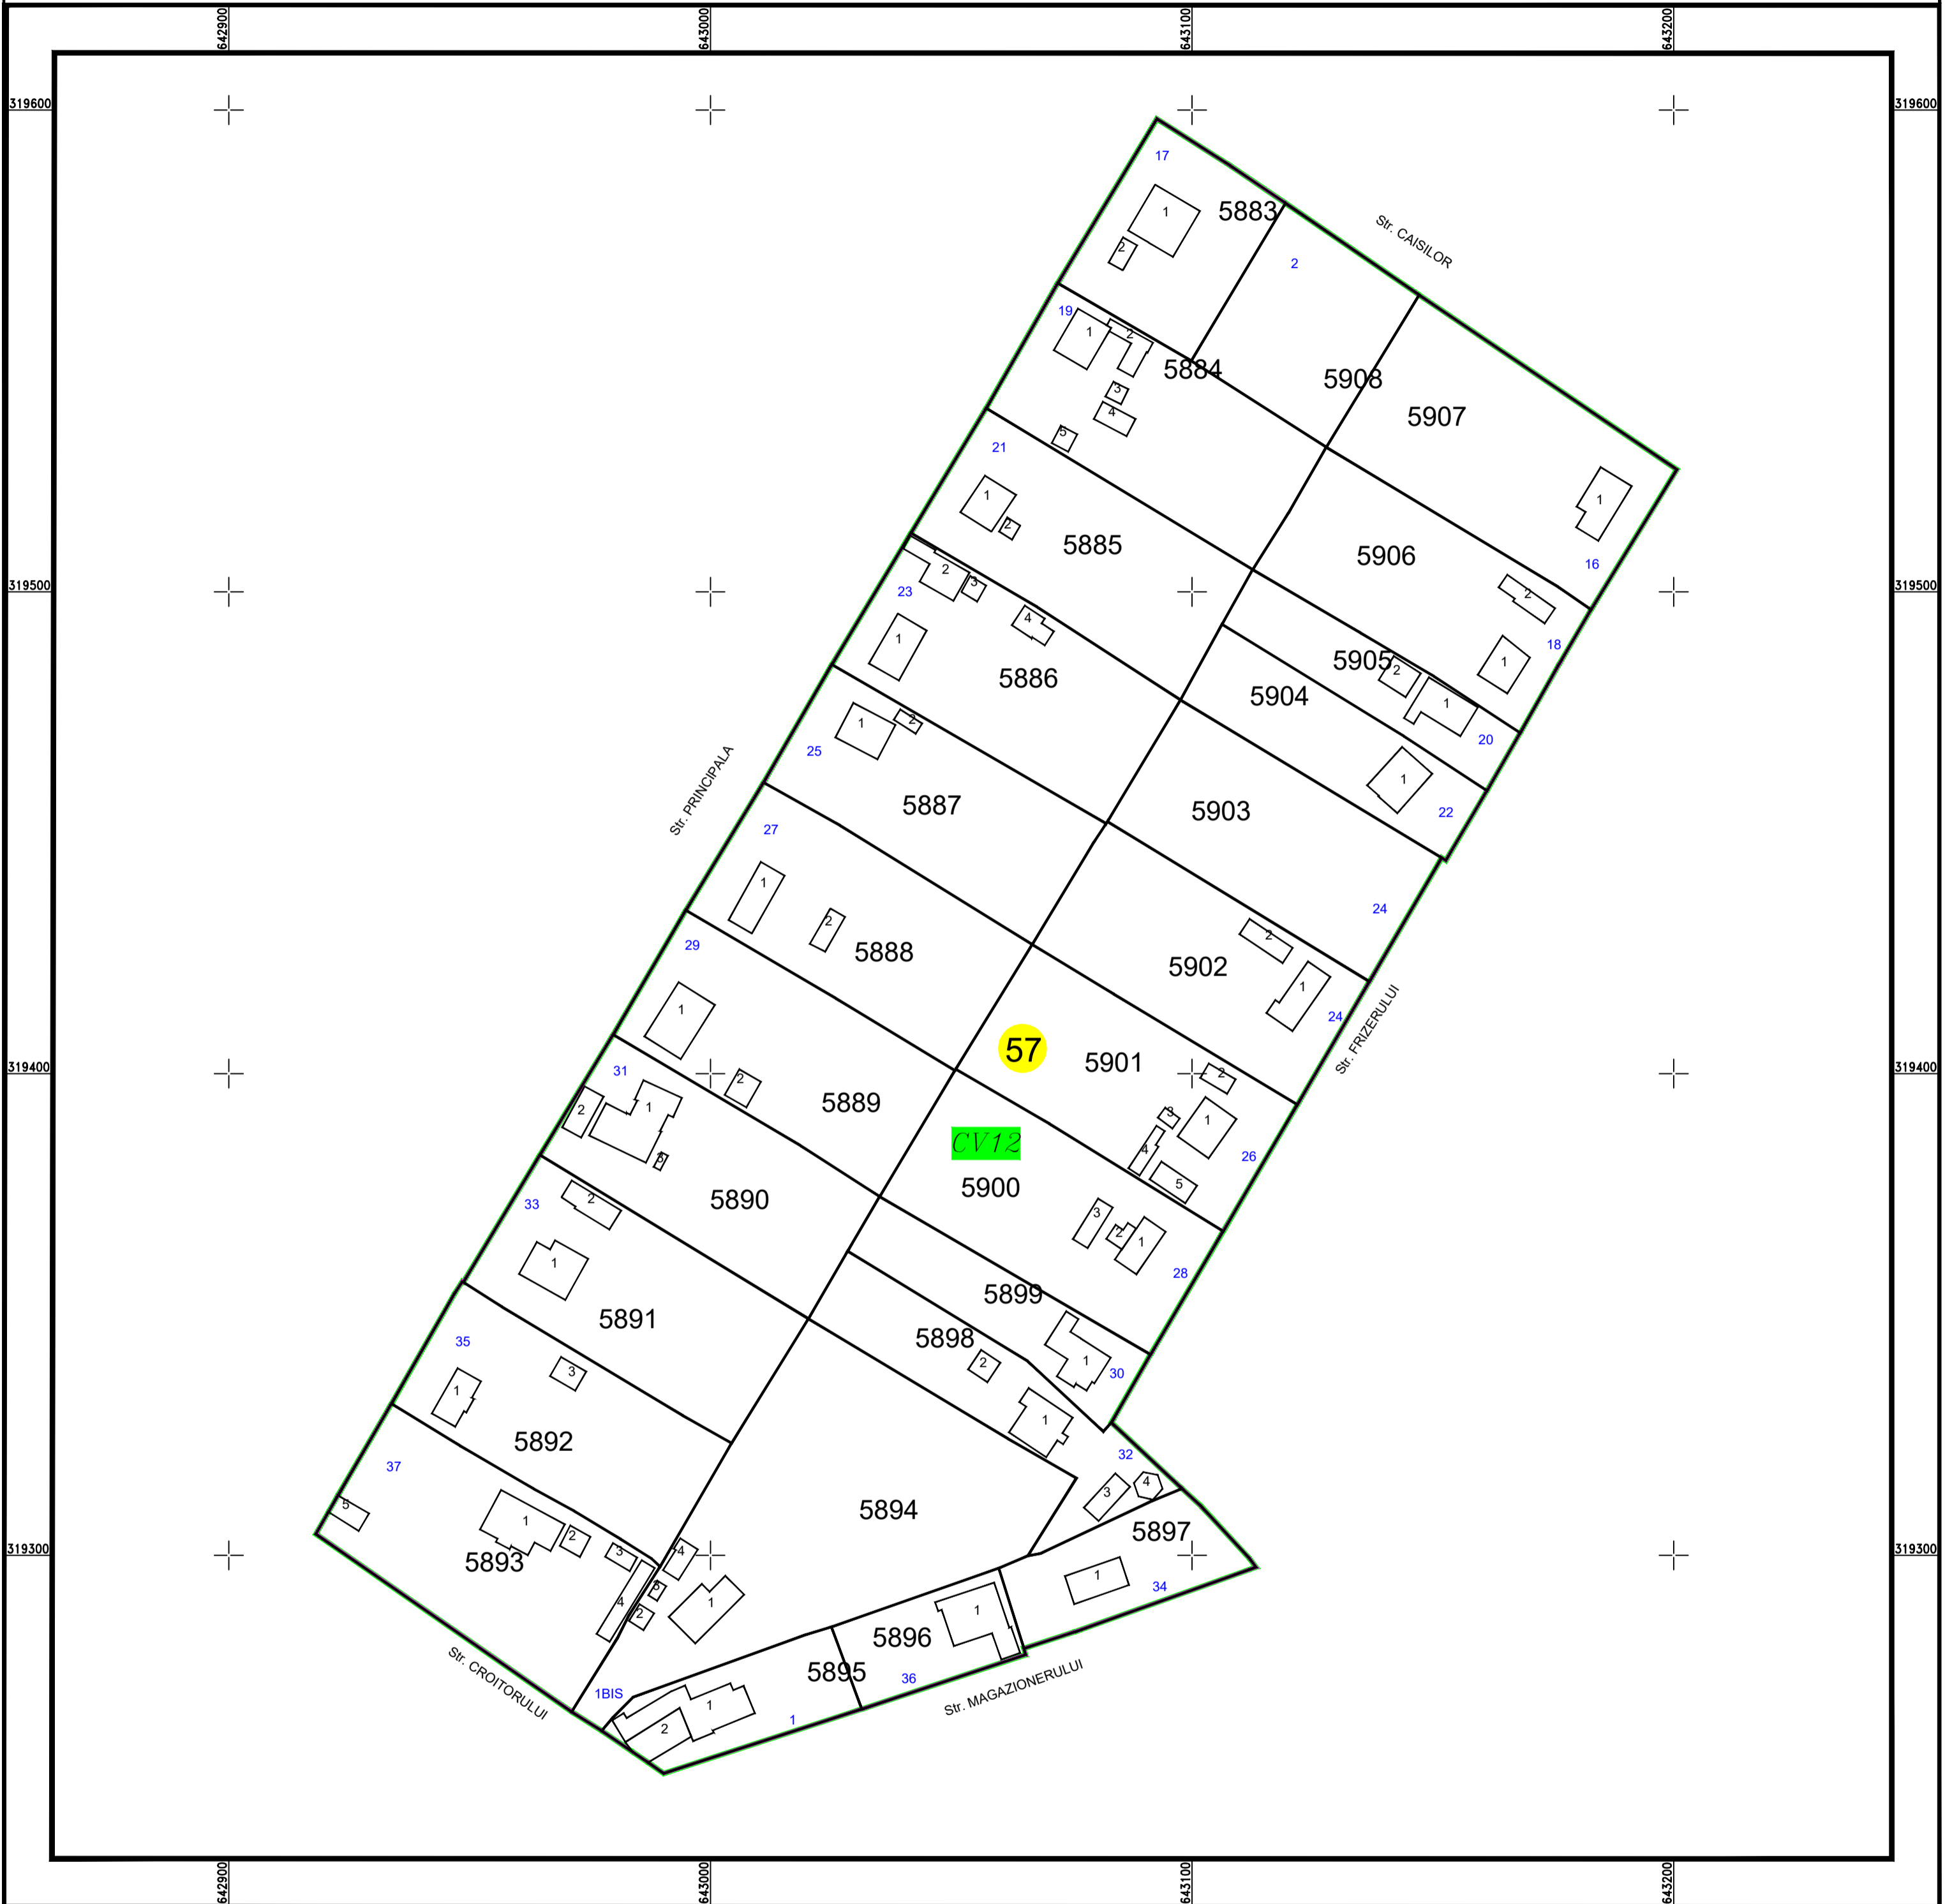

PLAN CADASTRAL

U.A.T. Valea Argovei, județul CALARASI, Sector Cadastral: 57

Scara 1:1000
Sistem de proiecție STEREO' 1970

Planșa 1
Spre publicare

SC Komora
Engineering
SRL

Schema de
racordare a planșelor

LEGENDĂ:

—	Limită UAT
—	Limită sector cadastral
—	Limită intravilan
—	Limită tarla
—	Limită imobil
—	Limită constructii
CV 12	Număr tarla
1	Număr constructii
57	Număr sector cadastral
5894	ID imobil