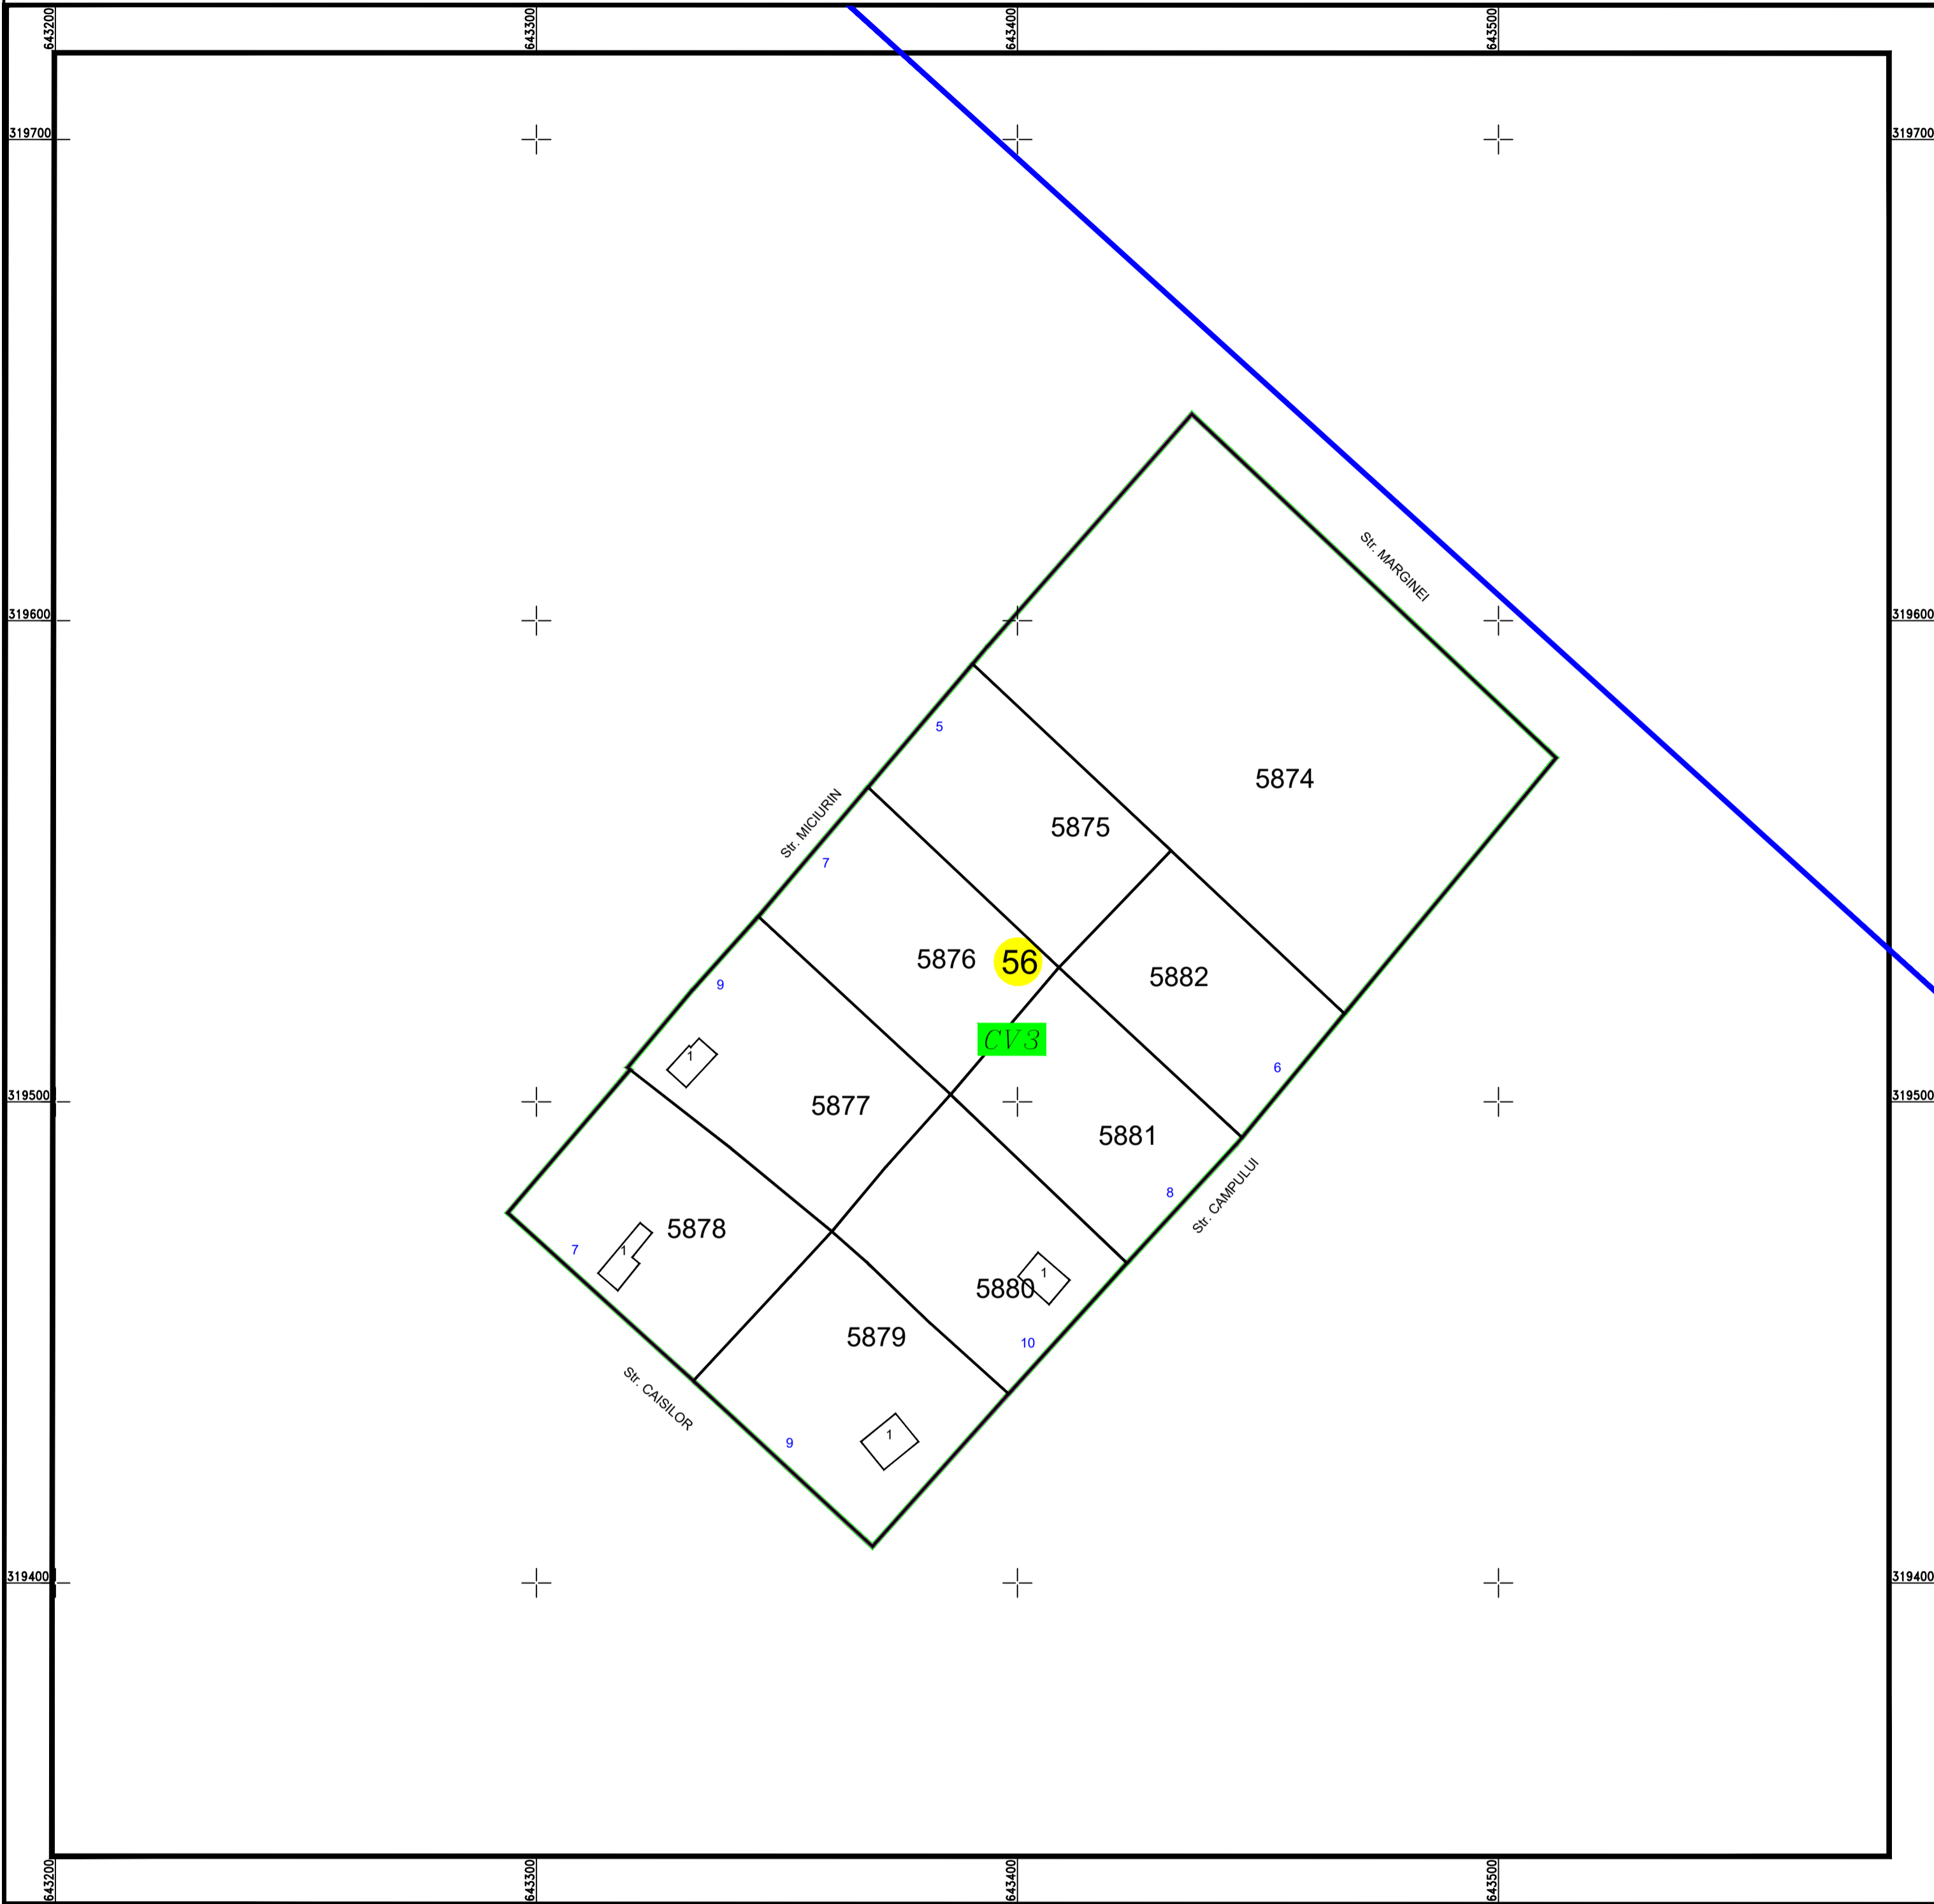

PLAN CADASTRAL

U.A.T. Valea Argovei, județul CALARASI, Sector Cadastral: 56

Planșa 1
Spre publicare

Scara 1:1000
Sistem de proiecție STEREO' 1970

SC Komora
Engineering
SRL

Schema de
racordare a planșelor

LEGENDĂ:

	Limită UAT
	Limită sector cadastral
	Limită intravilan
	Limită tarla
	Limită imobil
	Limită constructii
	Număr tarla
	Număr constructii
	Număr sector cadastral
	ID imobil