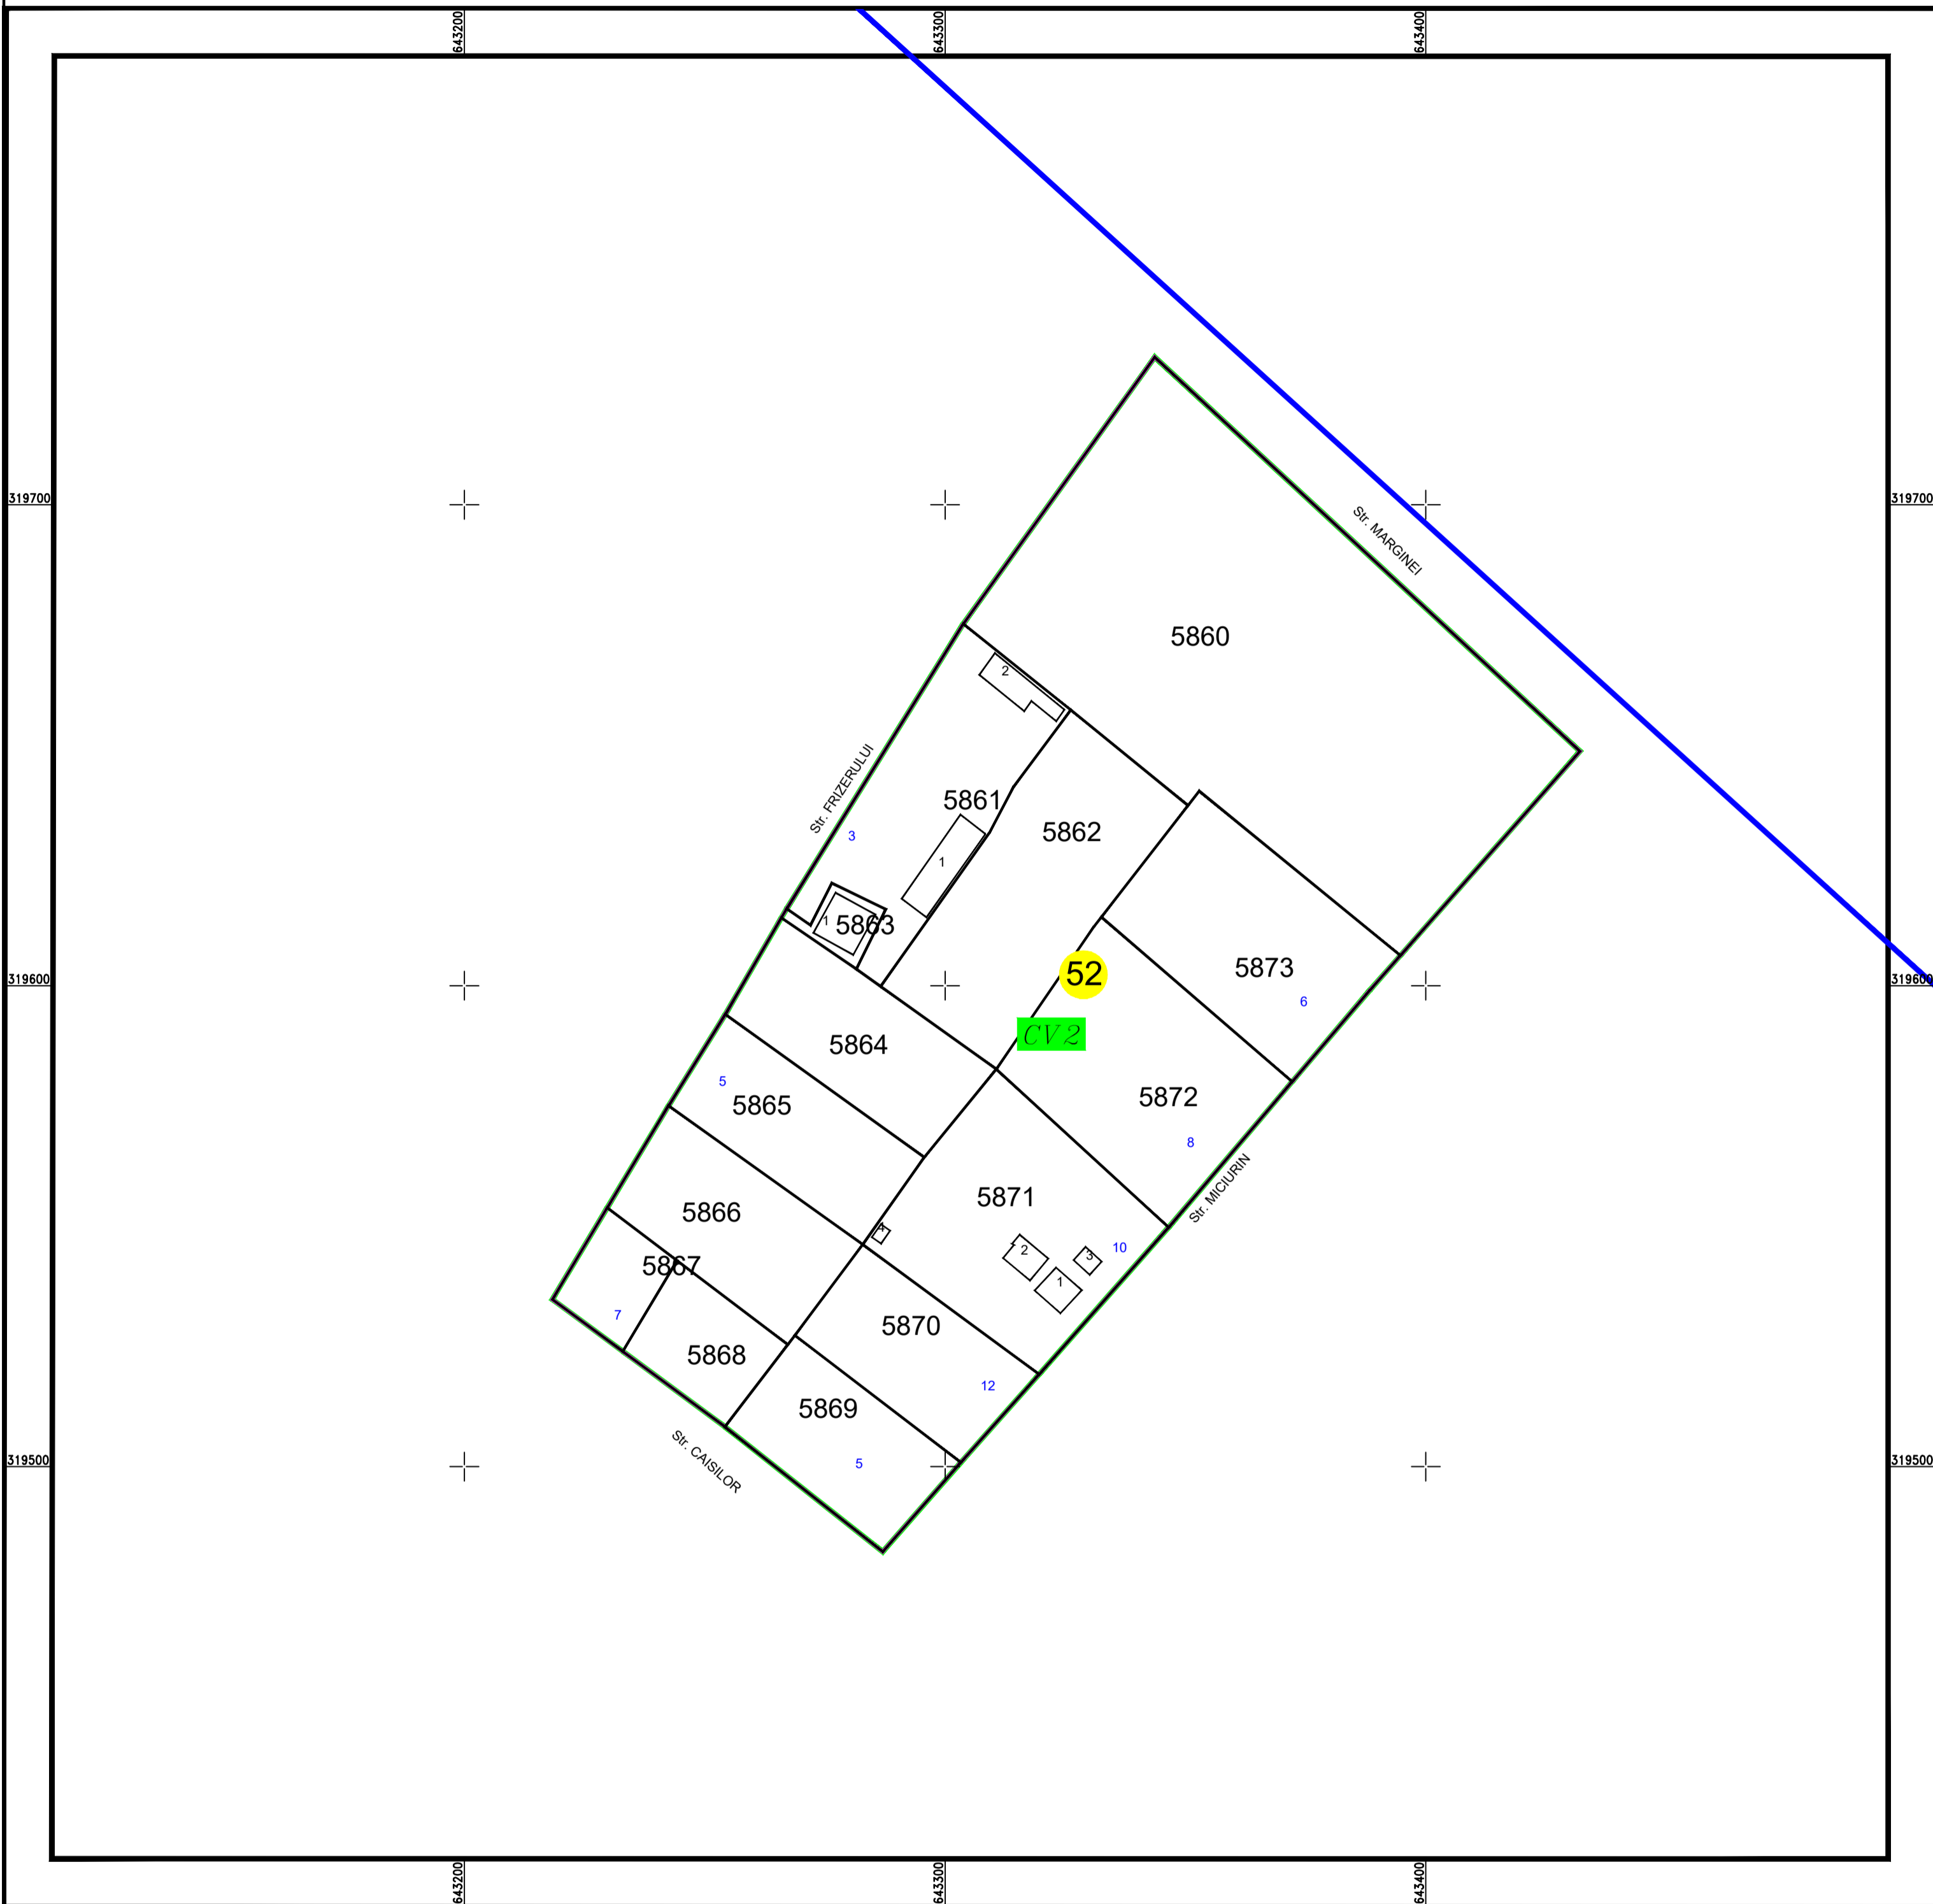

# PLAN CADASTRAL

U.A.T. Valea Argovei, județul CALARASI, Sector Cadastral: 52

Planșa 1  
Spre publicare

Scara 1:1000  
Sistem de proiecție STEREO' 1970

SC Komora  
Engineering  
SRL

Schema de  
racordare a planșelor

### LEGENDĂ:

	Limită UAT
	Limită sector cadastral
	Limită intravilan
	Limită tarla
	Limită imobil
	Limită constructii
	Număr tarla
	Număr constructii
	Număr sector cadastral
	ID imobil